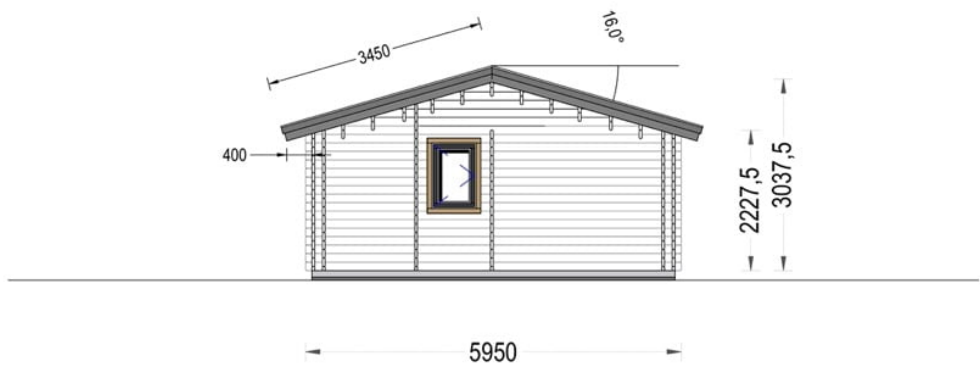

CASA IZOLAT DIN LEMN DELTA 75 M² CU 3 DORMITORE

Produs #AV1069

PRETUL PRODUSULUI: 31572 € (~~31572~~)

Pretul include: grinzi de fundatie tratate in autoclava, pereti (grinzi imbinare nut si feder pe cant si chertate la capete), podea (dusumea 20 mm imbinare nut si feder), usi si ferestre din lemn cu geam termopan (4/6/4, spatiu

SPECIFICATIILE SI IMAGINILE TEHNICE

SPECIFICATIILE TEHNICE

Grosime perete	44+44 mm
Inaltime la coama	303.75 cm
Inaltime la streasina	222.75 cm
Material	Pin nordic natural, crescut lent
Material acoperis	placi din lemn 19-20mm + capriori + izolatie 100 mm
Material de podea	Placi de grosime 19-20 mm (Nut și Feder inclus) izolatie 100 mm XPS
Material invelitoare	Optional
Panta acoperisului	16°
Suprafata acoperis	91 mp
Total metri patrati	75 m ²
Usa latime x inaltime	4* 161 cm x 192 cm; 7* 85 cm x 192 cm; 1* 70 cm x 182 cm