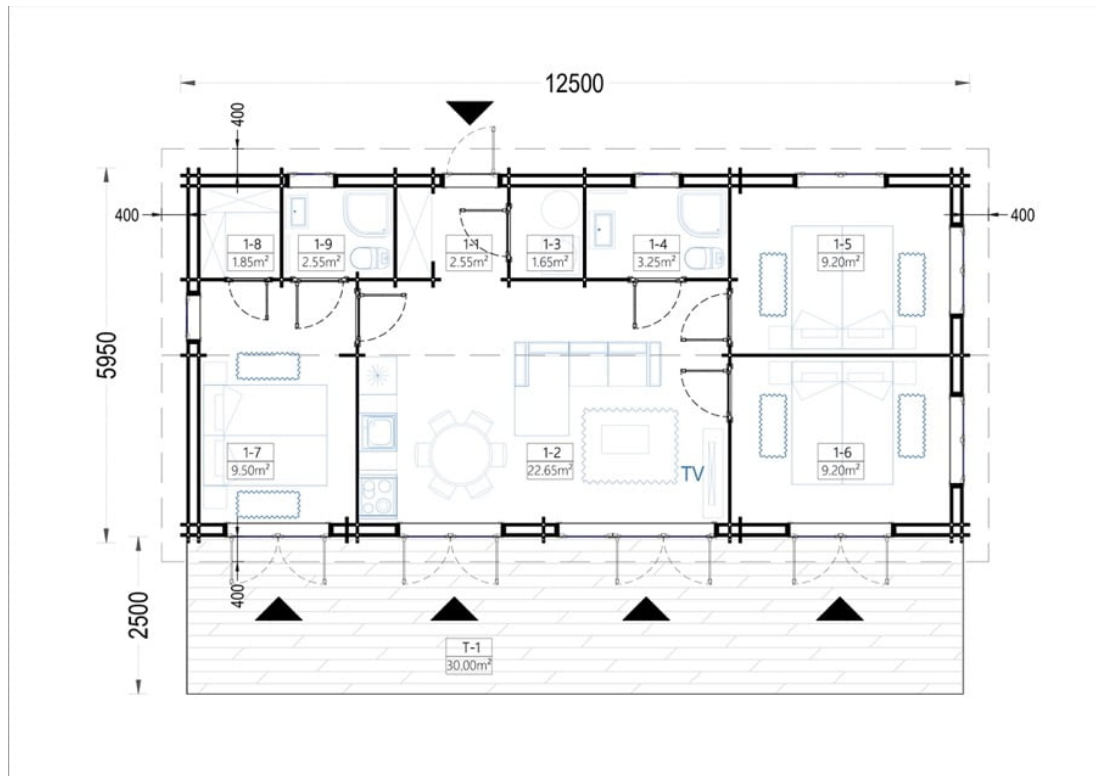

CASA IZOLAT DIN LEMN DELTA 75 M² CU 3 DORMITORE

Produs #AV1069

PRETUL PRODUSULUI: 31572 € (~~31572~~)

Pretul include: grinzi de fundatie tratate in autoclava, pereti (grinzi imbinare nut si feder pe cant si chertate la capete), podea (dusumea 20 mm imbinare nut si feder), usi si ferestre din lemn cu geam termopan (4/6/4, spatiu

SPECIFICATIILE SI IMAGINILE TEHNICE

SPECIFICATIILE TEHNICE

Grosime perete	44+44 mm
Inaltime la coama	303.75 cm
Inaltime la streasina	222.75 cm
Material	Pin nordic natural, crescut lent
Material acoperis	placi din lemn 19-20mm + capriori + izolatie 100 mm
Material de podea	Placi de grosime 19-20 mm (Nut și Feder inclus) izolatie 100 mm XPS
Material invelitoare	Optional
Panta acoperisului	16°
Suprafata acoperis	91 mp
Total metri patrati	75 m ²
Usa latime x inaltime	4* 161 cm x 192 cm; 7* 85 cm x 192 cm; 1* 70 cm x 182 cm