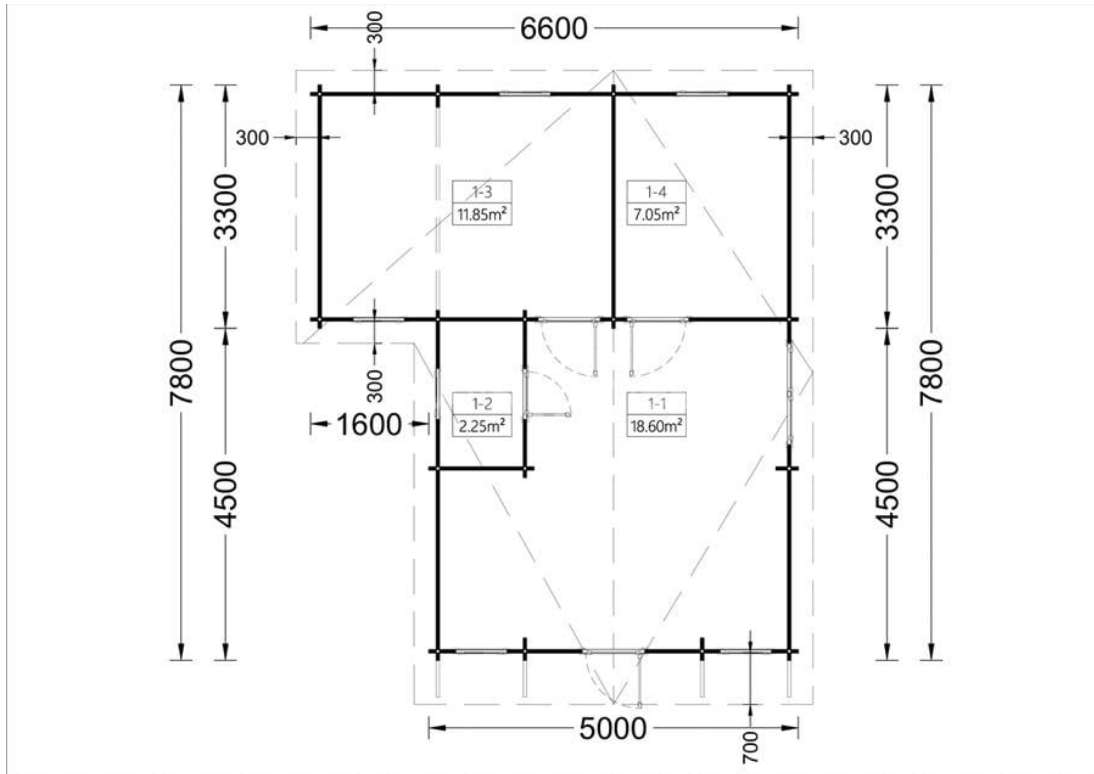

CASA IZOLATA DIN LEMN DUET 44 M² CU 2 DORMITOARE

Produs #AV2134

PRETUL PRODUSULUI: 18228 € (~~20125~~)

Pretul include: grinzi de fundatie tratate in autoclava, pereti (grinzi imbinare nut si feder pe cant si chertate la capete), podea (dusumea 20 mm imbinare nut si feder), usi si ferestre din lemn cu geam termopan (4/6/4, spatiu aer), acoperis (partea lemnoasa), feronerie, proiect tehnic, TVA, tratamentul lemnului interior/exterior impotriva anticariilor, antimucegaiului si antiputregaiului.

SPECIFICATIILE SI IMAGINILE TEHNICE

SPECIFICATIILE TEHNICE

Grosime perete	34+34 mm
Inaltime la streasina	189 cm
Material	Pin nordic natural, crescut lent
Material acoperis	placi din lemn 19-20mm + capriori + izolatie 100 mm
Material de podea	Placi de grosime 19-20 mm nut și feder inclus + 50 mm izolație
Material invelitoare	Șindrila bituminosa (3 culori la alegere) jgheaburi si burlane Optional tigla metalica sau tabla faltuita
Panta acoperisului	21°
Suprafata acoperis	54 mp
Total metri patrati	44 m ²
Usa latime x inaltime	4* 85 cm x 192 cm