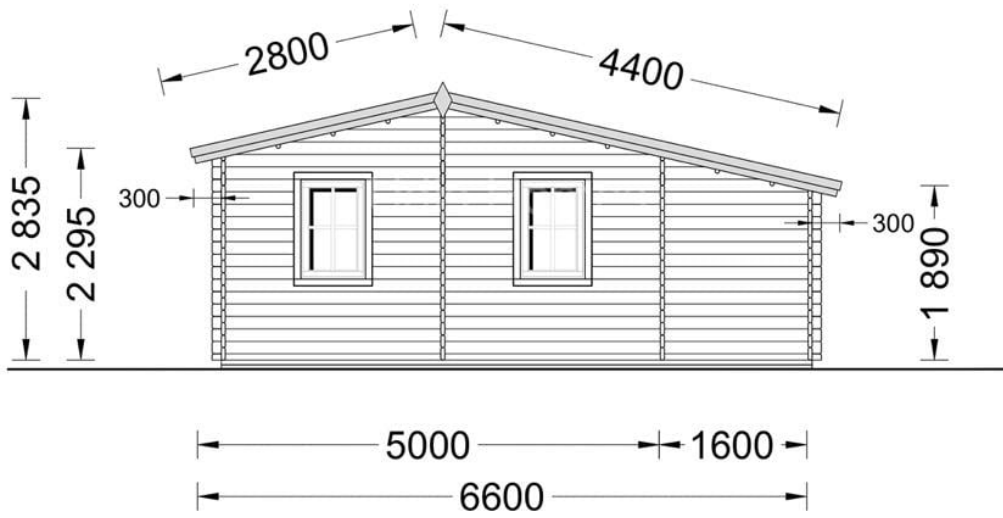

CASA IZOLATA DIN LEMN DUET 44 M² CU 2 DORMITOARE

Produs #AV2134

PRETUL PRODUSULUI: 18534 € (~~18534~~)

Pretul include: grinzi de fundatie tratate in autoclava, pereti (grinzi imbinare nut si feder pe cant si chertate la capete), podea (dusumea 20 mm imbinare nut si feder), usi si ferestre din lemn cu geam termopan (4/6/4, spatiu

SPECIFICATIILE SI IMAGINILE TEHNICE

SPECIFICATIILE TEHNICE

Grosime perete	34+34 mm
Inaltime la streasina	189 cm
Material	Pin nordic natural,crescut lent
Material acoperis	placi din lemn 19-20mm + capriori + izolatie 100 mm
Material de podea	Placi de grosime 19-20 mm nut și feder inclus + 50 mm izolație
Material invelitoare	Șindrila bituminosa (3 culori la alegere)jgheaburi si burlaneOptional tigla metalica sau tabla faltuita
Panta acoperisului	21°
Suprafata acoperis	54 mp
Total metri patrati	44 m ²
Usa latime x inaltime	4* 85 cm x 192 cm