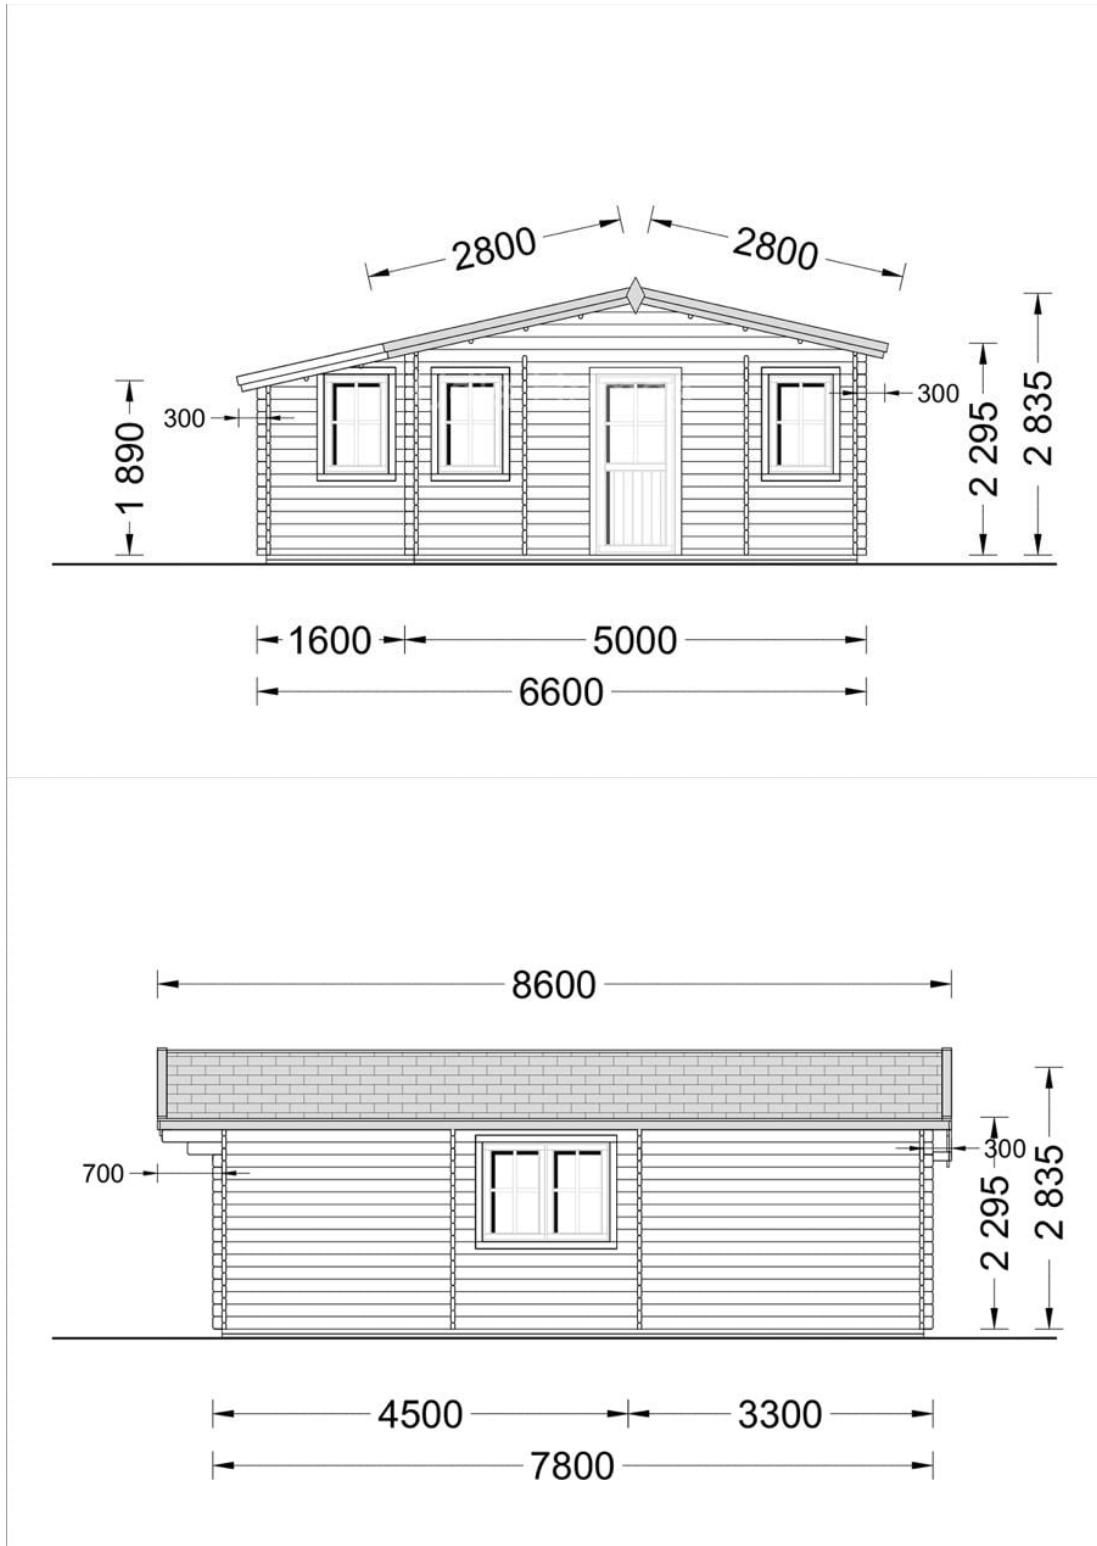

CASA IZOLATA DIN LEMN DUET 44 M² CU 2 DORMITOARE

Produs #AV2134

PRETUL PRODUSULUI: 18228 € (~~20125~~)

Pretul include: grinzi de fundatie tratate in autoclava, pereti (grinzi imbinare nut si feder pe cant si chertate la capete), podea (dusumea 20 mm imbinare nut si feder), usi si ferestre din lemn cu geam termopan (4/6/4, spatiu aer), acoperis (partea lemnoasa), feronerie, proiect tehnic, TVA, tratamentul lemnului interior/exterior impotriva anticariilor, antimucegaiului si antiputregaiului.

Oferta a fost descarcata la data de: 2025-05-23

Viziteaza site-ul nostru pentru pretul actualizat.

Material Pin si Molid Nordic
Grinzi de fundatie tratate in autoclava
Pereti opusi interschimbabili
Podea cu nut si feder inclus (in functie de modelul ales)
Usi si ferestre rezistente la umiditate
Feroneria inclusa
Asterala cu suport intarit
TVA inclus
Proiect tehnic
Rezistenta mai buna la putregai, mucegai si carii
Fabricat protejand padurile

SPECIFICATIILE SI IMAGINILE TEHNICE

SPECIFICATIILE TEHNICE

Grosime perete	34+34 mm
Inaltime la streasina	189 cm
Material	Pin nordic natural, crescut lent
Material acoperis	placi din lemn 19-20mm + capriori + izolatie 100 mm
Material de podea	Placi de grosime 19-20 mm nut și feder inclus + 50 mm izolație
Material invelitoare	Șindrila bituminosa (3 culori la alegere) jgheaburi si burlane Optional tigla metalica sau tabla faltuita
Panta acoperisului	21°
Suprafata acoperis	54 mp
Total metri patrati	44 m ²
Usa latime x inaltime	4* 85 cm x 192 cm