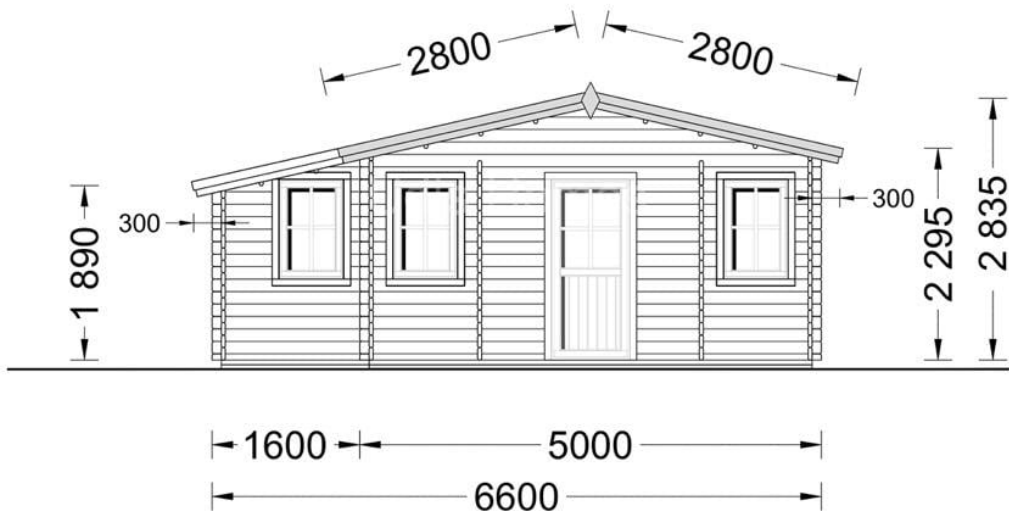

CASA IZOLATA DIN LEMN DUET 44 M² CU 2 DORMITOARE

Produs #AV2134

PRETUL PRODUSULUI: 18534 € (~~18534~~)

Pretul include: grinzi de fundatie tratate in autoclava, pereti (grinzi imbinare nut si feder pe cant si chertate la capete), podea (dusumea 20 mm imbinare nut si feder), usi si ferestre din lemn cu geam termopan (4/6/4, spatiu

SPECIFICATIILE SI IMAGINILE TEHNICE

SPECIFICATIILE TEHNICE

Grosime perete	34+34 mm
Inaltime la streasina	189 cm
Material	Pin nordic natural,crescut lent
Material acoperis	placi din lemn 19-20mm + capriori + izolatie 100 mm
Material de podea	Placi de grosime 19-20 mm nut și feder inclus + 50 mm izolație
Material invelitoare	Șindrila bituminosa (3 culori la alegere)jgheaburi si burlaneOptional tigla metalica sau tabla faltuita
Panta acoperisului	21°
Suprafata acoperis	54 mp
Total metri patrati	44 m ²
Usa latime x inaltime	4* 85 cm x 192 cm