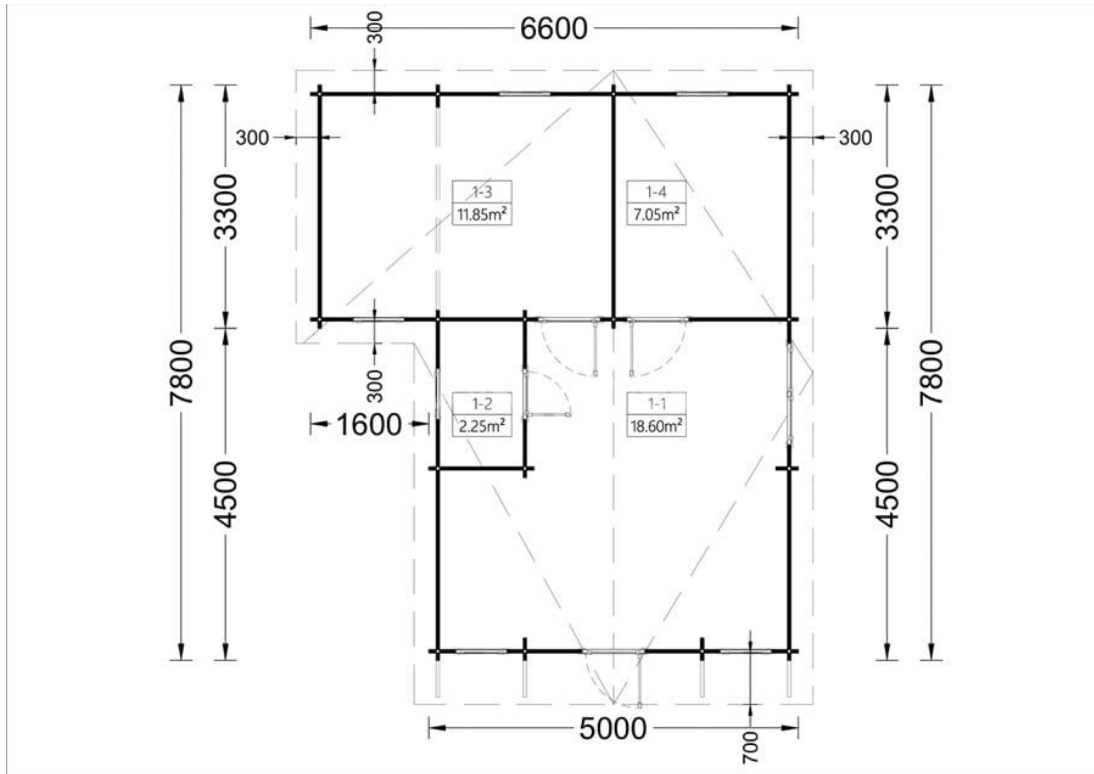

CASA IZOLATA DIN LEMN DUET 44 M² CU 2 DORMITOARE

Produs #AV2134

PRETUL PRODUSULUI: 18534 € (~~18534~~)

Pretul include: grinzi de fundatie tratate in autoclava, pereti (grinzi imbinare nut si feder pe cant si chertate la capete), podea (dusumea 20 mm imbinare nut si feder), usi si ferestre din lemn cu geam termopan (4/6/4, spatiu

SPECIFICATIILE SI IMAGINILE TEHNICE

SPECIFICATIILE TEHNICE

Grosime perete	34+34 mm
Inaltime la streasina	189 cm
Material	Pin nordic natural,crescut lent
Material acoperis	placi din lemn 19-20mm + capriori + izolatie 100 mm
Material de podea	Placi de grosime 19-20 mm nut și feder inclus + 50 mm izolație
Material invelitoare	Șindrila bituminosa (3 culori la alegere)jgheaburi si burlaneOptional tigla metalica sau tabla faltuita
Panta acoperisului	21°
Suprafata acoperis	54 mp
Total metri patrati	44 m ²
Usa latime x inaltime	4* 85 cm x 192 cm