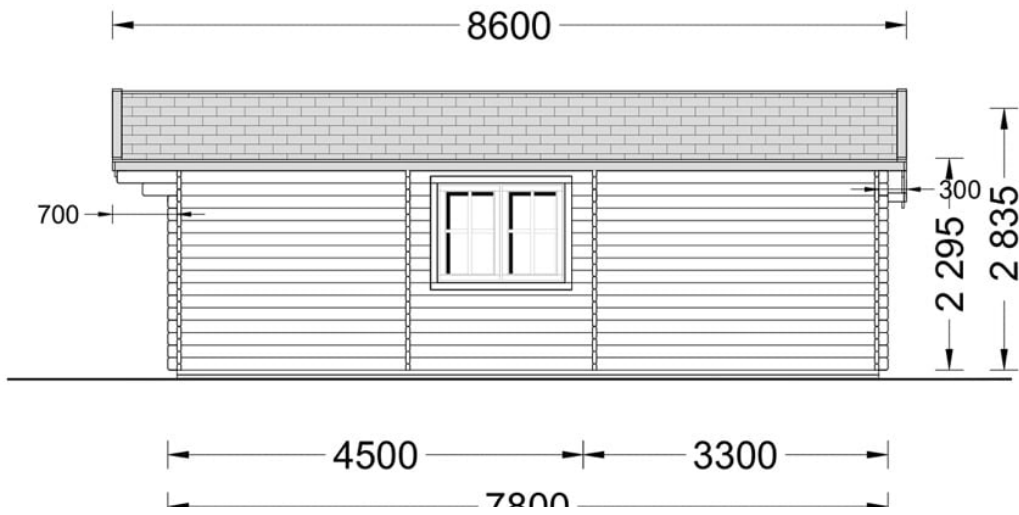

CASA IZOLATA DIN LEMN DUET 44 M² CU 2 DORMITOARE

Produs #AV2134

PRETUL PRODUSULUI: 18534 € (~~18534~~)

Pretul include: grinzi de fundatie tratate in autoclava, pereti (grinzi imbinare nut si feder pe cant si chertate la capete), podea (dusumea 20 mm imbinare nut si feder), usi si ferestre din lemn cu geam termopan (4/6/4, spatiu

SPECIFICATIILE SI IMAGINILE TEHNICE

SPECIFICATIILE TEHNICE

Grosime perete	34+34 mm
Inaltime la streasina	189 cm
Material	Pin nordic natural,crescut lent
Material acoperis	placi din lemn 19-20mm + capriori + izolatie 100 mm
Material de podea	Placi de grosime 19-20 mm nut și feder inclus + 50 mm izolație
Material invelitoare	Șindrila bituminosa (3 culori la alegere)jgheaburi si burlaneOptional tigla metalica sau tabla faltuita
Panta acoperisului	21°
Suprafata acoperis	54 mp
Total metri patrati	44 m ²
Usa latime x inaltime	4* 85 cm x 192 cm