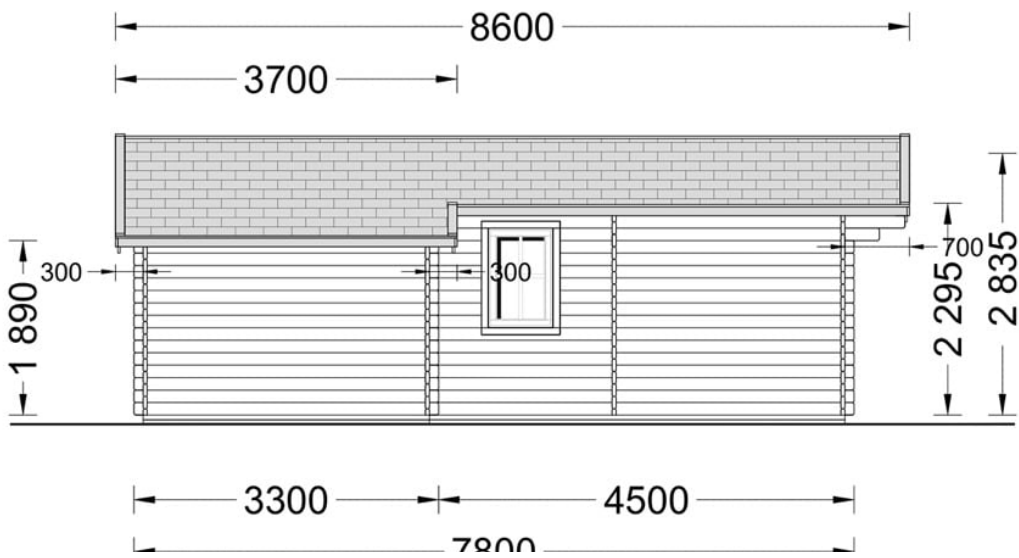

CASA IZOLATA DIN LEMN DUET 44 M² CU 2 DORMITOARE

Produs #AV2134

PRETUL PRODUSULUI: 18534 € (~~18534~~)

Pretul include: grinzi de fundatie tratate in autoclava, pereti (grinzi imbinare nut si feder pe cant si chertate la capete), podea (dusumea 20 mm imbinare nut si feder), usi si ferestre din lemn cu geam termopan (4/6/4, spatiu

SPECIFICATIILE SI IMAGINILE TEHNICE

SPECIFICATIILE TEHNICE

Grosime perete	34+34 mm
Inaltime la streasina	189 cm
Material	Pin nordic natural,crescut lent
Material acoperis	placi din lemn 19-20mm + capriori + izolatie 100 mm
Material de podea	Placi de grosime 19-20 mm nut și feder inclus + 50 mm izolație
Material invelitoare	Șindrila bituminosa (3 culori la alegere)jgheaburi si burlaneOptional tigla metalica sau tabla faltuita
Panta acoperisului	21°
Suprafata acoperis	54 mp
Total metri patrati	44 m ²
Usa latime x inaltime	4* 85 cm x 192 cm