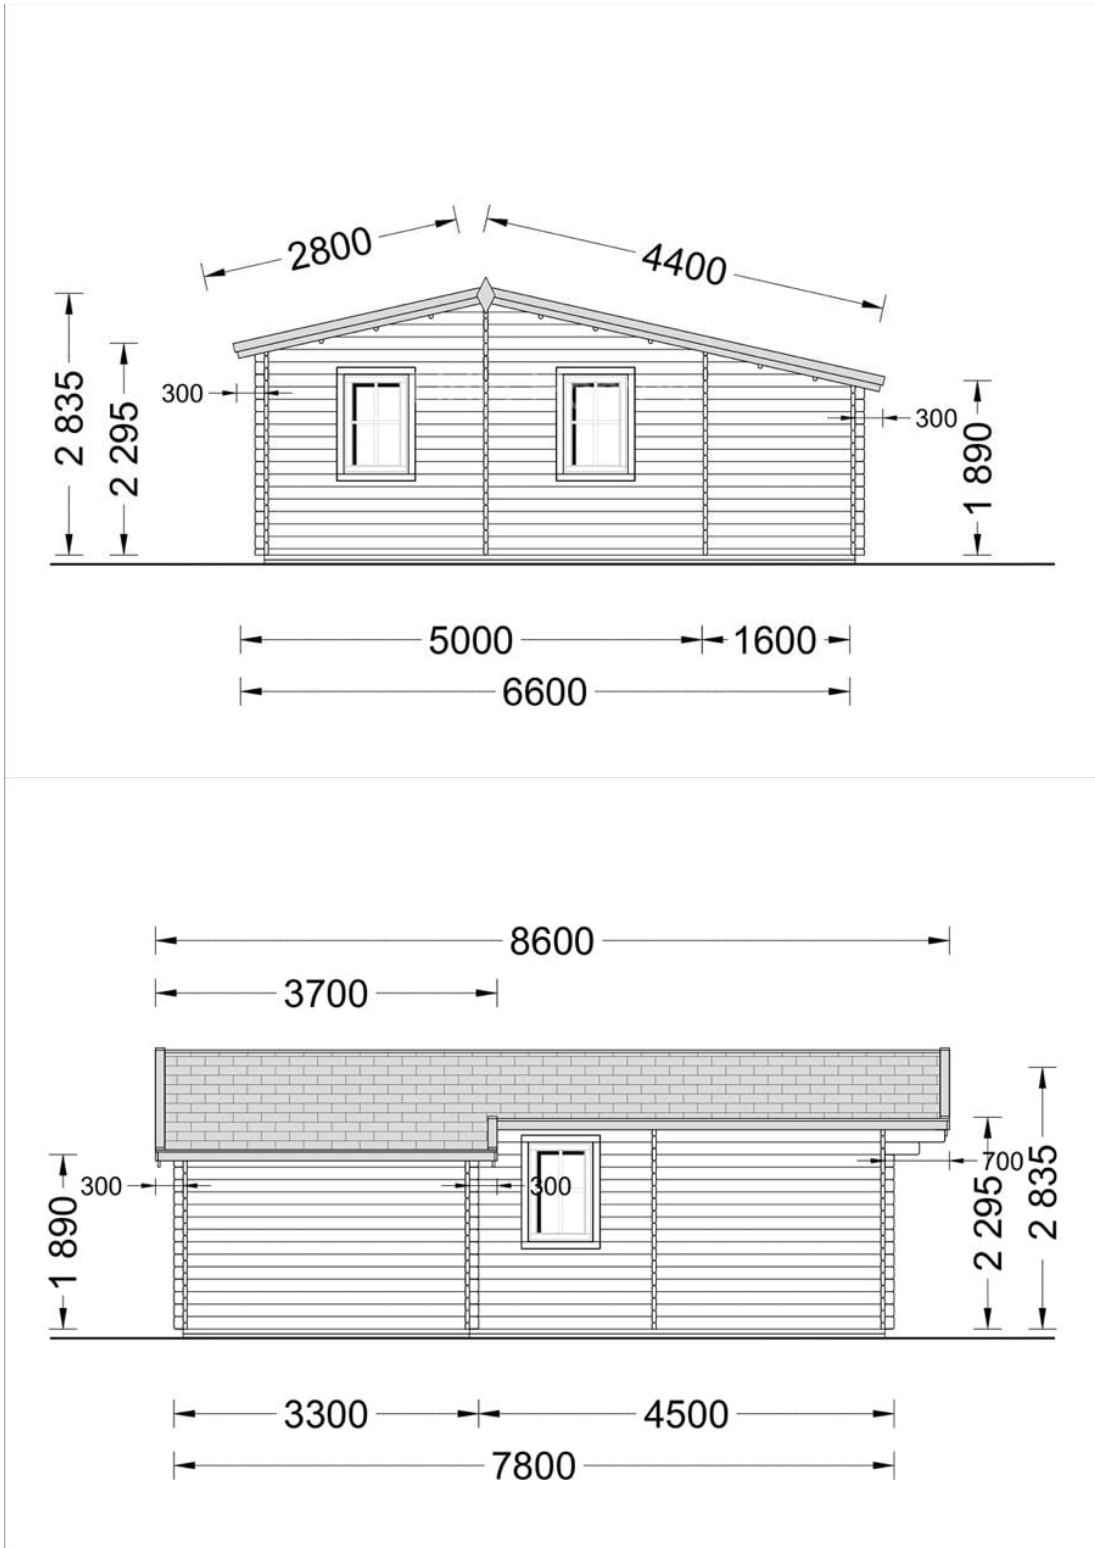

CASA IZOLATA DIN LEMN DUET 44 M² CU 2 DORMITOARE

Produs #AV2134

PRETUL PRODUSULUI: 18228 € (~~20125~~)

Pretul include: grinzi de fundatie tratate in autoclava, pereti (grinzi imbinare nut si feder pe cant si chertate la capete), podea (dusumea 20 mm imbinare nut si feder), usi si ferestre din lemn cu geam termopan (4/6/4, spatiu aer), acoperis (partea lemnoasa), feronerie, proiect tehnic, TVA, tratamentul lemnului interior/exterior impotriva anticariilor, antimucegaiului si antiputregaiului.

SPECIFICATIILE SI IMAGINILE TEHNICE

SPECIFICATIILE TEHNICE

Grosime perete	34+34 mm
Inaltime la streasina	189 cm
Material	Pin nordic natural, crescut lent
Material acoperis	placi din lemn 19-20mm + capriori + izolatie 100 mm
Material de podea	Placi de grosime 19-20 mm nut și feder inclus + 50 mm izolație
Material invelitoare	Șindrila bituminosa (3 culori la alegere) jgheaburi si burlane Optional tigla metalica sau tabla faltuita
Panta acoperisului	21°
Suprafata acoperis	54 mp
Total metri patrati	44 m ²
Usa latime x inaltime	4* 85 cm x 192 cm