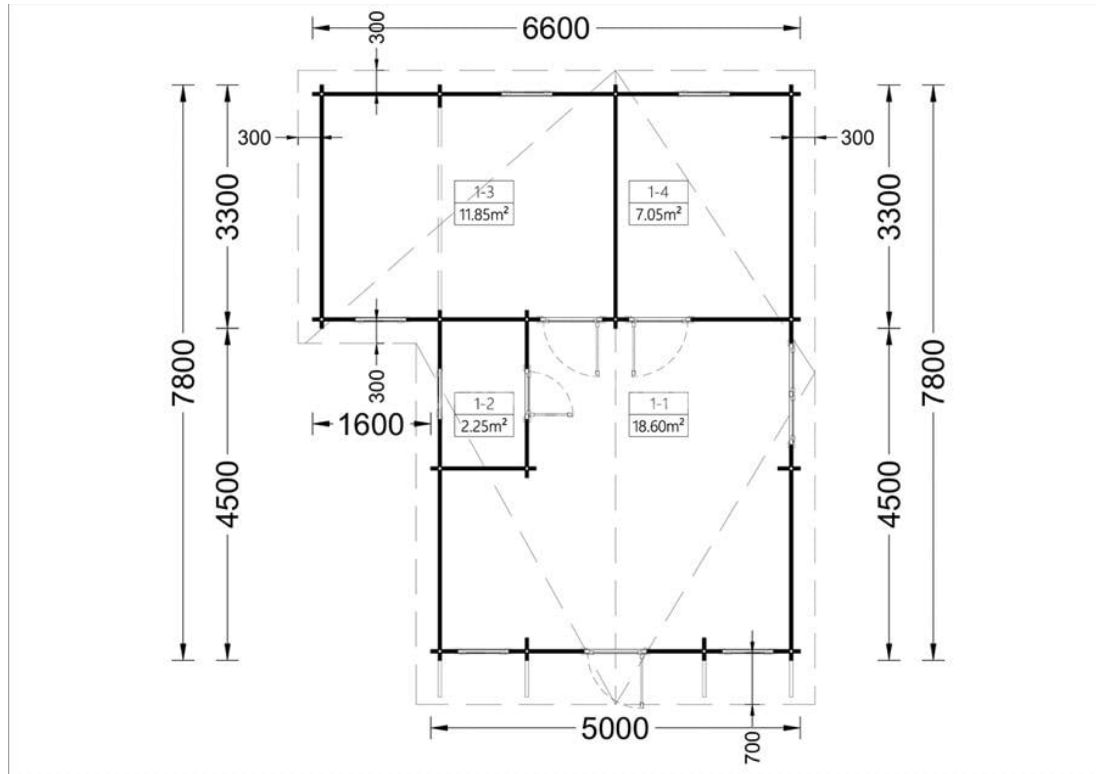

# CASA IZOLATA DIN LEMN DUET 44 M<sup>2</sup> CU 2 DORMITOARE

Produs #AV2134

**PRETUL PRODUSULUI: 18534 € (~~18534~~)**

*Pretul include: grinzi de fundatie tratate in autoclava, pereti (grinzi imbinare nut si feder pe cant si chertate la capete), podea (dusumea 20 mm imbinare nut si feder), usi si ferestre din lemn cu geam termopan (4/6/4, spatiu*

## SPECIFICATIILE TEHNICE

Grosime perete	34+34 mm
Inaltime la streasina	189 cm
Material	Pin nordic natural,crescut lent
Material acoperis	placi din lemn 19-20mm + capriori + izolatie 100 mm
Material de podea	Placi de grosime 19-20 mm nut și feder inclus + 50 mm izolație
Material invelitoare	Șindrila bituminosa ( 3 culori la alegere)jgheaburi si burlaneOptional tigla metalica sau tabla faltuita
Panta acoperisului	21°
Suprafata acoperis	54 mp
Total metri patrati	44 m <sup>2</sup>
Usa latime x inaltime	4* 85 cm x 192 cm