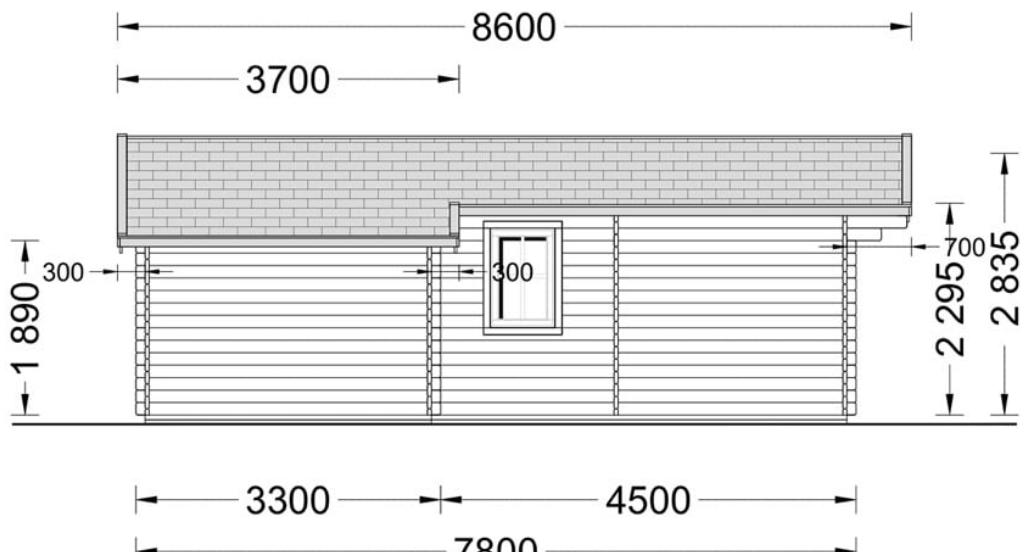

CASA IZOLATA DIN LEMN DUET 44 M² CU 2 DORMITORE

Produs #AV2134

PRETUL PRODUSULUI: 18534 € (~~18534~~)

Pretul include: grinzi de fundatie tratate in autoclava, pereti (grinzi imbinare nut si feder pe cant si chertate la capete), podea (dusumea 20 mm imbinare nut si feder), usi si ferestre din lemn cu geam termopan (4/6/4, spatiu

SPECIFICATIILE SI IMAGINILE TEHNICE

SPECIFICATIILE TEHNICE

| | |
|-----------------------|--|
| Grosime perete | 34+34 mm |
| Inaltime la streasina | 189 cm |
| Material | Pin nordic natural,crescut lent |
| Material acoperis | placi din lemn 19-20mm + capriori + izolatie 100 mm |
| Material de podea | Placi de grosime 19-20 mm nut și feder inclus + 50 mm izolație |
| Material invelitoare | Șindrila bituminosa (3 culori la alegere)jgheaburi si burlaneOptional tigla metalica sau tabla faltuita |
| Panta acoperisului | 21° |
| Suprafata acoperis | 54 mp |
| Total metri patrati | 44 m ² |
| Usa latime x inaltime | 4* 85 cm x 192 cm |