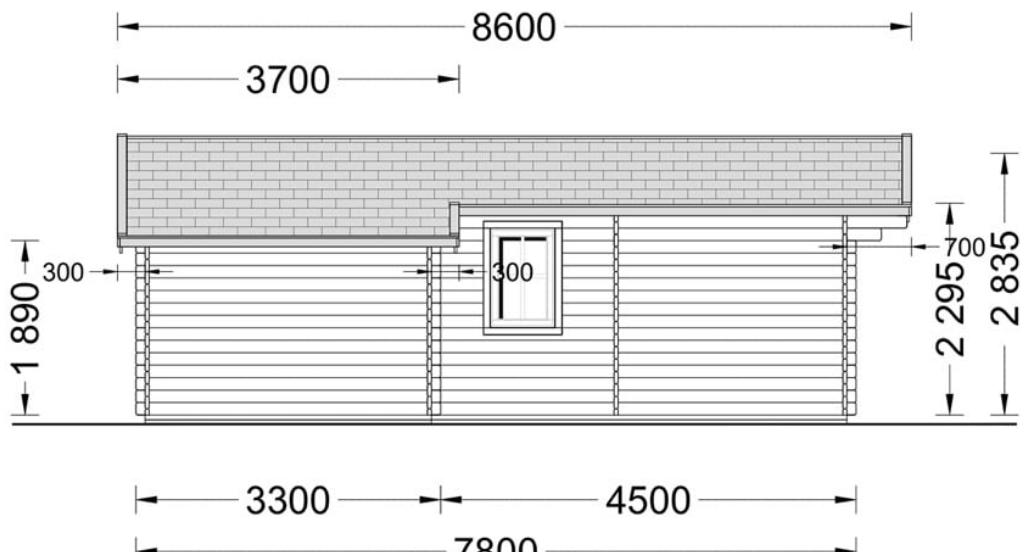

# CASA IZOLATA DIN LEMN DUET 44 M<sup>2</sup> CU 2 DORMITOARE

Produs #AV2134

**PRETUL PRODUSULUI: 18534 € (~~18534~~)**

*Pretul include: grinzi de fundatie tratate in autoclava, pereti (grinzi imbinare nut si feder pe cant si chertate la capete), podea (dusumea 20 mm imbinare nut si feder), usi si ferestre din lemn cu geam termopan (4/6/4, spatiu*

## SPECIFICATIILE TEHNICE

Grosime perete	34+34 mm
Inaltime la streasina	189 cm
Material	Pin nordic natural,crescut lent
Material acoperis	placi din lemn 19-20mm + capriori + izolatie 100 mm
Material de podea	Placi de grosime 19-20 mm nut și feder inclus + 50 mm izolație
Material invelitoare	Șindrila bituminosa ( 3 culori la alegere)jgheaburi si burlaneOptional tigla metalica sau tabla faltuita
Panta acoperisului	21°
Suprafata acoperis	54 mp
Total metri patrati	44 m <sup>2</sup>
Usa latime x inaltime	4* 85 cm x 192 cm