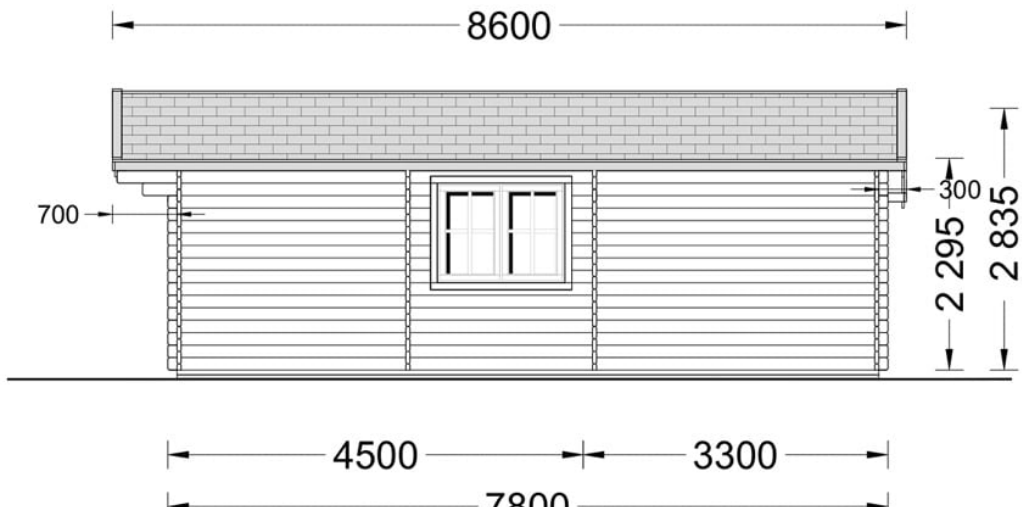

# CASA IZOLATA DIN LEMN DUET 44 M<sup>2</sup> CU 2 DORMITOARE

Produs #AV2134

**PRETUL PRODUSULUI: 18534 € (~~18534~~)**

*Pretul include: grinzi de fundatie tratate in autoclava, pereti (grinzi imbinare nut si feder pe cant si chertate la capete), podea (dusumea 20 mm imbinare nut si feder), usi si ferestre din lemn cu geam termopan (4/6/4, spatiu*

## SPECIFICATIILE TEHNICE

Grosime perete	34+34 mm
Inaltime la streasina	189 cm
Material	Pin nordic natural,crescut lent
Material acoperis	placi din lemn 19-20mm + capriori + izolatie 100 mm
Material de podea	Placi de grosime 19-20 mm nut și feder inclus + 50 mm izolație
Material invelitoare	Șindrila bituminosa ( 3 culori la alegere)jgheaburi si burlaneOptional tigla metalica sau tabla faltuita
Panta acoperisului	21°
Suprafata acoperis	54 mp
Total metri patrati	44 m <sup>2</sup>
Usa latime x inaltime	4* 85 cm x 192 cm