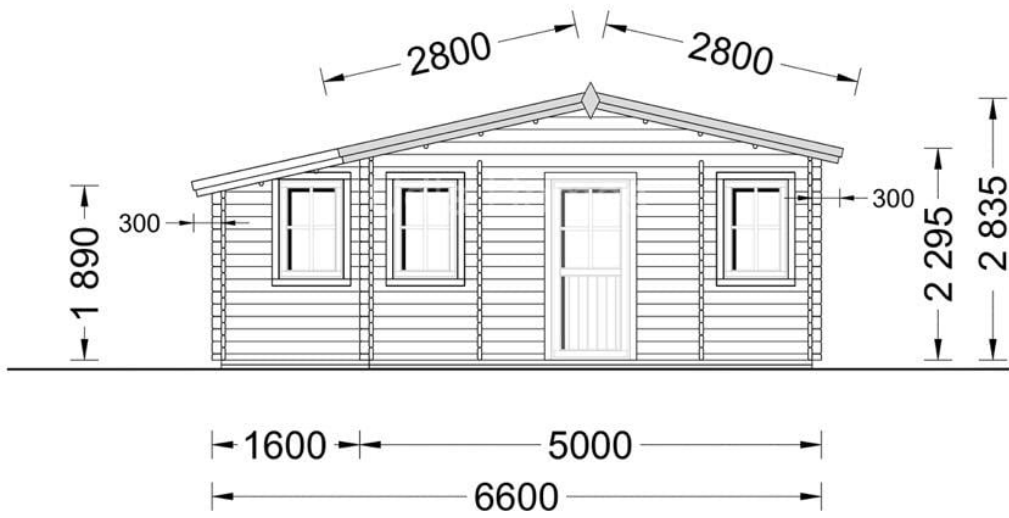

CASA IZOLATA DIN LEMN DUET 44 M² CU 2 DORMITORE

Produs #AV2134

PRETUL PRODUSULUI: 18534 € (~~18534~~)

Pretul include: grinzi de fundatie tratate in autoclava, pereti (grinzi imbinare nut si feder pe cant si chertate la capete), podea (dusumea 20 mm imbinare nut si feder), usi si ferestre din lemn cu geam termopan (4/6/4, spatiu

SPECIFICATIILE SI IMAGINILE TEHNICE

SPECIFICATIILE TEHNICE

| | |
|-----------------------|--|
| Grosime perete | 34+34 mm |
| Inaltime la streasina | 189 cm |
| Material | Pin nordic natural,crescut lent |
| Material acoperis | placi din lemn 19-20mm + capriori + izolatie 100 mm |
| Material de podea | Placi de grosime 19-20 mm nut și feder inclus + 50 mm izolație |
| Material invelitoare | Șindrila bituminosa (3 culori la alegere)jgheaburi si burlaneOptional tigla metalica sau tabla faltuita |
| Panta acoperisului | 21° |
| Suprafata acoperis | 54 mp |
| Total metri patrati | 44 m ² |
| Usa latime x inaltime | 4* 85 cm x 192 cm |