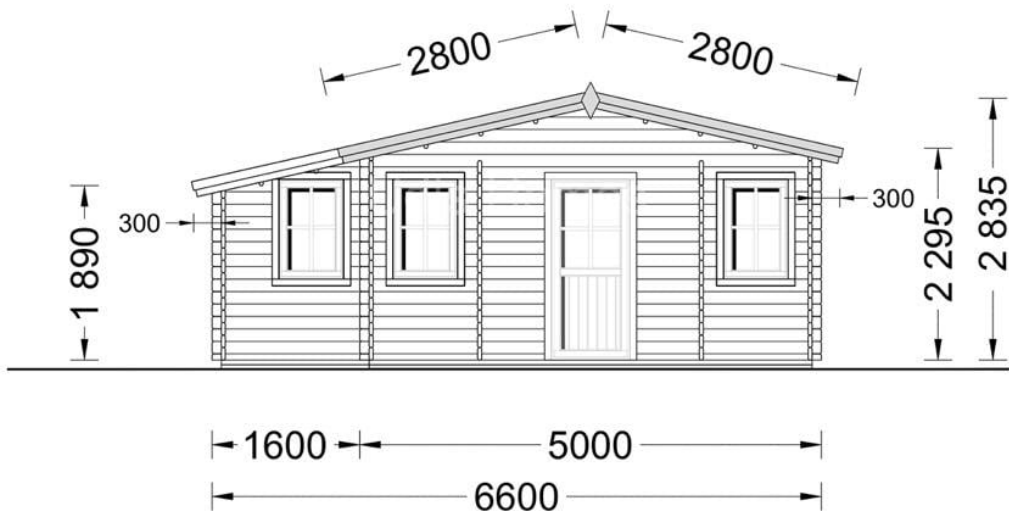

# CASA IZOLATA DIN LEMN DUET 44 M<sup>2</sup> CU 2 DORMITOARE

Produs #AV2134

**PRETUL PRODUSULUI: 18534 € (~~18534~~)**

*Pretul include: grinzi de fundatie tratate in autoclava, pereti (grinzi imbinare nut si feder pe cant si chertate la capete), podea (dusumea 20 mm imbinare nut si feder), usi si ferestre din lemn cu geam termopan (4/6/4, spatiu*

## SPECIFICATIILE TEHNICE

Grosime perete	34+34 mm
Inaltime la streasina	189 cm
Material	Pin nordic natural,crescut lent
Material acoperis	placi din lemn 19-20mm + capriori + izolatie 100 mm
Material de podea	Placi de grosime 19-20 mm nut și feder inclus + 50 mm izolație
Material invelitoare	Șindrila bituminosa ( 3 culori la alegere)jgheaburi si burlaneOptional tigla metalica sau tabla faltuita
Panta acoperisului	21°
Suprafata acoperis	54 mp
Total metri patrati	44 m <sup>2</sup>
Usa latime x inaltime	4* 85 cm x 192 cm