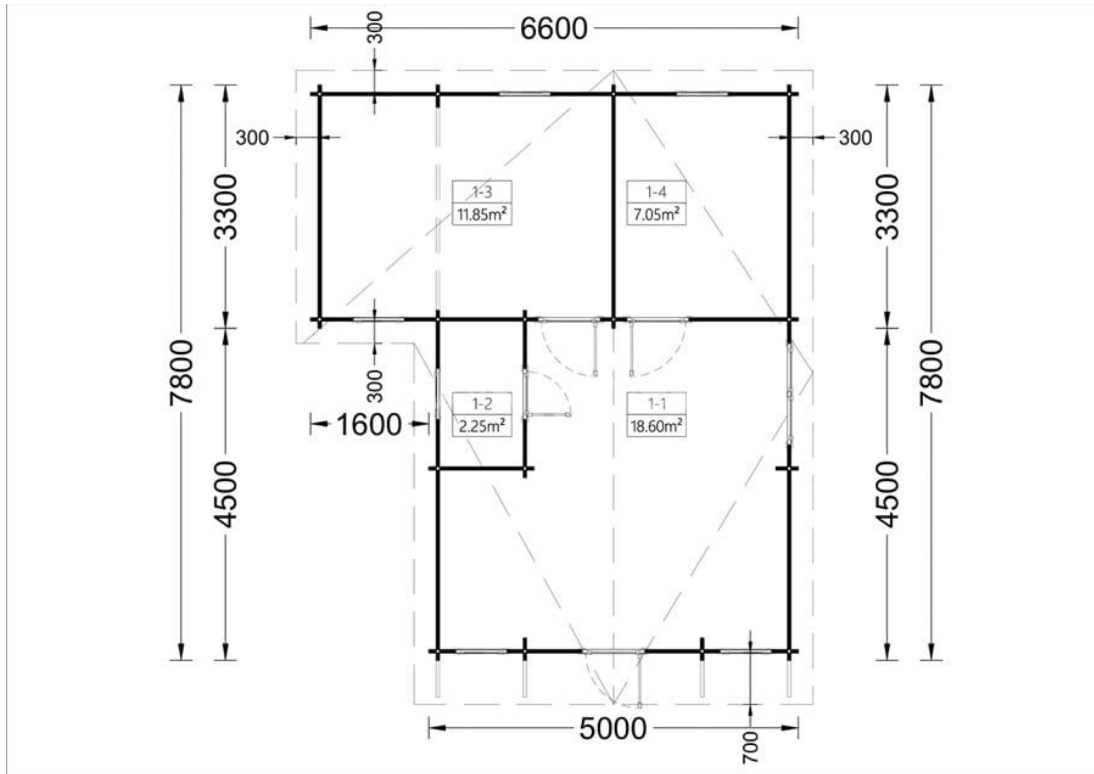

CASA IZOLATA DIN LEMN DUET 44 M² CU 2 DORMITORE

Produs #AV2134

PRETUL PRODUSULUI: 18534 € (~~18534~~)

Pretul include: grinzi de fundatie tratate in autoclava, pereti (grinzi imbinare nut si feder pe cant si chertate la capete), podea (dusumea 20 mm imbinare nut si feder), usi si ferestre din lemn cu geam termopan (4/6/4, spatiu

SPECIFICATIILE SI IMAGINILE TEHNICE

SPECIFICATIILE TEHNICE

| | |
|-----------------------|--|
| Grosime perete | 34+34 mm |
| Inaltime la streasina | 189 cm |
| Material | Pin nordic natural,crescut lent |
| Material acoperis | placi din lemn 19-20mm + capriori + izolatie 100 mm |
| Material de podea | Placi de grosime 19-20 mm nut și feder inclus + 50 mm izolație |
| Material invelitoare | Șindrila bituminosa (3 culori la alegere)jgheaburi si burlaneOptional tigla metalica sau tabla faltuita |
| Panta acoperisului | 21° |
| Suprafata acoperis | 54 mp |
| Total metri patrati | 44 m ² |
| Usa latime x inaltime | 4* 85 cm x 192 cm |