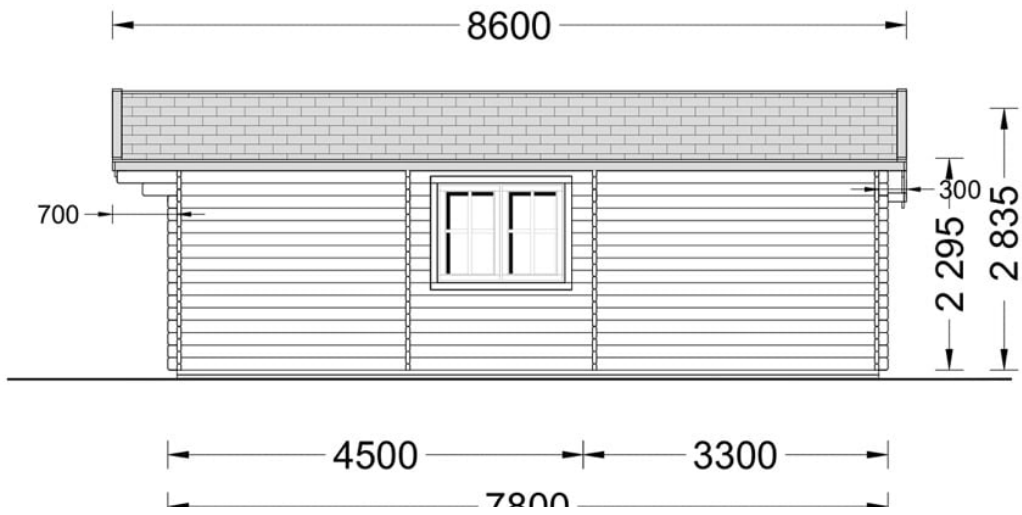

CASA IZOLATA DIN LEMN DUET 44 M² CU 2 DORMITORE

Produs #AV2134

PRETUL PRODUSULUI: 18534 € (~~18534~~)

Pretul include: grinzi de fundatie tratate in autoclava, pereti (grinzi imbinare nut si feder pe cant si chertate la capete), podea (dusumea 20 mm imbinare nut si feder), usi si ferestre din lemn cu geam termopan (4/6/4, spatiu

SPECIFICATIILE SI IMAGINILE TEHNICE

SPECIFICATIILE TEHNICE

| | |
|-----------------------|--|
| Grosime perete | 34+34 mm |
| Inaltime la streasina | 189 cm |
| Material | Pin nordic natural,crescut lent |
| Material acoperis | placi din lemn 19-20mm + capriori + izolatie 100 mm |
| Material de podea | Placi de grosime 19-20 mm nut și feder inclus + 50 mm izolație |
| Material invelitoare | Șindrila bituminosa (3 culori la alegere)jgheaburi si burlaneOptional tigla metalica sau tabla faltuita |
| Panta acoperisului | 21° |
| Suprafata acoperis | 54 mp |
| Total metri patrati | 44 m ² |
| Usa latime x inaltime | 4* 85 cm x 192 cm |