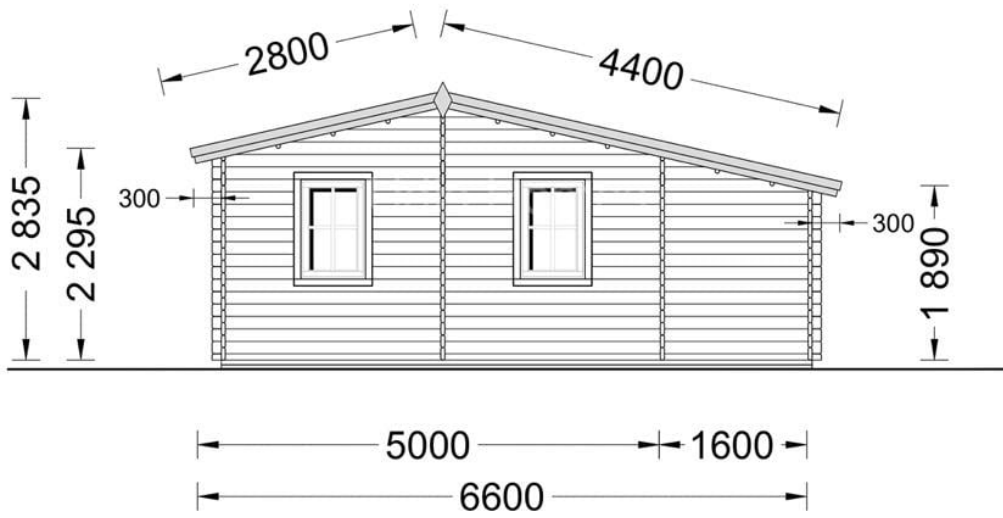

CASA IZOLATA DIN LEMN DUET 44 M² CU 2 DORMITORE

Produs #AV2134

PRETUL PRODUSULUI: 18534 € (~~18534~~)

Pretul include: grinzi de fundatie tratate in autoclava, pereti (grinzi imbinare nut si feder pe cant si chertate la capete), podea (dusumea 20 mm imbinare nut si feder), usi si ferestre din lemn cu geam termopan (4/6/4, spatiu

SPECIFICATIILE SI IMAGINILE TEHNICE

SPECIFICATIILE TEHNICE

| | |
|-----------------------|--|
| Grosime perete | 34+34 mm |
| Inaltime la streasina | 189 cm |
| Material | Pin nordic natural,crescut lent |
| Material acoperis | placi din lemn 19-20mm + capriori + izolatie 100 mm |
| Material de podea | Placi de grosime 19-20 mm nut și feder inclus + 50 mm izolație |
| Material invelitoare | Șindrila bituminosa (3 culori la alegere)jgheaburi si burlaneOptional tigla metalica sau tabla faltuita |
| Panta acoperisului | 21° |
| Suprafata acoperis | 54 mp |
| Total metri patrati | 44 m ² |
| Usa latime x inaltime | 4* 85 cm x 192 cm |