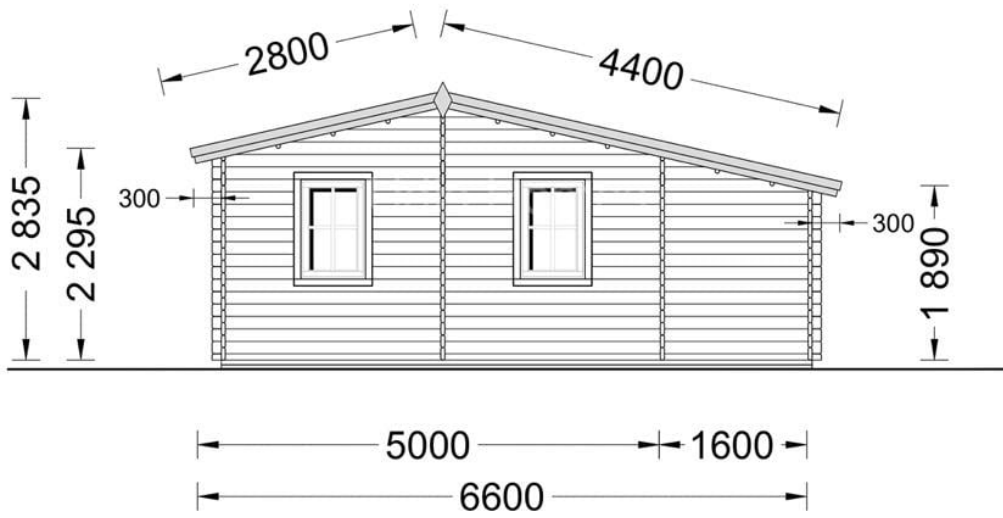

# CASA IZOLATA DIN LEMN DUET 44 M<sup>2</sup> CU 2 DORMITOARE

Produs #AV2134

**PRETUL PRODUSULUI: 18534 € (~~18534~~)**

*Pretul include: grinzi de fundatie tratate in autoclava, pereti (grinzi imbinare nut si feder pe cant si chertate la capete), podea (dusumea 20 mm imbinare nut si feder), usi si ferestre din lemn cu geam termopan (4/6/4, spatiu*

## SPECIFICATIILE TEHNICE

Grosime perete	34+34 mm
Inaltime la streasina	189 cm
Material	Pin nordic natural,crescut lent
Material acoperis	placi din lemn 19-20mm + capriori + izolatie 100 mm
Material de podea	Placi de grosime 19-20 mm nut și feder inclus + 50 mm izolație
Material invelitoare	Șindrila bituminosa ( 3 culori la alegere)jgheaburi si burlaneOptional tigla metalica sau tabla faltuita
Panta acoperisului	21°
Suprafata acoperis	54 mp
Total metri patrati	44 m <sup>2</sup>
Usa latime x inaltime	4* 85 cm x 192 cm