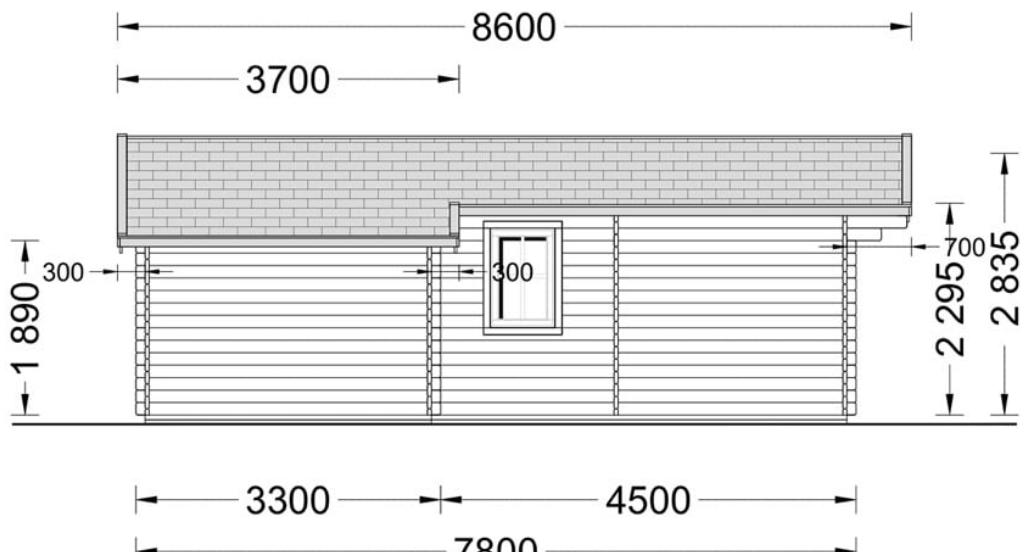

CASA DIN LEMN DUET 44 M² CU 2 DORMITOARE

Prodot #AV068

PREȚUL PRODUSULUI: 12875 € (~~12875~~)

Pretul include: grinzi de fundatie tratate in autoclava, pereti (grinzi imbinare nut si feder pe cant si chertate la capete), podea (dusumea 20 mm imbinare nut si feder), usi si ferestre din lemn cu geam termopan (4/6/4, spatiu

SPECIFICATIILE SI IMAGINILE TEHNICE

SPECIFICATIILE TEHNICE

Grosime perete	44 mm
Inaltime la coama	283.5 cm
Inaltime la streasina	189 cm
Material	Pin nordic natural, crescut lent
Material acoperis	Placi de grosime 19-20 mm (Nut și Feder inclus)
Material de podea	Placi de grosime 19-20 mm (Nut și Feder inclus)
Material invelitoare	Optional
Panta acoperisului	21°
Suprafata acoperis	54 mp
Total metri patrati	44 m ²
Usa latime x inaltime	4* 85 cm x 192 cm