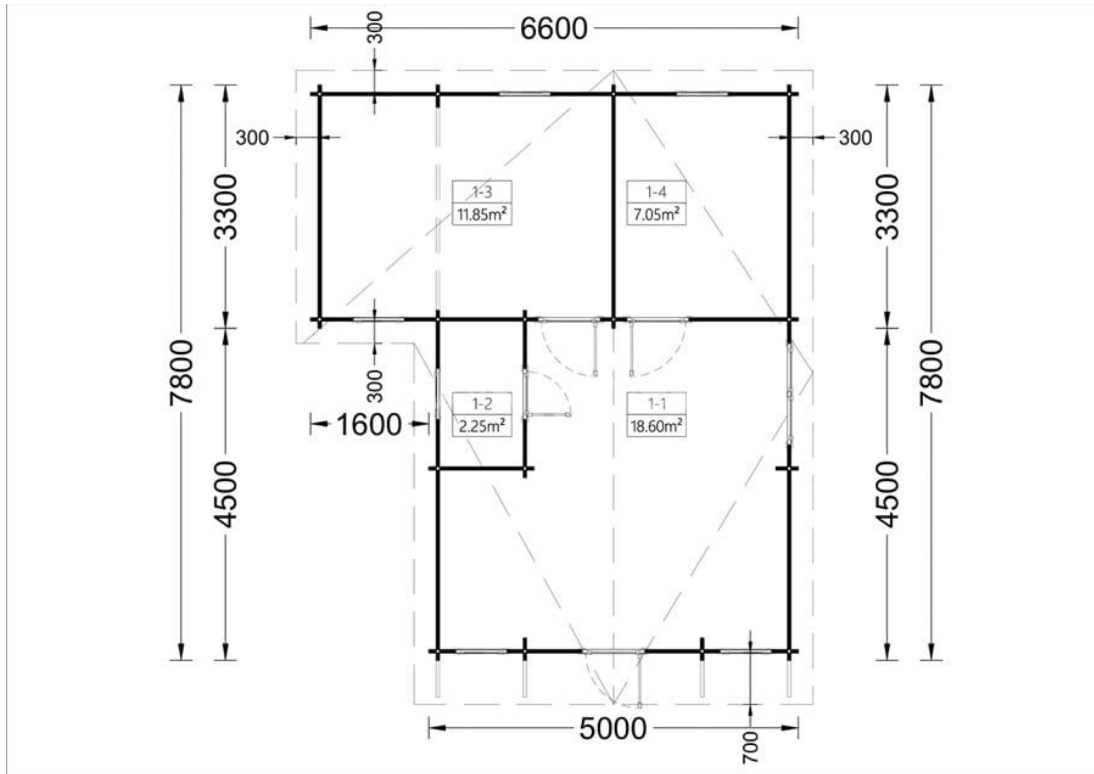

CASA DIN LEMN DUET 44 M² CU 2 DORMITOARE

Prodot #AV068

PREȚUL PRODUSULUI: 12875 € (~~12875~~)

Pretul include: grinzi de fundatie tratate in autoclava, pereti (grinzi imbinare nut si feder pe cant si chertate la capete), podea (dusumea 20 mm imbinare nut si feder), usi si ferestre din lemn cu geam termopan (4/6/4, spatiu

SPECIFICATIILE SI IMAGINILE TEHNICE

SPECIFICATIILE TEHNICE

Grosime perete	44 mm
Inaltime la coama	283.5 cm
Inaltime la streasina	189 cm
Material	Pin nordic natural, crescut lent
Material acoperis	Placi de grosime 19-20 mm (Nut și Feder inclus)
Material de podea	Placi de grosime 19-20 mm (Nut și Feder inclus)
Material invelitoare	Optional
Panta acoperisului	21°
Suprafata acoperis	54 mp
Total metri patrati	44 m ²
Usa latime x inaltime	4* 85 cm x 192 cm