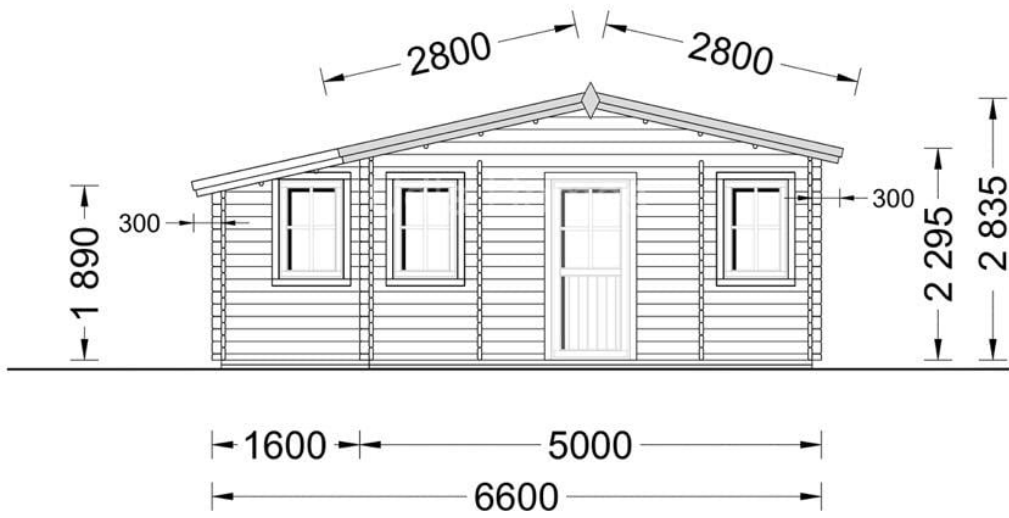

CASA DIN LEMN DUET 44 M² CU 2 DORMITOARE

Prodot #AV068

PREȚUL PRODUSULUI: 12875 € (~~12875~~)

Pretul include: grinzi de fundatie tratate in autoclava, pereti (grinzi imbinare nut si feder pe cant si chertate la capete), podea (dusumea 20 mm imbinare nut si feder), usi si ferestre din lemn cu geam termopan (4/6/4, spatiu

SPECIFICATIILE SI IMAGINILE TEHNICE

SPECIFICATIILE TEHNICE

Grosime perete	44 mm
Inaltime la coama	283.5 cm
Inaltime la streasina	189 cm
Material	Pin nordic natural, crescut lent
Material acoperis	Placi de grosime 19-20 mm (Nut și Feder inclus)
Material de podea	Placi de grosime 19-20 mm (Nut și Feder inclus)
Material invelitoare	Optional
Panta acoperisului	21°
Suprafata acoperis	54 mp
Total metri patrati	44 m ²
Usa latime x inaltime	4* 85 cm x 192 cm