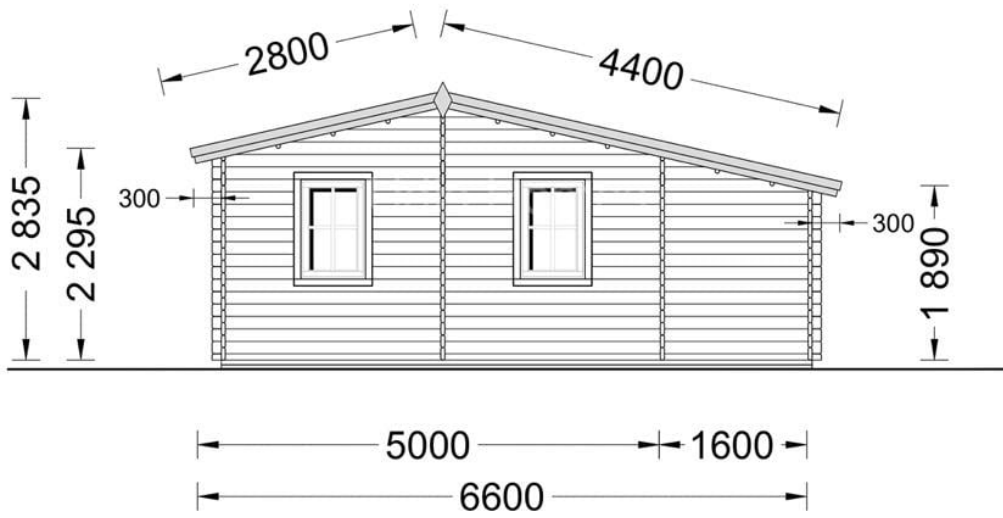

CASA DIN LEMN DUET 44 M² CU 2 DORMITOARE

Prodot #AV068

PREȚUL PRODUSULUI: 12875 € (~~12875~~)

Pretul include: grinzi de fundatie tratate in autoclava, pereti (grinzi imbinare nut si feder pe cant si chertate la capete), podea (dusumea 20 mm imbinare nut si feder), usi si ferestre din lemn cu geam termopan (4/6/4, spatiu

SPECIFICATIILE SI IMAGINILE TEHNICE

SPECIFICATIILE TEHNICE

Grosime perete	44 mm
Inaltime la coama	283.5 cm
Inaltime la streasina	189 cm
Material	Pin nordic natural, crescut lent
Material acoperis	Placi de grosime 19-20 mm (Nut și Feder inclus)
Material de podea	Placi de grosime 19-20 mm (Nut și Feder inclus)
Material invelitoare	Optional
Panta acoperisului	21°
Suprafata acoperis	54 mp
Total metri patrati	44 m ²
Usa latime x inaltime	4* 85 cm x 192 cm