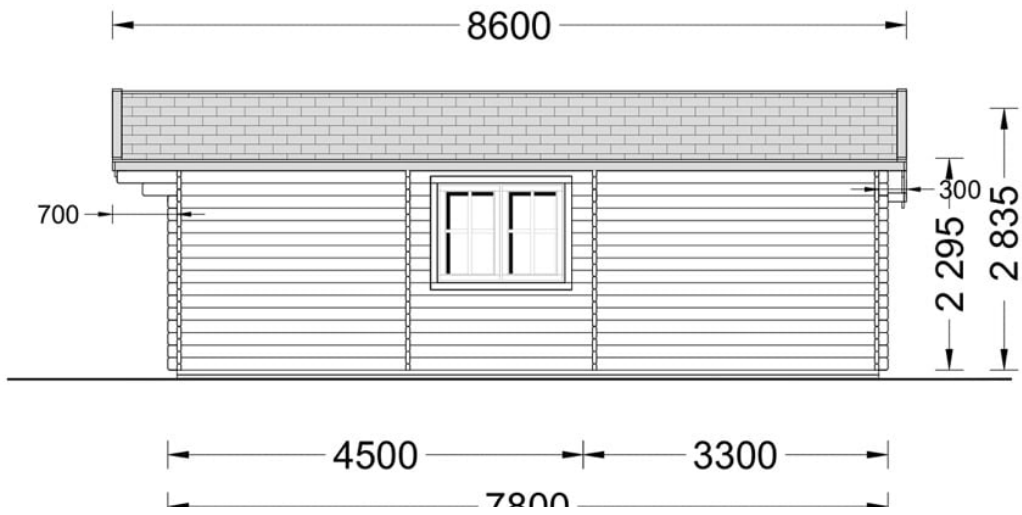

CASA DIN LEMN DUET 44 M² CU 2 DORMITOARE

Prodot #AV068

PREȚUL PRODUSULUI: 12875 € (~~12875~~)

Pretul include: grinzi de fundatie tratate in autoclava, pereti (grinzi imbinare nut si feder pe cant si chertate la capete), podea (dusumea 20 mm imbinare nut si feder), usi si ferestre din lemn cu geam termopan (4/6/4, spatiu

SPECIFICATIILE SI IMAGINILE TEHNICE

SPECIFICATIILE TEHNICE

Grosime perete	44 mm
Inaltime la coama	283.5 cm
Inaltime la streasina	189 cm
Material	Pin nordic natural, crescut lent
Material acoperis	Placi de grosime 19-20 mm (Nut și Feder inclus)
Material de podea	Placi de grosime 19-20 mm (Nut și Feder inclus)
Material invelitoare	Optional
Panta acoperisului	21°
Suprafata acoperis	54 mp
Total metri patrati	44 m ²
Usa latime x inaltime	4* 85 cm x 192 cm