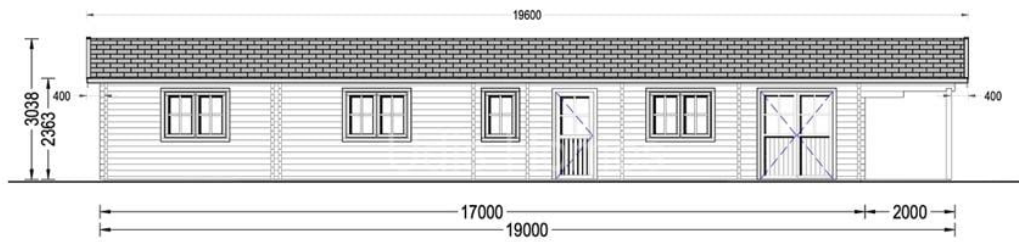

CASA DIN LEMN HATEG (66 MM), 6×19 M 114 M²

Prodot #AV1659

PRETUL PRODUSULUI: 30484 € (~~30484~~)

Pretul include: grinzi de fundatie tratate in autoclava, pereti (grinzi imbinare nut si feder pe cant si chertate la capete), podea (dusumea 20 mm imbinare nut si feder), usi si ferestre din lemn cu geam termopan (4/6/4, spatiu

SPECIFICATIILE SI IMAGINILE TEHNICE

SPECIFICATIILE TEHNICE

Dimensiuni externe	595 cm x 1900 cm
Dimensiuni ferestre	3* 70cm x 105cm; 7* 138cm x 105cm
Grosime perete	66 mm
Inaltime la coama	305 cm
Material	Pin nordic natural,crescut lent
Material acoperis	Placi de grosime 19-20 mm (Nut și Feder inclus)
Material invelitoare	Optional
Total metri patrati	114 m ²
Tratament pentru lemn	Opțional
Usa latime x inaltime	8* 85 cm x 192 cm; 1* 70 cm x 192 cm; 2* 161 cm x 192 cm