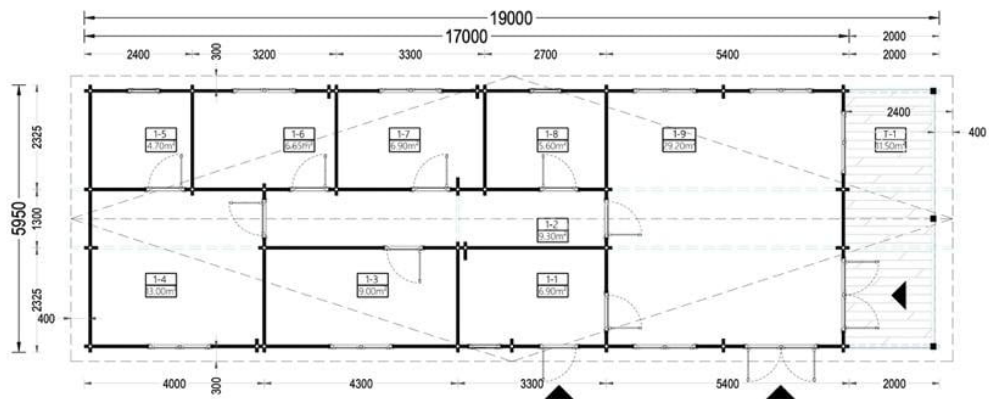

CASA DIN LEMN HATEG (66 MM), 6×19 M 114 M²

Prodot #AV1659

PRETUL PRODUSULUI: 30484 € (~~30484~~)

Pretul include: grinzi de fundatie tratate in autoclava, pereti (grinzi imbinare nut si feder pe cant si chertate la capete), podea (dusumea 20 mm imbinare nut si feder), usi si ferestre din lemn cu geam termopan (4/6/4, spatiu

SPECIFICATIILE SI IMAGINILE TEHNICE

SPECIFICATIILE TEHNICE

Dimensiuni externe	595 cm x 1900 cm
Dimensiuni ferestre	3* 70cm x 105cm; 7* 138cm x 105cm
Grosime perete	66 mm
Inaltime la coama	305 cm
Material	Pin nordic natural,crescut lent
Material acoperis	Placi de grosime 19-20 mm (Nut și Feder inclus)
Material invelitoare	Optional
Total metri patrati	114 m ²
Tratament pentru lemn	Opțional
Usa latime x inaltime	8* 85 cm x 192 cm; 1* 70 cm x 192 cm; 2* 161 cm x 192 cm