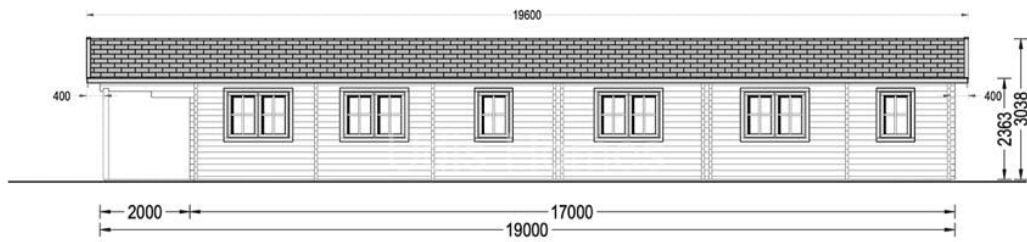

CASA DIN LEMN HATEG (66 MM), 6×19 M 114 M²

Prodot #AV1659

PRETUL PRODUSULUI: 30484 € (~~30484~~)

Pretul include: grinzi de fundatie tratate in autoclava, pereti (grinzi imbinare nut si feder pe cant si chertate la capete), podea (dusumea 20 mm imbinare nut si feder), usi si ferestre din lemn cu geam termopan (4/6/4, spatiu

SPECIFICATIILE SI IMAGINILE TEHNICE

SPECIFICATIILE TEHNICE

Dimensiuni externe	595 cm x 1900 cm
Dimensiuni ferestre	3* 70cm x 105cm; 7* 138cm x 105cm
Grosime perete	66 mm
Inaltime la coama	305 cm
Material	Pin nordic natural,crescut lent
Material acoperis	Placi de grosime 19-20 mm (Nut și Feder inclus)
Material invelitoare	Optional
Total metri patrati	114 m ²
Tratament pentru lemn	Opțional
Usa latime x inaltime	8* 85 cm x 192 cm; 1* 70 cm x 192 cm; 2* 161 cm x 192 cm