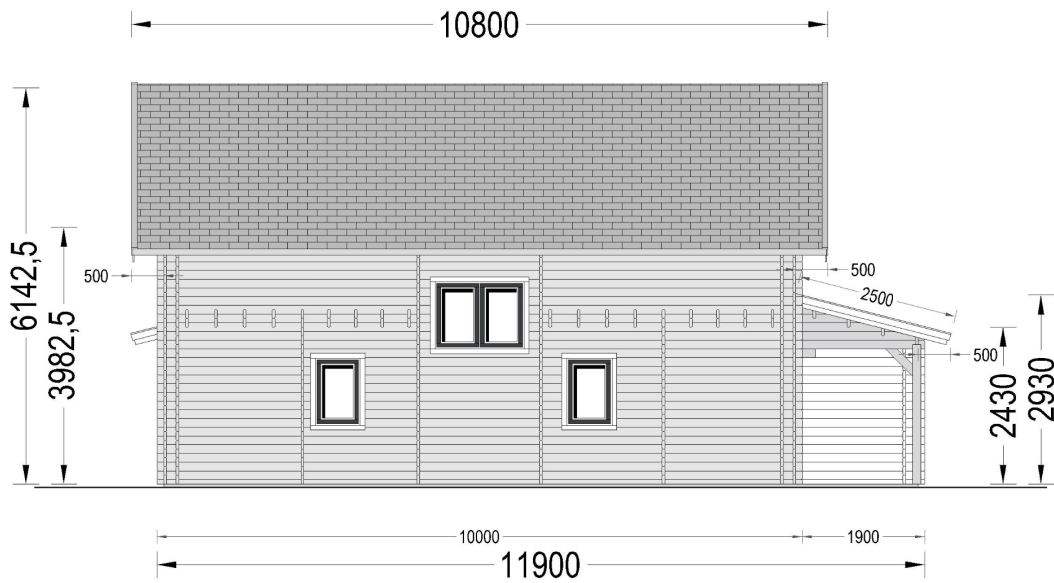

CASA DIN LEMN LIV (44+44 MM) 180 M² CU 5 DORMITOARE

Produs #AV1859

PRETUL PRODUSULUI: 73123 € (~~73123~~)

Pretul include: grinzi de fundatie tratate in autoclava, pereti (grinzi imbinare nut si feder pe cant si chertate la capete), podea (dusumea 20 mm imbinare nut si feder), usi si ferestre din lemn cu geam termopan (4/6/4, spatiu

SPECIFICATIILE SI IMAGINILE TEHNICE

SPECIFICATIILE TEHNICE

Dimensiuni ferestre	4* 85 cm x 192 cm; 2 * 2* 161 cm x 192 cm; 7* 138 cm x 105 cm; 4* 70 cm x 105 cm
Inaltime la coama	614.25 cm
Inaltime la streasina	243 cm
Material	Pin nordic natural,crescut lent
Material acoperis	Placi de grosime 19-20 mm (Nut și Feder inclus)
Material de podea	Placi de grosime 19-20 mm (Nut și Feder inclus)
Material invelitoare	Optional
Panta acoperisului	14,3/32,6°
Total metri patrati	180 m ²
Usa latime x inaltime	2* 161 cm x 192 cm; 11* 85 cm x 192 cm; 1* 70 cm x 192 cm