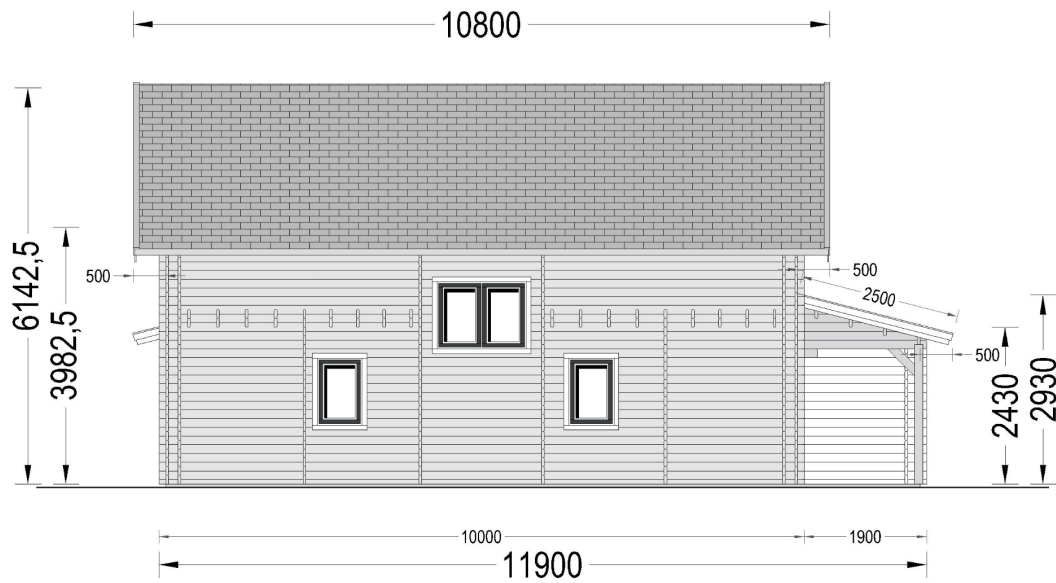

CASA DIN LEMN LIV (44+44 MM) 180 M² CU 5 DORMITOARE

Produs #AV1859

PRETUL PRODUSULUI: 73123 € (~~73123~~)

Pretul include: grinzi de fundatie tratate in autoclava, pereti (grinzi imbinare nut si feder pe cant si chertate la capete), podea (dusumea 20 mm imbinare nut si feder), usi si ferestre din lemn cu geam termopan (4/6/4, spatiu

SPECIFICATIILE SI IMAGINILE TEHNICE

SPECIFICATIILE TEHNICE

Dimensiuni ferestre	4* 85 cm x 192 cm; 2 * 2* 161 cm x 192 cm; 7* 138 cm x 105 cm; 4* 70 cm x 105 cm
Inaltime la coama	614.25 cm
Inaltime la streasina	243 cm
Material	Pin nordic natural,crescut lent
Material acoperis	Placi de grosime 19-20 mm (Nut și Feder inclus)
Material de podea	Placi de grosime 19-20 mm (Nut și Feder inclus)
Material invelitoare	Optional
Panta acoperisului	14,3/32,6°
Total metri patrati	180 m ²
Usa latime x inaltime	2* 161 cm x 192 cm; 11* 85 cm x 192 cm; 1* 70 cm x 192 cm