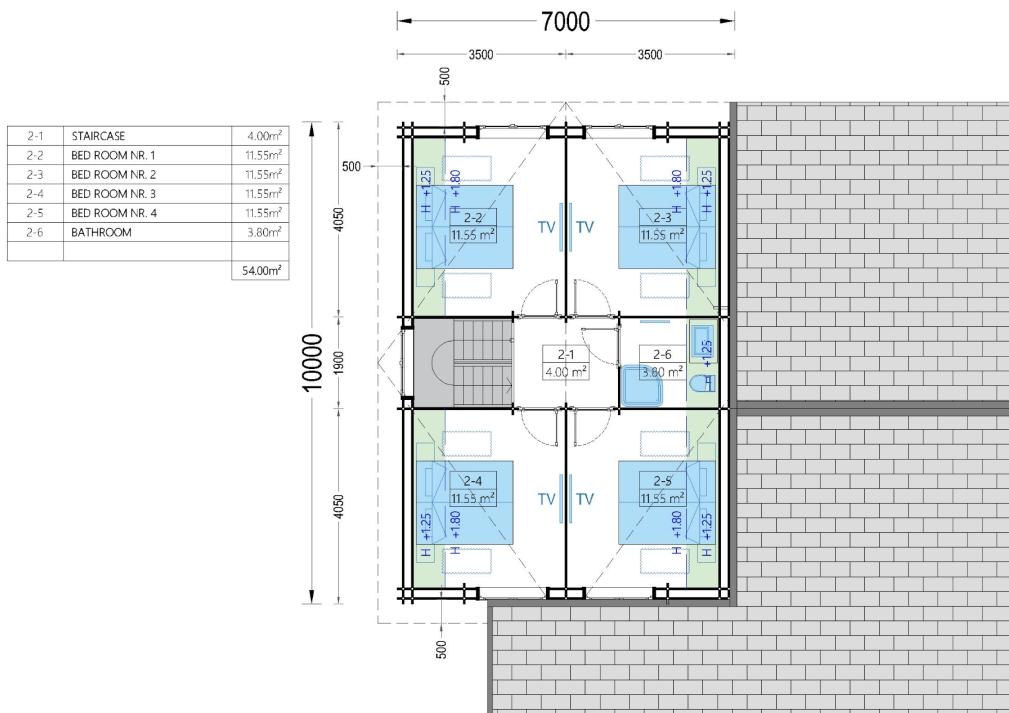

# CASA DIN LEMN LIV (44+44 MM) 180 M<sup>2</sup> CU 5 DORMITOARE

Prodot #AV1859

**PREȚUL PRODUSULUI: 73123 € (~~73123~~)**

*Pretul include: grinzi de fundatie tratate in autoclava, pereti (grinzi imbinare nut si feder pe cant si chertate la capete), podea (dusumea 20 mm imbinare nut si feder), usi si ferestre din lemn cu geam termopan (4/6/4, spatiu*

## SPECIFICATIILE TEHNICE

Dimensiuni ferestre	4* 85 cm x 192 cm; 2 * 2* 161 cm x 192 cm; 7* 138 cm x 105 cm; 4* 70 cm x 105 cm
Inaltime la coama	614.25 cm
Inaltime la streasina	243 cm
Material	Pin nordic natural,crescut lent
Material acoperis	Placi de grosime 19-20 mm (Nut și Feder inclus)
Material de podea	Placi de grosime 19-20 mm (Nut și Feder inclus)
Material invelitoare	Optional
Panta acoperisului	14,3/32,6°
Total metri patrati	180 m <sup>2</sup>
Usa latime x inaltime	2* 161 cm x 192 cm; 11* 85 cm x 192 cm; 1* 70 cm x 192 cm