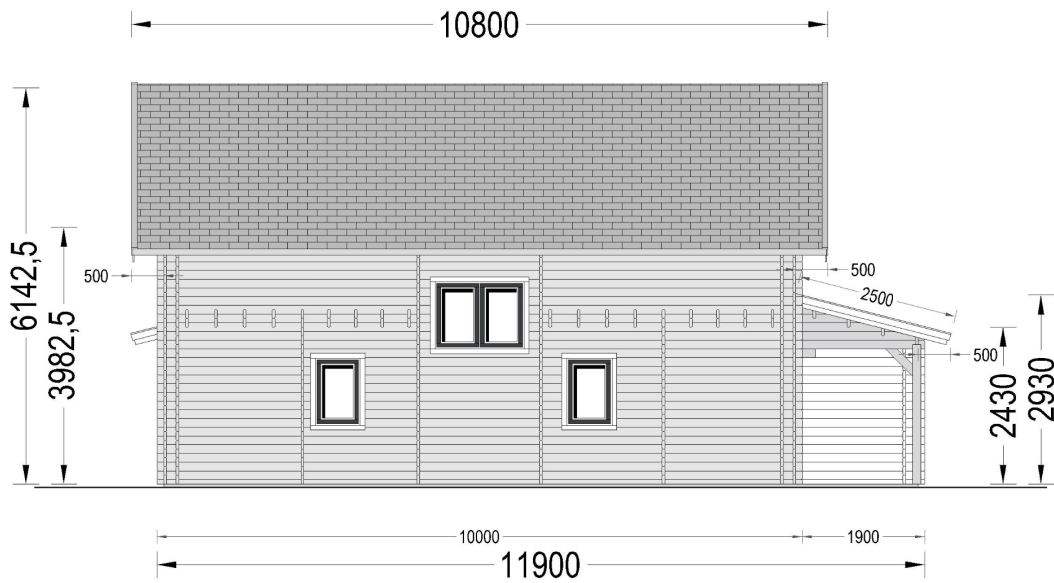

# CASA DIN LEMN LIV (44+44 MM) 180 M<sup>2</sup> CU 5 DORMITOARE

Prodot #AV1859

**PREȚUL PRODUSULUI: 73123 € (~~73123~~)**

*Pretul include: grinzi de fundatie tratate in autoclava, pereti (grinzi imbinare nut si feder pe cant si chertate la capete), podea (dusumea 20 mm imbinare nut si feder), usi si ferestre din lemn cu geam termopan (4/6/4, spatiu*

## SPECIFICATIILE TEHNICE

Dimensiuni ferestre	4* 85 cm x 192 cm; 2 * 2* 161 cm x 192 cm; 7* 138 cm x 105 cm; 4* 70 cm x 105 cm
Inaltime la coama	614.25 cm
Inaltime la streasina	243 cm
Material	Pin nordic natural,crescut lent
Material acoperis	Placi de grosime 19-20 mm (Nut și Feder inclus)
Material de podea	Placi de grosime 19-20 mm (Nut și Feder inclus)
Material invelitoare	Optional
Panta acoperisului	14,3/32,6°
Total metri patrati	180 m <sup>2</sup>
Usa latime x inaltime	2* 161 cm x 192 cm; 11* 85 cm x 192 cm; 1* 70 cm x 192 cm