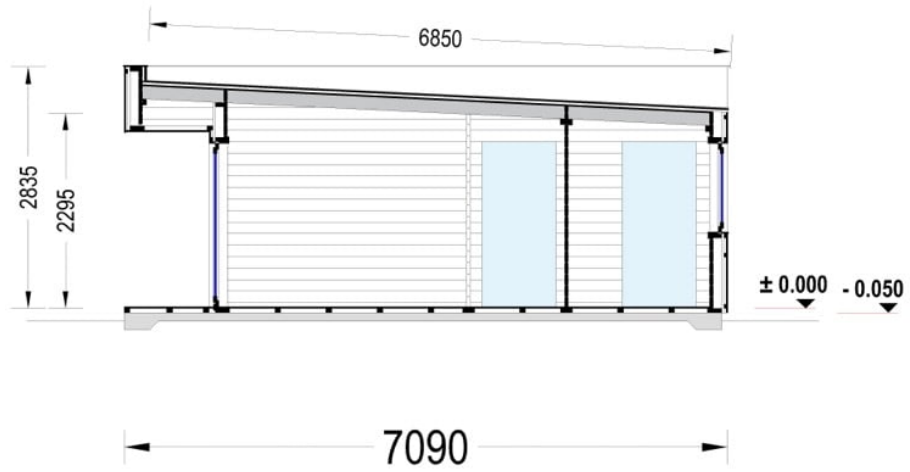

CASA IZOLAT DIN LEMN LIZA 1 55 M² + 9 M² VERANDA CU UN DORMITOR

Prodot #AV2544

PRETUL PRODUSULUI: 27430 € (~~27430~~)

Pretul include: grinzi de fundatie tratate in autoclava, pereti (grinzi imbinare nut si feder pe cant si chertate la capete), podea (dusumea 20 mm imbinare nut si feder), usi si ferestre din lemn cu geam termopan (4/6/4, spatiu

SPECIFICATIILE SI IMAGINILE TEHNICE

SPECIFICATIILE TEHNICE

Dimensiuni ferestre	1 * 138 x 105 cm, 3 * 161 x 192 cm , 5 * 85 x 192 cm
Grosime perete	44 mm + Placare
Inaltime la coama	283.5 cm
Inaltime la streasina	229,5 cm
Material	Pin nordic natural,crescut lent
Material acoperis	Placi de grosime 19-20 mm (Nut și Feder inclus)izolatie 100 mm
Material de podea	Placi de grosime 19-20 mm (Nut și Feder inclus)izolatie 100 mm XPS
Material invelitoare	Membrana EPDMObligatorie panta 2.7°
Panta acoperisului	3°
Suprafata acoperis	64 m ²
Total metri patrati	48 m ²
Usa latime x inaltime	1 * 85 x 192 cm ; 3 * 85 x 192 cm