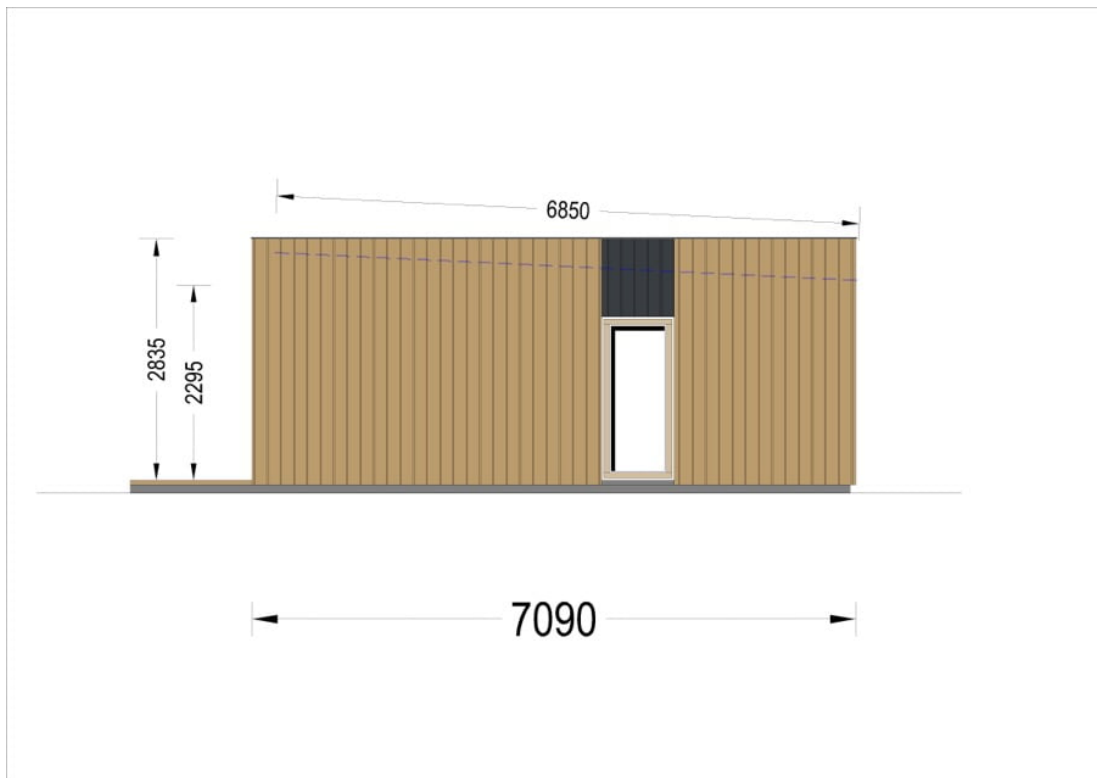

CASA IZOLAT DIN LEMN LIZA 1 55 M² + 9 M² VERANDA CU UN DORMITOR

Prodot #AV2544

PRETUL PRODUSULUI: 27430 € (~~27430~~)

Pretul include: grinzi de fundatie tratate in autoclava, pereti (grinzi imbinare nut si feder pe cant si chertate la capete), podea (dusumea 20 mm imbinare nut si feder), usi si ferestre din lemn cu geam termopan (4/6/4, spatiu

SPECIFICATIILE SI IMAGINILE TEHNICE

SPECIFICATIILE TEHNICE

Dimensiuni ferestre	1 * 138 x 105 cm, 3 * 161 x 192 cm , 5 * 85 x 192 cm
Grosime perete	44 mm + Placare
Inaltime la coama	283.5 cm
Inaltime la streasina	229,5 cm
Material	Pin nordic natural,crescut lent
Material acoperis	Placi de grosime 19-20 mm (Nut și Feder inclus)izolatie 100 mm
Material de podea	Placi de grosime 19-20 mm (Nut și Feder inclus)izolatie 100 mm XPS
Material invelitoare	Membrana EPDMObligatorie panta 2.7°
Panta acoperisului	3°
Suprafata acoperis	64 m ²
Total metri patrati	48 m ²
Usa latime x inaltime	1 * 85 x 192 cm ; 3 * 85 x 192 cm