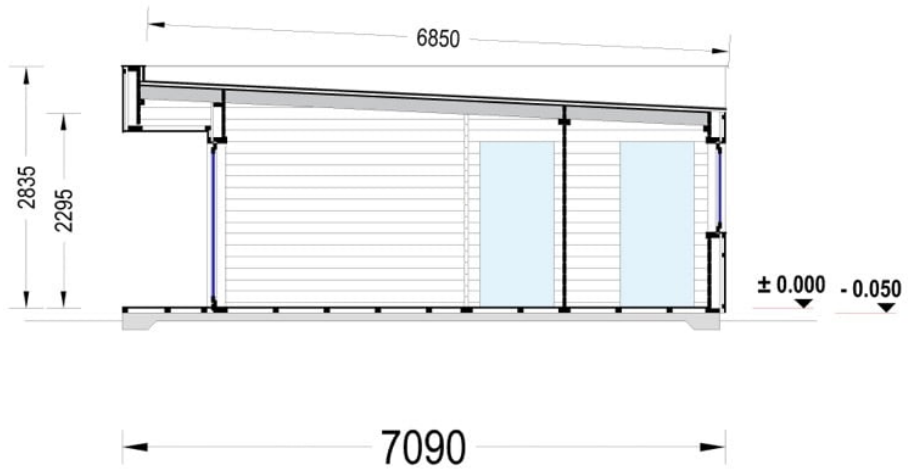

CASA IZOLAT DIN LEMN LIZA 1 55 M² + 9 M² VERANDA CU UN DORMITOR

Prodot #AV2544

PRETUL PRODUSULUI: 27430 € (~~27430~~)

Pretul include: grinzi de fundatie tratate in autoclava, pereti (grinzi imbinare nut si feder pe cant si chertate la capete), podea (dusumea 20 mm imbinare nut si feder), usi si ferestre din lemn cu geam termopan (4/6/4, spatiu

SPECIFICATIILE SI IMAGINILE TEHNICE

SPECIFICATIILE TEHNICE

Dimensiuni ferestre	1 * 138 x 105 cm, 3 * 161 x 192 cm , 5 * 85 x 192 cm
Grosime perete	44 mm + Placare
Inaltime la coama	283.5 cm
Inaltime la streasina	229,5 cm
Material	Pin nordic natural,crescut lent
Material acoperis	Placi de grosime 19-20 mm (Nut și Feder inclus)izolatie 100 mm
Material de podea	Placi de grosime 19-20 mm (Nut și Feder inclus)izolatie 100 mm XPS
Material invelitoare	Membrana EPDMObligatorie panta 2.7°
Panta acoperisului	3°
Suprafata acoperis	64 m ²
Total metri patrati	48 m ²
Usa latime x inaltime	1 * 85 x 192 cm ; 3 * 85 x 192 cm