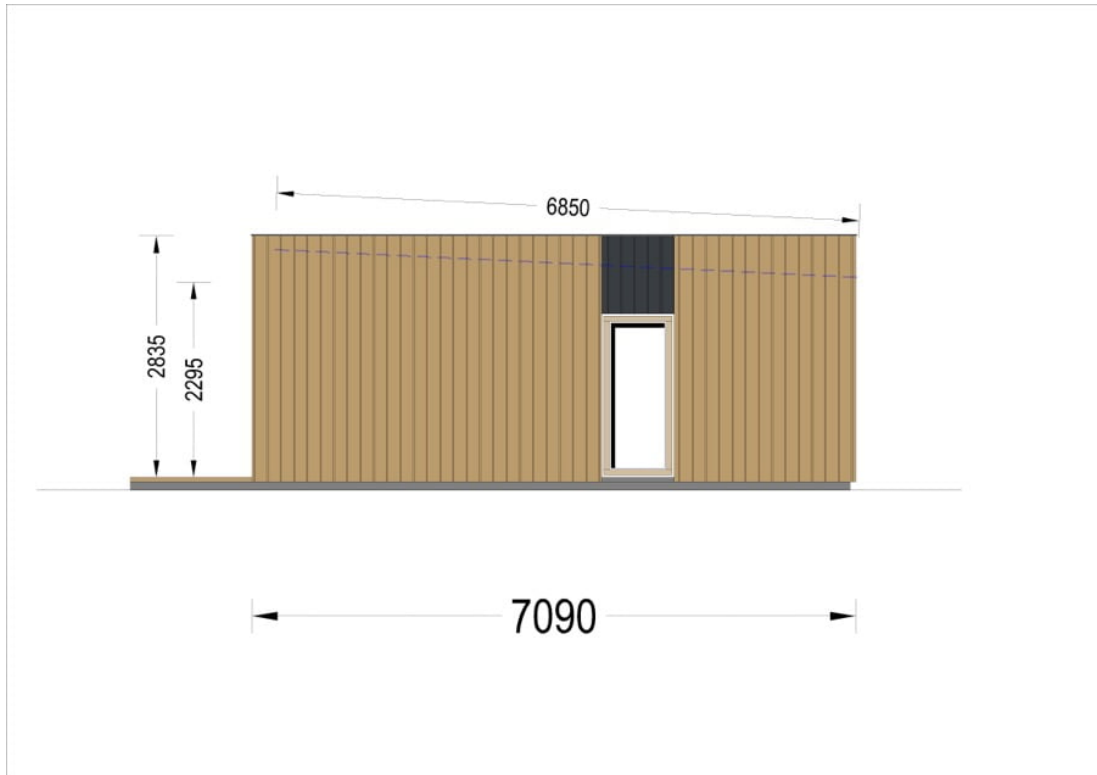

CASA IZOLAT DIN LEMN LIZA 1 55 M² + 9 M² VERANDA CU UN DORMITOR

Prodot #AV2544

PRETUL PRODUSULUI: 27430 € (~~27430~~)

Pretul include: grinzi de fundatie tratate in autoclava, pereti (grinzi imbinare nut si feder pe cant si chertate la capete), podea (dusumea 20 mm imbinare nut si feder), usi si ferestre din lemn cu geam termopan (4/6/4, spatiu

SPECIFICATIILE SI IMAGINILE TEHNICE

SPECIFICATIILE TEHNICE

Dimensiuni ferestre	1 * 138 x 105 cm, 3 * 161 x 192 cm , 5 * 85 x 192 cm
Grosime perete	44 mm + Placare
Inaltime la coama	283.5 cm
Inaltime la streasina	229,5 cm
Material	Pin nordic natural,crescut lent
Material acoperis	Placi de grosime 19-20 mm (Nut și Feder inclus)izolatie 100 mm
Material de podea	Placi de grosime 19-20 mm (Nut și Feder inclus)izolatie 100 mm XPS
Material invelitoare	Membrana EPDMObligatorie panta 2.7°
Panta acoperisului	3°
Suprafata acoperis	64 m ²
Total metri patrati	48 m ²
Usa latime x inaltime	1 * 85 x 192 cm ; 3 * 85 x 192 cm