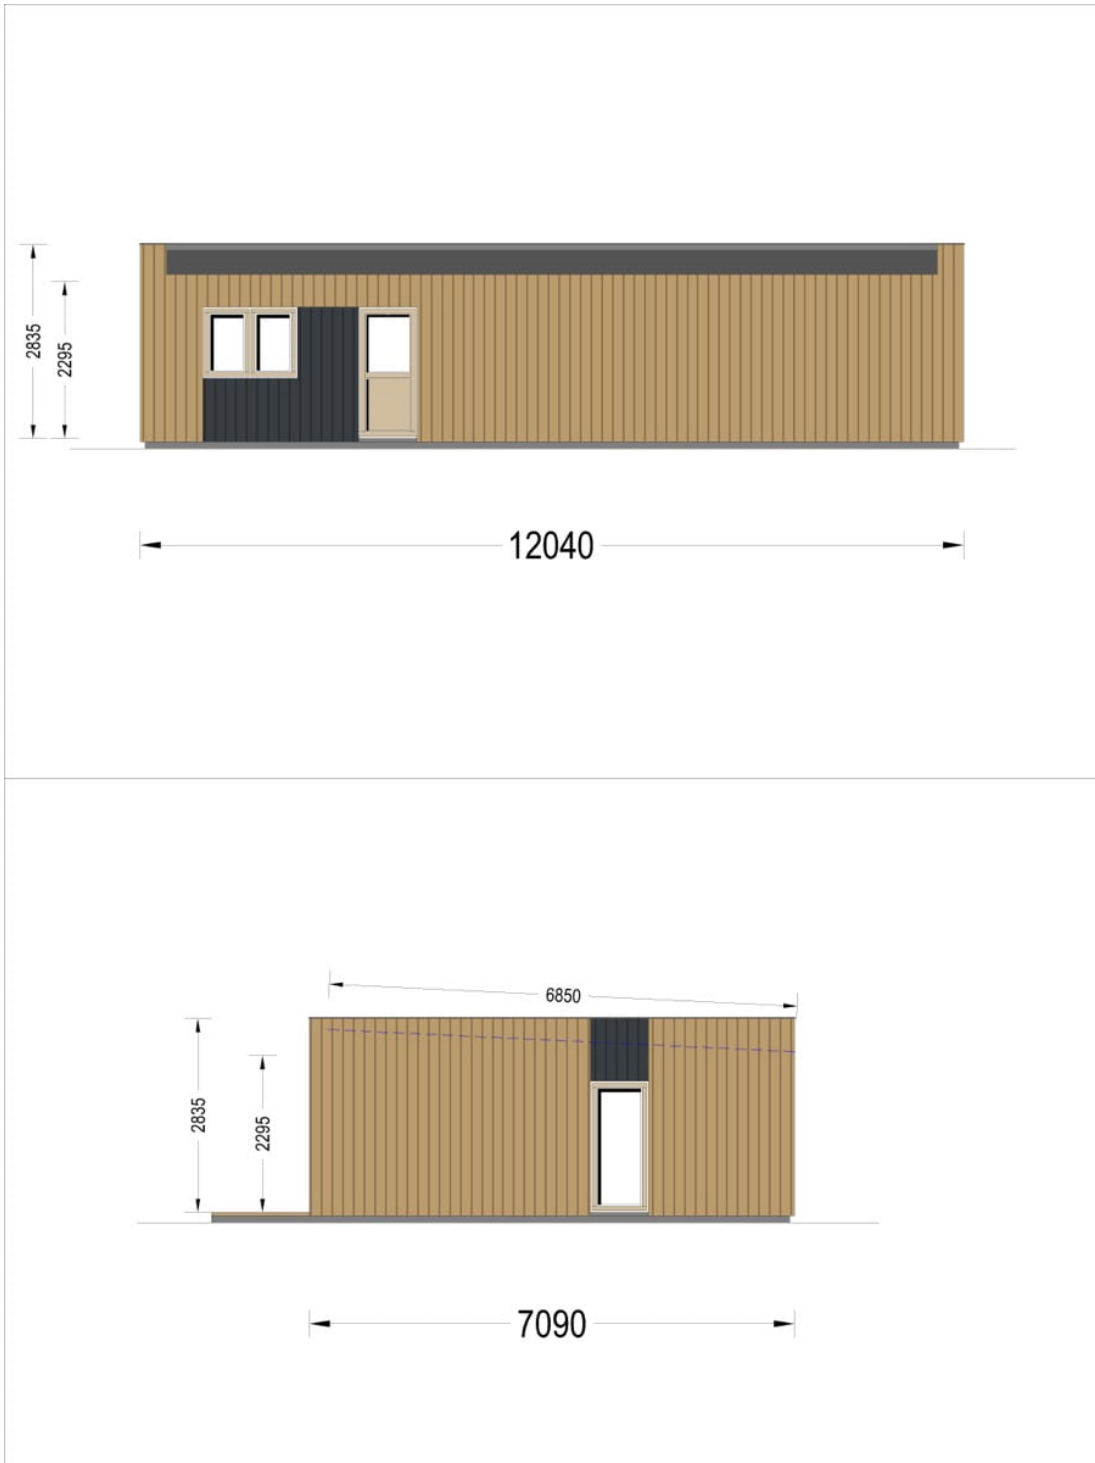

CASA IZOLAT DIN LEMN LIZA 2 73 M² + 12 M² VERANDA CU 2 DORMITOARE

Produs #AV2555

PRETUL PRODUSULUI: 31753 € (~~31753~~)

Pretul include: grinzi de fundatie tratate in autoclava, pereti (grinzi imbinare nut si feder pe cant si chertate la capete), podea (dusumea 20 mm imbinare nut si feder), usi si ferestre din lemn cu geam termopan (4/6/4, spatiu

SPECIFICATIILE SI IMAGINILE TEHNICE

SPECIFICATIILE TEHNICE

Dimensiuni ferestre	1 * 138 x 105 cm, 4 * 161 x 192 cm , 4 * 85 x 192 cm
Grosime perete	44 mm + Placare
Inaltime la coama	283.5 cm
Inaltime la streasina	229,5 cm
Material	Pin nordic natural,crescut lent
Material acoperis	placi din lemn 19-20mm + capriori + izolatie 100 mm
Material de podea	Placi de grosime 19-20 mm (Nut și Feder inclus)izolatie 100 mm XPS
Material invelitoare	Membrana EPDMObligatorie panta 2.7°
Panta acoperisului	3°
Suprafata acoperis	82 mp
Total metri patrati	73 m ²
Usa latime x inaltime	1 * 85 x 192 cm (exterioare ; 6 * 85 x 192 cm (interioare)