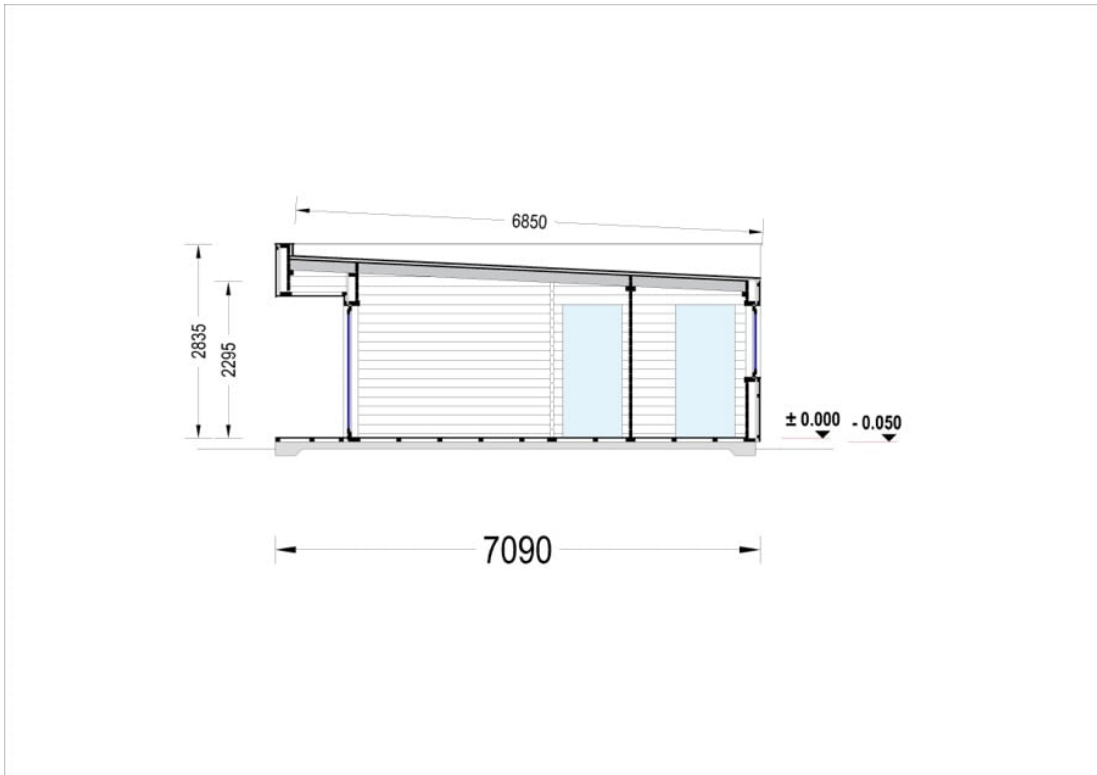

CASA IZOLAT DIN LEMN LIZA 2 73 M² + 12 M² VERANDA CU 2 DORMITOARE

Produs #AV2555

PRETUL PRODUSULUI: 31753 € (~~31753~~)

Pretul include: grinzi de fundatie tratate in autoclava, pereti (grinzi imbinare nut si feder pe cant si chertate la capete), podea (dusumea 20 mm imbinare nut si feder), usi si ferestre din lemn cu geam termopan (4/6/4, spatiu

SPECIFICATIILE SI IMAGINILE TEHNICE

SPECIFICATIILE TEHNICE

Dimensiuni ferestre	1 * 138 x 105 cm, 4 * 161 x 192 cm , 4 * 85 x 192 cm
Grosime perete	44 mm + Placare
Inaltime la coama	283.5 cm
Inaltime la streasina	229,5 cm
Material	Pin nordic natural,crescut lent
Material acoperis	placi din lemn 19-20mm + capriori + izolatie 100 mm
Material de podea	Placi de grosime 19-20 mm (Nut și Feder inclus)izolatie 100 mm XPS
Material invelitoare	Membrana EPDMObligatorie panta 2.7°
Panta acoperisului	3°
Suprafata acoperis	82 mp
Total metri patrati	73 m ²
Usa latime x inaltime	1 * 85 x 192 cm (exterioare ; 6 * 85 x 192 cm (interioare)