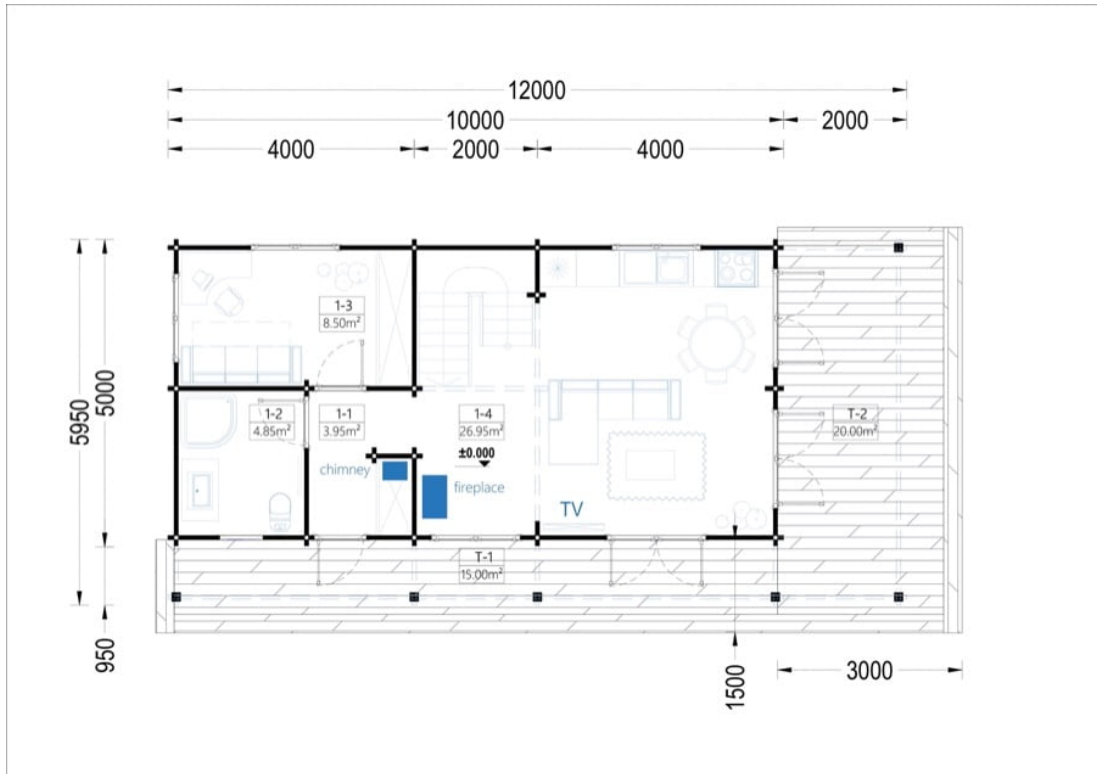

CASA DIN LEMN PALTINIS (66MM) 100 M² + TERASA 35 M² CU 3 DORMITOARE

Prodot #AV322

PRETUL PRODUSULUI: 34382 € (~~34382~~)

Pretul include: grinzi de fundatie tratate in autoclava, pereti (grinzi imbinare nut si feder pe cant si chertate la capete), podea (dusumea 20 mm imbinare nut si feder), usi si ferestre din lemn cu geam termopan (4/6/4, spatiu

SPECIFICATIILE SI IMAGINILE TEHNICE

SPECIFICATIILE TEHNICE

Dimensiuni ferestre	4* 138 cm x 105 cm; 2* 70 cm x 105 cm
Grosime perete	66 mm
Inaltime la coama	520 cm
Inaltime la streasina	277 cm
Material	Pin nordic natural,crescut lent
Material acoperis	Placi de grosime 19-20 mm (Nut și Feder inclus)
Material de podea	Placi de grosime 19-20 mm (Nut și Feder inclus)
Material invelitoare	Optional
Panta acoperisului	405°
Suprafata acoperis	110 mp
Total metri patrati	100 m ²
Usa latime x inaltime	5* 85 cm x 192 cm; 6* 161 cm x 192 cm