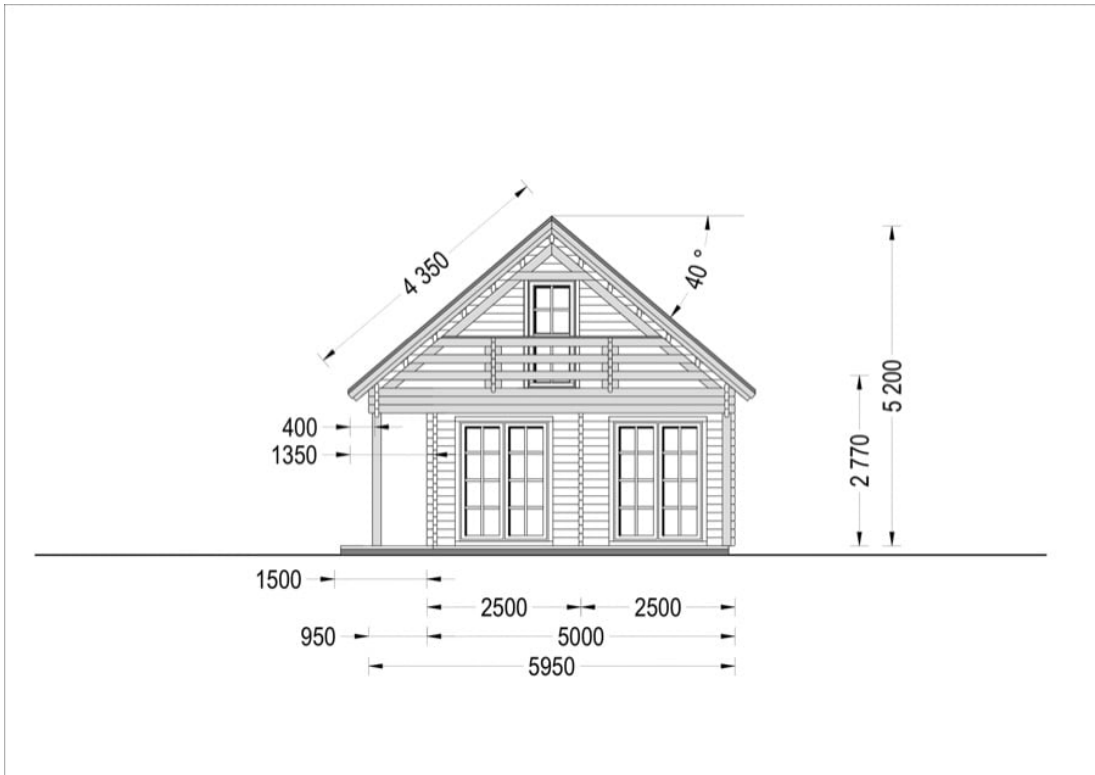

CASA DIN LEMN PALTINIS (66MM) 100 M² + TERASA 35 M² CU 3 DORMITOARE

Produs #AV322

PRETUL PRODUSULUI: 34382 € (~~34382~~)

Pretul include: grinzi de fundatie tratate in autoclava, pereti (grinzi imbinare nut si feder pe cant si chertate la capete), podea (dusumea 20 mm imbinare nut si feder), usi si ferestre din lemn cu geam termopan (4/6/4, spatiu

SPECIFICATIILE SI IMAGINILE TEHNICE

SPECIFICATIILE TEHNICE

Dimensiuni ferestre	4* 138 cm x 105 cm; 2* 70 cm x 105 cm
Grosime perete	66 mm
Inaltime la coama	520 cm
Inaltime la streasina	277 cm
Material	Pin nordic natural,crescut lent
Material acoperis	Placi de grosime 19-20 mm (Nut și Feder inclus)
Material de podea	Placi de grosime 19-20 mm (Nut și Feder inclus)
Material invelitoare	Optional
Panta acoperisului	405°
Suprafata acoperis	110 mp
Total metri patrati	100 m ²
Usa latime x inaltime	5* 85 cm x 192 cm; 6* 161 cm x 192 cm