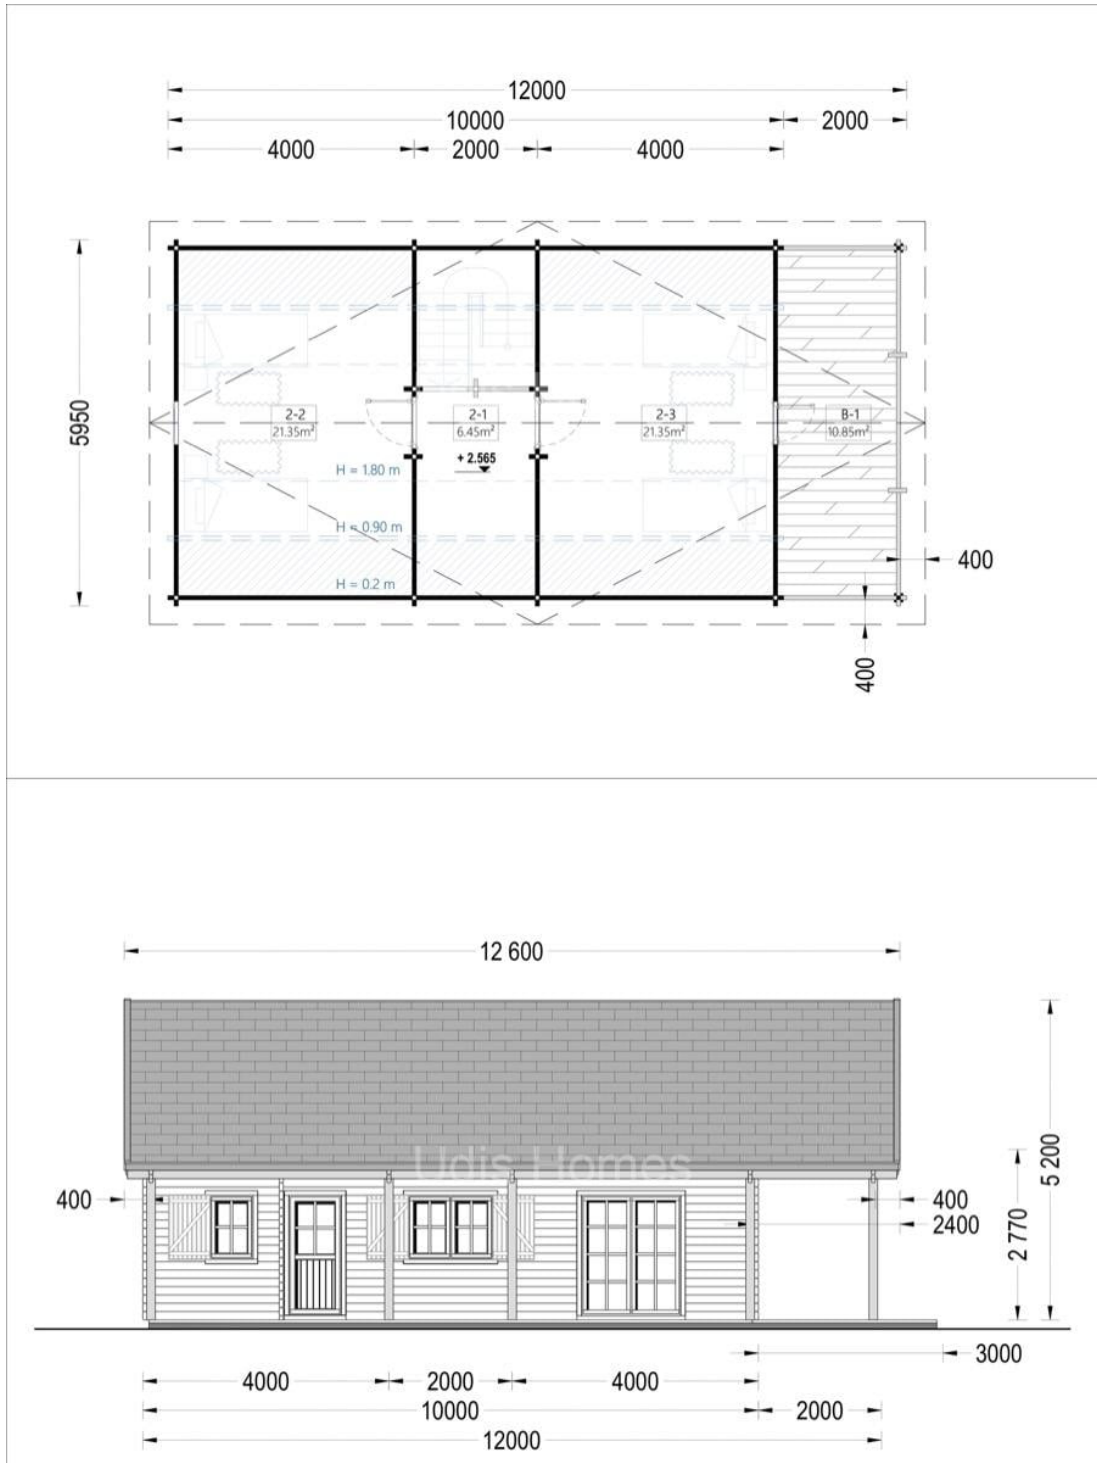

CASA DIN LEMN PALTINIS (66MM) 100 M² + TERASA 35 M² CU 3 DORMITOARE

Produs #AV322

PRETUL PRODUSULUI: 34382 € (~~34382~~)

Pretul include: grinzi de fundatie tratate in autoclava, pereti (grinzi imbinare nut si feder pe cant si chertate la capete), podea (dusumea 20 mm imbinare nut si feder), usi si ferestre din lemn cu geam termopan (4/6/4, spatiu

SPECIFICATIILE SI IMAGINILE TEHNICE

SPECIFICATIILE TEHNICE

Dimensiuni ferestre	4* 138 cm x 105 cm; 2* 70 cm x 105 cm
Grosime perete	66 mm
Inaltime la coama	520 cm
Inaltime la streasina	277 cm
Material	Pin nordic natural,crescut lent
Material acoperis	Placi de grosime 19-20 mm (Nut și Feder inclus)
Material de podea	Placi de grosime 19-20 mm (Nut și Feder inclus)
Material invelitoare	Optional
Panta acoperisului	405°
Suprafata acoperis	110 mp
Total metri patrati	100 m ²
Usa latime x inaltime	5* 85 cm x 192 cm; 6* 161 cm x 192 cm