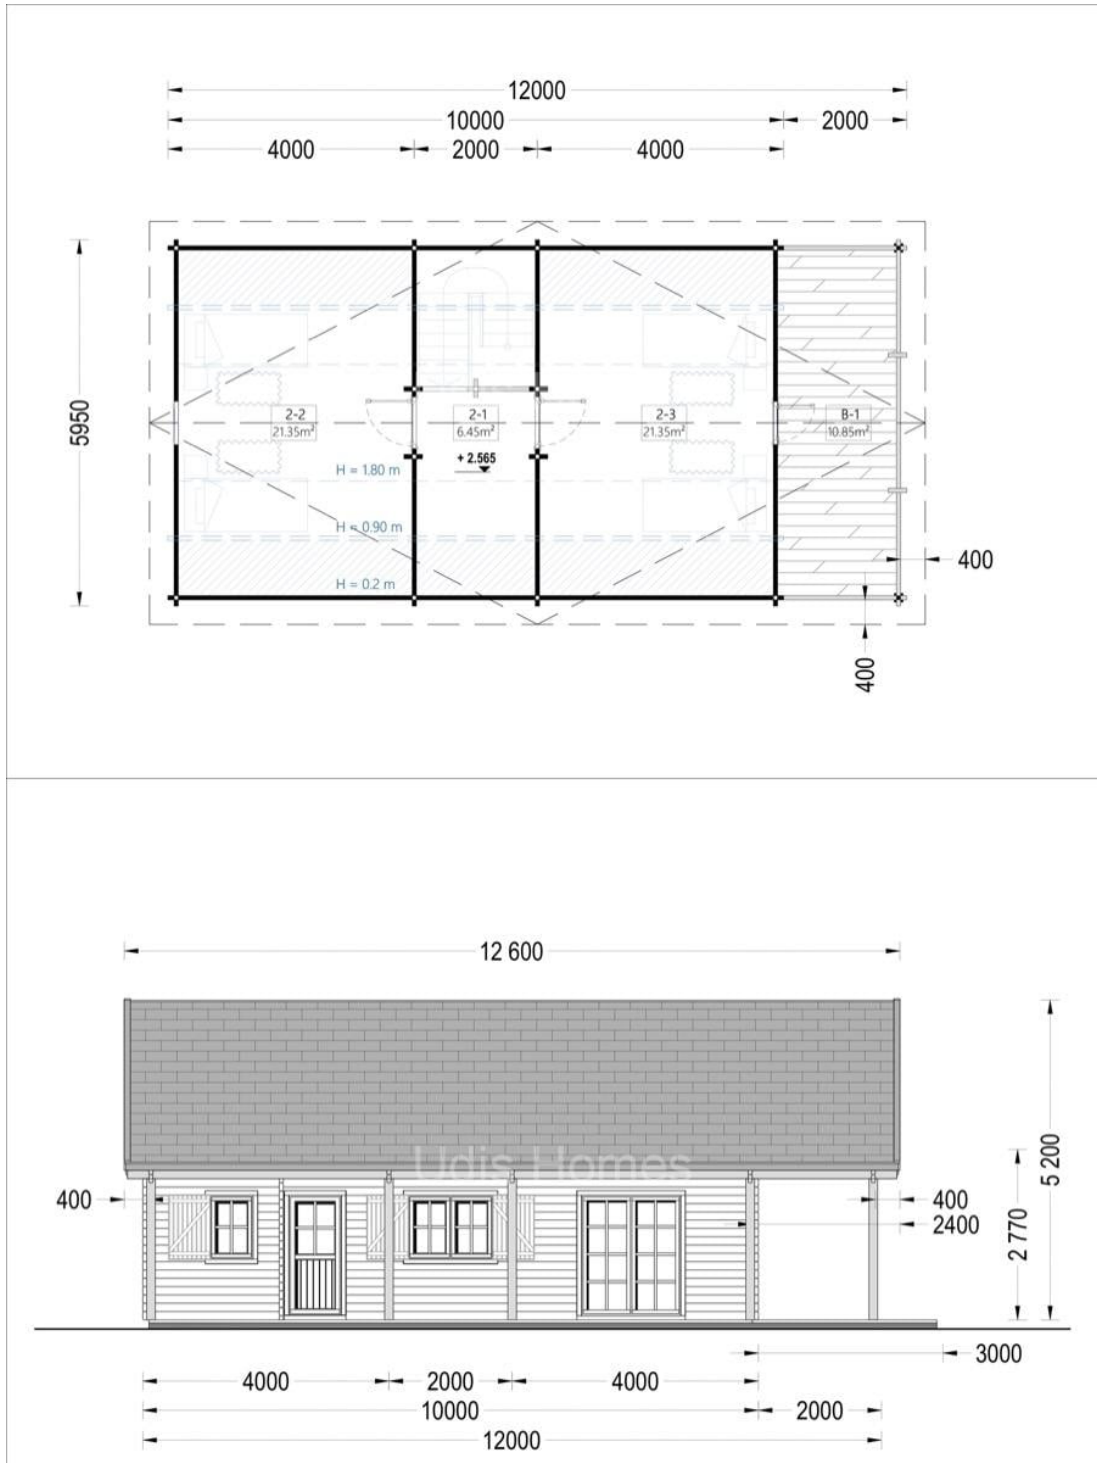

CASA DIN LEMN PALTINIS (66MM) 100 M² + TERASA 35 M² CU 3 DORMITOARE

Prodot #AV322

PRETUL PRODUSULUI: 34382 € (~~34382~~)

Pretul include: grinzi de fundatie tratate in autoclava, pereti (grinzi imbinare nut si feder pe cant si chertate la capete), podea (dusumea 20 mm imbinare nut si feder), usi si ferestre din lemn cu geam termopan (4/6/4, spatiu

SPECIFICATIILE SI IMAGINILE TEHNICE

SPECIFICATIILE TEHNICE

Dimensiuni ferestre	4* 138 cm x 105 cm; 2* 70 cm x 105 cm
Grosime perete	66 mm
Inaltime la coama	520 cm
Inaltime la streasina	277 cm
Material	Pin nordic natural,crescut lent
Material acoperis	Placi de grosime 19-20 mm (Nut și Feder inclus)
Material de podea	Placi de grosime 19-20 mm (Nut și Feder inclus)
Material invelitoare	Optional
Panta acoperisului	405°
Suprafata acoperis	110 mp
Total metri patrati	100 m ²
Usa latime x inaltime	5* 85 cm x 192 cm; 6* 161 cm x 192 cm