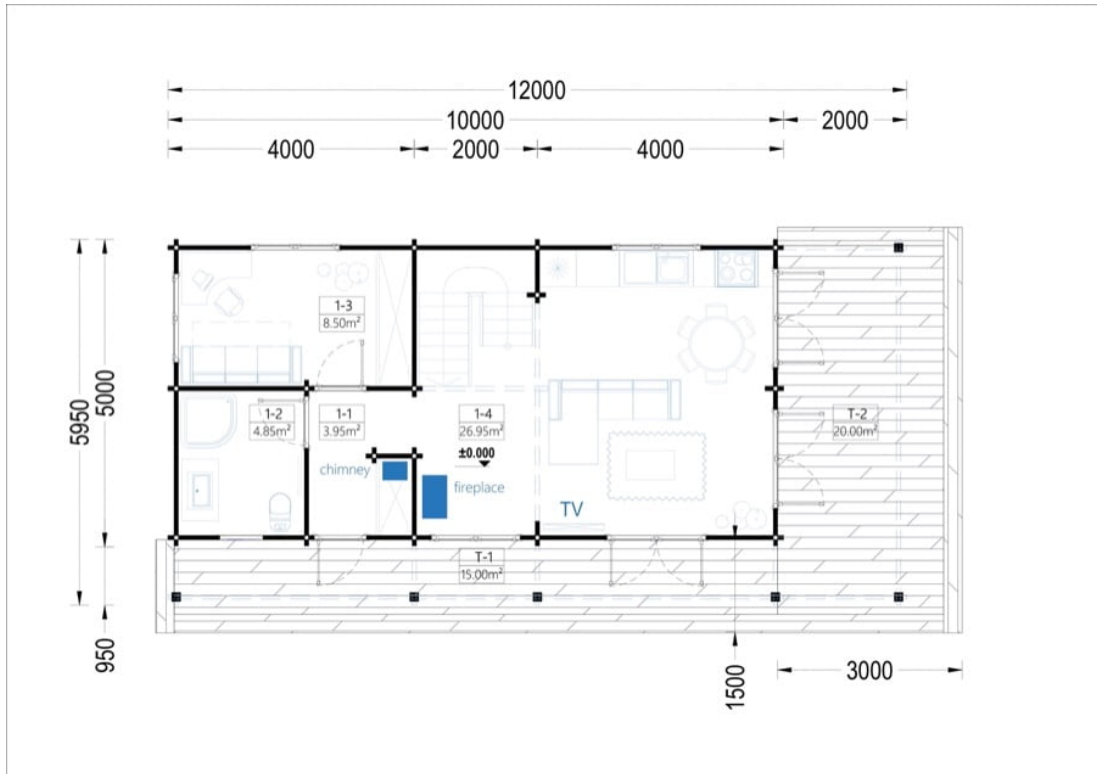

CASA DIN LEMN PALTINIS (66MM) 100 M² + TERASA 35 M² CU 3 DORMITOARE

Produs #AV322

PRETUL PRODUSULUI: 34382 € (~~34382~~)

Pretul include: grinzi de fundatie tratate in autoclava, pereti (grinzi imbinare nut si feder pe cant si chertate la capete), podea (dusumea 20 mm imbinare nut si feder), usi si ferestre din lemn cu geam termopan (4/6/4, spatiu

SPECIFICATIILE SI IMAGINILE TEHNICE

SPECIFICATIILE TEHNICE

Dimensiuni ferestre	4* 138 cm x 105 cm; 2* 70 cm x 105 cm
Grosime perete	66 mm
Inaltime la coama	520 cm
Inaltime la streasina	277 cm
Material	Pin nordic natural,crescut lent
Material acoperis	Placi de grosime 19-20 mm (Nut și Feder inclus)
Material de podea	Placi de grosime 19-20 mm (Nut și Feder inclus)
Material invelitoare	Optional
Panta acoperisului	405°
Suprafata acoperis	110 mp
Total metri patrati	100 m ²
Usa latime x inaltime	5* 85 cm x 192 cm; 6* 161 cm x 192 cm