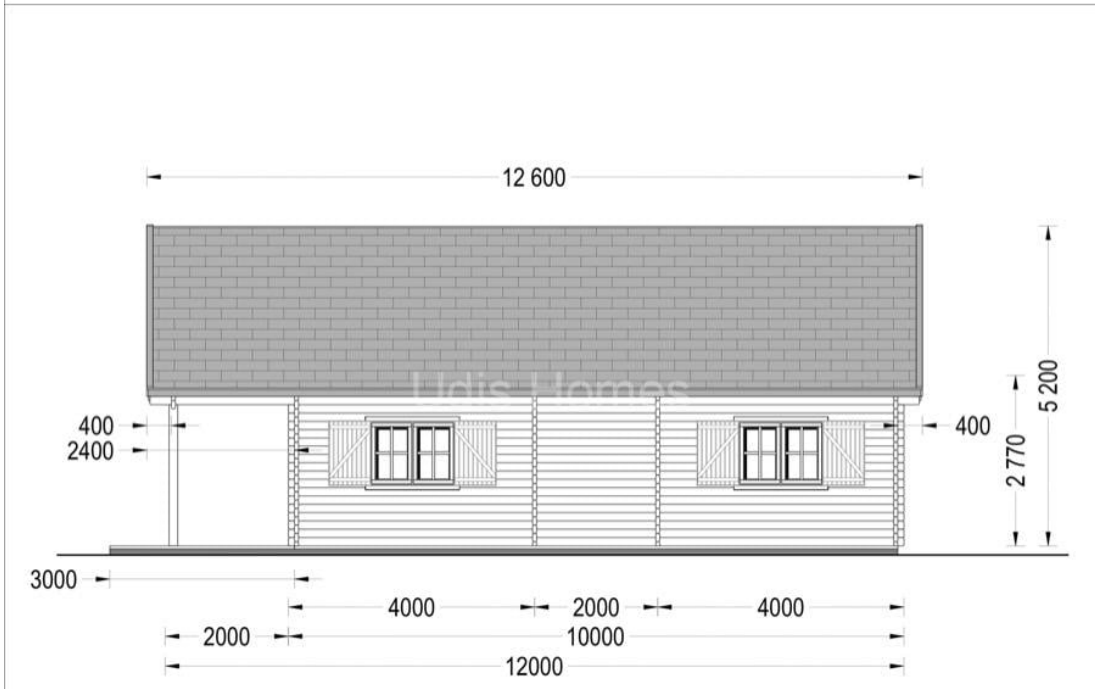

CASA DIN LEMN PALTINIS (66MM) 100 M² + TERASA 35 M² CU 3 DORMITOARE

Produs #AV322

PRETUL PRODUSULUI: 34382 € (~~34382~~)

Pretul include: grinzi de fundatie tratate in autoclava, pereti (grinzi imbinare nut si feder pe cant si chertate la capete), podea (dusumea 20 mm imbinare nut si feder), usi si ferestre din lemn cu geam termopan (4/6/4, spatiu

SPECIFICATIILE SI IMAGINILE TEHNICE

SPECIFICATIILE TEHNICE

Dimensiuni ferestre	4* 138 cm x 105 cm; 2* 70 cm x 105 cm
Grosime perete	66 mm
Inaltime la coama	520 cm
Inaltime la streasina	277 cm
Material	Pin nordic natural,crescut lent
Material acoperis	Placi de grosime 19-20 mm (Nut și Feder inclus)
Material de podea	Placi de grosime 19-20 mm (Nut și Feder inclus)
Material invelitoare	Optional
Panta acoperisului	405°
Suprafata acoperis	110 mp
Total metri patrati	100 m ²
Usa latime x inaltime	5* 85 cm x 192 cm; 6* 161 cm x 192 cm