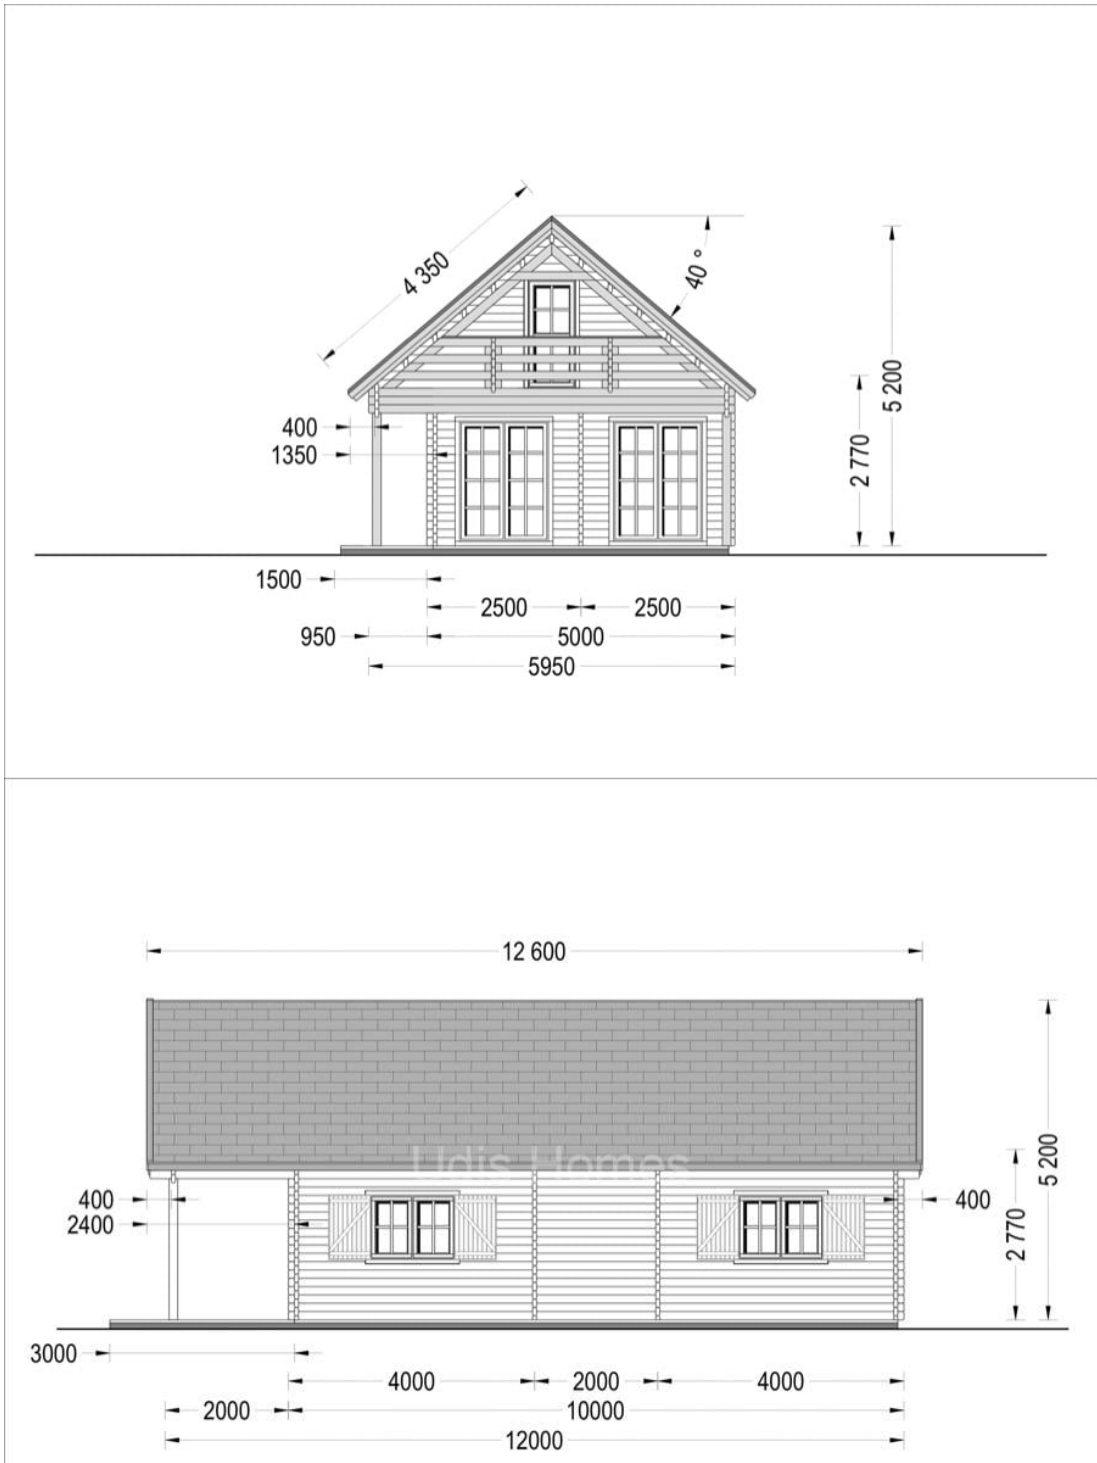

CASA DIN LEMN PALTINIS (66MM) 100 M² + TERASA 35 M² CU 3 DORMITOARE

Prodot #AV322

PRETUL PRODUSULUI: 34382 € (~~34382~~)

Pretul include: grinzi de fundatie tratate in autoclava, pereti (grinzi imbinare nut si feder pe cant si chertate la capete), podea (dusumea 20 mm imbinare nut si feder), usi si ferestre din lemn cu geam termopan (4/6/4, spatiu

SPECIFICATIILE SI IMAGINILE TEHNICE

SPECIFICATIILE TEHNICE

Dimensiuni ferestre	4* 138 cm x 105 cm; 2* 70 cm x 105 cm
Grosime perete	66 mm
Inaltime la coama	520 cm
Inaltime la streasina	277 cm
Material	Pin nordic natural,crescut lent
Material acoperis	Placi de grosime 19-20 mm (Nut și Feder inclus)
Material de podea	Placi de grosime 19-20 mm (Nut și Feder inclus)
Material invelitoare	Optional
Panta acoperisului	405°
Suprafata acoperis	110 mp
Total metri patrati	100 m ²
Usa latime x inaltime	5* 85 cm x 192 cm; 6* 161 cm x 192 cm