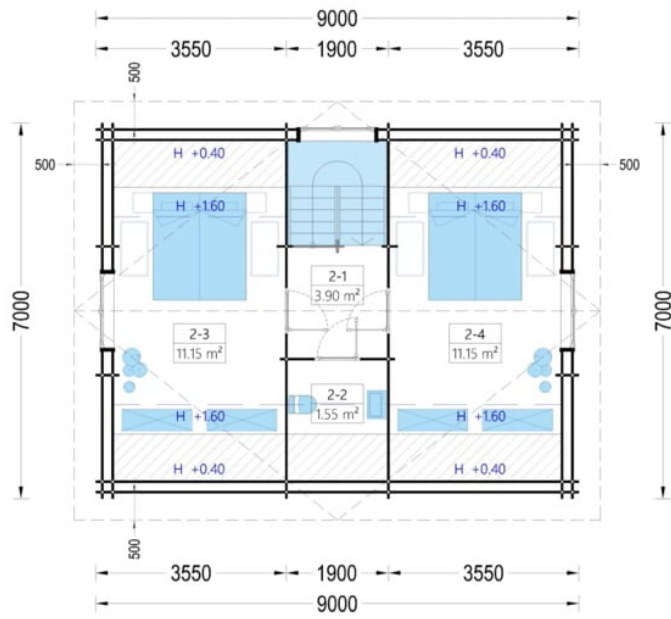

CASA IZOLAT DIN LEMN SIBIU 80 M² CU 2 DORMITORE

Prodot #AV2314

PREȚUL PRODUSULUI: 41933 € (~~41933~~)

Pretul include: grinzi de fundatie tratate in autoclava, pereti (grinzi imbinare nut si feder pe cant si chertate la capete), podea (dusumea 20 mm imbinare nut si feder), usi si ferestre din lemn cu geam termopan (4/6/4, spatiu

SPECIFICATIILE SI IMAGINILE TEHNICE

SPECIFICATIILE TEHNICE

Dimensiuni externe	900 cm x 700 cm
Dimensiuni ferestre	1 * 700 x 1080 mm; 8 * 1380 x 1050 mm; 1 * 850 x 1920 mm (fixa); 1 * 1610 x 1920 mm (usa balcon)
Inaltime la coama	600.5 cm
Inaltime la streasina	277 cm
Material	Pin nordic natural, crescut lent
Material acoperis	Placi de grosime 19-20 mm (Nut și Feder inclus)
Material de podea	Placi de grosime 19-20 mm (Nut și Feder inclus)
Material invelitoare	Optional
Panta acoperisului	40°
Sageac	50 cm
Suprafata acoperis	105 m ²