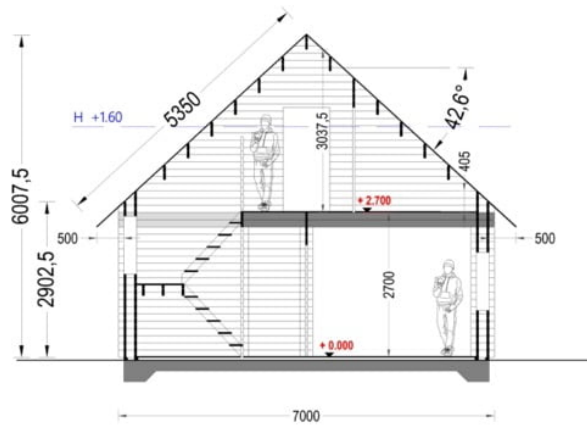

CASA IZOLAT DIN LEMN SIBIU 80 M² CU 2 DORMITORE

Prodot #AV2314

PREȚUL PRODUSULUI: 41933 € (~~41933~~)

Pretul include: grinzi de fundatie tratate in autoclava, pereti (grinzi imbinare nut si feder pe cant si chertate la capete), podea (dusumea 20 mm imbinare nut si feder), usi si ferestre din lemn cu geam termopan (4/6/4, spatiu

SPECIFICATIILE SI IMAGINILE TEHNICE

SPECIFICATIILE TEHNICE

Dimensiuni externe	900 cm x 700 cm
Dimensiuni ferestre	1 * 700 x 1080 mm; 8 * 1380 x 1050 mm; 1 * 850 x 1920 mm (fixa); 1 * 1610 x 1920 mm (usa balcon)
Inaltime la coama	600.5 cm
Inaltime la streasina	277 cm
Material	Pin nordic natural, crescut lent
Material acoperis	Placi de grosime 19-20 mm (Nut și Feder inclus)
Material de podea	Placi de grosime 19-20 mm (Nut și Feder inclus)
Material invelitoare	Optional
Panta acoperisului	40°
Sageac	50 cm
Suprafata acoperis	105 m ²