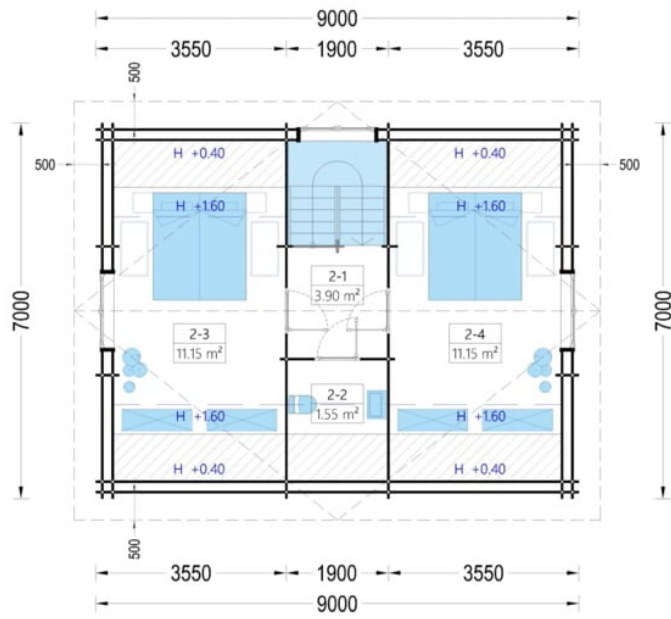

CASA IZOLAT DIN LEMN SIBIU 80 M² CU 2 DORMITORE

Prodot #AV2314

PREȚUL PRODUSULUI: 41933 € (41933)-

Pretul include: grinzi de fundatie tratate in autoclava, pereti (grinzi imbinare nut si feder pe cant si chertate la capete), podea (dusumea 20 mm imbinare nut si feder), usi si ferestre din lemn cu geam termopan (4/6/4, spatiu

SPECIFICATIILE SI IMAGINILE TEHNICE

SPECIFICATIILE TEHNICE

Dimensiuni externe	900 cm x 700 cm
Dimensiuni ferestre	1 * 700 x 1080 mm; 8 * 1380 x 1050 mm; 1 * 850 x 1920 mm (fixa); 1 * 1610 x 1920 mm (usa balcon)
Inaltime la coama	600.5 cm
Inaltime la streasina	277 cm
Material	Pin nordic natural, crescut lent
Material acoperis	Placi de grosime 19-20 mm (Nut și Feder inclus)
Material de podea	Placi de grosime 19-20 mm (Nut și Feder inclus)
Material invelitoare	Optional
Panta acoperisului	40°
Sageac	50 cm
Suprafata acoperis	105 m ²