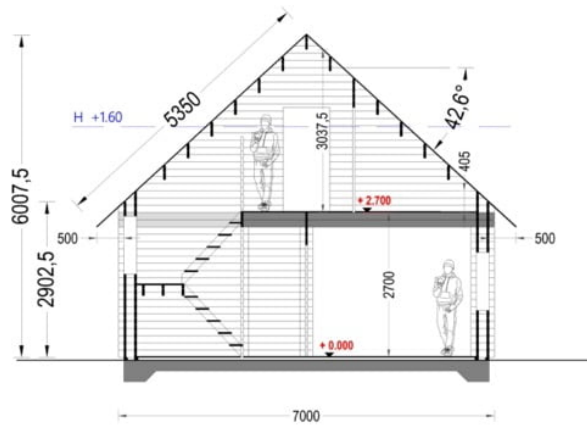

CASA IZOLAT DIN LEMN SIBIU 80 M² CU 2 DORMITORE

Prodot #AV2314

PREȚUL PRODUSULUI: 41933 € (41933)-

Pretul include: grinzi de fundatie tratate in autoclava, pereti (grinzi imbinare nut si feder pe cant si chertate la capete), podea (dusumea 20 mm imbinare nut si feder), usi si ferestre din lemn cu geam termopan (4/6/4, spatiu

SPECIFICATIILE SI IMAGINILE TEHNICE

SPECIFICATIILE TEHNICE

Dimensiuni externe	900 cm x 700 cm
Dimensiuni ferestre	1 * 700 x 1080 mm; 8 * 1380 x 1050 mm; 1 * 850 x 1920 mm (fixa); 1 * 1610 x 1920 mm (usa balcon)
Inaltime la coama	600.5 cm
Inaltime la streasina	277 cm
Material	Pin nordic natural, crescut lent
Material acoperis	Placi de grosime 19-20 mm (Nut și Feder inclus)
Material de podea	Placi de grosime 19-20 mm (Nut și Feder inclus)
Material invelitoare	Optional
Panta acoperisului	40°
Sageac	50 cm
Suprafata acoperis	105 m ²