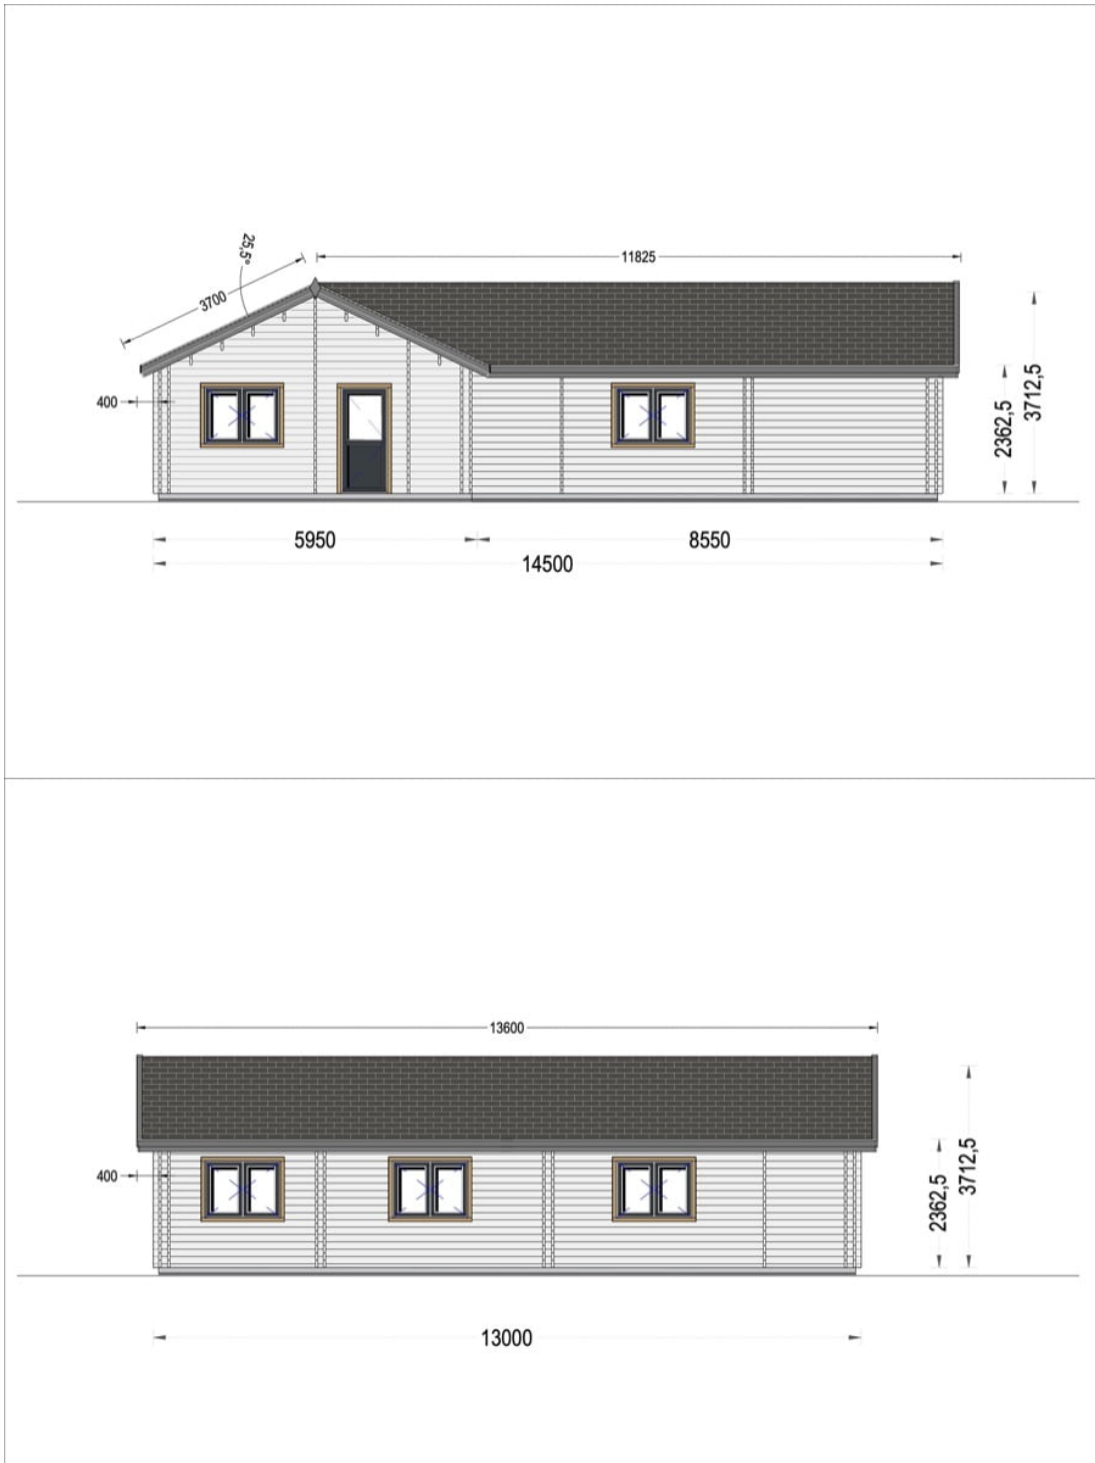

CASA DIN LEMN PUTNA 129 M² CU 3 DORMITOARE

Produs #AV1061

PRETUL PRODUSULUI: 54209 € (~~54209~~)

Pretul include: grinzi de fundatie tratate in autoclava, pereti (grinzi imbinare nut si feder pe cant si chertate la capete), podea (dusumea 20 mm imbinare nut si feder), usi si ferestre din lemn cu geam termopan (4/6/4, spatiu

Material Pin si Molid Nordic
Grinzi de fundatie tratate in autoclava
Pereti opusi interschimbabili
Podea cu nut si feder inclus (in functie de modelul ales)
Usi si ferestre rezistente la umiditate
Feroneria inclusa
Asterala cu suport intarit
TVA inclus
Proiect tehnic
Rezistenta mai buna la putregai, mucegai si carii
Fabricat protejand padurile

SPECIFICATIILE SI IMAGINILE TEHNICE

SPECIFICATIILE TEHNICE

Inaltime la streasina	236.5 cm
Material	Pin nordic natural,crescut lent
Material acoperis	Placi de grosime 19-20 mm (Nut și Feder inclus)
Material de podea	Placi de grosime 19-20 mm (Nut și Feder inclus)
Material invelitoare	Optional
Panta acoperisului	25,5°
Suprafata acoperis	170 mp
Total metri patrati	129 m ²
Tratament pentru lemn	Opțional
Usa latime x inaltime	4* 161 cm x 192 cm; 8* 85 cm x 192 cm