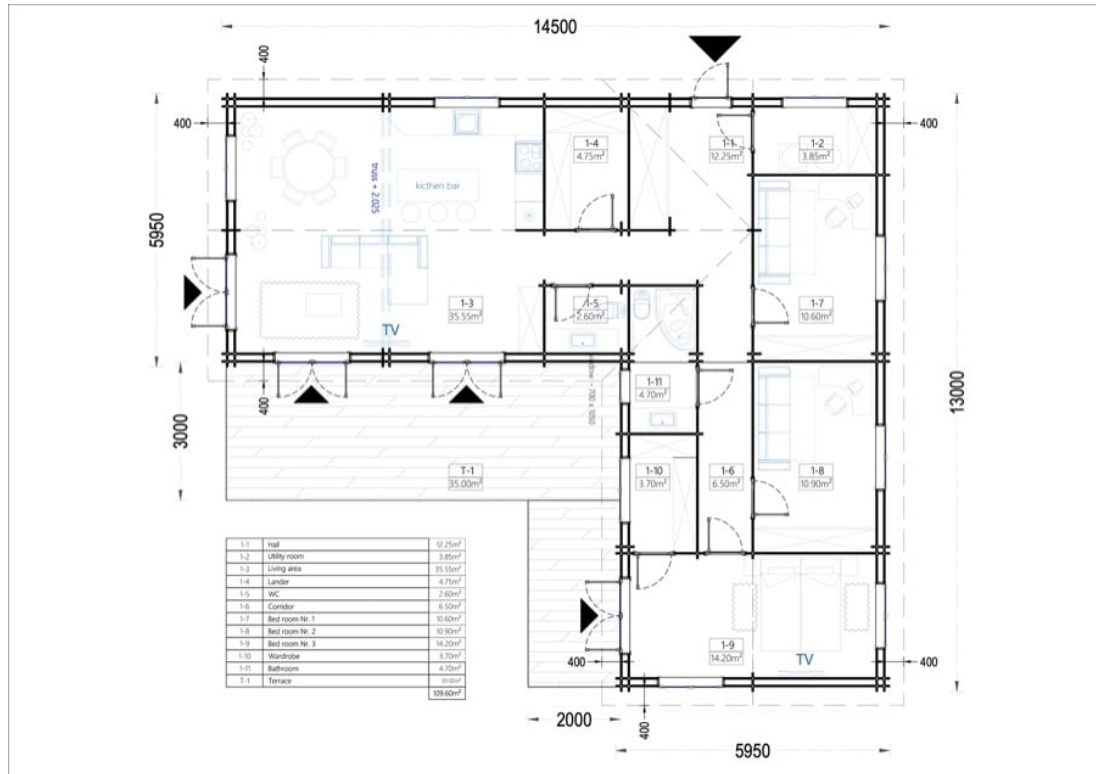

CASA DIN LEMN PUTNA 129 M² CU 3 DORMITOARE

Produs #AV1061

PRETUL PRODUSULUI: 54209 € (~~54209~~)

Pretul include: grinzi de fundatie tratate in autoclava, pereti (grinzi imbinare nut si feder pe cant si chertate la capete), podea (dusumea 20 mm imbinare nut si feder), usi si ferestre din lemn cu geam termopan (4/6/4, spatiu

SPECIFICATIILE SI IMAGINILE TEHNICE

SPECIFICATIILE TEHNICE

Inaltime la streasina	236.5 cm
Material	Pin nordic natural,crescut lent
Material acoperis	Placi de grosime 19-20 mm (Nut și Feder inclus)
Material de podea	Placi de grosime 19-20 mm (Nut și Feder inclus)
Material invelitoare	Optional
Panta acoperisului	25,5°
Suprafata acoperis	170 mp
Total metri patrati	129 m ²
Tratament pentru lemn	Opțional
Usa latime x inaltime	4* 161 cm x 192 cm; 8* 85 cm x 192 cm