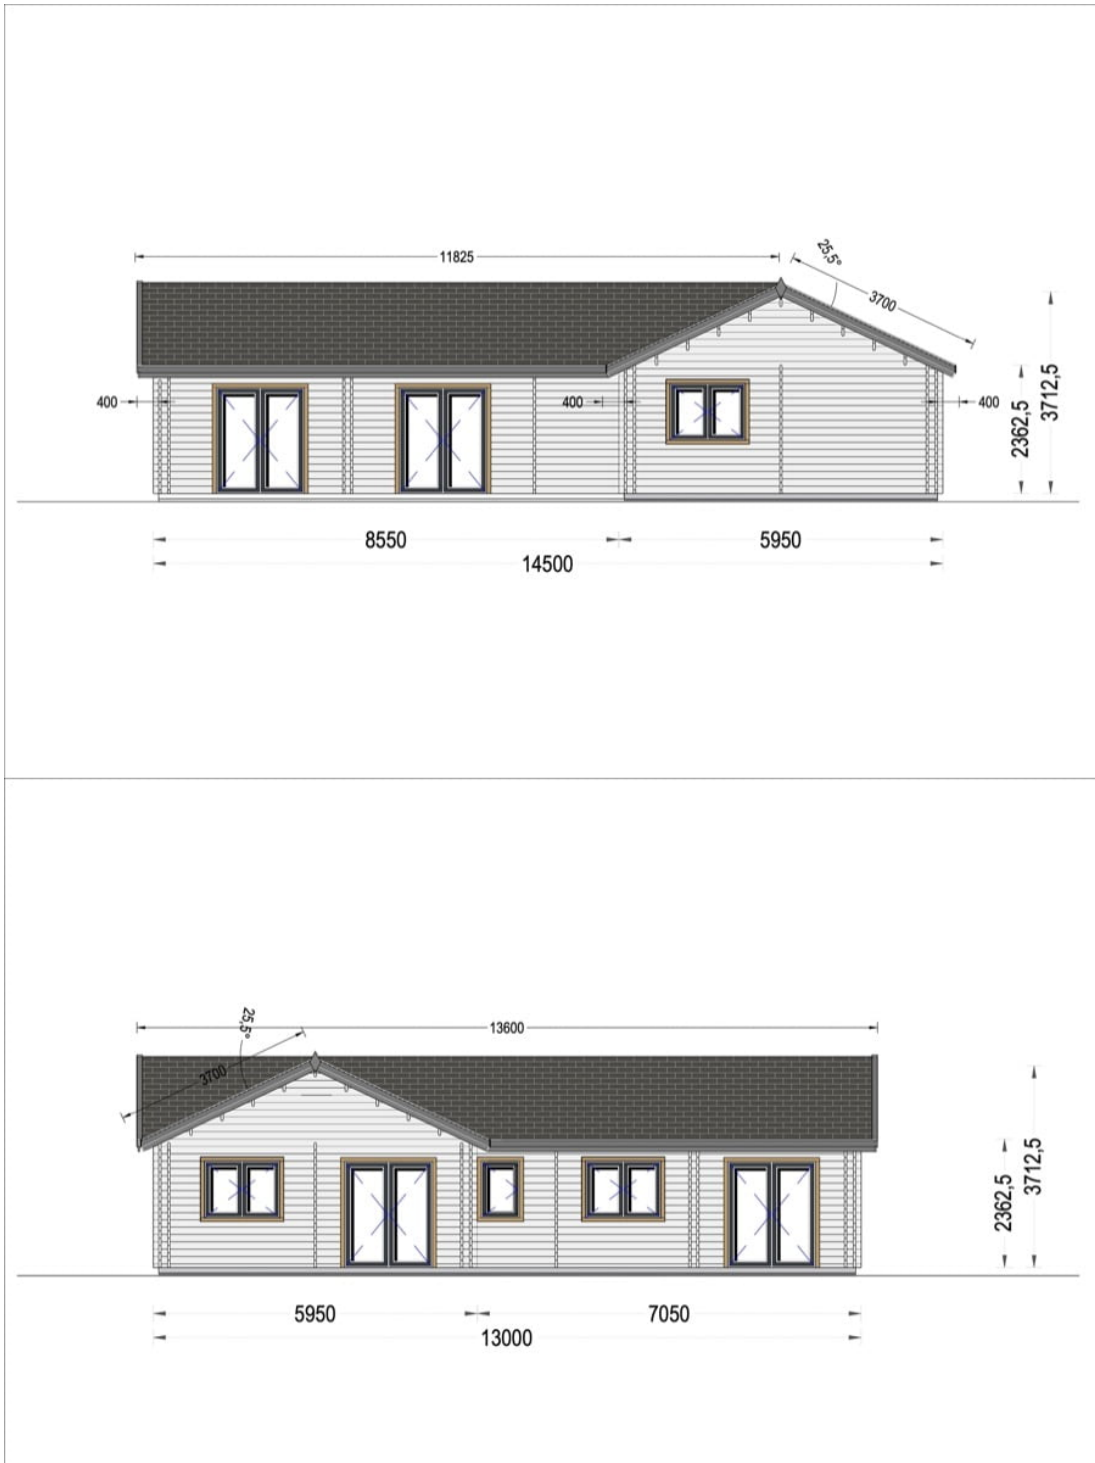

CASA DIN LEMN PUTNA 129 M² CU 3 DORMITOARE

Produs #AV1061

PRETUL PRODUSULUI: 54209 € (~~54209~~)

Pretul include: grinzi de fundatie tratate in autoclava, pereti (grinzi imbinare nut si feder pe cant si chertate la capete), podea (dusumea 20 mm imbinare nut si feder), usi si ferestre din lemn cu geam termopan (4/6/4, spatiu

Material Pin si Molid Nordic
Grinzi de fundatie tratate in autoclava
Pereti opusi interschimbabili
Podea cu nut si feder inclus (in functie de modelul ales)
Usi si ferestre rezistente la umiditate
Feroneria inclusa
Asterala cu suport intarit
TVA inclus
Proiect tehnic
Rezistenta mai buna la putregai, mucegai si carii
Fabricat protejand padurile

SPECIFICATIILE SI IMAGINILE TEHNICE

SPECIFICATIILE TEHNICE

Inaltime la streasina	236.5 cm
Material	Pin nordic natural,crescut lent
Material acoperis	Placi de grosime 19-20 mm (Nut și Feder inclus)
Material de podea	Placi de grosime 19-20 mm (Nut și Feder inclus)
Material invelitoare	Optional
Panta acoperisului	25,5°
Suprafata acoperis	170 mp
Total metri patrati	129 m ²
Tratament pentru lemn	Opțional
Usa latime x inaltime	4* 161 cm x 192 cm; 8* 85 cm x 192 cm