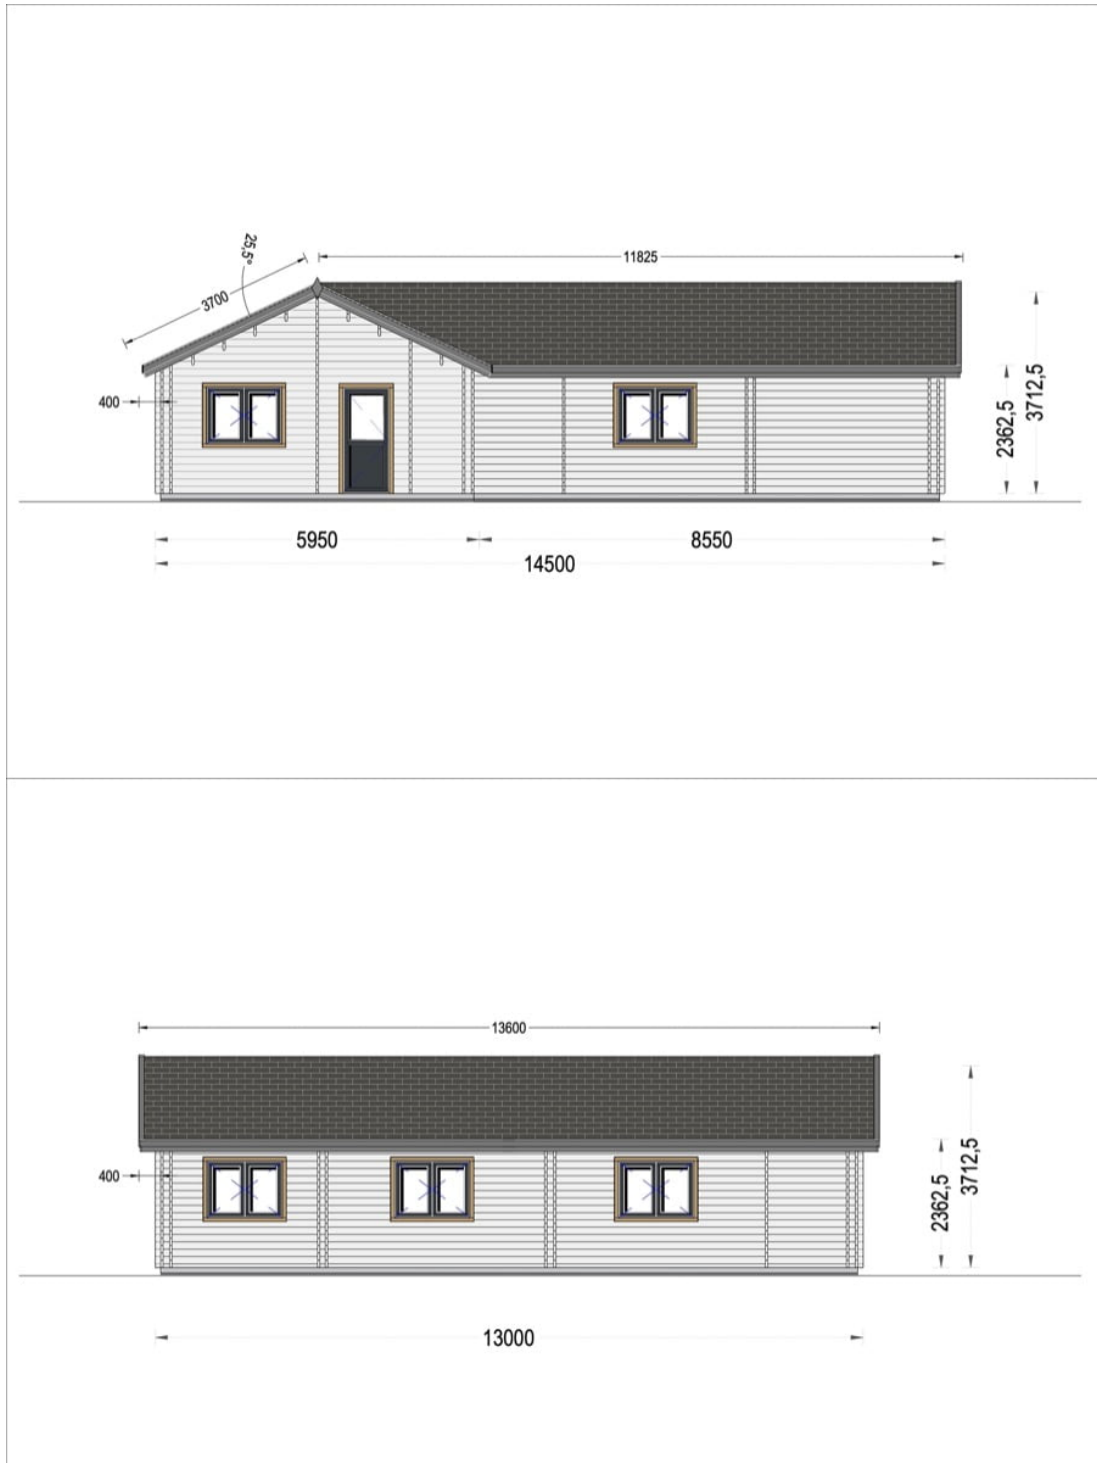

CASA DIN LEMN PUTNA 129 M² CU 3 DORMITOARE

Produs #AV1061

PRETUL PRODUSULUI: 54209 € (~~54209~~)

Pretul include: grinzi de fundatie tratate in autoclava, pereti (grinzi imbinare nut si feder pe cant si chertate la capete), podea (dusumea 20 mm imbinare nut si feder), usi si ferestre din lemn cu geam termopan (4/6/4, spatiu

Material Pin si Molid Nordic
Grinzi de fundatie tratate in autoclava
Pereti opusi interschimbabili
Podea cu nut si feder inclus (in functie de modelul ales)
Usi si ferestre rezistente la umiditate
Feroneria inclusa
Asterala cu suport intarit
TVA inclus
Proiect tehnic
Rezistenta mai buna la putregai, mucegai si carii
Fabricat protejand padurile

SPECIFICATIILE SI IMAGINILE TEHNICE

SPECIFICATIILE TEHNICE

Inaltime la streasina	236.5 cm
Material	Pin nordic natural,crescut lent
Material acoperis	Placi de grosime 19-20 mm (Nut și Feder inclus)
Material de podea	Placi de grosime 19-20 mm (Nut și Feder inclus)
Material invelitoare	Optional
Panta acoperisului	25,5°
Suprafata acoperis	170 mp
Total metri patrati	129 m ²
Tratament pentru lemn	Opțional
Usa latime x inaltime	4* 161 cm x 192 cm; 8* 85 cm x 192 cm