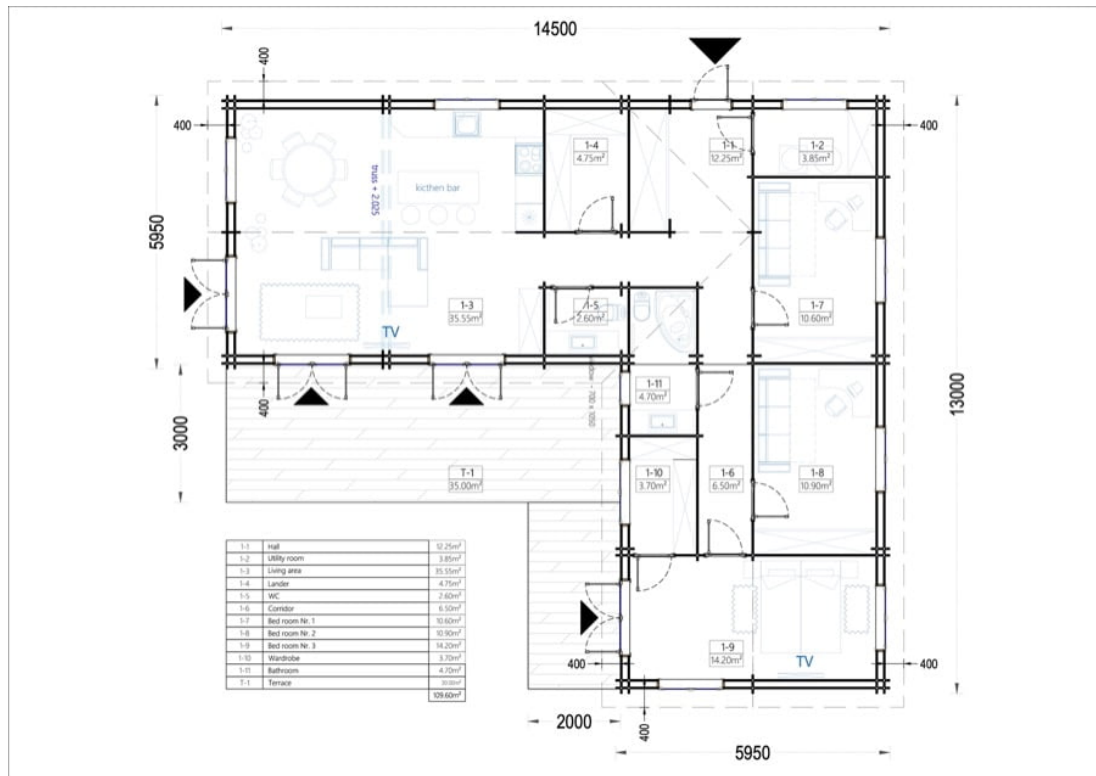

CASA DIN LEMN PUTNA 129 M² CU 3 DORMITOARE

Produs #AV1061

PRETUL PRODUSULUI: 54209 € (~~54209~~)

Pretul include: grinzi de fundatie tratate in autoclava, pereti (grinzi imbinare nut si feder pe cant si chertate la capete), podea (dusumea 20 mm imbinare nut si feder), usi si ferestre din lemn cu geam termopan (4/6/4, spatiu

SPECIFICATIILE SI IMAGINILE TEHNICE

SPECIFICATIILE TEHNICE

Inaltime la streasina	236.5 cm
Material	Pin nordic natural,crescut lent
Material acoperis	Placi de grosime 19-20 mm (Nut și Feder inclus)
Material de podea	Placi de grosime 19-20 mm (Nut și Feder inclus)
Material invelitoare	Optional
Panta acoperisului	25,5°
Suprafata acoperis	170 mp
Total metri patrati	129 m ²
Tratament pentru lemn	Opțional
Usa latime x inaltime	4* 161 cm x 192 cm; 8* 85 cm x 192 cm