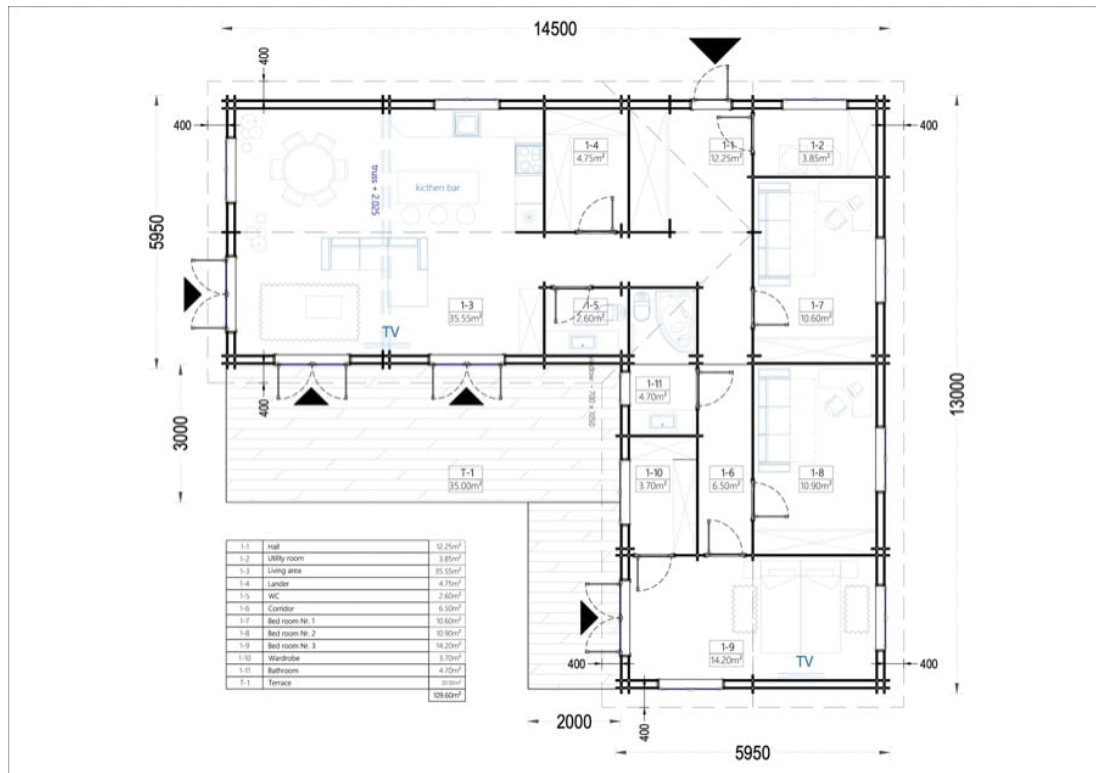

CASA DIN LEMN PUTNA 129 M² CU 3 DORMITOARE

Produs #AV1061

PRETUL PRODUSULUI: 54209 € (~~54209~~)

Pretul include: grinzi de fundatie tratate in autoclava, pereti (grinzi imbinare nut si feder pe cant si chertate la capete), podea (dusumea 20 mm imbinare nut si feder), usi si ferestre din lemn cu geam termopan (4/6/4, spatiu

SPECIFICATIILE SI IMAGINILE TEHNICE

SPECIFICATIILE TEHNICE

Inaltime la streasina	236.5 cm
Material	Pin nordic natural,crescut lent
Material acoperis	Placi de grosime 19-20 mm (Nut și Feder inclus)
Material de podea	Placi de grosime 19-20 mm (Nut și Feder inclus)
Material invelitoare	Optional
Panta acoperisului	25,5°
Suprafata acoperis	170 mp
Total metri patrati	129 m ²
Tratament pentru lemn	Opțional
Usa latime x inaltime	4* 161 cm x 192 cm; 8* 85 cm x 192 cm