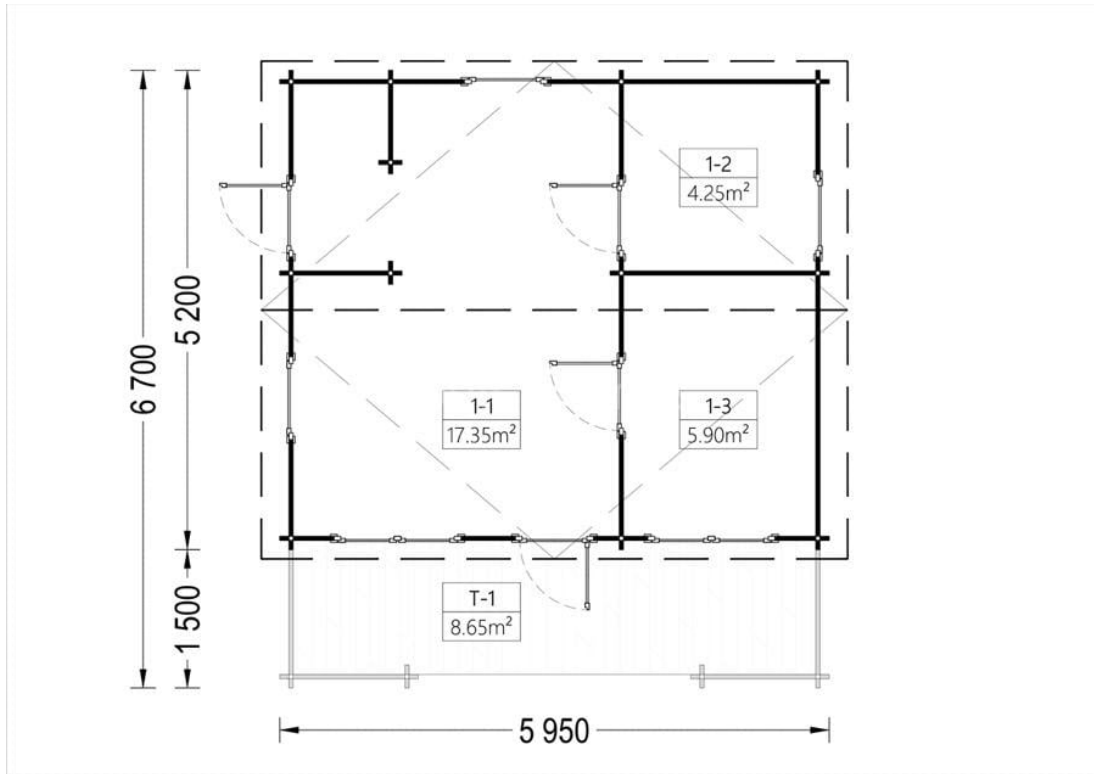

CASA DIN LEMN SIRIU 31 MP (44MM) + TERASA DE 8 MP

Produs #AV041

PRETUL PRODUSULUI: 9841 € (~~9841~~)

Pretul include: grinzi de fundatie tratate in autoclava, pereti (grinzi imbinare nut si feder pe cant si chertate la capete), podea (dusumea 20 mm imbinare nut si feder), usi si ferestre din lemn cu geam termopan (4/6/4, spatiu

SPECIFICATIILE SI IMAGINILE TEHNICE

SPECIFICATIILE TEHNICE

Dimensiuni ferestre	2* 138 cm x 105 cm; 3* 90 cm x 39 cm
Grosime perete	44 mm
Inaltime la coama	270 cm
Inaltime la streasina	216 cm
Material	Pin nordic natural, crescut lent
Material acoperis	Placi de grosime 19-20 mm (Nut și Feder inclus)
Material de podea	Placi de grosime 19-20 mm (Nut și Feder inclus)
Material invelitoare	Optional
Panta acoperisului	12,3°
Suprafata acoperis	36 mp
Total metri patrati	37 m ²
Usa latime x inaltime	4* 85 cm x 192 cm