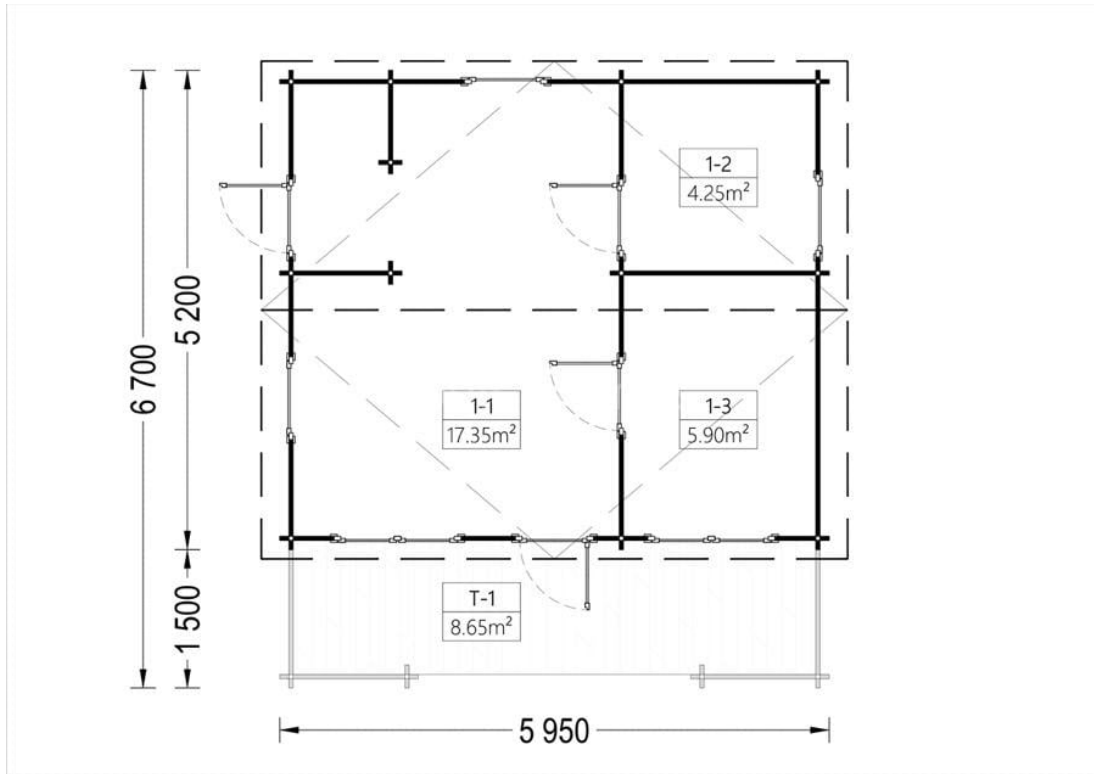

CASA DIN LEMN SIRIU 31 MP (44MM) + TERASA DE 8 MP

Produs #AV041

PRETUL PRODUSULUI: 9841 € (~~9841~~)

Pretul include: grinzi de fundatie tratate in autoclava, pereti (grinzi imbinare nut si feder pe cant si chertate la capete), podea (dusumea 20 mm imbinare nut si feder), usi si ferestre din lemn cu geam termopan (4/6/4, spatiu

SPECIFICATIILE SI IMAGINILE TEHNICE

SPECIFICATIILE TEHNICE

Dimensiuni ferestre	2* 138 cm x 105 cm; 3* 90 cm x 39 cm
Grosime perete	44 mm
Inaltime la coama	270 cm
Inaltime la streasina	216 cm
Material	Pin nordic natural,crescut lent
Material acoperis	Placi de grosime 19-20 mm (Nut și Feder inclus)
Material de podea	Placi de grosime 19-20 mm (Nut și Feder inclus)
Material invelitoare	Optional
Panta acoperisului	12,3°
Suprafata acoperis	36 mp
Total metri patrati	37 m ²
Usa latime x inaltime	4* 85 cm x 192 cm