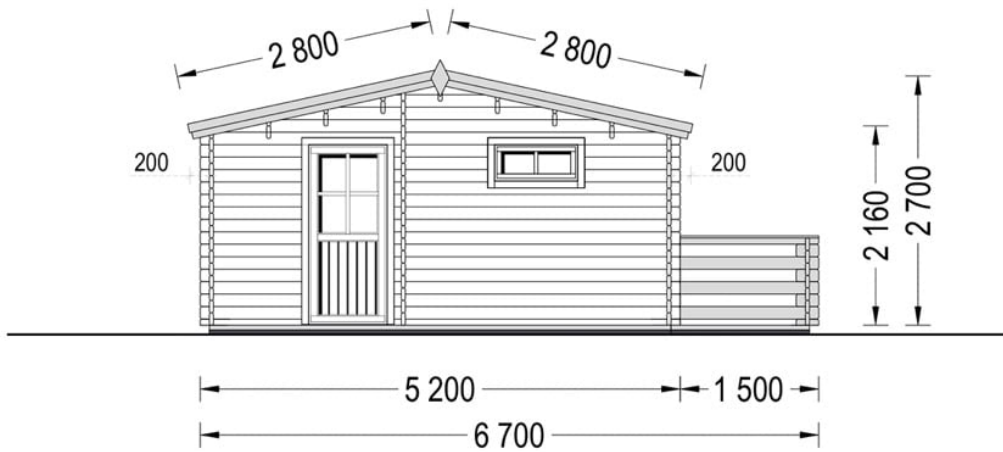

CASA DIN LEMN SIRIU 31 MP (44MM) + TERASA DE 8 MP

Produs #AV041

PRETUL PRODUSULUI: 9841 € (~~9841~~)

Pretul include: grinzi de fundatie tratate in autoclava, pereti (grinzi imbinare nut si feder pe cant si chertate la capete), podea (dusumea 20 mm imbinare nut si feder), usi si ferestre din lemn cu geam termopan (4/6/4, spatiu

SPECIFICATIILE SI IMAGINILE TEHNICE

SPECIFICATIILE TEHNICE

Dimensiuni ferestre	2* 138 cm x 105 cm; 3* 90 cm x 39 cm
Grosime perete	44 mm
Inaltime la coama	270 cm
Inaltime la streasina	216 cm
Material	Pin nordic natural,crescut lent
Material acoperis	Placi de grosime 19-20 mm (Nut și Feder inclus)
Material de podea	Placi de grosime 19-20 mm (Nut și Feder inclus)
Material invelitoare	Optional
Panta acoperisului	12,3°
Suprafata acoperis	36 mp
Total metri patrati	37 m ²
Usa latime x inaltime	4* 85 cm x 192 cm