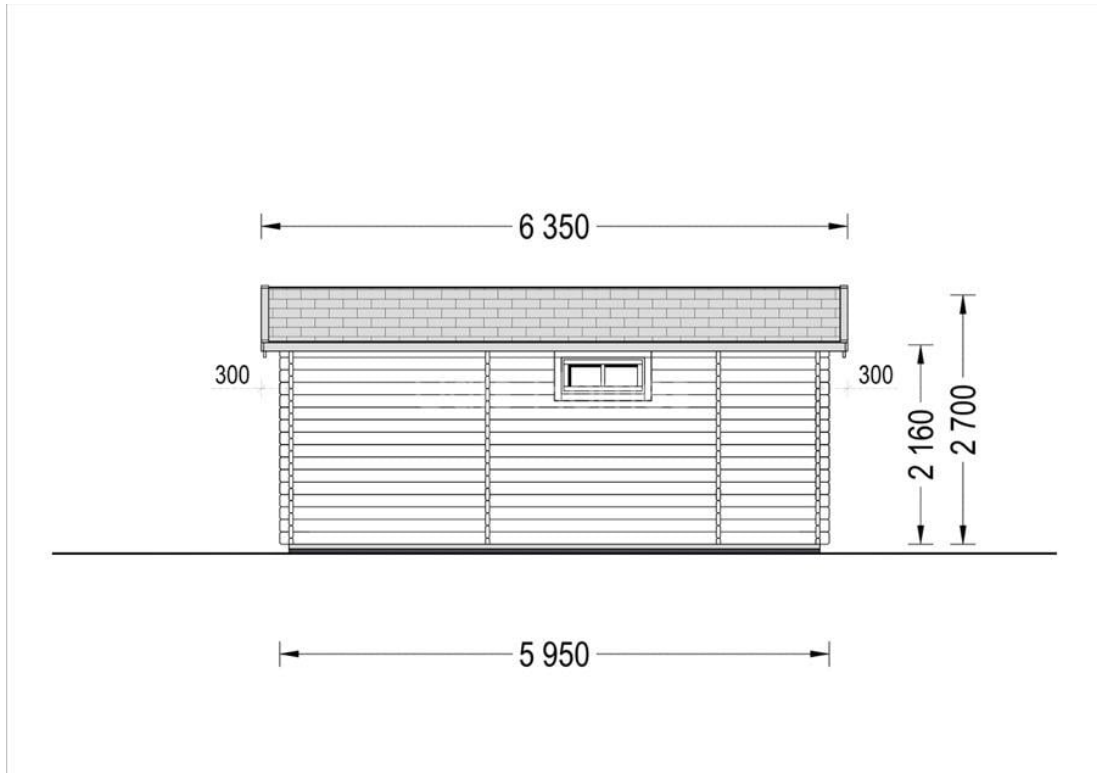

CASA DIN LEMN SIRIU 31 MP (44MM) + TERASA DE 8 MP

Produs #AV041

PRETUL PRODUSULUI: 9841 € (~~9841~~)

Pretul include: grinzi de fundatie tratate in autoclava, pereti (grinzi imbinare nut si feder pe cant si chertate la capete), podea (dusumea 20 mm imbinare nut si feder), usi si ferestre din lemn cu geam termopan (4/6/4, spatiu

SPECIFICATIILE SI IMAGINILE TEHNICE

SPECIFICATIILE TEHNICE

Dimensiuni ferestre	2* 138 cm x 105 cm; 3* 90 cm x 39 cm
Grosime perete	44 mm
Inaltime la coama	270 cm
Inaltime la streasina	216 cm
Material	Pin nordic natural,crescut lent
Material acoperis	Placi de grosime 19-20 mm (Nut și Feder inclus)
Material de podea	Placi de grosime 19-20 mm (Nut și Feder inclus)
Material invelitoare	Optional
Panta acoperisului	12,3°
Suprafata acoperis	36 mp
Total metri patrati	37 m ²
Usa latime x inaltime	4* 85 cm x 192 cm