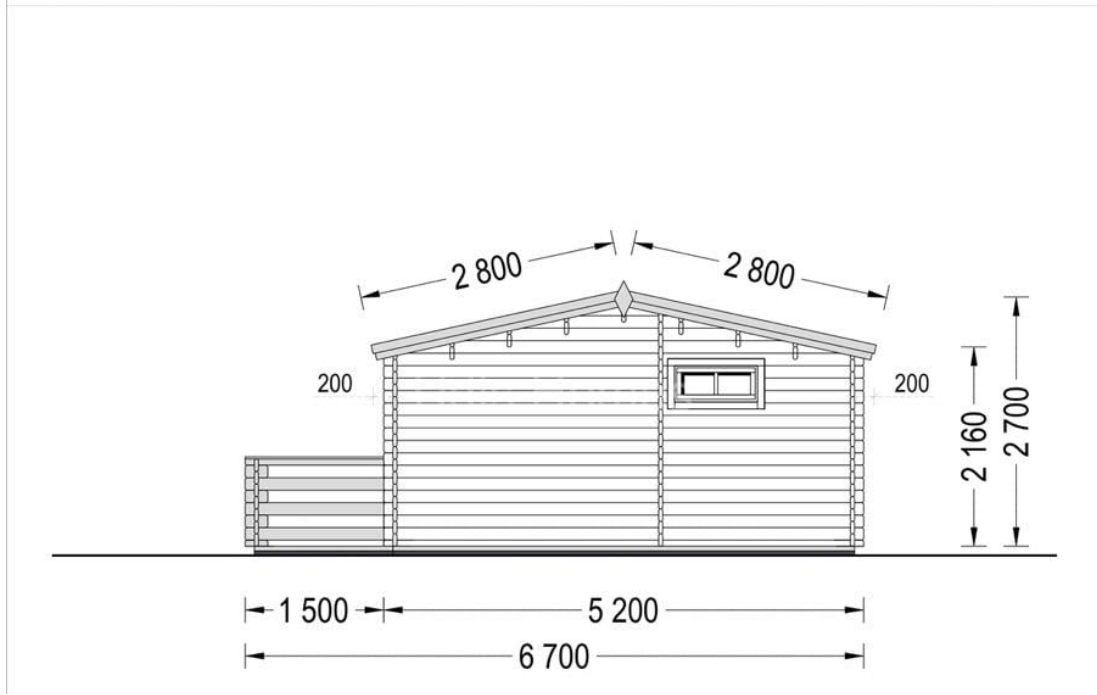

CASA DIN LEMN SIRIU 31 MP (44MM) + TERASA DE 8 MP

Produs #AV041

PRETUL PRODUSULUI: 9841 € (~~9841~~)

Pretul include: grinzi de fundatie tratate in autoclava, pereti (grinzi imbinare nut si feder pe cant si chertate la capete), podea (dusumea 20 mm imbinare nut si feder), usi si ferestre din lemn cu geam termopan (4/6/4, spatiu

SPECIFICATIILE SI IMAGINILE TEHNICE

SPECIFICATIILE TEHNICE

Dimensiuni ferestre	2* 138 cm x 105 cm; 3* 90 cm x 39 cm
Grosime perete	44 mm
Inaltime la coama	270 cm
Inaltime la streasina	216 cm
Material	Pin nordic natural,crescut lent
Material acoperis	Placi de grosime 19-20 mm (Nut și Feder inclus)
Material de podea	Placi de grosime 19-20 mm (Nut și Feder inclus)
Material invelitoare	Optional
Panta acoperisului	12,3°
Suprafata acoperis	36 mp
Total metri patrati	37 m ²
Usa latime x inaltime	4* 85 cm x 192 cm