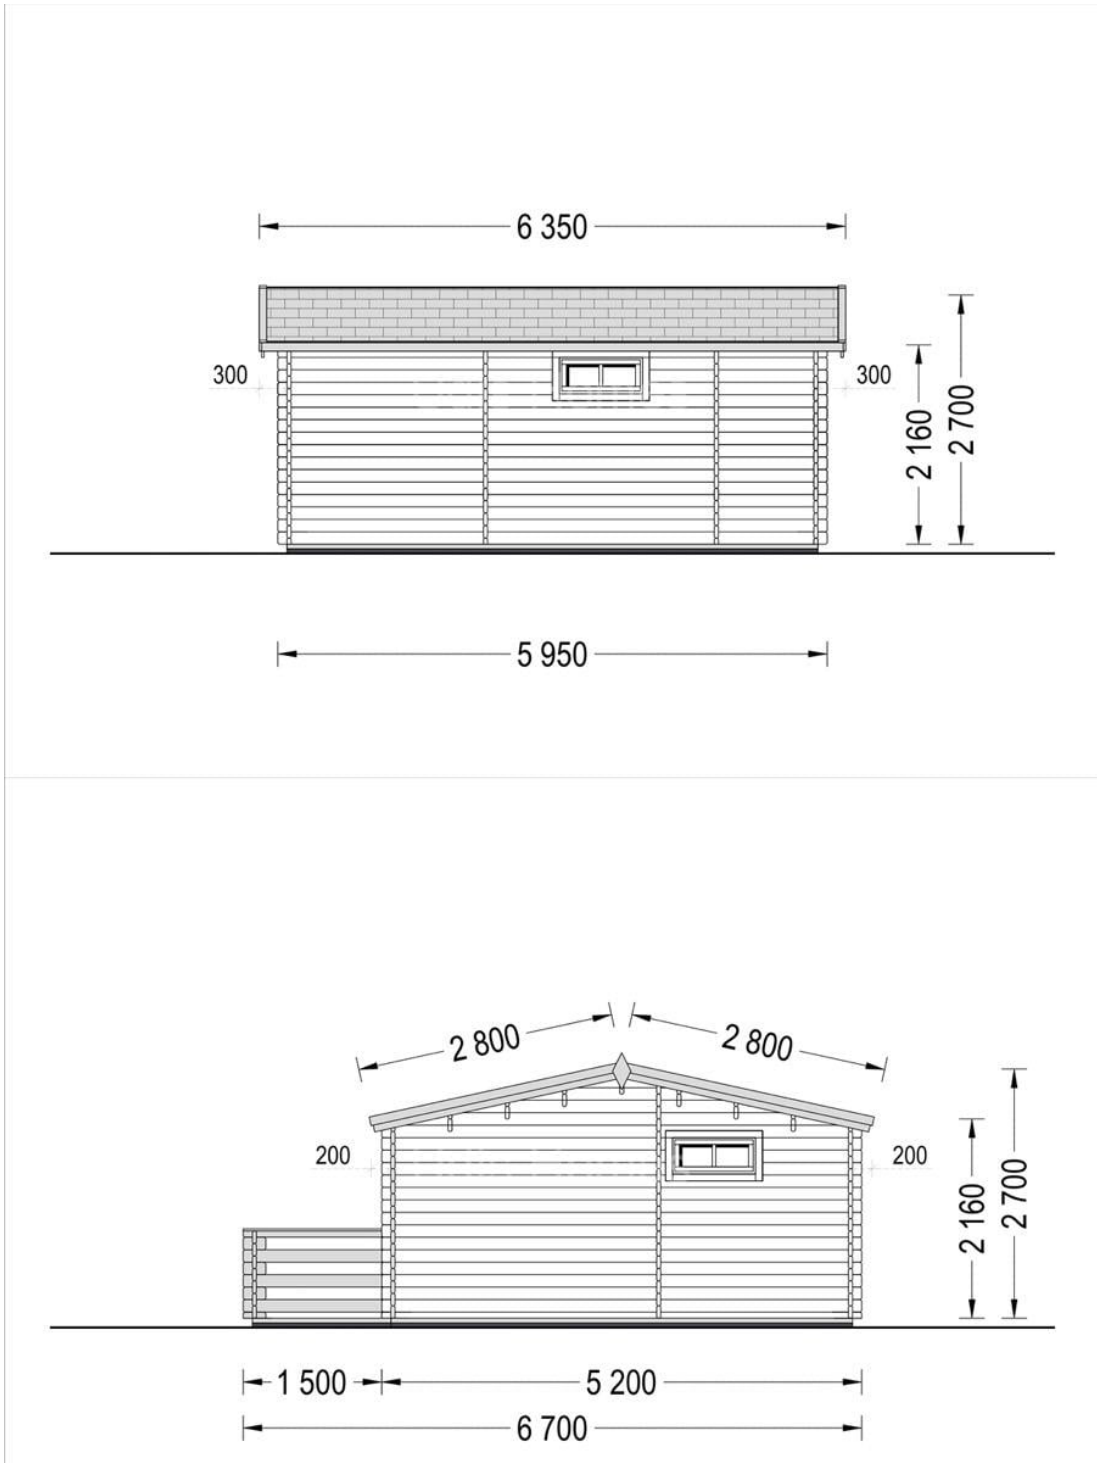

CASA DIN LEMN SIRIU 31 MP (44MM) + TERASA DE 8 MP

Produs #AV041

PRETUL PRODUSULUI: 9841 € (~~9841~~)

Pretul include: grinzi de fundatie tratate in autoclava, pereti (grinzi imbinare nut si feder pe cant si chertate la capete), podea (dusumea 20 mm imbinare nut si feder), usi si ferestre din lemn cu geam termopan (4/6/4, spatiu

SPECIFICATIILE SI IMAGINILE TEHNICE

SPECIFICATIILE TEHNICE

Dimensiuni ferestre	2* 138 cm x 105 cm; 3* 90 cm x 39 cm
Grosime perete	44 mm
Inaltime la coama	270 cm
Inaltime la streasina	216 cm
Material	Pin nordic natural, crescut lent
Material acoperis	Placi de grosime 19-20 mm (Nut și Feder inclus)
Material de podea	Placi de grosime 19-20 mm (Nut și Feder inclus)
Material invelitoare	Optional
Panta acoperisului	12,3°
Suprafata acoperis	36 mp
Total metri patrati	37 m ²
Usa latime x inaltime	4* 85 cm x 192 cm