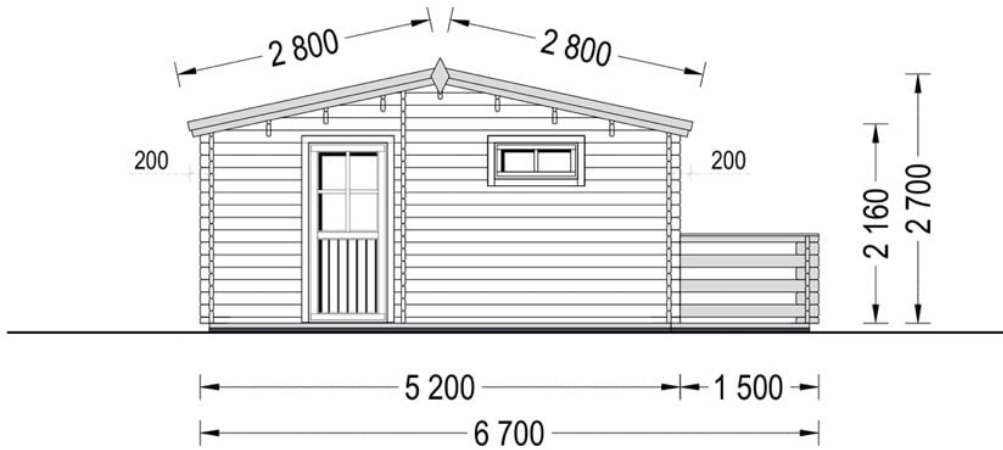

CASA DIN LEMN SIRIU 31 MP (44MM) + TERASA DE 8 MP

Produs #AV041

PRETUL PRODUSULUI: 9841 € (~~9841~~)

Pretul include: grinzi de fundatie tratate in autoclava, pereti (grinzi imbinare nut si feder pe cant si chertate la capete), podea (dusumea 20 mm imbinare nut si feder), usi si ferestre din lemn cu geam termopan (4/6/4, spatiu

SPECIFICATIILE SI IMAGINILE TEHNICE

SPECIFICATIILE TEHNICE

Dimensiuni ferestre	2* 138 cm x 105 cm; 3* 90 cm x 39 cm
Grosime perete	44 mm
Inaltime la coama	270 cm
Inaltime la streasina	216 cm
Material	Pin nordic natural, crescut lent
Material acoperis	Placi de grosime 19-20 mm (Nut și Feder inclus)
Material de podea	Placi de grosime 19-20 mm (Nut și Feder inclus)
Material invelitoare	Optional
Panta acoperisului	12,3°
Suprafata acoperis	36 mp
Total metri patrati	37 m ²
Usa latime x inaltime	4* 85 cm x 192 cm