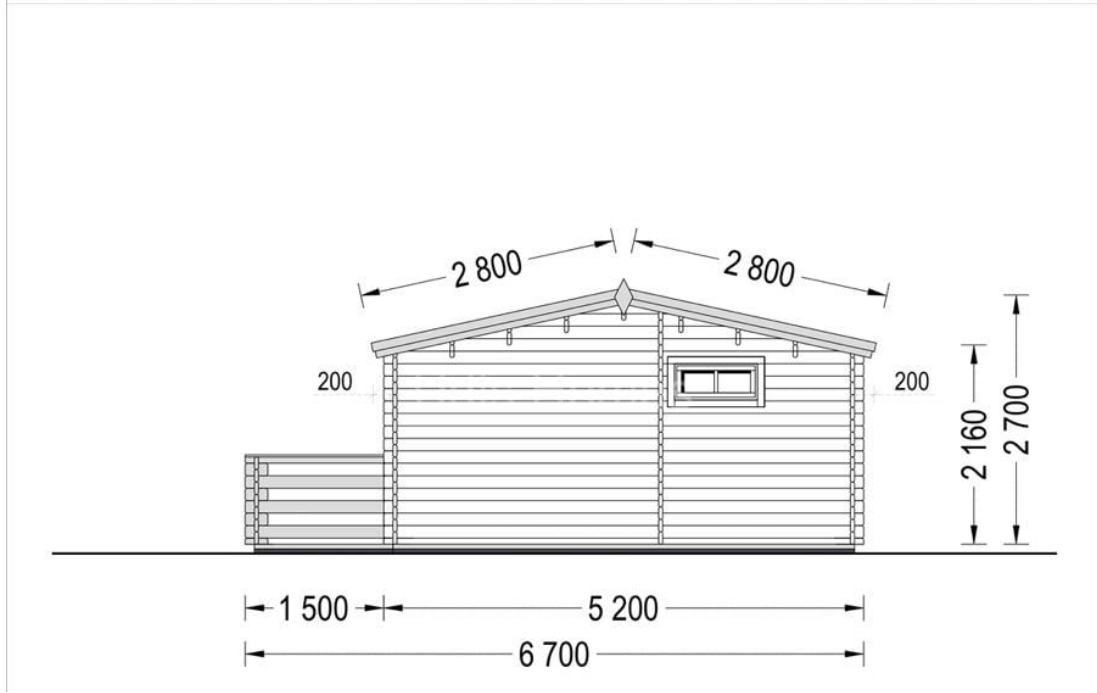

CASA DIN LEMN SIRIU 31 MP (44MM) + TERASA DE 8 MP

Produs #AV041

PRETUL PRODUSULUI: 9841 € (~~9841~~)

Pretul include: grinzi de fundatie tratate in autoclava, pereti (grinzi imbinare nut si feder pe cant si chertate la capete), podea (dusumea 20 mm imbinare nut si feder), usi si ferestre din lemn cu geam termopan (4/6/4, spatiu

SPECIFICATIILE SI IMAGINILE TEHNICE

SPECIFICATIILE TEHNICE

Dimensiuni ferestre	2* 138 cm x 105 cm; 3* 90 cm x 39 cm
Grosime perete	44 mm
Inaltime la coama	270 cm
Inaltime la streasina	216 cm
Material	Pin nordic natural, crescut lent
Material acoperis	Placi de grosime 19-20 mm (Nut și Feder inclus)
Material de podea	Placi de grosime 19-20 mm (Nut și Feder inclus)
Material invelitoare	Optional
Panta acoperisului	12,3°
Suprafata acoperis	36 mp
Total metri patrati	37 m ²
Usa latime x inaltime	4* 85 cm x 192 cm