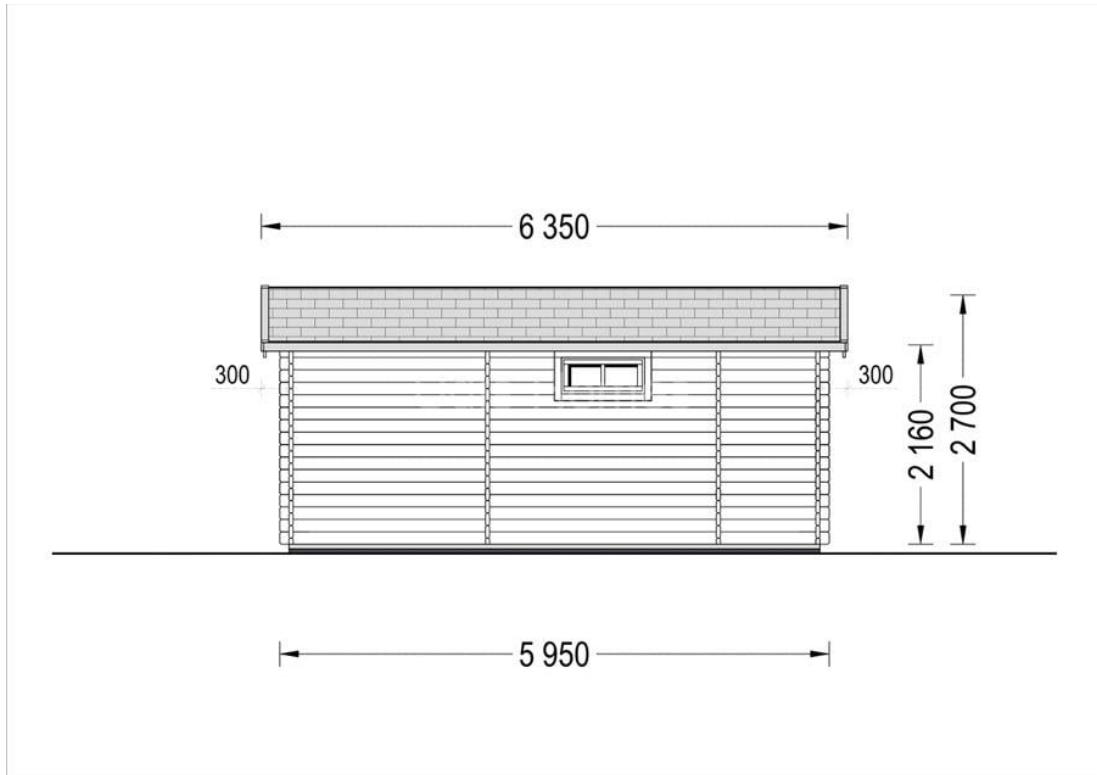

CASA DIN LEMN SIRIU 31 MP (44MM) + TERASA DE 8 MP

Produs #AV041

PRETUL PRODUSULUI: 9841 € (~~9841~~)

Pretul include: grinzi de fundatie tratate in autoclava, pereti (grinzi imbinare nut si feder pe cant si chertate la capete), podea (dusumea 20 mm imbinare nut si feder), usi si ferestre din lemn cu geam termopan (4/6/4, spatiu

SPECIFICATIILE SI IMAGINILE TEHNICE

SPECIFICATIILE TEHNICE

Dimensiuni ferestre	2* 138 cm x 105 cm; 3* 90 cm x 39 cm
Grosime perete	44 mm
Inaltime la coama	270 cm
Inaltime la streasina	216 cm
Material	Pin nordic natural, crescut lent
Material acoperis	Placi de grosime 19-20 mm (Nut și Feder inclus)
Material de podea	Placi de grosime 19-20 mm (Nut și Feder inclus)
Material invelitoare	Optional
Panta acoperisului	12,3°
Suprafata acoperis	36 mp
Total metri patrati	37 m ²
Usa latime x inaltime	4* 85 cm x 192 cm