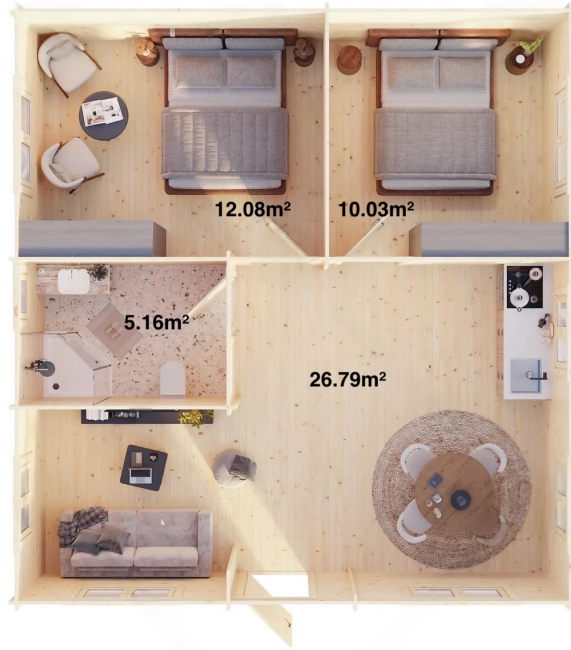

SPECIFICATIILE SI IMAGINILE TEHNICE

SPECIFICATIILE TEHNICE

Dimensiuni ferestre	4 x 1300 mm x 880 mm 3 x 1000 mm x 880 mm 1 x 600 mm x 600 mm
Grosime perete	44 mm
Inaltime la streasina	2565
Material	Molid Nordic crescut lent
Material acoperis	Placi de grosime 19-20 mm (Nut și Feder inclus)
Material de podea	Placi de grosime 19-20 mm (Nut și Feder inclus)
Material invelitoare	Optional : sindrila bituminosa ,tigla metalica ,tabla (cutata sau faltuita)
Tratament pentru lemn	Inclus