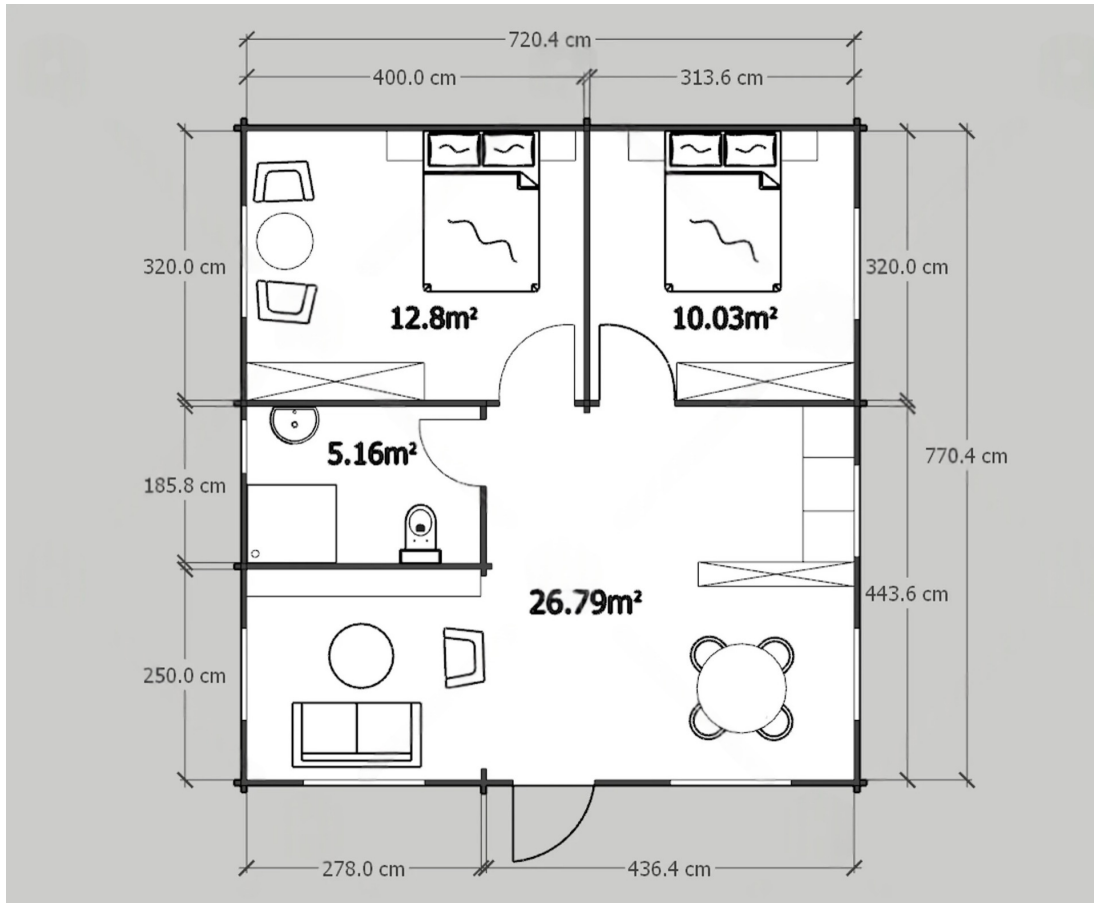

SPECIFICATIILE SI IMAGINILE TEHNICE

SPECIFICATIILE TEHNICE

Dimensiuni ferestre	4 x 1300 mm x 880 mm 3 x 1000 mm x 880 mm 1 x 600 mm x 600 mm
Grosime perete	44 mm
Inaltime la streasina	2565
Material	Molid Nordic crescut lent
Material acoperis	Placi de grosime 19-20 mm (Nut și Feder inclus)
Material de podea	Placi de grosime 19-20 mm (Nut și Feder inclus)
Material invelitoare	Optional : sindrila bituminosa ,tigla metalica ,tabla (cutata sau faltuita)
Tratament pentru lemn	Inclus