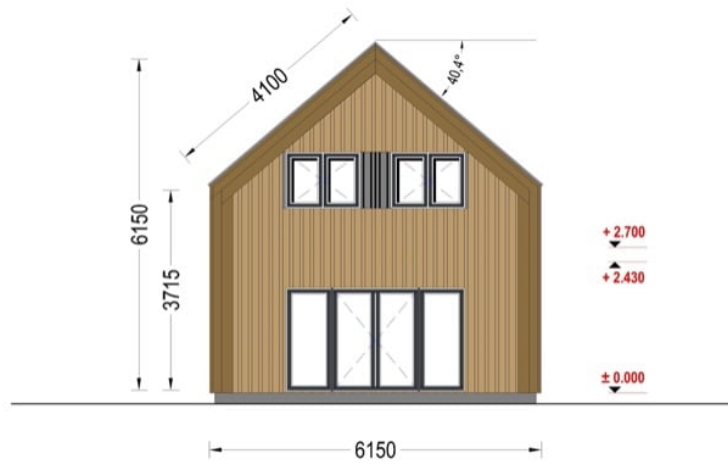

CASA DIN LEMN VENUS 120 M² CU 4 DORMITOARE

Produs #AV1809

PRETUL PRODUSULUI: 42405 € (~~42405~~)

Pretul include: grinzi de fundatie tratate in autoclava, pereti (grinzi imbinare nut si feder pe cant si chertate la capete), podea (dusumea 20 mm imbinare nut si feder), usi si ferestre din lemn cu geam termopan (4/6/4, spatiu

SPECIFICATIILE SI IMAGINILE TEHNICE

SPECIFICATIILE TEHNICE

Dimensiuni ferestre	4* 85 cm x 192 cm; 7* 138 cm x 105 cm; 1* 138 cm x 50 cm; 1* 50 cm x 50 cm; 1* 70 cm x 105 cm
Grosime perete	44 mm + Placare
Inaltime la coama	615cm
Inaltime la streasina	371 cm
Material	Pin nordic natural,crescut lent
Material acoperis	Placi de grosime 19-20 mm (Nut și Feder inclus)
Material de podea	Placi de grosime 19-20 mm (Nut și Feder inclus)
Material invelitoare	Optional
Panta acoperisului	40,4°
Total metri patrati	120 m ²
Usa latime x inaltime	1* 161 cm x 192 cm; 7* 85 cm x 192 cm; 1* 70 cm x 192 cm