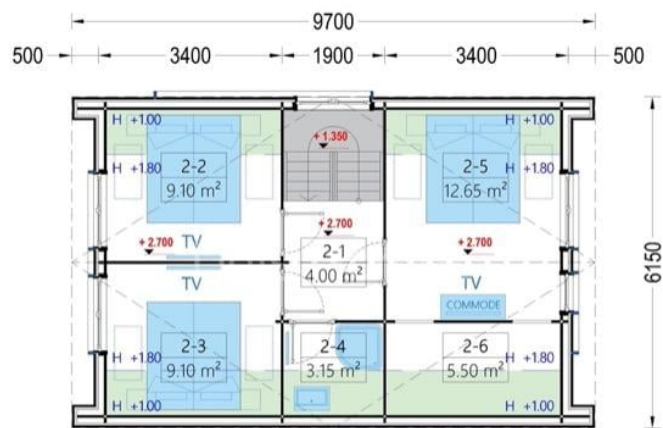

CASA DIN LEMN VENUS 120 M² CU 4 DORMITOARE

Produs #AV1809

PRETUL PRODUSULUI: 42405 € (~~42405~~)

Pretul include: grinzi de fundatie tratate in autoclava, pereti (grinzi imbinare nut si feder pe cant si chertate la capete), podea (dusumea 20 mm imbinare nut si feder), usi si ferestre din lemn cu geam termopan (4/6/4, spatiu

SPECIFICATIILE SI IMAGINILE TEHNICE

SPECIFICATIILE TEHNICE

Dimensiuni ferestre	4* 85 cm x 192 cm; 7* 138 cm x 105 cm; 1* 138 cm x 50 cm; 1* 50 cm x 50 cm; 1* 70 cm x 105 cm
Grosime perete	44 mm + Placare
Inaltime la coama	615cm
Inaltime la streasina	371 cm
Material	Pin nordic natural,crescut lent
Material acoperis	Placi de grosime 19-20 mm (Nut și Feder inclus)
Material de podea	Placi de grosime 19-20 mm (Nut și Feder inclus)
Material invelitoare	Optional
Panta acoperisului	40,4°
Total metri patrati	120 m ²
Usa latime x inaltime	1* 161 cm x 192 cm; 7* 85 cm x 192 cm; 1* 70 cm x 192 cm