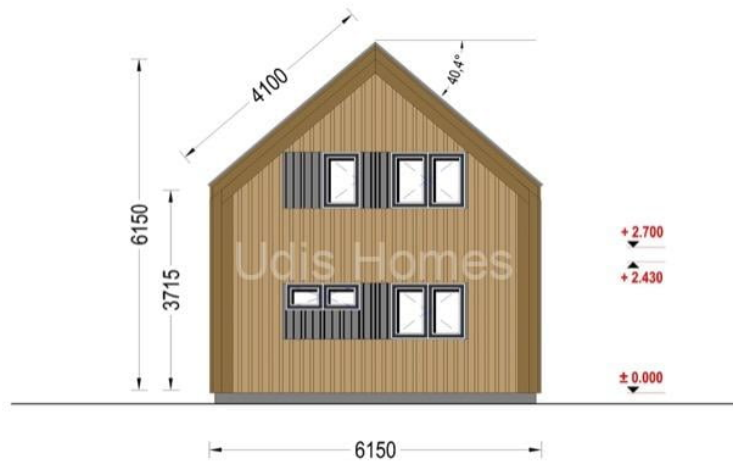

CASA DIN LEMN VENUS 120 M² CU 4 DORMITOARE

Produs #AV1809

PRETUL PRODUSULUI: 42405 € (~~42405~~)

Pretul include: grinzi de fundatie tratate in autoclava, pereti (grinzi imbinare nut si feder pe cant si chertate la capete), podea (dusumea 20 mm imbinare nut si feder), usi si ferestre din lemn cu geam termopan (4/6/4, spatiu

SPECIFICATIILE TEHNICE

Dimensiuni ferestre	4* 85 cm x 192 cm; 7* 138 cm x 105 cm; 1* 138 cm x 50 cm; 1* 50 cm x 50 cm; 1* 70 cm x 105 cm
Grosime perete	44 mm + Placare
Inaltime la coama	615cm
Inaltime la streasina	371 cm
Material	Pin nordic natural,crescut lent
Material acoperis	Placi de grosime 19-20 mm (Nut și Feder inclus)
Material de podea	Placi de grosime 19-20 mm (Nut și Feder inclus)
Material invelitoare	Optional
Panta acoperisului	40,4°
Total metri patrati	120 m ²
Usa latime x inaltime	1* 161 cm x 192 cm; 7* 85 cm x 192 cm; 1* 70 cm x 192 cm