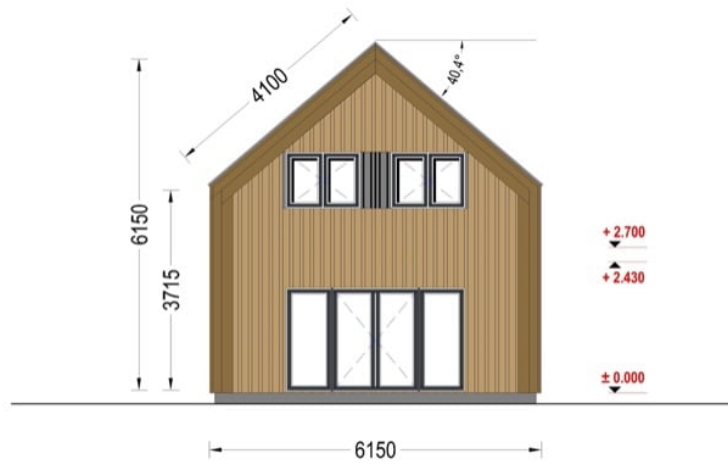

CASA DIN LEMN VENUS 120 M² CU 4 DORMITOARE

Produs #AV1809

PRETUL PRODUSULUI: 42405 € (~~42405~~)

Pretul include: grinzi de fundatie tratate in autoclava, pereti (grinzi imbinare nut si feder pe cant si chertate la capete), podea (dusumea 20 mm imbinare nut si feder), usi si ferestre din lemn cu geam termopan (4/6/4, spatiu

SPECIFICATIILE TEHNICE

Dimensiuni ferestre	4* 85 cm x 192 cm; 7* 138 cm x 105 cm; 1* 138 cm x 50 cm; 1* 50 cm x 50 cm; 1* 70 cm x 105 cm
Grosime perete	44 mm + Placare
Inaltime la coama	615cm
Inaltime la streasina	371 cm
Material	Pin nordic natural,crescut lent
Material acoperis	Placi de grosime 19-20 mm (Nut și Feder inclus)
Material de podea	Placi de grosime 19-20 mm (Nut și Feder inclus)
Material invelitoare	Optional
Panta acoperisului	40,4°
Total metri patrati	120 m ²
Usa latime x inaltime	1* 161 cm x 192 cm; 7* 85 cm x 192 cm; 1* 70 cm x 192 cm