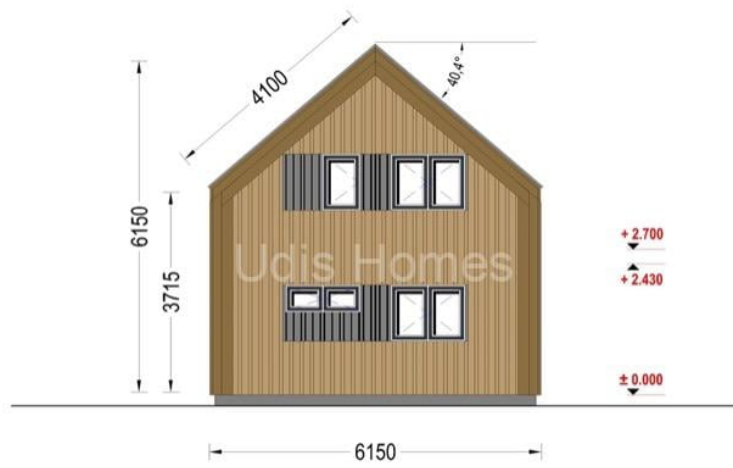

CASA DIN LEMN VENUS 120 M² CU 4 DORMITOARE

Produs #AV1809

PRETUL PRODUSULUI: 42405 € (~~42405~~)

Pretul include: grinzi de fundatie tratate in autoclava, pereti (grinzi imbinare nut si feder pe cant si chertate la capete), podea (dusumea 20 mm imbinare nut si feder), usi si ferestre din lemn cu geam termopan (4/6/4, spatiu

SPECIFICATIILE SI IMAGINILE TEHNICE

SPECIFICATIILE TEHNICE

Dimensiuni ferestre	4* 85 cm x 192 cm; 7* 138 cm x 105 cm; 1* 138 cm x 50 cm; 1* 50 cm x 50 cm; 1* 70 cm x 105 cm
Grosime perete	44 mm + Placare
Inaltime la coama	615cm
Inaltime la streasina	371 cm
Material	Pin nordic natural,crescut lent
Material acoperis	Placi de grosime 19-20 mm (Nut și Feder inclus)
Material de podea	Placi de grosime 19-20 mm (Nut și Feder inclus)
Material invelitoare	Optional
Panta acoperisului	40,4°
Total metri patrati	120 m ²
Usa latime x inaltime	1* 161 cm x 192 cm; 7* 85 cm x 192 cm; 1* 70 cm x 192 cm