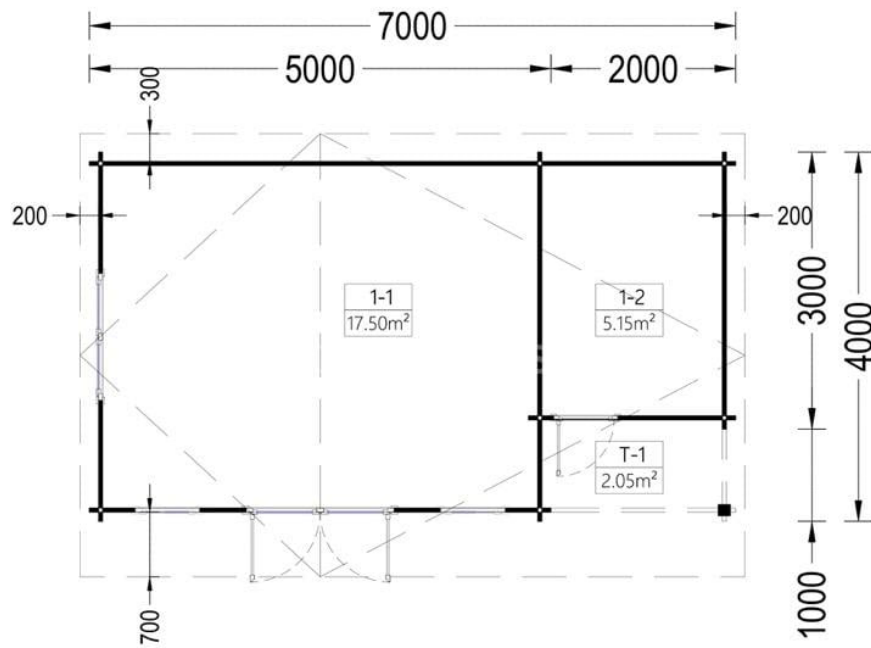

CASA DIN LEMN ZAMBILA CU DEPOZITARE 28 M² 7×4 M

Produs #AV337

PRETUL PRODUSULUI: 7083 € (~~7083~~)

Pretul include: grinzi de fundatie tratate in autoclava, pereti (grinzi imbinare nut si feder pe cant si chertate la capete), podea (dusumea 20 mm imbinare nut si feder), usi si ferestre din lemn cu geam termopan (4/6/4, spatiu

SPECIFICATIILE SI IMAGINILE TEHNICE

SPECIFICATIILE TEHNICE

Dimensiuni ferestre	1* 138 cm x 105 cm; 2* 70 cm x 105 cm
Grosime perete	44 mm
Inaltime la coama	270 cm
Inaltime la streasina	169 cm
Material	Pin nordic natural,crescut lent
Material acoperis	Placi de grosime 19-20 mm (Nut și Feder inclus)
Material de podea	Placi de grosime 19-20 mm (Nut și Feder inclus)
Material invelitoare	Optional
Panta acoperisului	12.8°
Suprafata acoperis	36 mp
Total metri patrati	28 m ²
Usa latime x inaltime	1* 161 cm x 192 cm, 1* 69 cm x 172 cm