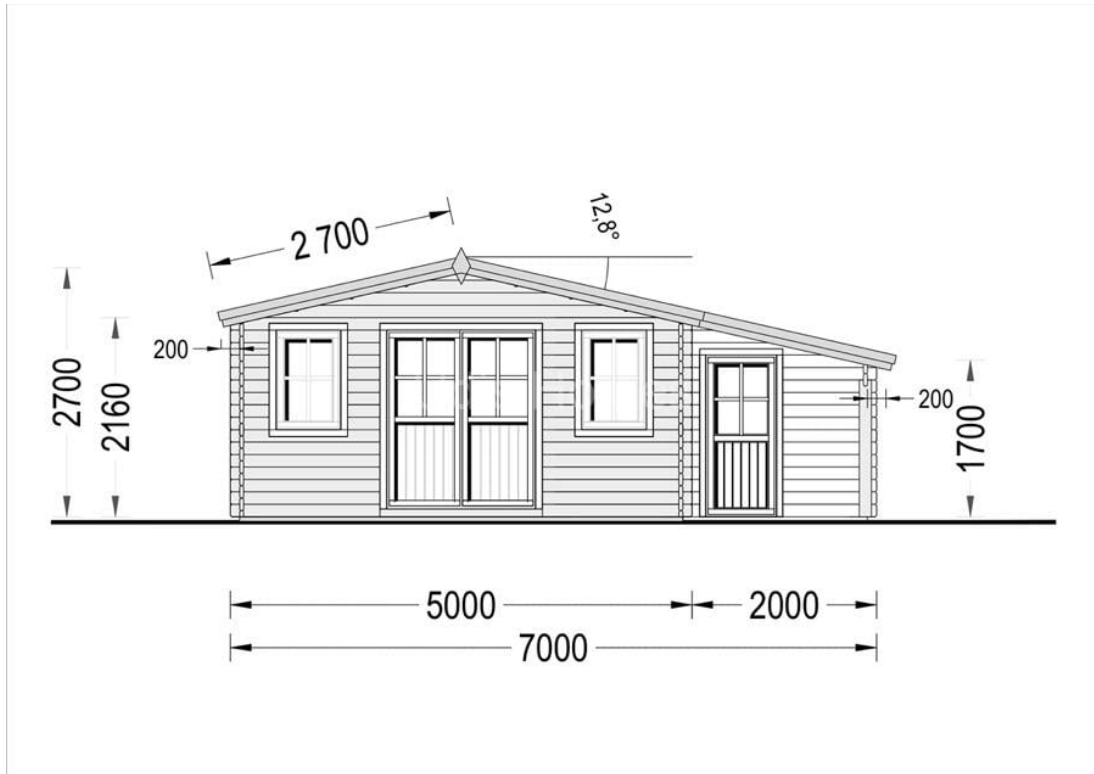

CASA DIN LEMN ZAMBILA CU DEPOZITARE 28 M² 7×4 M

Produs #AV337

PRETUL PRODUSULUI: 7083 € (~~7083~~)

Pretul include: grinzi de fundatie tratate in autoclava, pereti (grinzi imbinare nut si feder pe cant si chertate la capete), podea (dusumea 20 mm imbinare nut si feder), usi si ferestre din lemn cu geam termopan (4/6/4, spatiu

SPECIFICATIILE SI IMAGINILE TEHNICE

SPECIFICATIILE TEHNICE

Dimensiuni ferestre	1* 138 cm x 105 cm; 2* 70 cm x 105 cm
Grosime perete	44 mm
Inaltime la coama	270 cm
Inaltime la streasina	169 cm
Material	Pin nordic natural,crescut lent
Material acoperis	Placi de grosime 19-20 mm (Nut și Feder inclus)
Material de podea	Placi de grosime 19-20 mm (Nut și Feder inclus)
Material invelitoare	Optional
Panta acoperisului	12.8°
Suprafata acoperis	36 mp
Total metri patrati	28 m ²
Usa latime x inaltime	1* 161 cm x 192 cm, 1* 69 cm x 172 cm