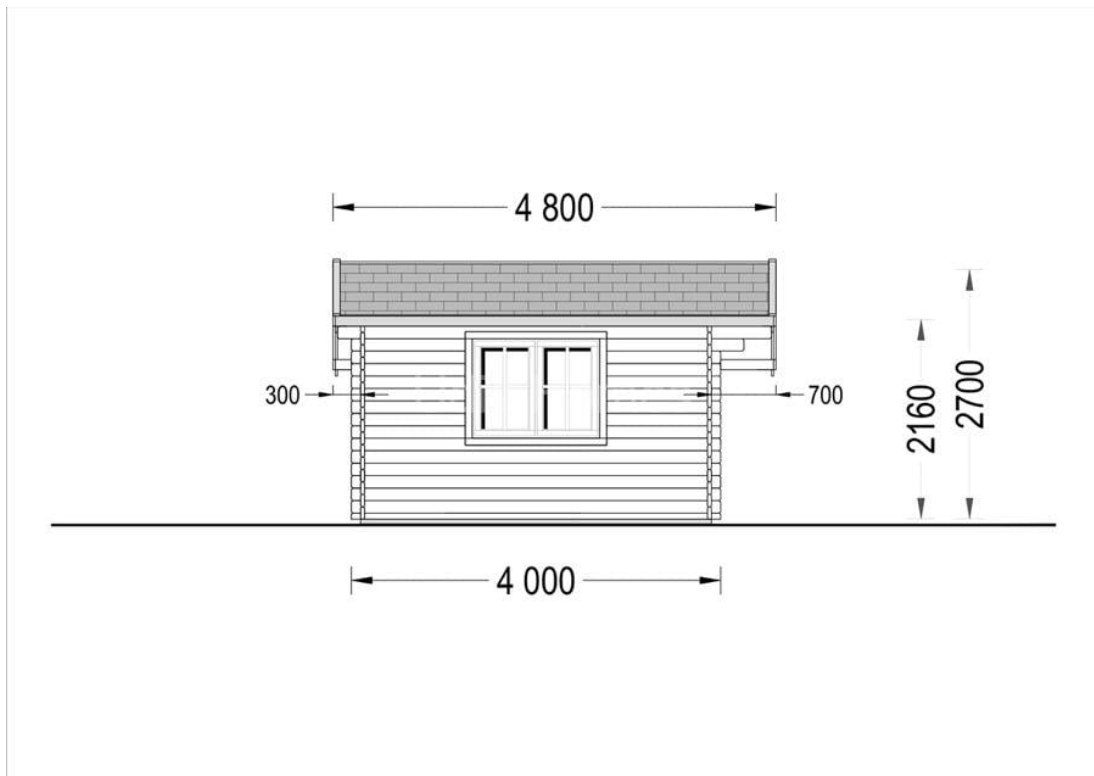

CASA DIN LEMN ZAMBILA CU DEPOZITARE 28 M² 7×4 M

Produs #AV337

PRETUL PRODUSULUI: 7083 € (~~7083~~)

Pretul include: grinzi de fundatie tratate in autoclava, pereti (grinzi imbinare nut si feder pe cant si chertate la capete), podea (dusumea 20 mm imbinare nut si feder), usi si ferestre din lemn cu geam termopan (4/6/4, spatiu

SPECIFICATIILE SI IMAGINILE TEHNICE

SPECIFICATIILE TEHNICE

Dimensiuni ferestre	1* 138 cm x 105 cm; 2* 70 cm x 105 cm
Grosime perete	44 mm
Inaltime la coama	270 cm
Inaltime la streasina	169 cm
Material	Pin nordic natural,crescut lent
Material acoperis	Placi de grosime 19-20 mm (Nut și Feder inclus)
Material de podea	Placi de grosime 19-20 mm (Nut și Feder inclus)
Material invelitoare	Optional
Panta acoperisului	12.8°
Suprafata acoperis	36 mp
Total metri patrati	28 m ²
Usa latime x inaltime	1* 161 cm x 192 cm, 1* 69 cm x 172 cm