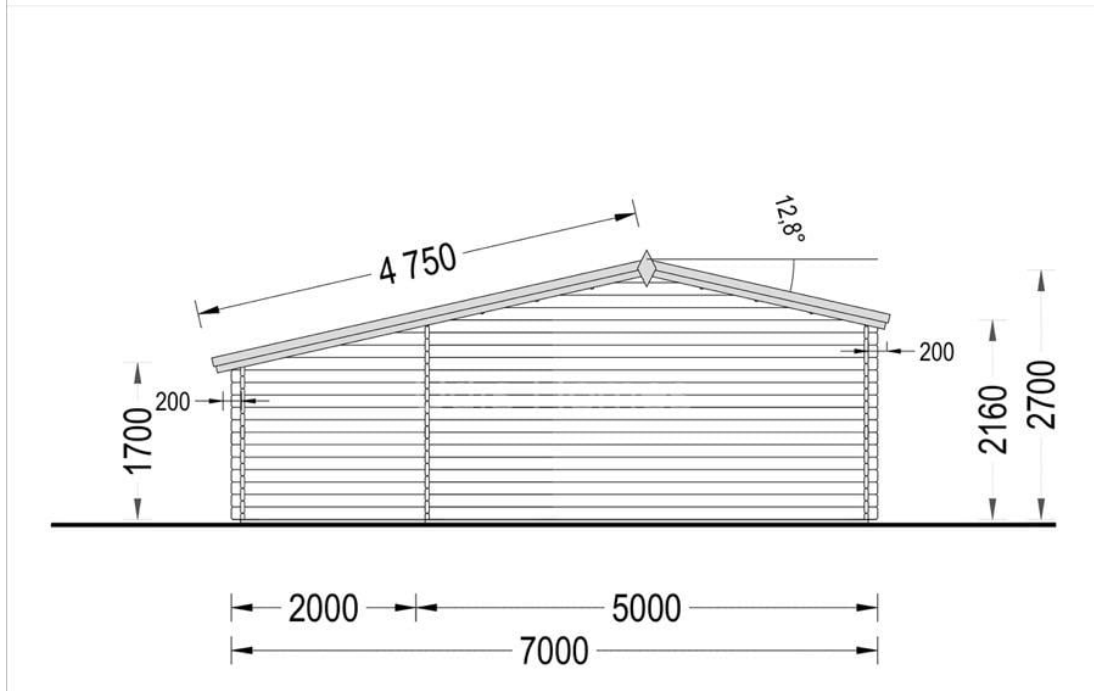

CASA DIN LEMN ZAMBILA CU DEPOZITARE 28 M² 7×4 M

Produs #AV337

PRETUL PRODUSULUI: 7083 € (~~7083~~)

Pretul include: grinzi de fundatie tratate in autoclava, pereti (grinzi imbinare nut si feder pe cant si chertate la capete), podea (dusumea 20 mm imbinare nut si feder), usi si ferestre din lemn cu geam termopan (4/6/4, spatiu

SPECIFICATIILE SI IMAGINILE TEHNICE

SPECIFICATIILE TEHNICE

Dimensiuni ferestre	1* 138 cm x 105 cm; 2* 70 cm x 105 cm
Grosime perete	44 mm
Inaltime la coama	270 cm
Inaltime la streasina	169 cm
Material	Pin nordic natural,crescut lent
Material acoperis	Placi de grosime 19-20 mm (Nut și Feder inclus)
Material de podea	Placi de grosime 19-20 mm (Nut și Feder inclus)
Material invelitoare	Optional
Panta acoperisului	12.8°
Suprafata acoperis	36 mp
Total metri patrati	28 m ²
Usa latime x inaltime	1* 161 cm x 192 cm, 1* 69 cm x 172 cm