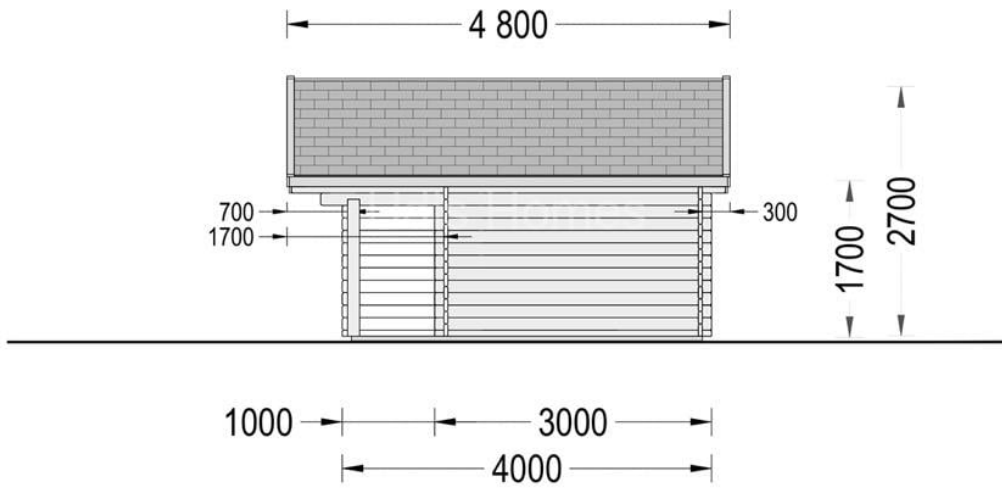

CASA DIN LEMN ZAMBILA CU DEPOZITARE 28 M² 7×4 M

Produs #AV337

PRETUL PRODUSULUI: 7083 € (~~7083~~)

Pretul include: grinzi de fundatie tratate in autoclava, pereti (grinzi imbinare nut si feder pe cant si chertate la capete), podea (dusumea 20 mm imbinare nut si feder), usi si ferestre din lemn cu geam termopan (4/6/4, spatiu

SPECIFICATIILE SI IMAGINILE TEHNICE

SPECIFICATIILE TEHNICE

Dimensiuni ferestre	1* 138 cm x 105 cm; 2* 70 cm x 105 cm
Grosime perete	44 mm
Inaltime la coama	270 cm
Inaltime la streasina	169 cm
Material	Pin nordic natural,crescut lent
Material acoperis	Placi de grosime 19-20 mm (Nut și Feder inclus)
Material de podea	Placi de grosime 19-20 mm (Nut și Feder inclus)
Material invelitoare	Optional
Panta acoperisului	12.8°
Suprafata acoperis	36 mp
Total metri patrati	28 m ²
Usa latime x inaltime	1* 161 cm x 192 cm, 1* 69 cm x 172 cm