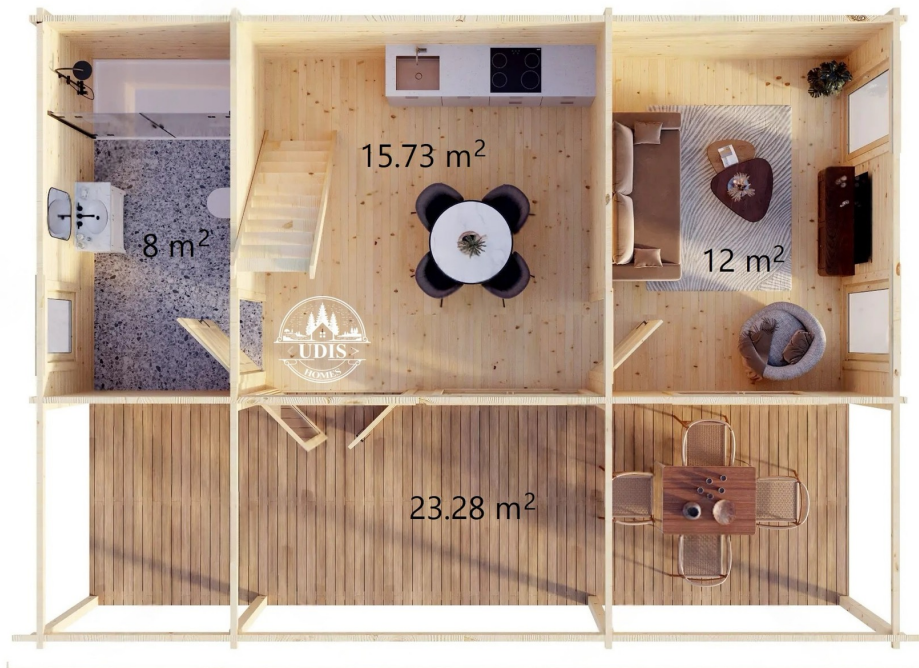

SPECIFICATIILE SI IMAGINILE TEHNICE

SPECIFICATIILE TEHNICE

Dimensiuni ferestre	3 x 800 mm x 1165 mm, 3 x 1400 mm x 1165 mm, 1 x 1400 mm x 1935 mm
Inaltime la coama	304 cm
Inaltime la streasina	2430
Material	Molid Nordic crescut lent
Material acoperis	Placi de grosime 19-20 mm (Nut și Feder inclus)
Material de podea	Placi de grosime 19-20 mm (Nut și Feder inclus)
Material invelitoare	Optional
Sageac	30 cm
Tratament pentru lemn	Inclus