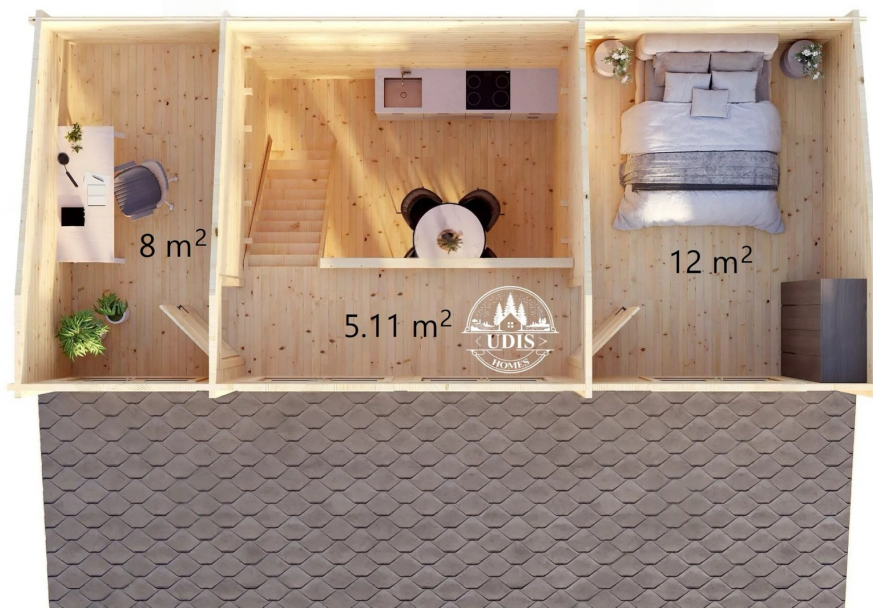

CASA DIN MOLID NORDIC AGIGEA (90 MM) 80 M²+ 23.3 M² TERASA

Prodotto #AV417

1

www.udis.ro | 0734 222 102 | contact@udis.ro

anticariilor, antimucegaiului si antiputregaiului.

Oferta a fost descarcata la data de: 2026-06-15

SPECIFICATIILE SI IMAGINILE TEHNICE

SPECIFICATIILE TEHNICE

Dimensiuni ferestre	3 x 800 mm x 1165 mm, 3 x 1400 mm x 1165 mm, 1 x 1400 mm x 1935 mm
Inaltime la coama	304 cm
Inaltime la streasina	2430
Material	Molid Nordic crescut lent
Material acoperis	Placi de grosime 19-20 mm (Nut și Feder inclus)
Material de podea	Placi de grosime 19-20 mm (Nut și Feder inclus)
Material invelitoare	Optional
Sageac	30 cm
Tratament pentru lemn	Inclus