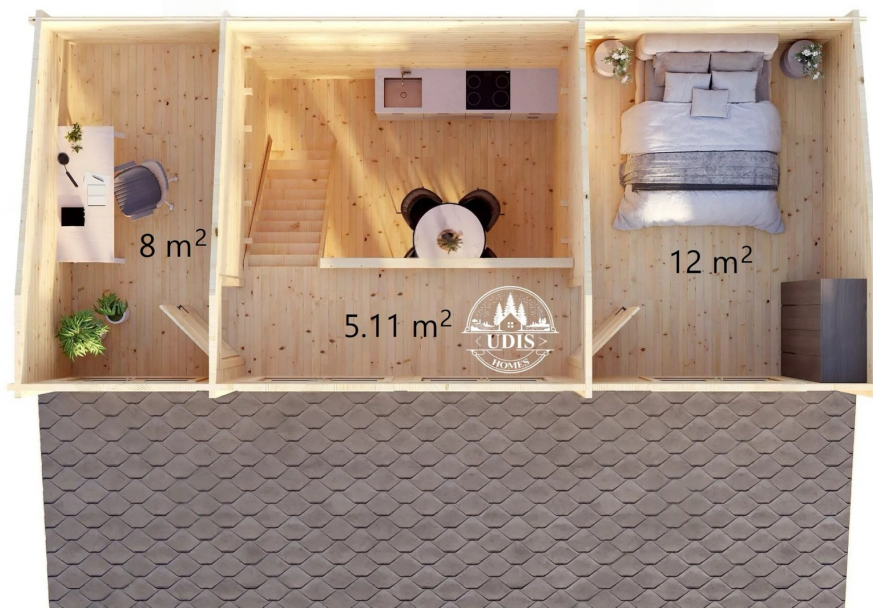

CASA DIN MOLID NORDIC AGIGEA (90 MM) 80 M²+ 23.3 M² TERASA

Produs #AV417

1

www.udis.ro | 0734 222 102 | contact@udis.ro

anticariilor, antimucegaiului si antiputregaiului.

Oferta a fost descarcata la data de: 2026-06-15

SPECIFICATIILE SI IMAGINILE TEHNICE

SPECIFICATIILE TEHNICE

Dimensiuni ferestre	3 x 800 mm x 1165 mm, 3 x 1400 mm x 1165 mm, 1 x 1400 mm x 1935 mm
Inaltime la coama	304 cm
Inaltime la streasina	2430
Material	Molid Nordic crescut lent
Material acoperis	Placi de grosime 19-20 mm (Nut și Feder inclus)
Material de podea	Placi de grosime 19-20 mm (Nut și Feder inclus)
Material invelitoare	Optional
Sageac	30 cm
Tratament pentru lemn	Inclus