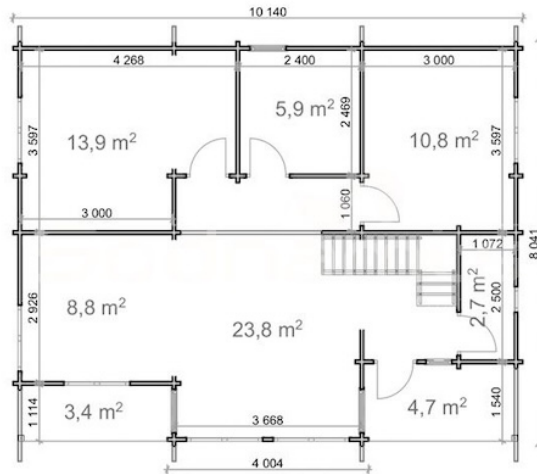

SPECIFICATIILE SI IMAGINILE TEHNICE

II

SPECIFICATIILE TEHNICE

Dimensiuni ferestre	3 x 800 mm x 1165 mm, 3 x 1400 mm x 1165 mm, 1 x 1400 mm x 1935 mm
Grosime perete	68 mm
Inaltime la coama	4930 mm
Inaltime la streasina	2570 mm
Material	Molid Nordic crescut lent
Material acoperis	Placi de grosime 19-20 mm (Nut și Feder inclus)
Material de podea	Placi de grosime 20 mm (Nut și Feder inclus)
Material invelitoare	Optional
Sageac	40 cm
Suprafata acoperis	103 mp
Tratament pentru lemn	Inclus