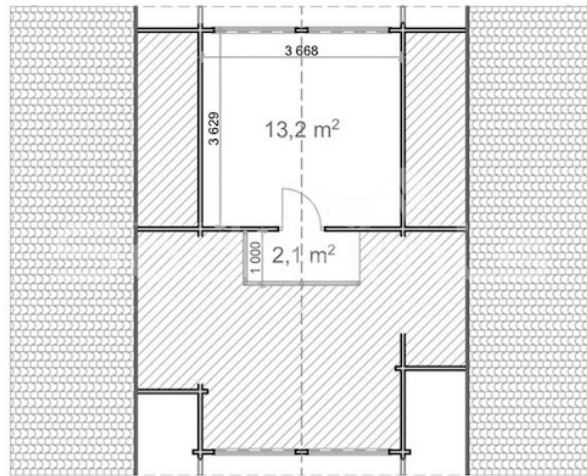

SPECIFICATIILE SI IMAGINILE TEHNICE

II

SPECIFICATIILE TEHNICE

Dimensiuni ferestre	3 x 800 mm x 1165 mm, 3 x 1400 mm x 1165 mm, 1 x 1400 mm x 1935 mm
Grosime perete	68 mm
Inaltime la coama	4930 mm
Inaltime la streasina	2570 mm
Material	Molid Nordic crescut lent
Material acoperis	Placi de grosime 19-20 mm (Nut și Feder inclus)
Material de podea	Placi de grosime 20 mm (Nut și Feder inclus)
Material invelitoare	Optional
Sageac	40 cm
Suprafata acoperis	103 mp
Tratament pentru lemn	Inclus