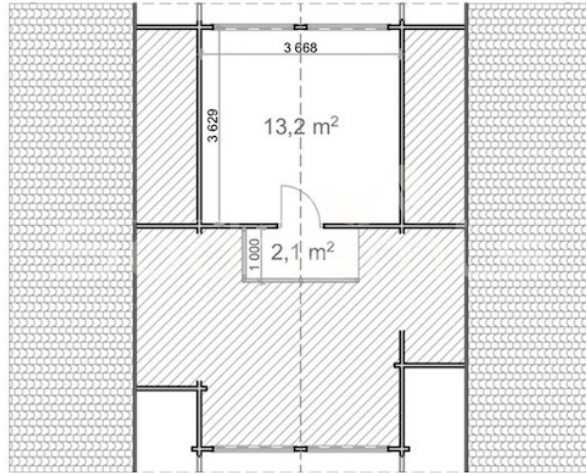

SPECIFICATIILE SI IMAGINILE TEHNICE

II

SPECIFICATIILE TEHNICE

Dimensiuni ferestre	3 x 800 mm x 1165 mm, 3 x 1400 mm x 1165 mm, 1 x 1400 mm x 1935 mm
Grosime perete	68 mm
Inaltime la coama	4930 mm
Inaltime la streasina	2570 mm
Material	Molid Nordic crescut lent
Material acoperis	Placi de grosime 19-20 mm (Nut și Feder inclus)
Material de podea	Placi de grosime 20 mm (Nut și Feder inclus)
Material invelitoare	Optional
Sageac	40 cm
Suprafata acoperis	103 mp
Tratament pentru lemn	Inclus