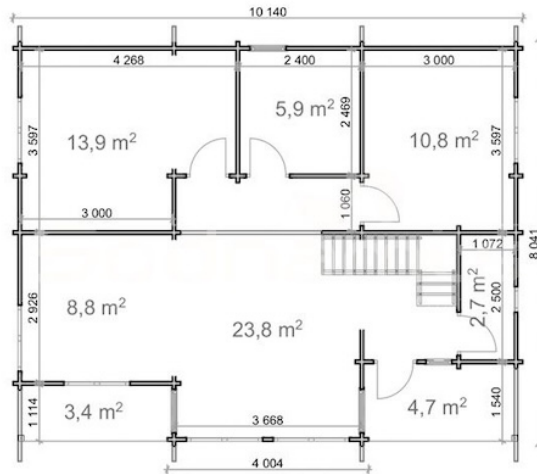

CASA DIN MOLID NORDIC ALBAC (68MM) 88M² + 8M² TERASA

Produs #AV490

1

www.udis.ro | 0734 222 102 | contact@udis.ro

anticariilor, antimucegaiului si antiputregaiului.

Oferta a fost descarcata la data de: 2026-06-15

SPECIFICATIILE SI IMAGINILE TEHNICE

II

SPECIFICATIILE TEHNICE

Dimensiuni ferestre	3 x 800 mm x 1165 mm, 3 x 1400 mm x 1165 mm, 1 x 1400 mm x 1935 mm
Grosime perete	68 mm
Inaltime la coama	4930 mm
Inaltime la streasina	2570 mm
Material	Molid Nordic crescut lent
Material acoperis	Placi de grosime 19-20 mm (Nut și Feder inclus)
Material de podea	Placi de grosime 20 mm (Nut și Feder inclus)
Material invelitoare	Optional
Sageac	40 cm
Suprafata acoperis	103 mp
Tratament pentru lemn	Inclus