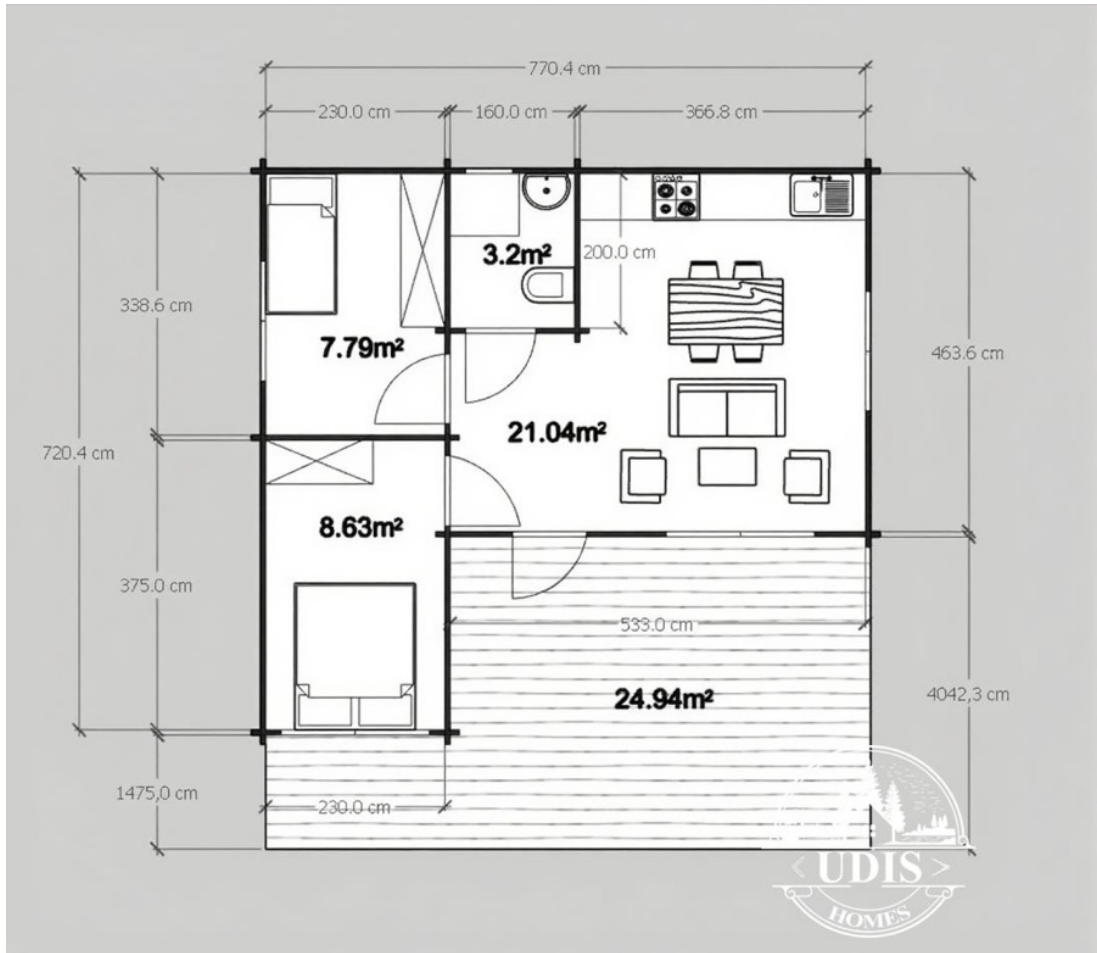

CASA DIN MOLID NORDIC ALEXANDRIA (44 MM) 47M² + 25M² TERASA CU 2 DORMITOARE

Produs #AV427

PRETUL PRODUSULUI: 22345 € (~~22345~~)

1

www.udis.ro | 0734 222 102 | contact@udis.ro

© 2020 UDIS HOMES. Toate drepturile rezervate.

SPECIFICATIILE SI IMAGINILE TEHNICE

SPECIFICATIILE TEHNICE

Dimensiuni ferestre	3 x 800 mm x 1165 mm, 3 x 1400 mm x 1165 mm, 1 x 1400 mm x 1935 mm
Grosime perete	44 mm
Inaltime la coama	304 cm
Inaltime la streasina	2295
Material	Molid Nordic crescut lent
Material acoperis	Placi de grosime 19-20 mm (Nut și Feder inclus)
Material de podea	Placi de grosime 19-20 mm (Nut și Feder inclus)
Material invelitoare	Optional
Sageac	30 cm
Tratament pentru lemn	Inclus