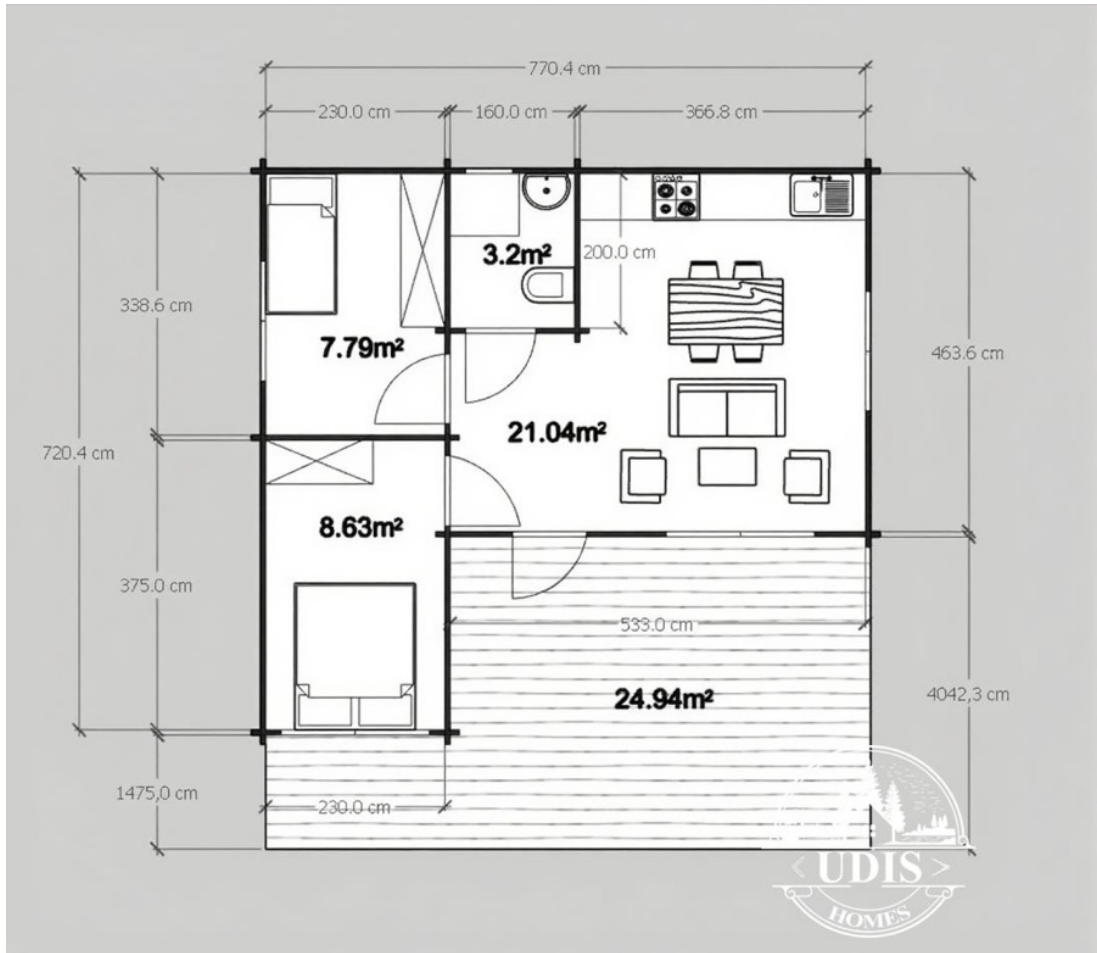

CASA DIN MOLID NORDIC ALEXANDRIA (44 MM) 47M² + 25M² TERASA CU 2 DORMITOARE

Produs #AV427

PRETUL PRODUSULUI: 22345 € (~~22345~~)

1

www.udis.ro | 0734 222 102 | contact@udis.ro

Cyber Monday special price until 12.12.2023 23:59

SPECIFICATIILE SI IMAGINILE TEHNICE

SPECIFICATIILE TEHNICE

Dimensiuni ferestre	3 x 800 mm x 1165 mm, 3 x 1400 mm x 1165 mm, 1 x 1400 mm x 1935 mm
Grosime perete	44 mm
Inaltime la coama	304 cm
Inaltime la streasina	2295
Material	Molid Nordic crescut lent
Material acoperis	Placi de grosime 19-20 mm (Nut și Feder inclus)
Material de podea	Placi de grosime 19-20 mm (Nut și Feder inclus)
Material invelitoare	Optional
Sageac	30 cm
Tratament pentru lemn	Inclus