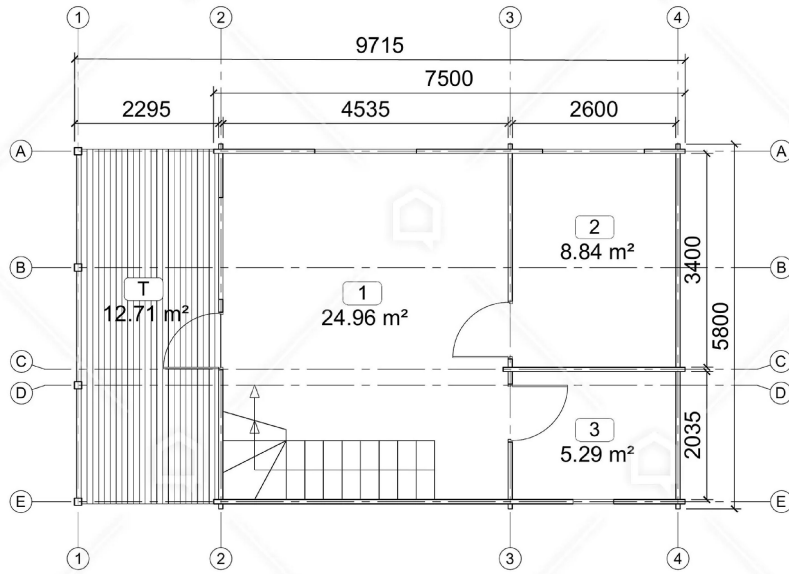

CASA DIN MOLID NORDIC SLNIC (68 MM) 87 M²+ 12.7 M² TERASA

Produs #AV414

PRETUL PRODUSULUI: 36755 € (~~36755~~)

1

www.udis.ro | 0734 222 102 | contact@udis.ro

© 2023 UDIS HOMES. Toate drepturile rezervate.

Viziteaza site-ul nostru pentru pretul actualizat.

SPECIFICATIILE SI IMAGINILE TEHNICE

SPECIFICATIILE TEHNICE

Dimensiuni ferestre	3 x 800 mm x 1165 mm, 3 x 1400 mm x 1165 mm, 1 x 1400 mm x 1935 mm
Grosime perete	68 mm
Inaltime la coama	304 cm
Inaltime la streasina	2295
Material	Molid Nordic crescut lent
Material acoperis	Placi de grosime 19-20 mm (Nut și Feder inclus)
Material de podea	Placi de grosime 19-20 mm (Nut și Feder inclus)
Material invelitoare	Optional : sindrila bituminoasa ,tigla metalica sau tabla faltuita
Sageac	30 cm
Tratament pentru lemn	Inclus