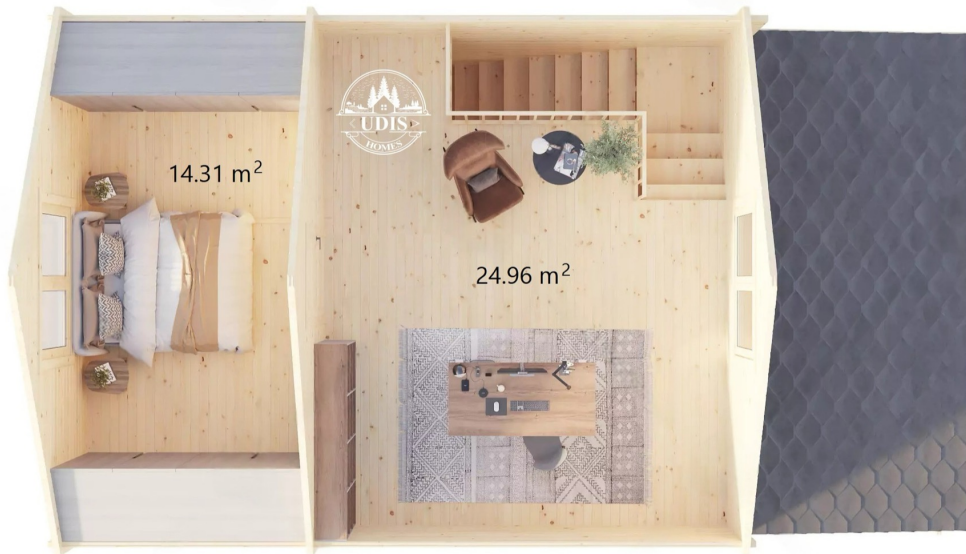

CASA DIN MOLID NORDIC SLNIC (68 MM) 87 M²+ 12.7 M² TERASA

Produs #AV414

PRETUL PRODUSULUI: 36755 € (~~36755~~)

1

www.udis.ro | 0734 222 102 | contact@udis.ro

© 2023 UDIS HOMES. Toate drepturile rezervate.

Viziteaza site-ul nostru pentru pretul actualizat.

SPECIFICATIILE SI IMAGINILE TEHNICE

SPECIFICATIILE TEHNICE

Dimensiuni ferestre	3 x 800 mm x 1165 mm, 3 x 1400 mm x 1165 mm, 1 x 1400 mm x 1935 mm
Grosime perete	68 mm
Inaltime la coama	304 cm
Inaltime la streasina	2295
Material	Molid Nordic crescut lent
Material acoperis	Placi de grosime 19-20 mm (Nut și Feder inclus)
Material de podea	Placi de grosime 19-20 mm (Nut și Feder inclus)
Material invelitoare	Optional : sindrila bituminoasa ,tigla metalica sau tabla faltuita
Sageac	30 cm
Tratament pentru lemn	Inclus