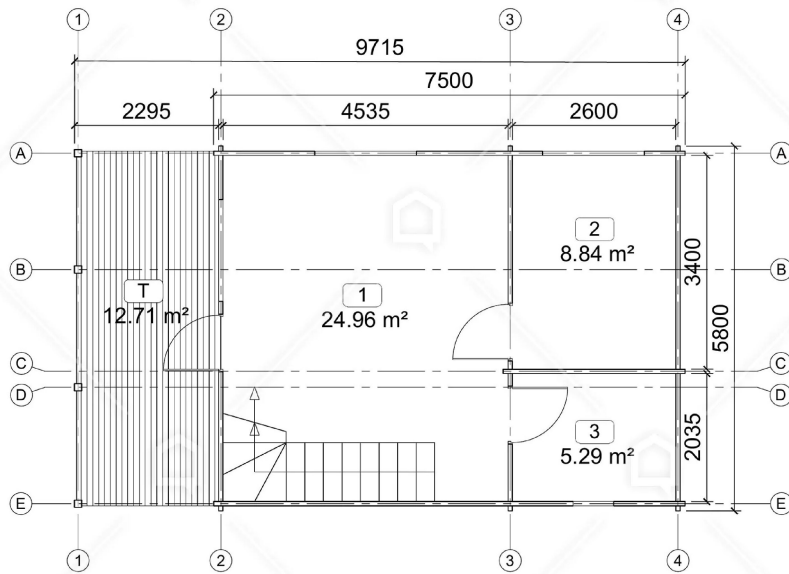

CASA DIN MOLID NORDIC SLNIC (68 MM) 87 M²+ 12.7 M² TERASA

Produs #AV414

PRETUL PRODUSULUI: 36755 € (~~36755~~)

1

www.udis.ro | 0734 222 102 | contact@udis.ro

© 2023 UDIS HOMES. Toate drepturile rezervate.

Viziteaza site-ul nostru pentru pretul actualizat.

SPECIFICATIILE SI IMAGINILE TEHNICE

SPECIFICATIILE TEHNICE

Dimensiuni ferestre	3 x 800 mm x 1165 mm, 3 x 1400 mm x 1165 mm, 1 x 1400 mm x 1935 mm
Grosime perete	68 mm
Inaltime la coama	304 cm
Inaltime la streasina	2295
Material	Molid Nordic crescut lent
Material acoperis	Placi de grosime 19-20 mm (Nut și Feder inclus)
Material de podea	Placi de grosime 19-20 mm (Nut și Feder inclus)
Material invelitoare	Optional : sindrila bituminoasa ,tigla metalica sau tabla faltuita
Sageac	30 cm
Tratament pentru lemn	Inclus