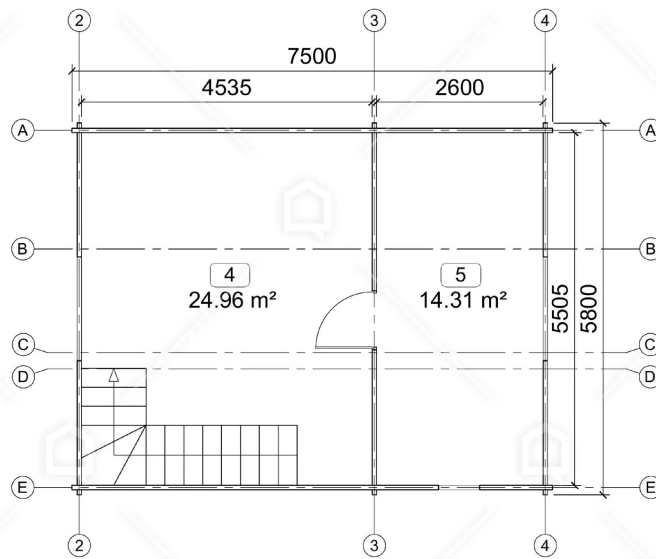

CASA DIN MOLID NORDIC SLNIC (68 MM) 87 M²+ 12.7 M² TERASA

Produs #AV414

PRETUL PRODUSULUI: 36755 € (~~36755~~)

1

www.udis.ro | 0734 222 102 | contact@udis.ro

© 2023 UDIS HOMES. Toate drepturile rezervate.

Viziteaza site-ul nostru pentru pretul actualizat.

SPECIFICATIILE SI IMAGINILE TEHNICE

SPECIFICATIILE TEHNICE

Dimensiuni ferestre	3 x 800 mm x 1165 mm, 3 x 1400 mm x 1165 mm, 1 x 1400 mm x 1935 mm
Grosime perete	68 mm
Inaltime la coama	304 cm
Inaltime la streasina	2295
Material	Molid Nordic crescut lent
Material acoperis	Placi de grosime 19-20 mm (Nut și Feder inclus)
Material de podea	Placi de grosime 19-20 mm (Nut și Feder inclus)
Material invelitoare	Optional : sindrila bituminoasa ,tigla metalica sau tabla faltuita
Sageac	30 cm
Tratament pentru lemn	Inclus