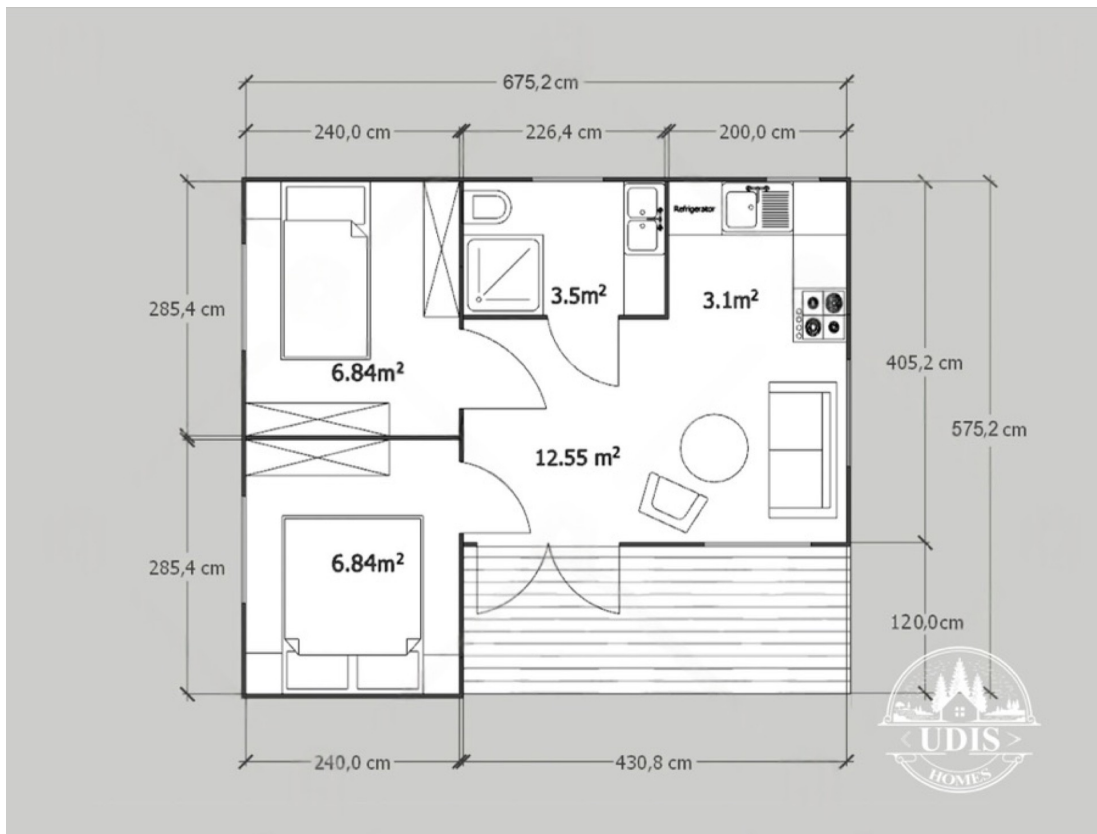

CASA DIN MOLID NORDIC AMARA (44 MM) 36,8M² + 5,2M² CU 2 DORMITOARE

Produs #AV502

1

www.udis.ro | 0734 222 102 | contact@udis.ro

anticariilor, antimucegaiului si antiputregaiului.

Oferta a fost descarcata la data de: 2026-04-22

SPECIFICATIILE SI IMAGINILE TEHNICE

SPECIFICATIILE TEHNICE

Dimensiuni ferestre	3 x 800 mm x 1165 mm, 3 x 1400 mm x 1165 mm, 1 x 1400 mm x 1935 mm
Inaltime la coama	304 cm
Inaltime la streasina	2295
Material	Molid Nordic crescut lent
Material acoperis	Placi de grosime 19-20 mm (Nut și Feder inclus)
Material de podea	Placi de grosime 19-20 mm (Nut și Feder inclus)
Material invelitoare	Optional
Sageac	30 cm
Tratament pentru lemn	Inclus