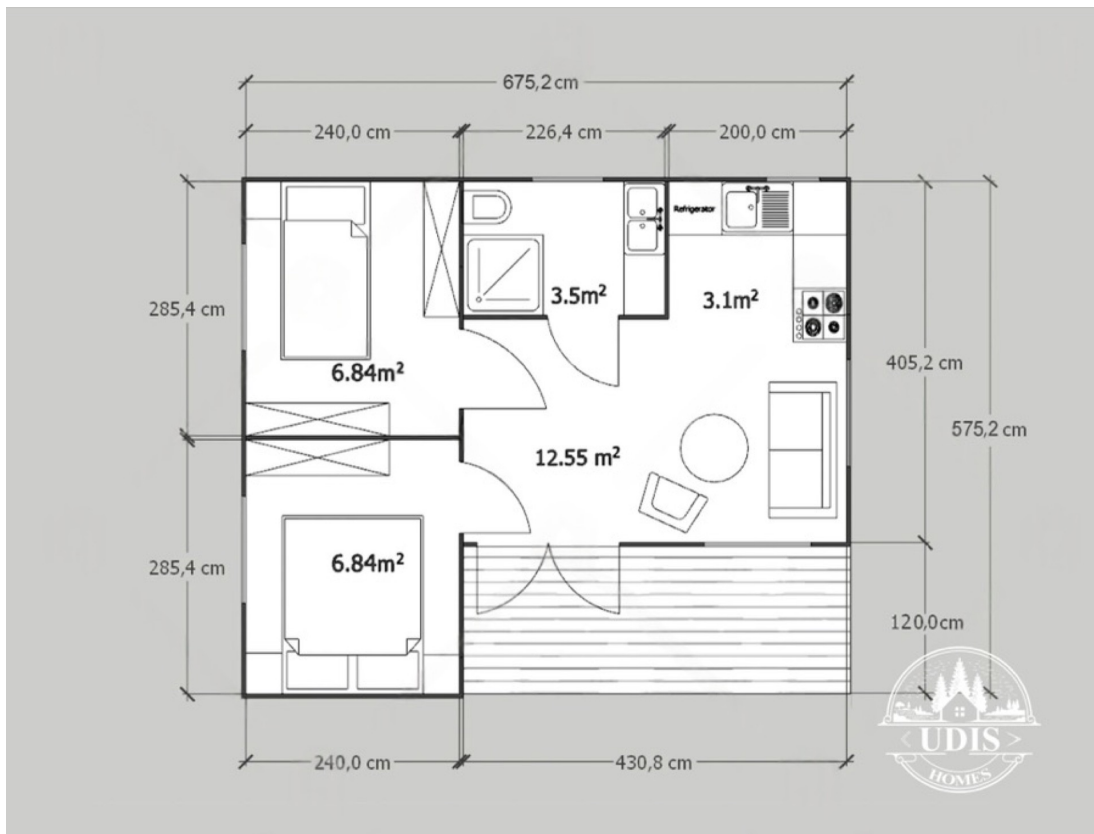

CASA DIN MOLID NORDIC AMARA (44 MM) 36,8M² + 5,2M² CU 2 DORMITOARE

Produs #AV502

1

www.udis.ro | 0734 222 102 | contact@udis.ro

anticariilor, antimucegaiului si antiputregaiului.

Oferta a fost descarcata la data de: 2026-06-06

SPECIFICATIILE SI IMAGINILE TEHNICE

SPECIFICATIILE TEHNICE

Dimensiuni ferestre	3 x 800 mm x 1165 mm, 3 x 1400 mm x 1165 mm, 1 x 1400 mm x 1935 mm
Inaltime la coama	304 cm
Inaltime la streasina	2295
Material	Molid Nordic crescut lent
Material acoperis	Placi de grosime 19-20 mm (Nut și Feder inclus)
Material de podea	Placi de grosime 19-20 mm (Nut și Feder inclus)
Material invelitoare	Optional
Sageac	30 cm
Tratament pentru lemn	Inclus