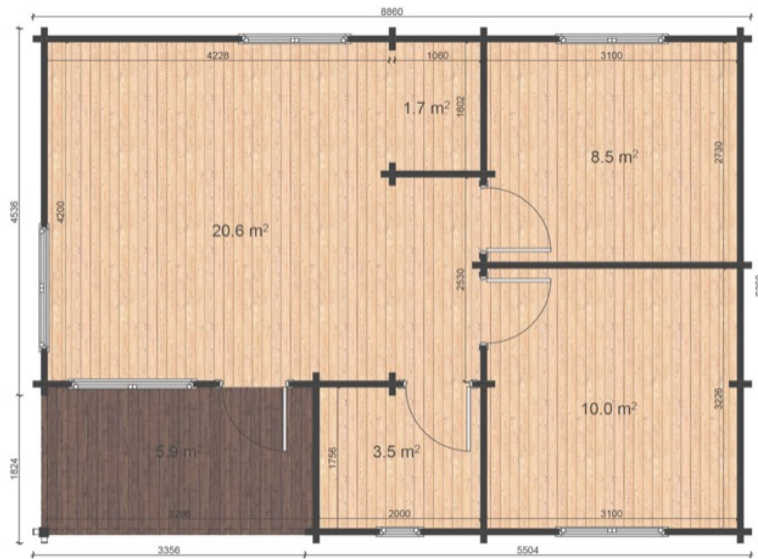

CASA DIN MOLID NORDIC AVRIG (44 MM) 50 M² + TERASA 6 M² CU 2 DORMITOARE

Produs #AV425

PRETUL PRODUSULUI: 18540 € (~~18540~~)

Pretul include: grinzi de fundatie tratate in autoclava, pereti (grinzi imbinare nut si feder pe cant si chertate la capete), podea (dusumea 20 mm imbinare nut si feder), usi si ferestre din lemn cu geam termopan (4/6/4, spatiu

SPECIFICATIILE SI IMAGINILE TEHNICE

SPECIFICATIILE TEHNICE

Dimensiuni externe	6360 x 8680mm
Dimensiuni ferestre	2 buc. 0.92x0.7m , 3 buc 0.92x1.3m
Grosime perete	44 mm
Inaltime la coama	301 cm
Inaltime la streasina	230 cm
Material	Molid Nordic crescut lent
Material acoperis	Placi de grosime 19-20 mm (Nut și Feder inclus)
Material de podea	Placi de grosime 19-20 mm (Nut și Feder inclus)
Material invelitoare	Optional sindrila bituminosa Tigla metalica sau tabla faltuita
Sageac	30 cm
Tratament pentru lemn	Inclus