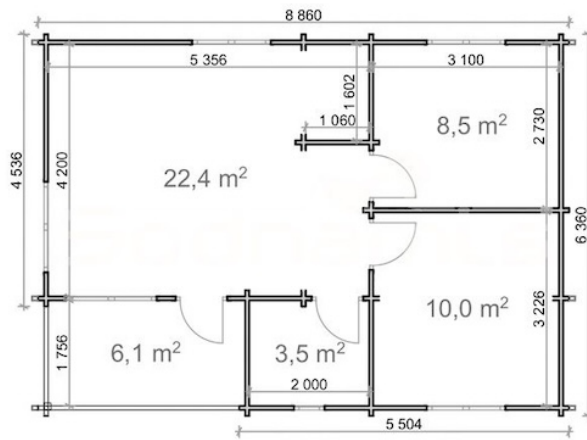

CASA DIN MOLID NORDIC AVRIG (44 MM) 50 M² + TERASA 6 M² CU 2 DORMITOARE

Produs #AV425

PRETUL PRODUSULUI: 18540 € (~~18540~~)

Pretul include: grinzi de fundatie tratate in autoclava, pereti (grinzi imbinare nut si feder pe cant si chertate la capete), podea (dusumea 20 mm imbinare nut si feder), usi si ferestre din lemn cu geam termopan (4/6/4, spatiu

SPECIFICATIILE SI IMAGINILE TEHNICE

SPECIFICATIILE TEHNICE

Dimensiuni externe	6360 x 8680mm
Dimensiuni ferestre	2 buc. 0.92x0.7m , 3 buc 0.92x1.3m
Grosime perete	44 mm
Inaltime la coama	301 cm
Inaltime la streasina	230 cm
Material	Molid Nordic crescut lent
Material acoperis	Placi de grosime 19-20 mm (Nut și Feder inclus)
Material de podea	Placi de grosime 19-20 mm (Nut și Feder inclus)
Material invelitoare	Optional sindrila bituminosa Tigla metalica sau tabla faltuita
Sageac	30 cm
Tratament pentru lemn	Inclus