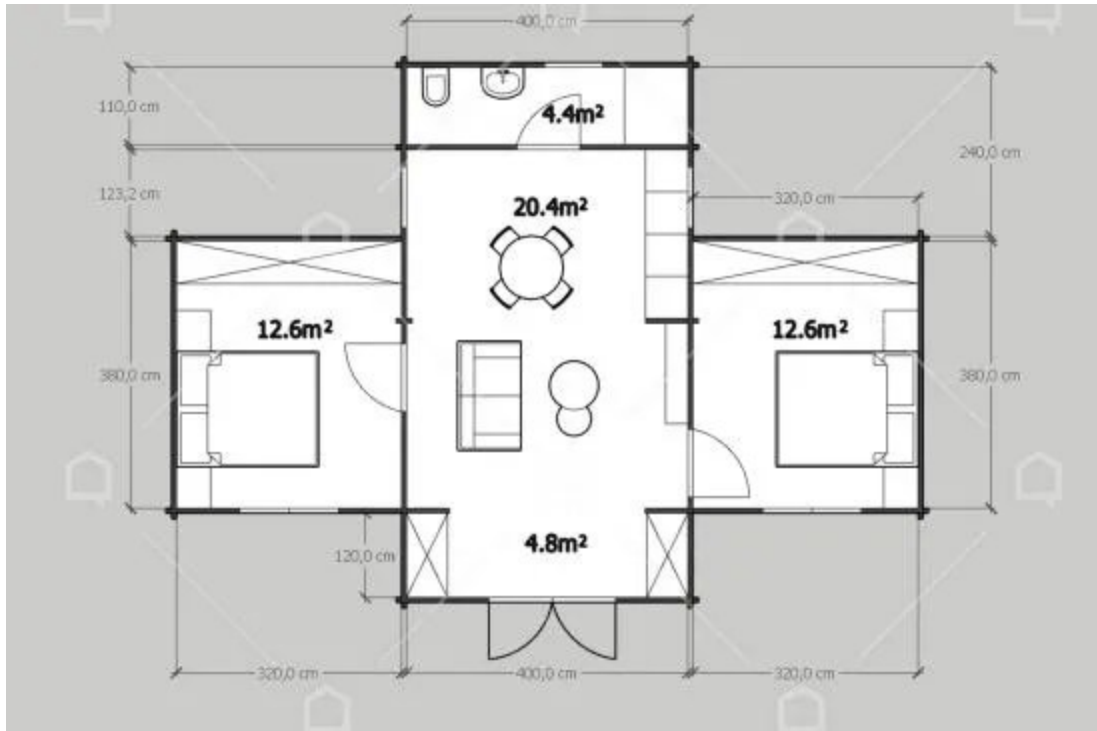

CASA DIN MOLID NORDIC BRILA (44 MM) 62 M² CU 2 DORMITOARE

Prodot #AV409

1

www.udis.ro | 0734 222 102 | contact@udis.ro

anticariilor, antimucegaiului si antiputregaiului.

Oferta a fost descarcata la data de: 2026-06-15

SPECIFICATIILE SI IMAGINILE TEHNICE

SPECIFICATIILE TEHNICE

Dimensiuni ferestre	3 x 800 mm x 1165 mm, 3 x 1400 mm x 1165 mm, 1 x 1400 mm x 1935 mm
Inaltime la coama	304 cm
Inaltime la streasina	2295
Material	Molid Nordic crescut lent
Material acoperis	Placi de grosime 19-20 mm (Nut și Feder inclus)
Material de podea	Placi de grosime 19-20 mm (Nut și Feder inclus)
Material invelitoare	Optional
Sageac	30 cm
Tratament pentru lemn	Inclus