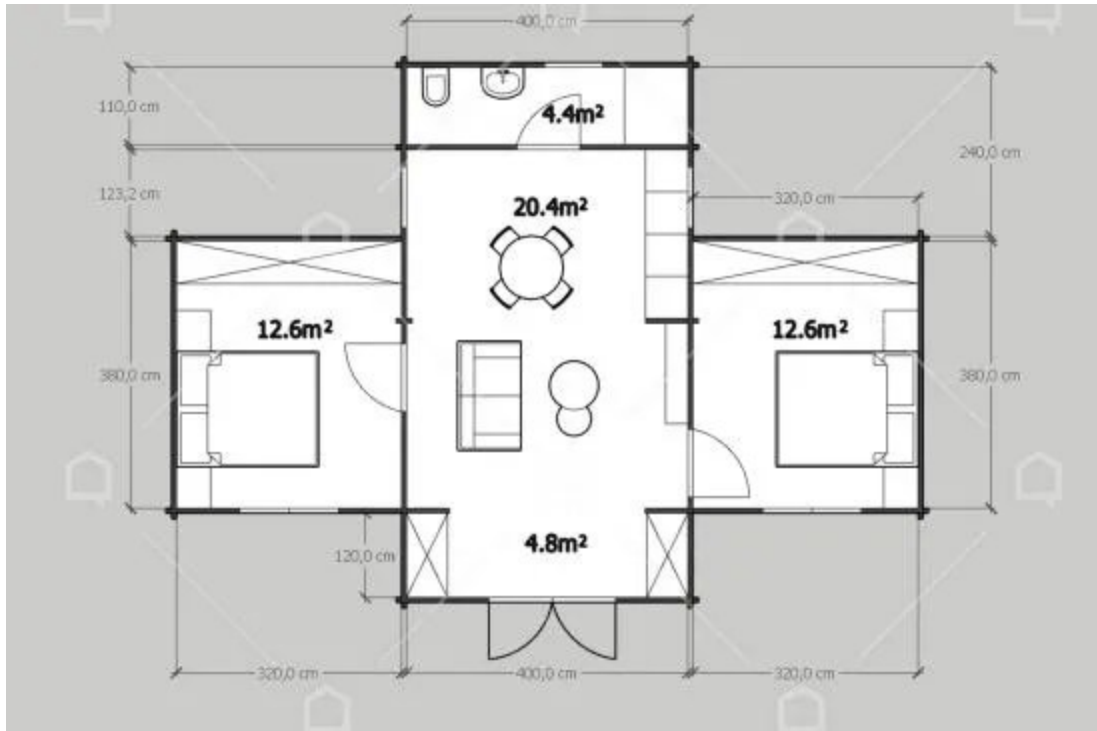

SPECIFICATIILE SI IMAGINILE TEHNICE