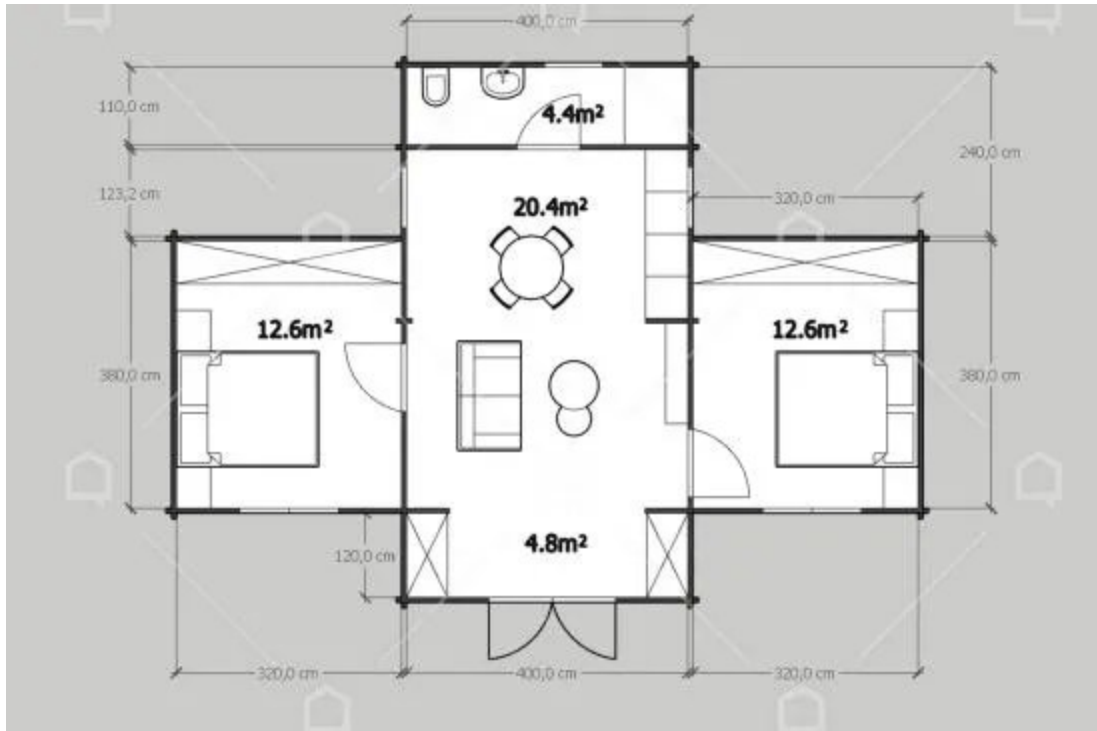

CASA DIN MOLID NORDIC BRILA (44 MM) 62 M² CU 2 DORMITOARE

Prodot #AV409

1

www.udis.ro | 0734 222 102 | contact@udis.ro

anticariilor, antimucegaiului si antiputregaiului.

Oferta a fost descarcata la data de: 2026-04-30

SPECIFICATIILE SI IMAGINILE TEHNICE

SPECIFICATIILE TEHNICE

Dimensiuni ferestre	3 x 800 mm x 1165 mm, 3 x 1400 mm x 1165 mm, 1 x 1400 mm x 1935 mm
Inaltime la coama	304 cm
Inaltime la streasina	2295
Material	Molid Nordic crescut lent
Material acoperis	Placi de grosime 19-20 mm (Nut și Feder inclus)
Material de podea	Placi de grosime 19-20 mm (Nut și Feder inclus)
Material invelitoare	Optional
Sageac	30 cm
Tratament pentru lemn	Inclus