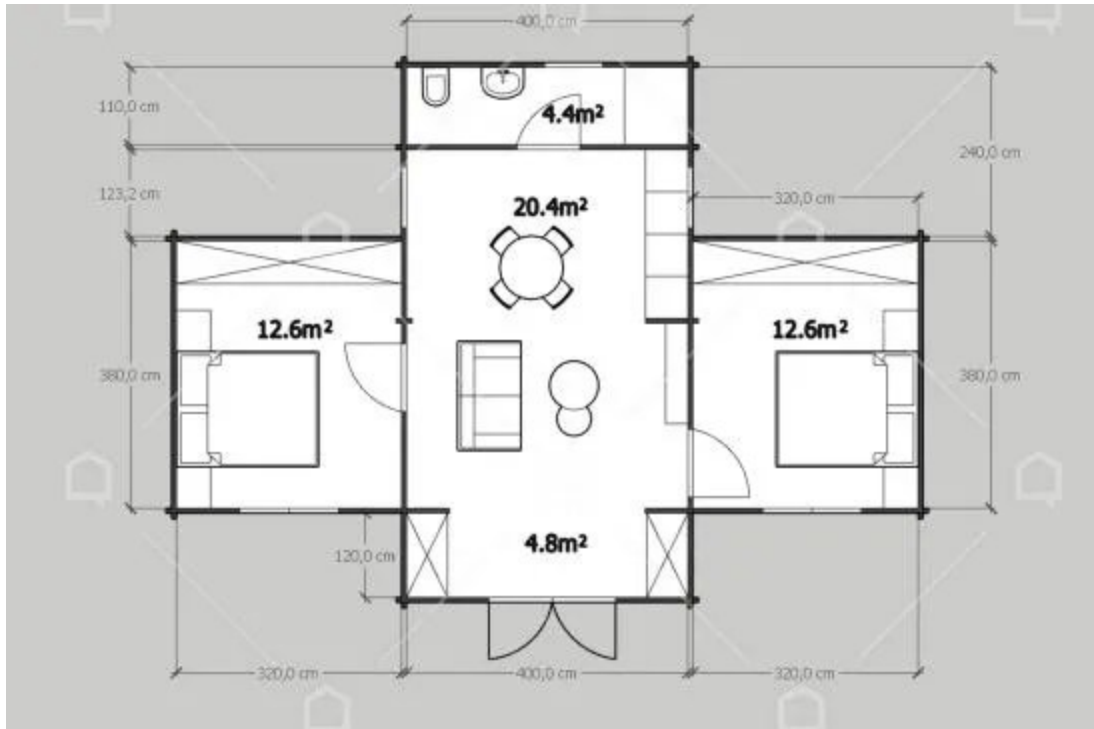

CASA DIN MOLID NORDIC BRILA (44 MM) 62 M² CU 2 DORMITOARE

Prodot #AV409

1

www.udis.ro | 0734 222 102 | contact@udis.ro

anticariilor, antimucegaiului si antiputregaiului.

Oferta a fost descarcata la data de: 2026-06-14

SPECIFICATIILE SI IMAGINILE TEHNICE

SPECIFICATIILE TEHNICE

Dimensiuni ferestre	3 x 800 mm x 1165 mm, 3 x 1400 mm x 1165 mm, 1 x 1400 mm x 1935 mm
Inaltime la coama	304 cm
Inaltime la streasina	2295
Material	Molid Nordic crescut lent
Material acoperis	Placi de grosime 19-20 mm (Nut și Feder inclus)
Material de podea	Placi de grosime 19-20 mm (Nut și Feder inclus)
Material invelitoare	Optional
Sageac	30 cm
Tratament pentru lemn	Inclus