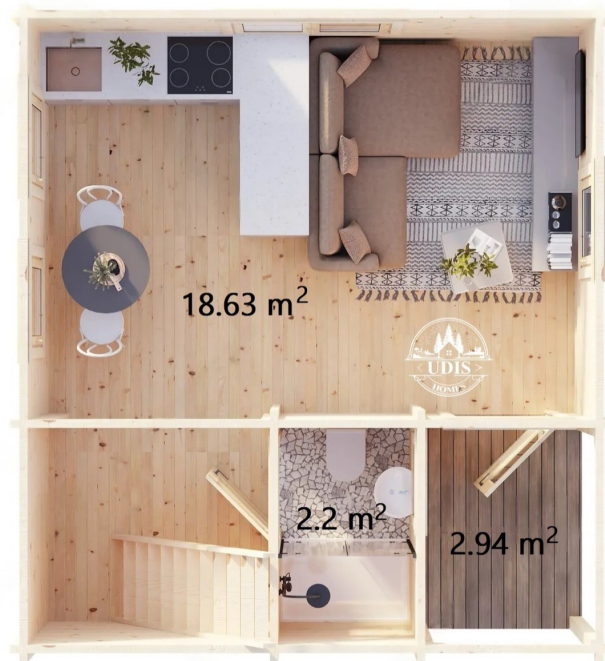

## SPECIFICATIILE TEHNICE

Dimensiuni ferestre	3 x 800 mm x 1165 mm, 3 x 1400 mm x 1165 mm, 1 x 1400 mm x 1935 mm
Grosime perete	68 mm
Inaltime la coama	304 cm
Material	Molid Nordic crescut lent
Material acoperis	Placi de grosime 19-20 mm (Nut și Feder inclus)
Material de podea	Placi de grosime 19-20 mm (Nut și Feder inclus)
Material invelitoare	Optional
Sageac	30 cm
Tratament pentru lemn	Inclus