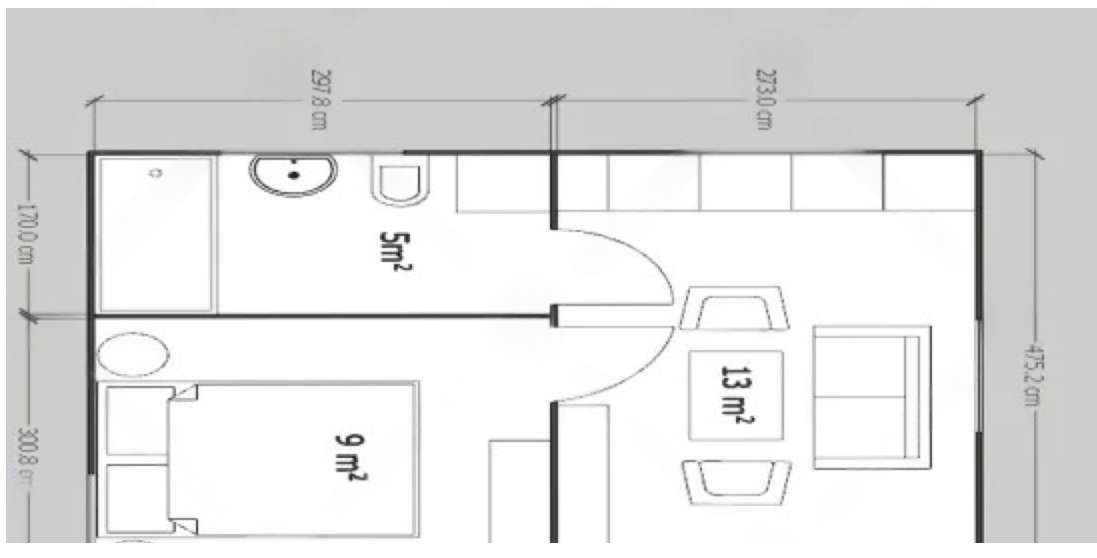

CASUTA DIN MOLID NORDIC COLIBIA (44 MM) 30 M²

Produs #AV421

PRETUL PRODUSULUI: 9450 € ~~(9450)~~

1

www.udis.ro | 0734 222 102 | contact@udis.ro

© 2023 UDIS HOMES. Toate drepturile rezervate.

Viziteaza site-ul nostru pentru pretul actualizat.

SPECIFICATIILE SI IMAGINILE TEHNICE

SPECIFICATIILE TEHNICE

Dimensiuni ferestre	3 x 800 mm x 1165 mm, 3 x 1400 mm x 1165 mm, 1 x 1400 mm x 1935 mm
Inaltime la coama	304 cm
Material	Molid Nordic crescut lent
Material acoperis	Placi de grosime 19-20 mm (Nut și Feder inclus)
Material de podea	Placi de grosime 19-20 mm (Nut și Feder inclus)
Material invelitoare	Optional
Sageac	30 cm
Tratament pentru lemn	Inclus