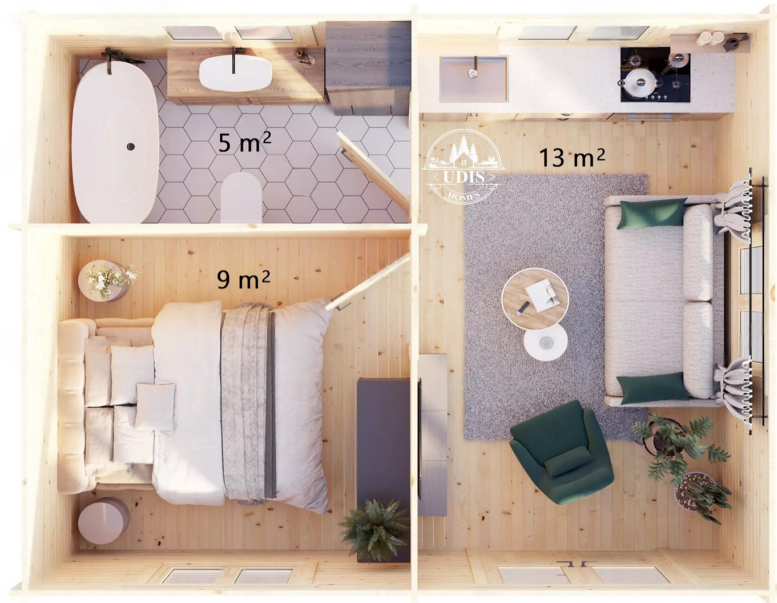

CASUTA DIN MOLID NORDIC COLIBIA (44 MM) 30 M²

Produs #AV421

PRETUL PRODUSULUI: 9450 € ~~(9450)~~

1

www.udis.ro | 0734 222 102 | contact@udis.ro

© 2023 UDIS HOMES. Toate drepturile rezervate.

Viziteaza site-ul nostru pentru pretul actualizat.

SPECIFICATIILE SI IMAGINILE TEHNICE

SPECIFICATIILE TEHNICE

Dimensiuni ferestre	3 x 800 mm x 1165 mm, 3 x 1400 mm x 1165 mm, 1 x 1400 mm x 1935 mm
Inaltime la coama	304 cm
Material	Molid Nordic crescut lent
Material acoperis	Placi de grosime 19-20 mm (Nut și Feder inclus)
Material de podea	Placi de grosime 19-20 mm (Nut și Feder inclus)
Material invelitoare	Optional
Sageac	30 cm
Tratament pentru lemn	Inclus