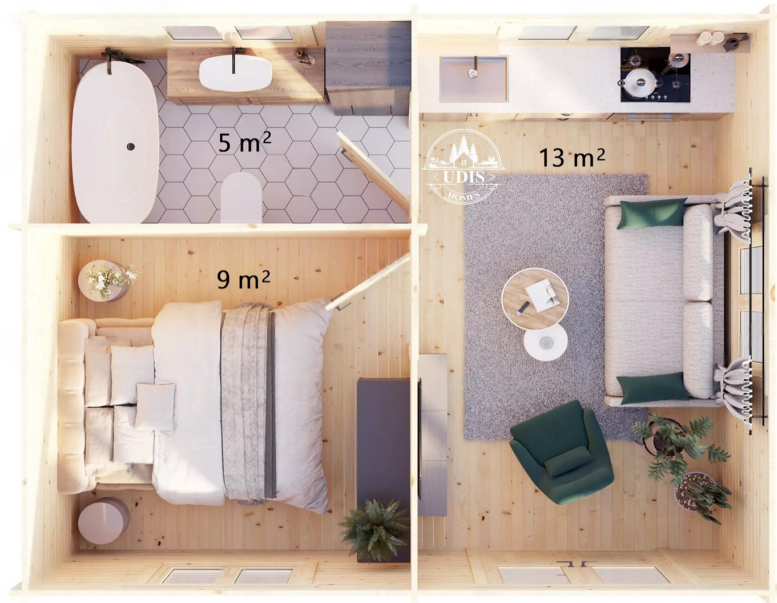

CASUTA DIN MOLID NORDIC COLIBIA (44 MM) 30 M²

Produs #AV421

PRETUL PRODUSULUI: 9450 € ~~(9450)~~

1

www.udis.ro | 0734 222 102 | contact@udis.ro

Scrisă și foto realizate la data de: 2020-07-08

Viziteaza site-ul nostru pentru pretul actualizat.

SPECIFICATIILE SI IMAGINILE TEHNICE

SPECIFICATIILE TEHNICE

Dimensiuni ferestre	3 x 800 mm x 1165 mm, 3 x 1400 mm x 1165 mm, 1 x 1400 mm x 1935 mm
Inaltime la coama	304 cm
Material	Molid Nordic crescut lent
Material acoperis	Placi de grosime 19-20 mm (Nut și Feder inclus)
Material de podea	Placi de grosime 19-20 mm (Nut și Feder inclus)
Material invelitoare	Optional
Sageac	30 cm
Tratament pentru lemn	Inclus