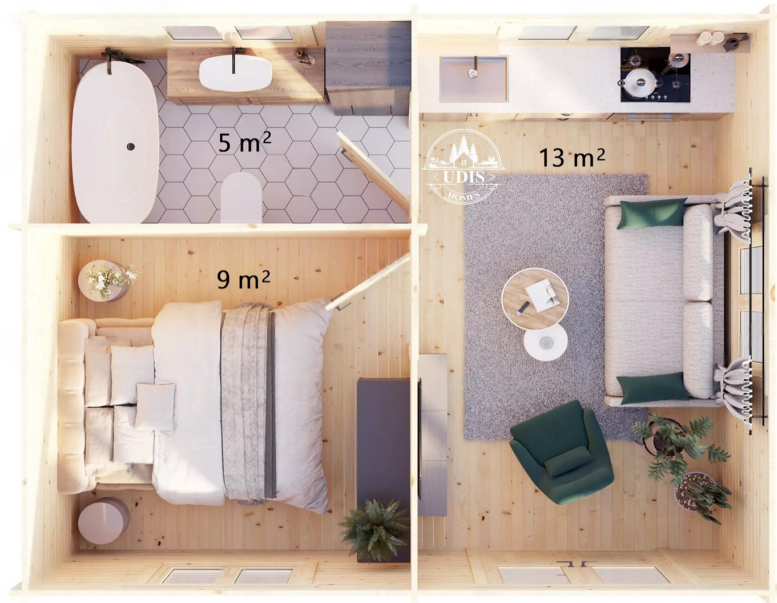

SPECIFICATIILE SI IMAGINILE TEHNICE