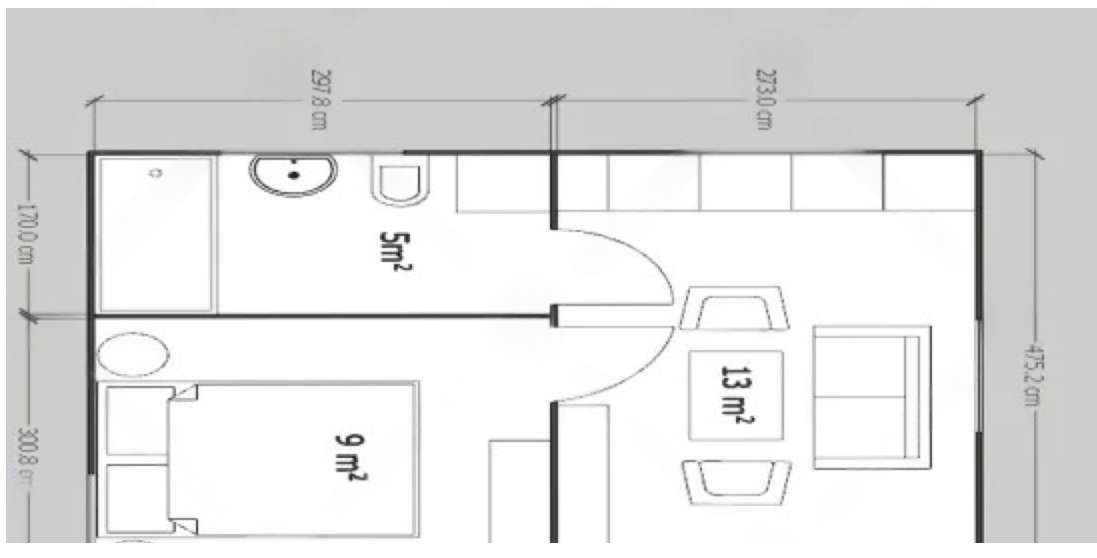

CASUTA DIN MOLID NORDIC COLIBIA (44 MM) 30 M²

Produs #AV421

PRETUL PRODUSULUI: 9450 € ~~(9450)~~

1

www.udis.ro | 0734 222 102 | contact@udis.ro

Scrisă și foto realizate la data de: 2020-07-08

Viziteaza site-ul nostru pentru pretul actualizat.

SPECIFICATIILE SI IMAGINILE TEHNICE

SPECIFICATIILE TEHNICE

Dimensiuni ferestre	3 x 800 mm x 1165 mm, 3 x 1400 mm x 1165 mm, 1 x 1400 mm x 1935 mm
Inaltime la coama	304 cm
Material	Molid Nordic crescut lent
Material acoperis	Placi de grosime 19-20 mm (Nut și Feder inclus)
Material de podea	Placi de grosime 19-20 mm (Nut și Feder inclus)
Material invelitoare	Optional
Sageac	30 cm
Tratament pentru lemn	Inclus