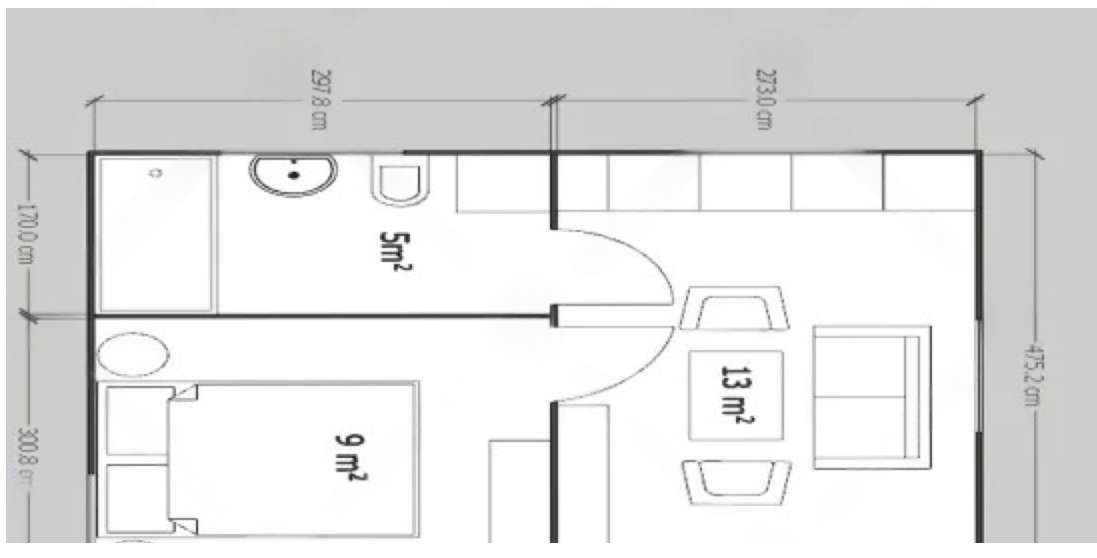

SPECIFICATIILE SI IMAGINILE TEHNICE