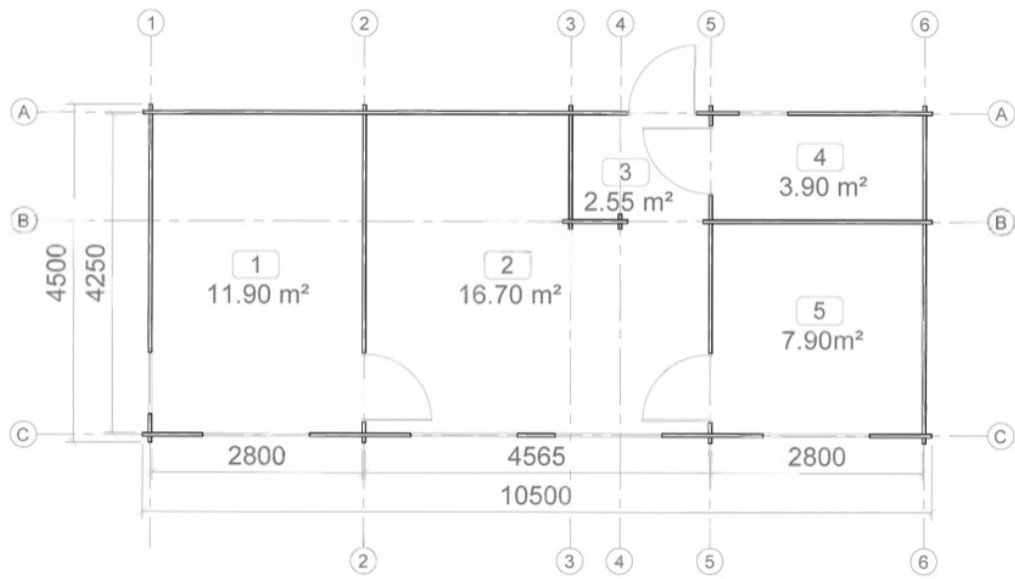

SPECIFICATIILE SI IMAGINILE TEHNICE

SPECIFICATIILE TEHNICE

Dimensiuni ferestre	3 x 800 mm x 1165 mm, 3 x 1400 mm x 1165 mm, 1 x 1400 mm x 1935 mm
Inaltime la coama	304 cm
Inaltime la streasina	2295
Material	Molid Nordic crescut lent
Material acoperis	Placi de grosime 19-20 mm (Nut și Feder inclus)
Material de podea	Placi de grosime 19-20 mm (Nut și Feder inclus)
Material invelitoare	Optional
Sageac	30 cm
Tratament pentru lemn	Inclus