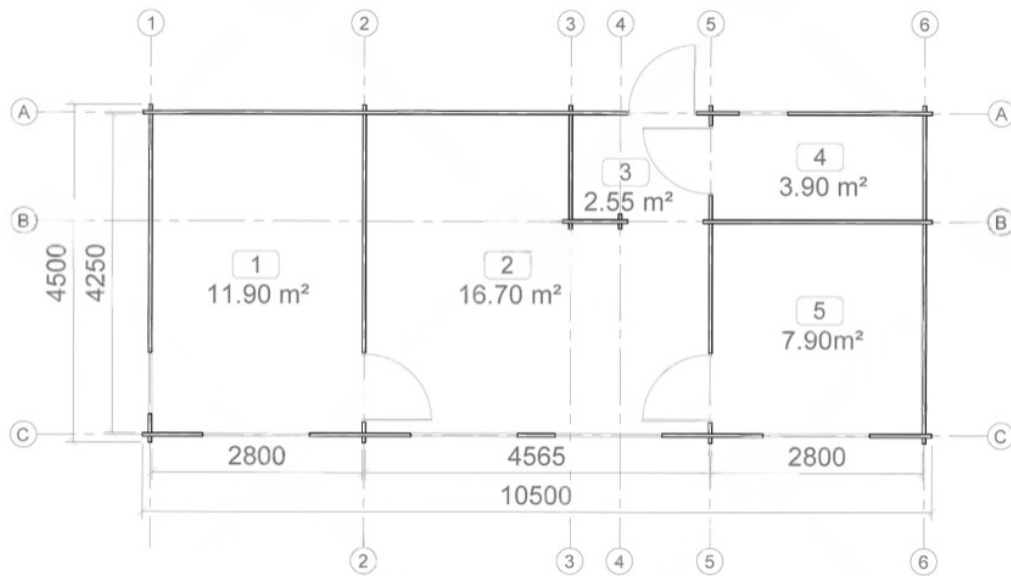

SPECIFICATIILE SI IMAGINILE TEHNICE

SPECIFICATIILE TEHNICE

Dimensiuni ferestre	3 x 800 mm x 1165 mm, 3 x 1400 mm x 1165 mm, 1 x 1400 mm x 1935 mm
Inaltime la coama	304 cm
Inaltime la streasina	2295
Material	Molid Nordic crescut lent
Material acoperis	Placi de grosime 19-20 mm (Nut și Feder inclus)
Material de podea	Placi de grosime 19-20 mm (Nut și Feder inclus)
Material invelitoare	Optional
Sageac	30 cm
Tratament pentru lemn	Inclus