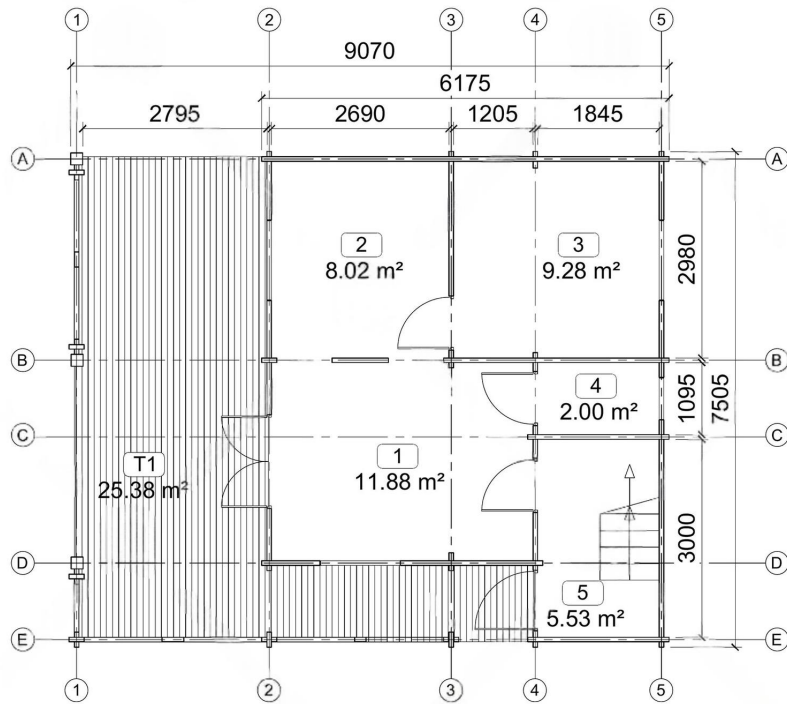

CASA DIN MOLID NORDIC COVASNA (90 MM) 84 M² + 25.4 M² TERASA

Produs #AV424

1

www.udis.ro | 0734 222 102 | contact@udis.ro

anticariilor, antimucegaiului si antiputregaiului.

Oferta a fost descarcata la data de: 2026-04-30

SPECIFICATIILE SI IMAGINILE TEHNICE

SPECIFICATIILE TEHNICE

Dimensiuni ferestre	3 x 800 mm x 1165 mm, 3 x 1400 mm x 1165 mm, 1 x 1400 mm x 1935 mm
Inaltime la coama	304 cm
Inaltime la streasina	3120
Material	Molid Nordic crescut lent
Material acoperis	Placi de grosime 19-20 mm (Nut și Feder inclus)
Material de podea	Placi de grosime 19-20 mm (Nut și Feder inclus)
Material invelitoare	Optional
Sageac	30 cm
Tratament pentru lemn	Inclus