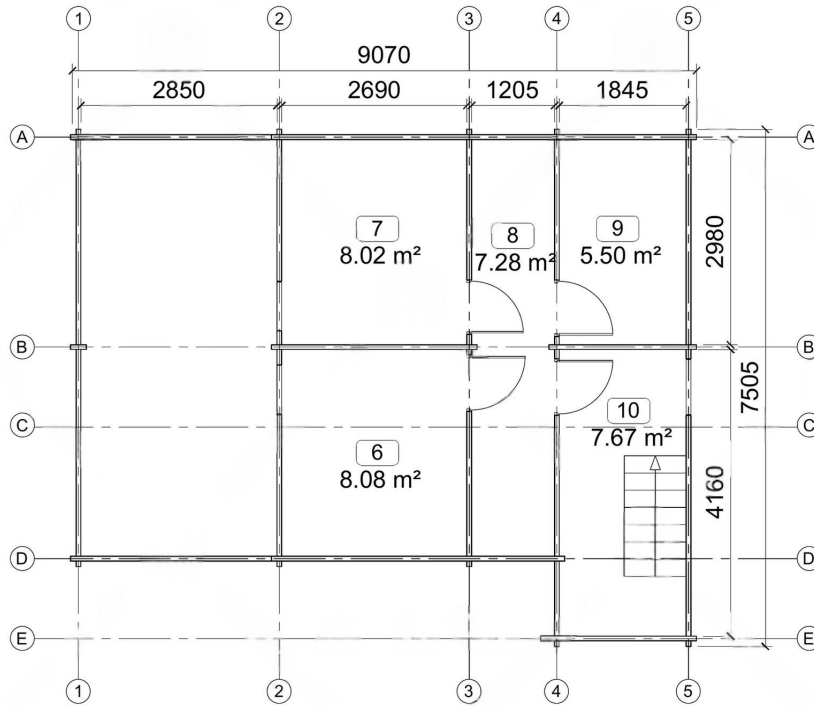

SPECIFICATIILE SI IMAGINILE TEHNICE

SPECIFICATIILE TEHNICE

Dimensiuni ferestre	3 x 800 mm x 1165 mm, 3 x 1400 mm x 1165 mm, 1 x 1400 mm x 1935 mm
Inaltime la coama	304 cm
Inaltime la streasina	3120
Material	Molid Nordic crescut lent
Material acoperis	Placi de grosime 19-20 mm (Nut și Feder inclus)
Material de podea	Placi de grosime 19-20 mm (Nut și Feder inclus)
Material invelitoare	Optional
Sageac	30 cm
Tratament pentru lemn	Inclus