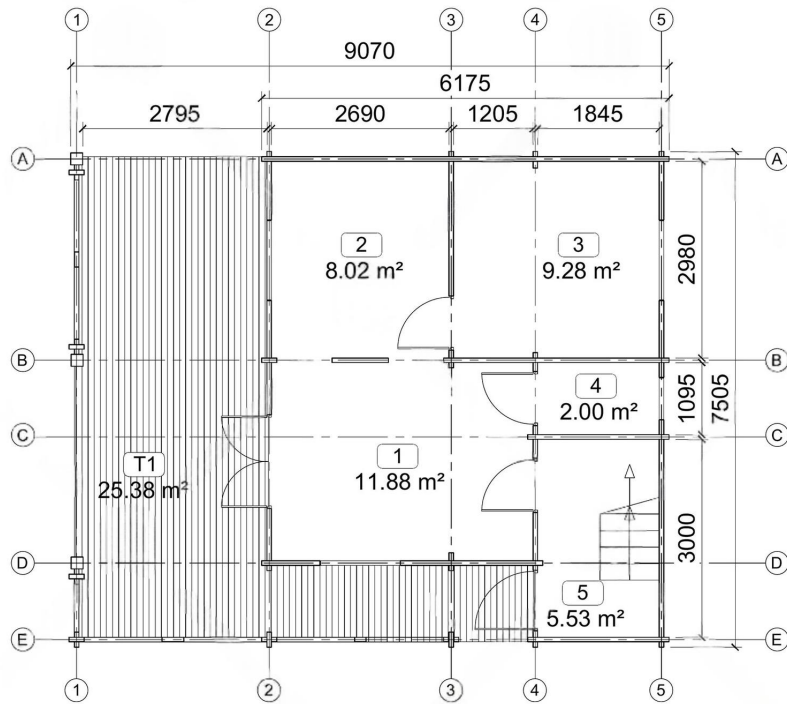

CASA DIN MOLID NORDIC COVASNA (68 MM) 84 M² + 25.4 M² TERASA

Produs #AV424

1

www.udis.ro | 0734 222 102 | contact@udis.ro

anticariilor, antimucegaiului si antiputregaiului.

Oferta a fost descarcata la data de: 2026-06-15

SPECIFICATIILE SI IMAGINILE TEHNICE

SPECIFICATIILE TEHNICE

Dimensiuni ferestre	3 x 800 mm x 1165 mm, 3 x 1400 mm x 1165 mm, 1 x 1400 mm x 1935 mm
Inaltime la coama	304 cm
Inaltime la streasina	3120
Material	Molid Nordic crescut lent
Material acoperis	Placi de grosime 19-20 mm (Nut și Feder inclus)
Material de podea	Placi de grosime 19-20 mm (Nut și Feder inclus)
Material invelitoare	Optional : sindrila bituminoasa ,tigla metalica sau tabla faltuita
Sageac	30 cm
Tratament pentru lemn	Inclus