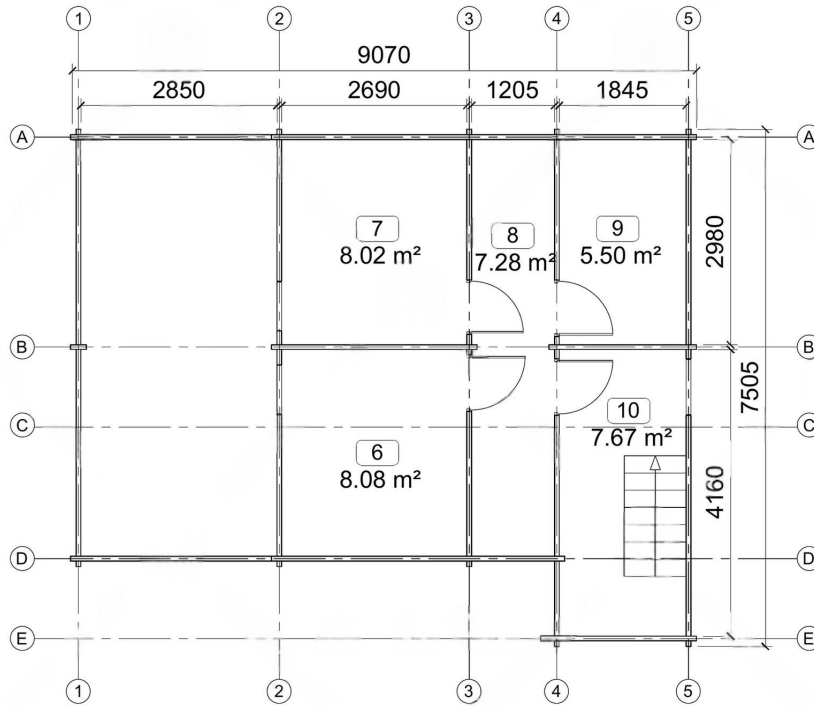

SPECIFICATIILE SI IMAGINILE TEHNICE

SPECIFICATIILE TEHNICE

Dimensiuni ferestre	3 x 800 mm x 1165 mm, 3 x 1400 mm x 1165 mm, 1 x 1400 mm x 1935 mm
Inaltime la coama	304 cm
Inaltime la streasina	3120
Material	Molid Nordic crescut lent
Material acoperis	Placi de grosime 19-20 mm (Nut și Feder inclus)
Material de podea	Placi de grosime 19-20 mm (Nut și Feder inclus)
Material invelitoare	Optional : sindrila bituminoasa ,tigla metalica sau tabla faltuita
Sageac	30 cm
Tratament pentru lemn	Inclus