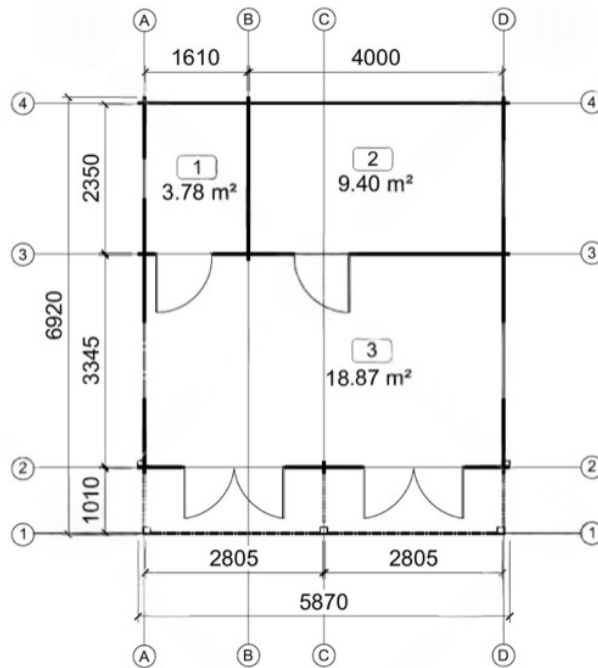

CASA DIN MOLID NORDIC EFORIE (34 MM) 6X7M 41 M² CU TERASA

Produs #AV496

1

www.udis.ro | 0734 222 102 | contact@udis.ro

anticariilor, antimucegaiului si antiputregaiului.

Oferta a fost descarcata la data de: 2026-06-15

SPECIFICATIILE SI IMAGINILE TEHNICE

SPECIFICATIILE TEHNICE

Grosime perete	34 mm
Inaltime la streasina	229,5 cm
Material	Molid Nordic crescut lent
Material acoperis	Placi de grosime 19-20 mm (Nut și Feder inclus)
Material de podea	Placi de grosime 19-20 mm (Nut și Feder inclus)
Material invelitoare	Optional
Sageac	30 cm
Tratament pentru lemn	Inclus