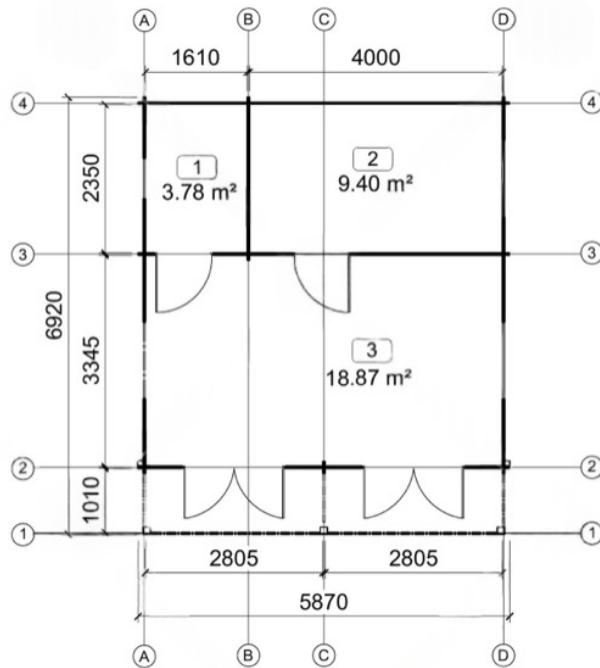

CASA DIN MOLID NORDIC EFORIE (34 MM) 6X7M 41 M² CU TERASA

Produs #AV496

1

www.udis.ro | 0734 222 102 | contact@udis.ro

anticariilor, antimucegaiului si antiputregaiului.

Oferta a fost descarcata la data de: 2026-06-14

SPECIFICATIILE SI IMAGINILE TEHNICE

SPECIFICATIILE TEHNICE

Grosime perete	34 mm
Inaltime la streasina	229,5 cm
Material	Molid Nordic crescut lent
Material acoperis	Placi de grosime 19-20 mm (Nut și Feder inclus)
Material de podea	Placi de grosime 19-20 mm (Nut și Feder inclus)
Material invelitoare	Optional
Sageac	30 cm
Tratament pentru lemn	Inclus