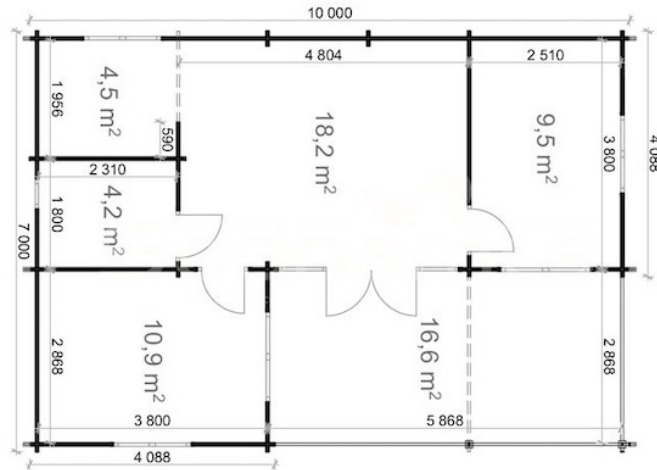

## CASA DIN MOLID NORDIC GLORIA 53 M<sup>2</sup> + TERASA 16.6 M<sup>2</sup> CU 2 DORMITOARE

Produs #AV404

**PRETUL PRODUSULUI: 18980 € (~~18980~~)**

*Pretul include: grinzi de fundatie tratate in autoclava, pereti (grinzi imbinare nut si feder pe cant si chertate la capete), podea (dusumea 20 mm imbinare nut si feder), usi si ferestre din lemn cu geam termopan (4/6/4, spatiu*

## SPECIFICATIILE TEHNICE

Dimensiuni externe	10 x 7 m
Grosime perete	68 mm
Inaltime la coama	304 cm
Inaltime la streasina	230 cm
Material	Molid Nordic crescut lent
Material acoperis	Placi de grosime 18-20 mm (Nut și Feder inclus)
Material de podea	Placi de grosime 20 mm (Nut și Feder inclus)
Material invelitoare	Membrana EPDM Obligatorie panta mica
Tratament pentru lemn	Inclus