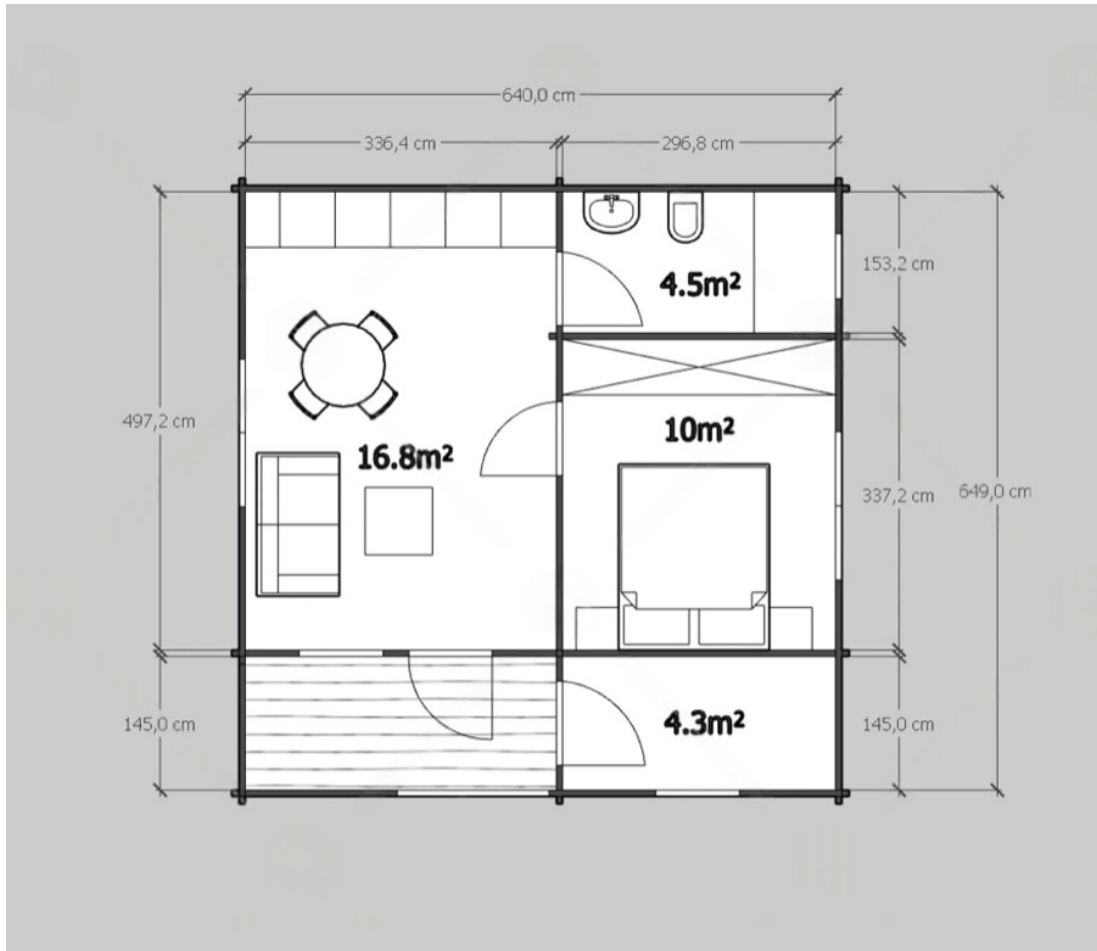

SPECIFICATIILE SI IMAGINILE TEHNICE

SPECIFICATIILE TEHNICE

Grosime perete	44 mm
Inaltime la coama	304 cm
Inaltime la streasina	229,5 cm
Material	Molid Nordic crescut lent
Material acoperis	Placi de grosime 19-20 mm (Nut și Feder inclus)
Material de podea	Placi de grosime 19-20 mm (Nut și Feder inclus)
Material invelitoare	Optional
Sageac	30 cm
Tratament pentru lemn	Inclus
Usa latime x inaltime	1 x 4164 mm x 2088 mm, 2 x 900 mm x 2000 mm, 1 x 900 mm x 2000 mm, 1 x 3164 mm x 2088 mm