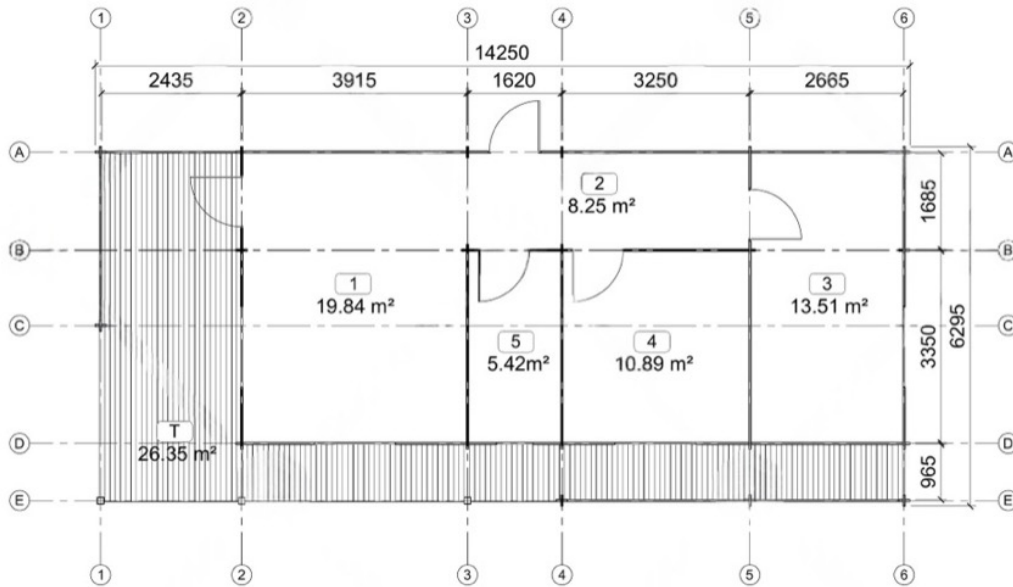

CASA DIN MOLID NORDIC HARGHITA (44 MM) 63 M² + 26 M² TERASA CU 2 DORMITOARE

Prodot #AV492

1

www.udis.ro | 0734 222 102 | contact@udis.ro

anticariilor, antimucegaiului si antiputregaiului.

Oferta a fost descarcata la data de: 2026-04-20

SPECIFICATIILE SI IMAGINILE TEHNICE

SPECIFICATIILE TEHNICE

Grosime perete	44 mm
Inaltime la streasina	229,5 cm
Material	Molid Nordic crescut lent
Material acoperis	Placi de grosime 19-20 mm (Nut și Feder inclus)
Material de podea	Placi de grosime 19-20 mm (Nut și Feder inclus)
Material invelitoare	Optional : sindrila bituminosa ,tigla metalica ,tabla (cutata sau faltuita)
Sageac	30 cm
Tratament pentru lemn	Inclus