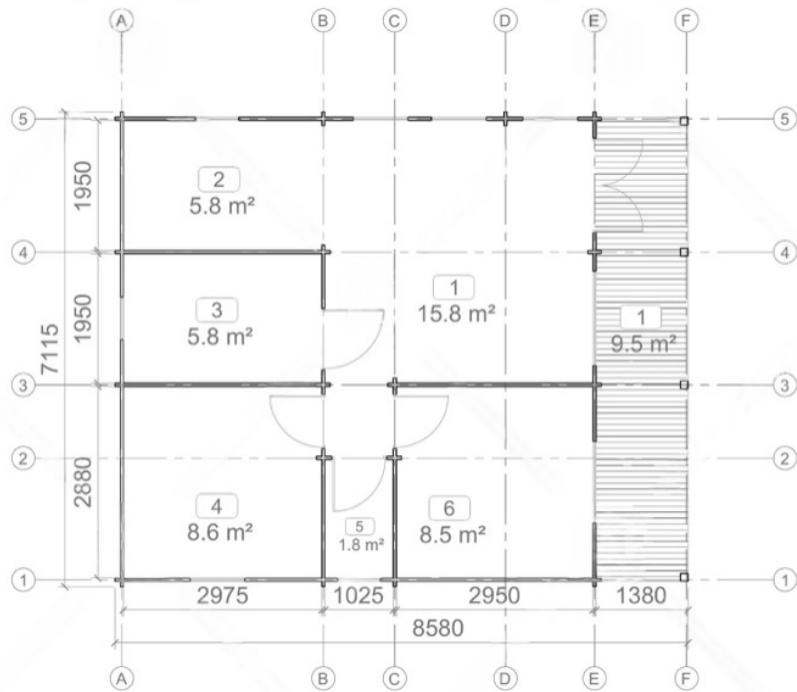

# SPECIFICATIILE SI IMAGINILE TEHNICE

## SPECIFICATIILE TEHNICE

Dimensiuni externe	8364x6864
Dimensiuni ferestre	3 x 800 mm x 1165 mm, 3 x 1400 mm x 1165 mm, 1 x 1400 mm x 1935 mm
Grosime perete	44 mm
Inaltime la coama	304 cm
Inaltime la streasina	2295
Material	Molid Nordic crescut lent
Material acoperis	Placi de grosime 19-20 mm (Nut și Feder inclus)
Material de podea	Placi de grosime 19-20 mm (Nut și Feder inclus)
Material invelitoare	Optional
Sageac	30 cm
Tratament pentru lemn	Inclus