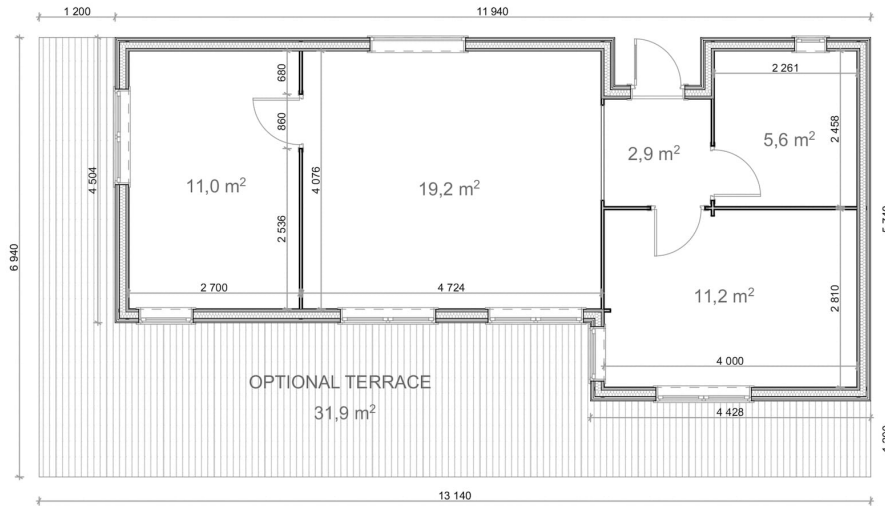

# CASA DIN MOLID NORDIC OLIMP, IZOLAT 59 M<sup>2</sup> CU 2 DORMITOARE, THERMOWOOD

Produs #AV403

**PRETUL PRODUSULUI: 34380 € (~~34380~~)**

*Pretul include: grinzi de fundatie tratate in autoclava, pereti (grinzi imbinare nut si feder pe cant si chertate la capete), podea (dusumea 20 mm imbinare nut si feder), usi si ferestre din lemn cu geam termopan (4/6/4, spatiu*

## SPECIFICATIILE TEHNICE

|                       |  |
|-----------------------|--|
| Dimensiuni externe    | 5.74 x 11.94 m   |
| Grosime perete        | 44 mm + Placare  |
| Inaltime la coama     | 304 cm   |
| Inaltime la streasina | 230 cm   |
| Material              | Molid Nordic crescut lent  |
| Material acoperis     | placi din lemn 19-20mm cu nut si feder + 200mm izolatia vata bazaltica |
| Material de podea     | Placi de grosime 20 mm (Nut și Feder inclus)izolatia 100 mm XPS        |
| Material invelitoare  | Membrana EPDMObligatorie panta mica                                    |
| Tratament pentru lemn | Inclus   |