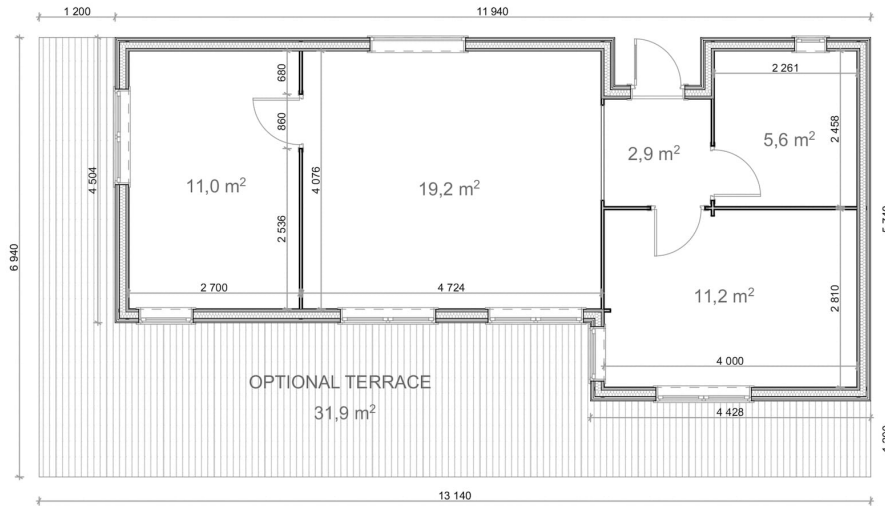

# CASA DIN MOLID NORDIC OLIMP, IZOLAT 59 M<sup>2</sup> CU 2 DORMITOARE, THERMOWOOD

Produs #AV403

**PRETUL PRODUSULUI: 34380 € (~~34380~~)**

*Pretul include: grinzi de fundatie tratate in autoclava, pereti (grinzi imbinare nut si feder pe cant si chertate la capete), podea (dusumea 20 mm imbinare nut si feder), usi si ferestre din lemn cu geam termopan (4/6/4, spatiu*

## SPECIFICATIILE TEHNICE

Dimensiuni externe	5.74 x 11.94 m
Grosime perete	44 mm + Placare
Inaltime la coama	304 cm
Inaltime la streasina	230 cm
Material	Molid Nordic crescut lent
Material acoperis	placi din lemn 19-20mm cu nut si feder + 200mm izolatia vata bazaltica
Material de podea	Placi de grosime 20 mm (Nut și Feder inclus)izolatia 100 mm XPS
Material invelitoare	Membrana EPDMObligatorie panta mica
Tratament pentru lemn	Inclus