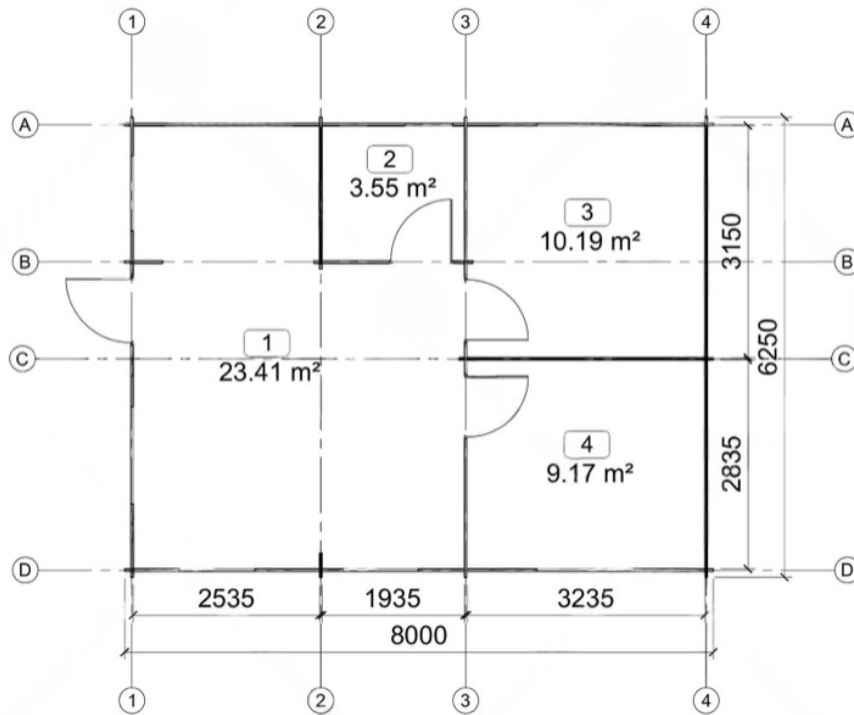

CASA DIN MOLID NORDIC ONETI (44 MM) 50 M² CU 2 DORMITOARE

Prodot #AV431

1

www.udis.ro | 0734 222 102 | contact@udis.ro

anticariilor, antimucegaiului si antiputregaiului.

Oferta a fost descarcata la data de: 2026-06-15

SPECIFICATIILE SI IMAGINILE TEHNICE

SPECIFICATIILE TEHNICE

Grosime perete	44 mm
Inaltime la coama	304 cm
Inaltime la streasina	2430
Material	Molid Nordic crescut lent
Material acoperis	Placi de grosime 19-20 mm (Nut și Feder inclus)
Material de podea	Placi de grosime 19-20 mm (Nut și Feder inclus)
Material invelitoare	Optional
Sageac	30 cm
Tratament pentru lemn	Inclus
Usa latime x inaltime	1 x 950 mm x 2150 mm 2 x 850 mm x 2150 mm 1 x 850 mm x 2150 mm