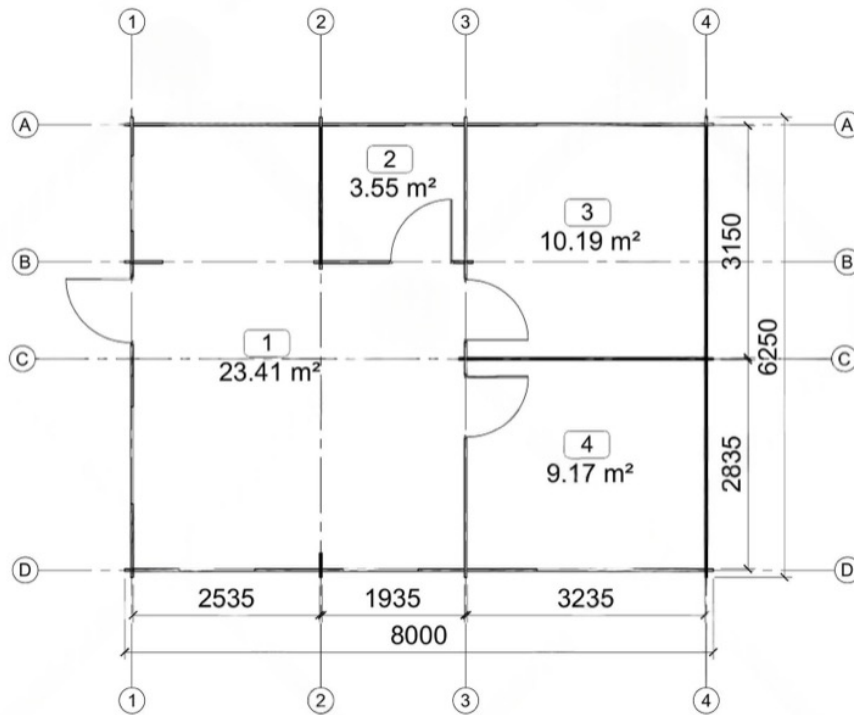

CASA DIN MOLID NORDIC ONETI (44 MM) 50 M² CU 2 DORMITOARE

Prodot #AV431

1

www.udis.ro | 0734 222 102 | contact@udis.ro

anticariilor, antimucegaiului si antiputregaiului.

Oferta a fost descarcata la data de: 2026-04-30

SPECIFICATIILE SI IMAGINILE TEHNICE

SPECIFICATIILE TEHNICE

Grosime perete	44 mm
Inaltime la coama	304 cm
Inaltime la streasina	2430
Material	Molid Nordic crescut lent
Material acoperis	Placi de grosime 19-20 mm (Nut și Feder inclus)
Material de podea	Placi de grosime 19-20 mm (Nut și Feder inclus)
Material invelitoare	Optional
Sageac	30 cm
Tratament pentru lemn	Inclus
Usa latime x inaltime	1 x 950 mm x 2150 mm 2 x 850 mm x 2150 mm 1 x 850 mm x 2150 mm