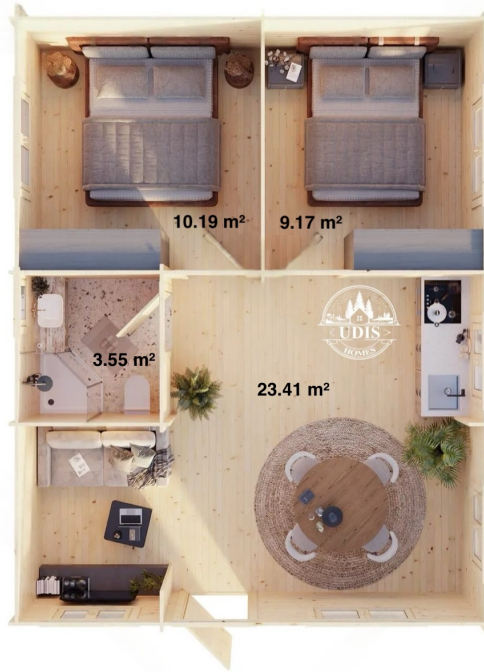

CASA DIN MOLID NORDIC ONETI (44 MM) 50 M² CU 2 DORMITOARE

Prodot #AV431

1

www.udis.ro | 0734 222 102 | contact@udis.ro

anticariilor, antimucegaiului si antiputregaiului.

Oferta a fost descarcata la data de: 2026-06-15

SPECIFICATIILE SI IMAGINILE TEHNICE

SPECIFICATIILE TEHNICE

Grosime perete	44 mm
Inaltime la coama	304 cm
Inaltime la streasina	2430
Material	Molid Nordic crescut lent
Material acoperis	Placi de grosime 19-20 mm (Nut și Feder inclus)
Material de podea	Placi de grosime 19-20 mm (Nut și Feder inclus)
Material invelitoare	Optional
Sageac	30 cm
Tratament pentru lemn	Inclus
Usa latime x inaltime	1 x 950 mm x 2150 mm 2 x 850 mm x 2150 mm 1 x 850 mm x 2150 mm