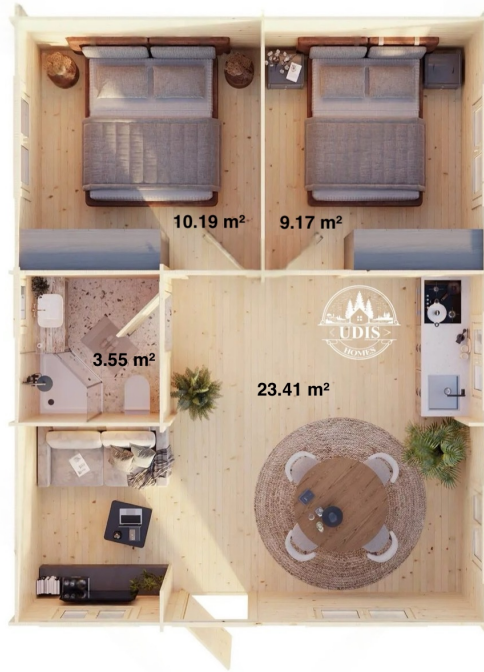

CASA DIN MOLID NORDIC ONETI (44 MM) 50 M² CU 2 DORMITOARE

Prodot #AV431

1

www.udis.ro | 0734 222 102 | contact@udis.ro

anticariilor, antimucegaiului si antiputregaiului.

Oferta a fost descarcata la data de: 2026-04-30

SPECIFICATIILE SI IMAGINILE TEHNICE

SPECIFICATIILE TEHNICE

Grosime perete	44 mm
Inaltime la coama	304 cm
Inaltime la streasina	2430
Material	Molid Nordic crescut lent
Material acoperis	Placi de grosime 19-20 mm (Nut și Feder inclus)
Material de podea	Placi de grosime 19-20 mm (Nut și Feder inclus)
Material invelitoare	Optional
Sageac	30 cm
Tratament pentru lemn	Inclus
Usa latime x inaltime	1 x 950 mm x 2150 mm 2 x 850 mm x 2150 mm 1 x 850 mm x 2150 mm