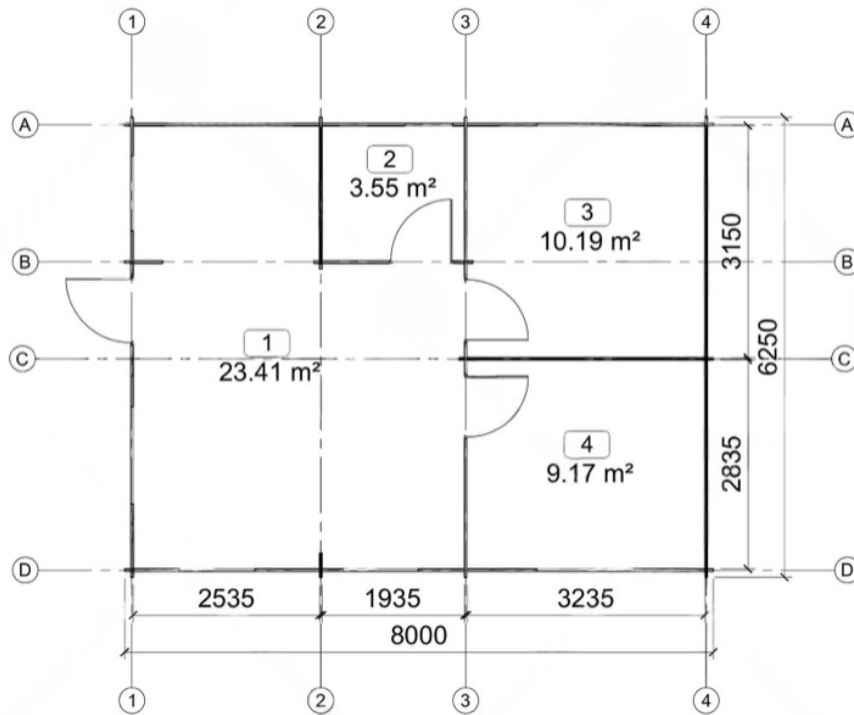

# CASA DIN MOLID NORDIC ONETI (44 MM) 50 M<sup>2</sup> CU 2 DORMITOARE

Prodot #AV431

1

[www.udis.ro](http://www.udis.ro) | 0734 222 102 | [contact@udis.ro](mailto:contact@udis.ro)

*anticariilor, antimucegaiului si antiputregaiului.*

# SPECIFICATIILE SI IMAGINILE TEHNICE

## SPECIFICATIILE TEHNICE

|                       |  |
|-----------------------|--|
| Grosime perete        | 44 mm  |
| Inaltime la coama     | 304 cm   |
| Inaltime la streasina | 2430   |
| Material              | Molid Nordic crescut lent                                      |
| Material acoperis     | Placi de grosime 19-20 mm (Nut și Feder inclus)                |
| Material de podea     | Placi de grosime 19-20 mm (Nut și Feder inclus)                |
| Material invelitoare  | Optional   |
| Sageac                | 30 cm  |
| Tratament pentru lemn | Inclus   |
| Usa latime x inaltime | 1 x 950 mm x 2150 mm 2 x 850 mm x 2150 mm 1 x 850 mm x 2150 mm |