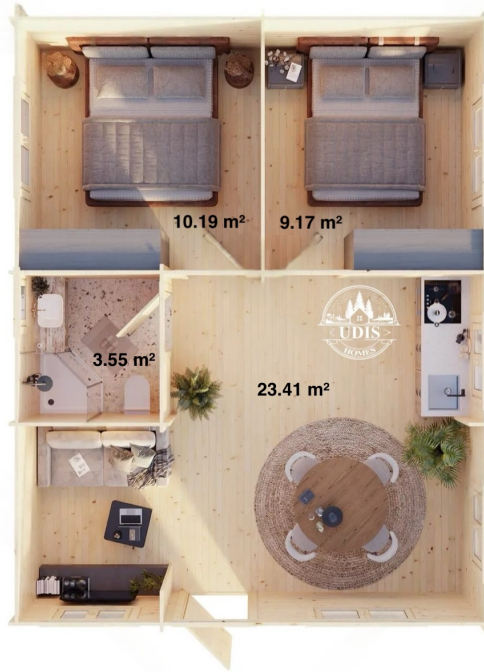

## SPECIFICATIILE TEHNICE

|                       |  |
|-----------------------|--|
| Grosime perete        | 44 mm  |
| Inaltime la coama     | 304 cm   |
| Inaltime la streasina | 2430   |
| Material              | Molid Nordic crescut lent                                      |
| Material acoperis     | Placi de grosime 19-20 mm (Nut și Feder inclus)                |
| Material de podea     | Placi de grosime 19-20 mm (Nut și Feder inclus)                |
| Material invelitoare  | Optional   |
| Sageac                | 30 cm  |
| Tratament pentru lemn | Inclus   |
| Usa latime x inaltime | 1 x 950 mm x 2150 mm 2 x 850 mm x 2150 mm 1 x 850 mm x 2150 mm |