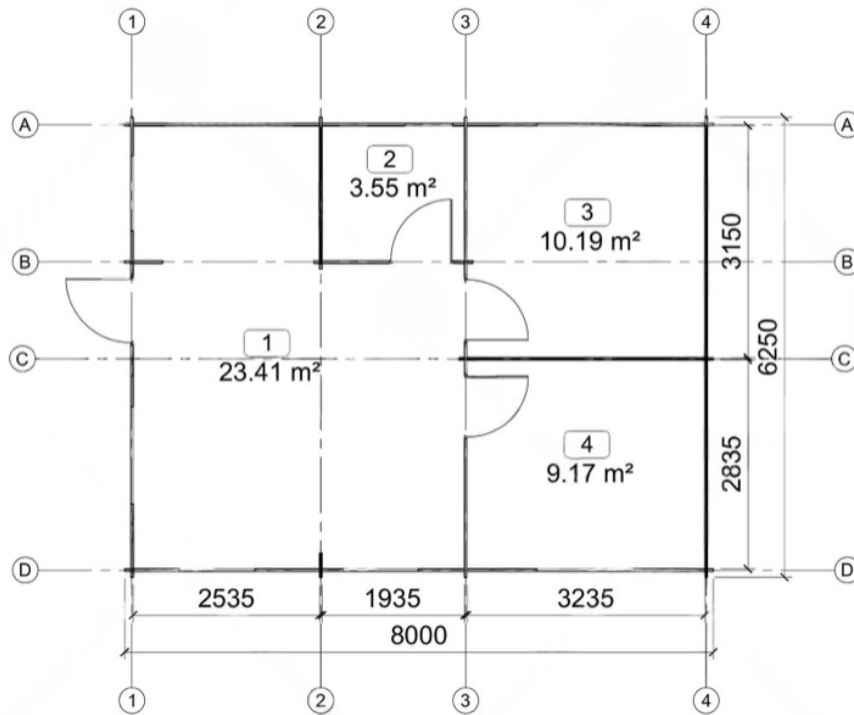

# CASA DIN MOLID NORDIC ONETI (44 MM) 50 M<sup>2</sup> CU 2 DORMITOARE

Produs #AV431

1

[www.udis.ro](http://www.udis.ro) | 0734 222 102 | [contact@udis.ro](mailto:contact@udis.ro)

*anticariilor, antimucegaiului si antiputregaiului.*

# SPECIFICATIILE SI IMAGINILE TEHNICE

## SPECIFICATIILE TEHNICE

Grosime perete	44 mm
Inaltime la coama	304 cm
Inaltime la streasina	2430
Material	Molid Nordic crescut lent
Material acoperis	Placi de grosime 19-20 mm (Nut și Feder inclus)
Material de podea	Placi de grosime 19-20 mm (Nut și Feder inclus)
Material invelitoare	Optional
Sageac	30 cm
Tratament pentru lemn	Inclus
Usa latime x inaltime	1 x 950 mm x 2150 mm 2 x 850 mm x 2150 mm 1 x 850 mm x 2150 mm