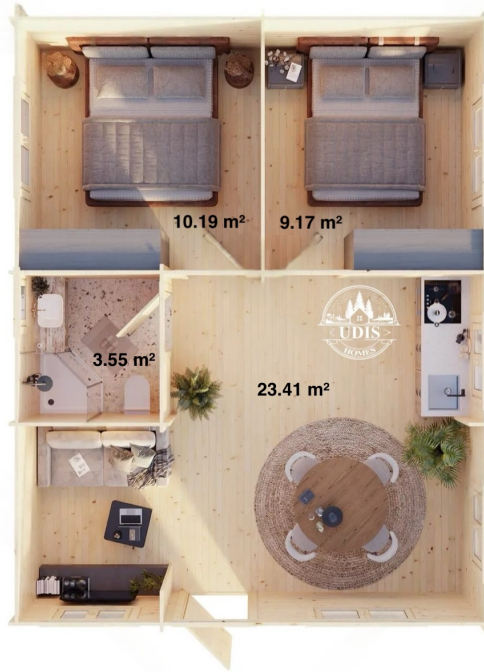

## SPECIFICATIILE TEHNICE

Grosime perete	44 mm
Inaltime la coama	304 cm
Inaltime la streasina	2430
Material	Molid Nordic crescut lent
Material acoperis	Placi de grosime 19-20 mm (Nut și Feder inclus)
Material de podea	Placi de grosime 19-20 mm (Nut și Feder inclus)
Material invelitoare	Optional
Sageac	30 cm
Tratament pentru lemn	Inclus
Usa latime x inaltime	1 x 950 mm x 2150 mm 2 x 850 mm x 2150 mm 1 x 850 mm x 2150 mm