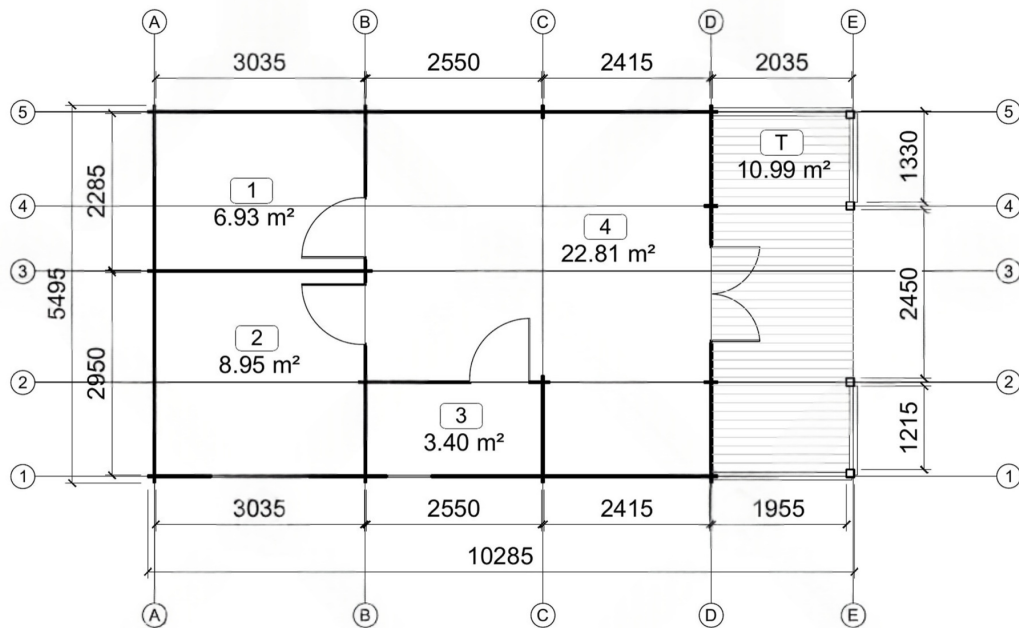

CASA DIN MOLID NORDIC ORADEA (44 MM) 56 M², 10×5.5M, CU 2 DORMITORE SI TERASA

Produs #AV460

1

www.udis.ro | 0734 222 102 | contact@udis.ro

anticariilor, antimucegaiului si antiputregaiului.

Oferta a fost descarcata la data de: 2026-06-25

SPECIFICATIILE SI IMAGINILE TEHNICE

SPECIFICATIILE TEHNICE

Grosime perete	44 mm
Inaltime la coama	304 cm
Inaltime la streasina	2700 mm
Material	Molid Nordic crescut lent
Material acoperis	Placi de grosime 19-20 mm (Nut și Feder inclus)
Material de podea	Placi de grosime 19-20 mm (Nut și Feder inclus)
Material invelitoare	Optional
Sageac	30 cm
Tratament pentru lemn	Inclus