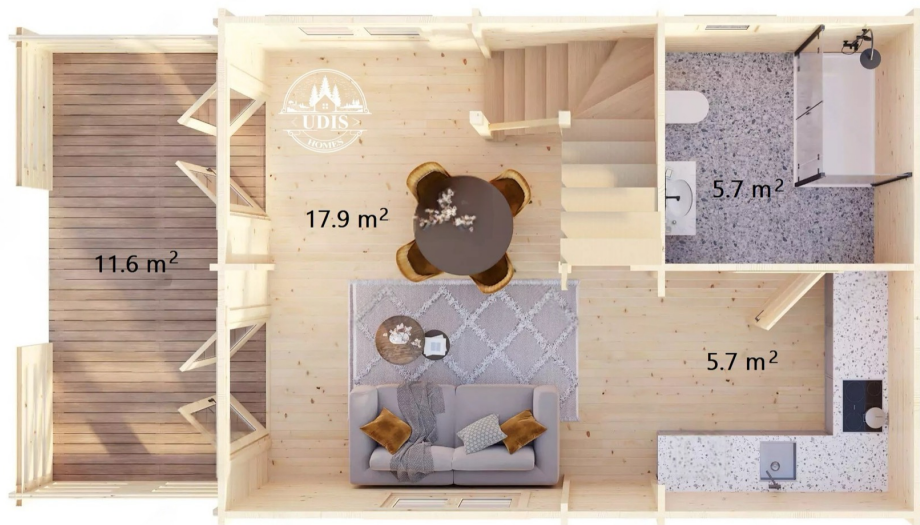

CASA DIN MOLID NORDIC PREDEAL (68 MM) 75 M² + 11.6 M² TERASA

Produs #AV423

1

www.udis.ro | 0734 222 102 | contact@udis.ro

anticariilor, antimucegaiului si antiputregaiului.

Oferta a fost descarcata la data de: 2026-06-15

SPECIFICATIILE SI IMAGINILE TEHNICE

SPECIFICATIILE TEHNICE

Dimensiuni ferestre	3 x 800 mm x 1165 mm, 3 x 1400 mm x 1165 mm, 1 x 1400 mm x 1935 mm
Grosime perete	68 mm
Inaltime la coama	304 cm
Inaltime la streasina	351 cm
Material	Molid Nordic crescut lent
Material acoperis	Placi de grosime 19-20 mm (Nut și Feder inclus)
Material de podea	Placi de grosime 19-20 mm (Nut și Feder inclus)
Material invelitoare	Optional : sindrila bituminoasa ,tigla metalica sau tabla faltuita
Sageac	30 cm
Tratament pentru lemn	Inclus