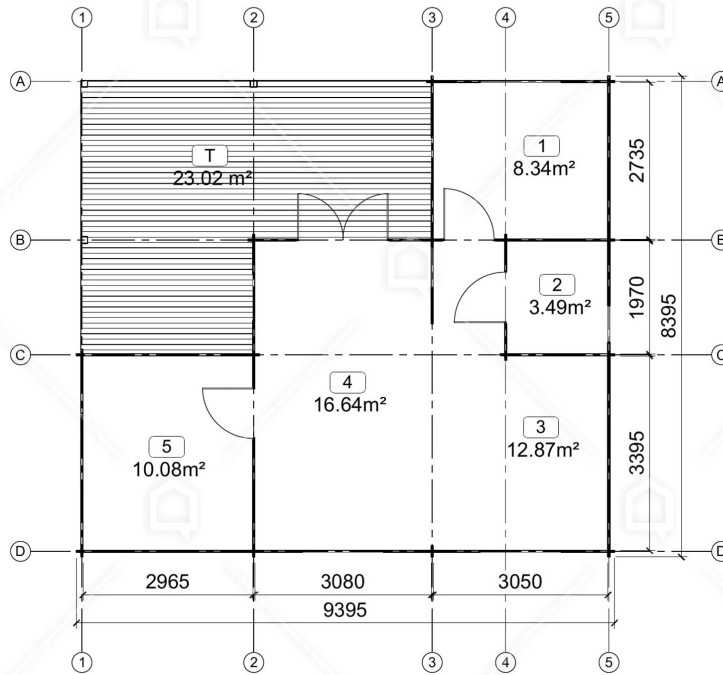

CASA DIN MOLID NORDIC SILVANIA (44 MM) 56M² + 23M² TERASA CU 2 DORMITOARE

Produs #AV491

anticariilor, antimucegaiului si antiputregaiului.

Oferta a fost descarcata la data de: 2026-06-14

Viziteaza site-ul nostru pentru pretul actualizat.

SPECIFICATIILE SI IMAGINILE TEHNICE

SPECIFICATIILE TEHNICE

Dimensiuni ferestre	3 x 800 mm x 1165 mm, 3 x 1400 mm x 1165 mm, 1 x 1400 mm x 1935 mm
Grosime perete	44 mm
Inaltime la coama	304 cm
Inaltime la streasina	2295
Material	Molid Nordic crescut lent
Material acoperis	Placi de grosime 19-20 mm (Nut și Feder inclus)
Material de podea	Placi de grosime 19-20 mm (Nut și Feder inclus)
Material invelitoare	Optional
Sageac	30 cm
Tratament pentru lemn	Inclus