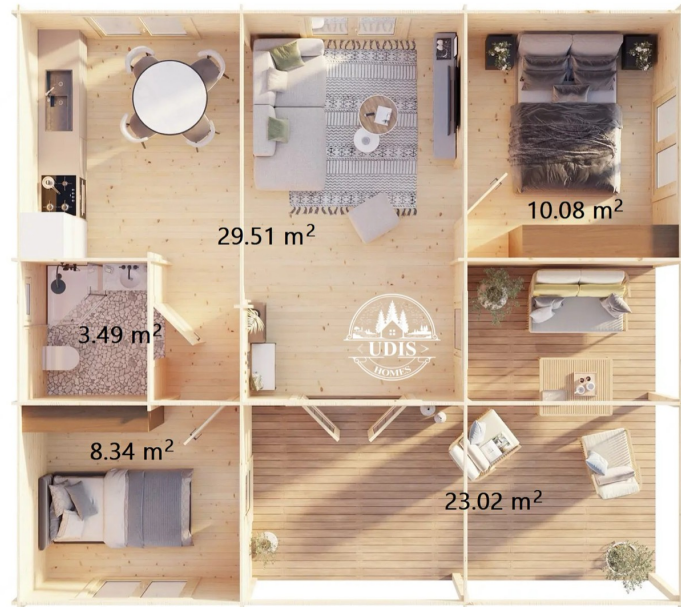

# **CASA DIN MOLID NORDIC SILVANIA (44 MM) 56M<sup>2</sup> + 23M<sup>2</sup> TERASA CU 2 DORMITOARE**

Produs #AV491

*anticariilor, antimucegaiului si antiputregaiului.*

*Oferta a fost descarcata la data de: 2026-04-30*

## SPECIFICATIILE TEHNICE

Dimensiuni ferestre	3 x 800 mm x 1165 mm, 3 x 1400 mm x 1165 mm, 1 x 1400 mm x 1935 mm
Grosime perete	44 mm
Inaltime la coama	304 cm
Inaltime la streasina	2295
Material	Molid Nordic crescut lent
Material acoperis	Placi de grosime 19-20 mm (Nut și Feder inclus)
Material de podea	Placi de grosime 19-20 mm (Nut și Feder inclus)
Material invelitoare	Optional
Sageac	30 cm
Tratament pentru lemn	Inclus