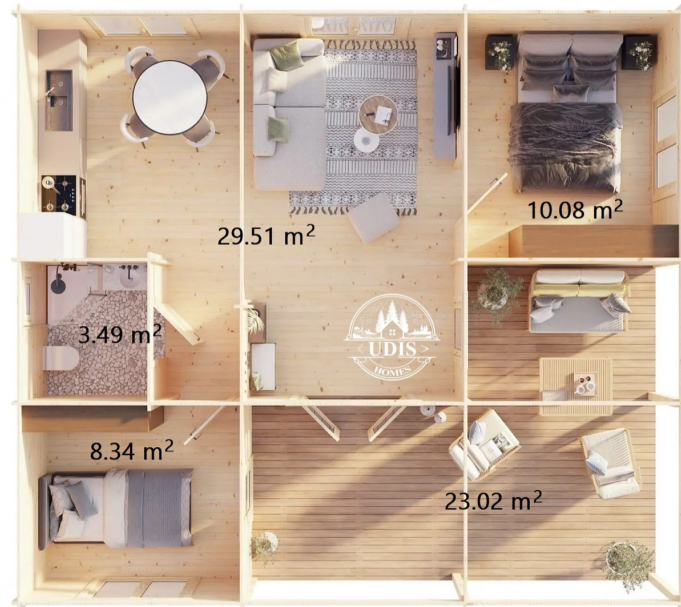

CASA DIN MOLID NORDIC SILVANIA (44 MM) 56M² + 23M² TERASA CU 2 DORMITOARE

Produs #AV491

anticariilor, antimucegaiului si antiputregaiului.

Oferta a fost descarcata la data de: 2026-06-15

Viziteaza site-ul nostru pentru pretul actualizat.

SPECIFICATIILE SI IMAGINILE TEHNICE

SPECIFICATIILE TEHNICE

Dimensiuni ferestre	3 x 800 mm x 1165 mm, 3 x 1400 mm x 1165 mm, 1 x 1400 mm x 1935 mm
Grosime perete	44 mm
Inaltime la coama	304 cm
Inaltime la streasina	2295
Material	Molid Nordic crescut lent
Material acoperis	Placi de grosime 19-20 mm (Nut și Feder inclus)
Material de podea	Placi de grosime 19-20 mm (Nut și Feder inclus)
Material invelitoare	Optional
Sageac	30 cm
Tratament pentru lemn	Inclus