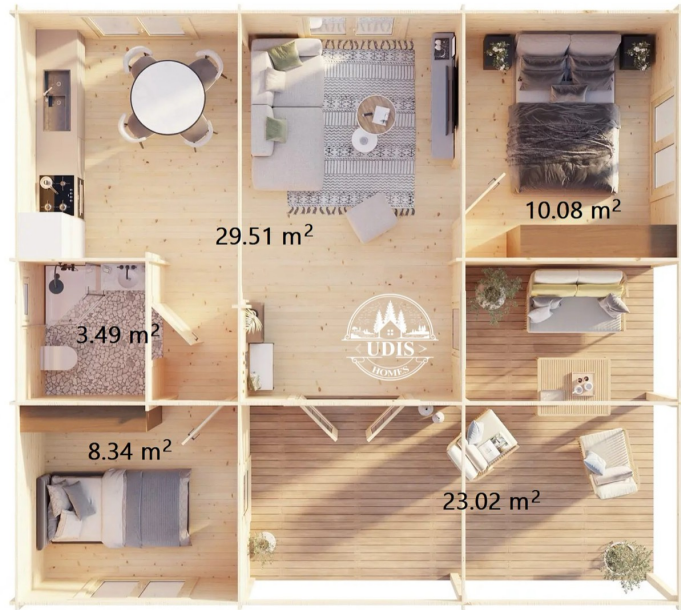

CASA DIN MOLID NORDIC SILVANIA (44 MM) 56M² + 23M² TERASA CU 2 DORMITOARE

Produs #AV491

anticariilor, antimucegaiului si antiputregaiului.

Oferta a fost descarcata la data de: 2026-06-14

Viziteaza site-ul nostru pentru pretul actualizat.

SPECIFICATIILE SI IMAGINILE TEHNICE

SPECIFICATIILE TEHNICE

Dimensiuni ferestre	3 x 800 mm x 1165 mm, 3 x 1400 mm x 1165 mm, 1 x 1400 mm x 1935 mm
Grosime perete	44 mm
Inaltime la coama	304 cm
Inaltime la streasina	2295
Material	Molid Nordic crescut lent
Material acoperis	Placi de grosime 19-20 mm (Nut și Feder inclus)
Material de podea	Placi de grosime 19-20 mm (Nut și Feder inclus)
Material invelitoare	Optional
Sageac	30 cm
Tratament pentru lemn	Inclus