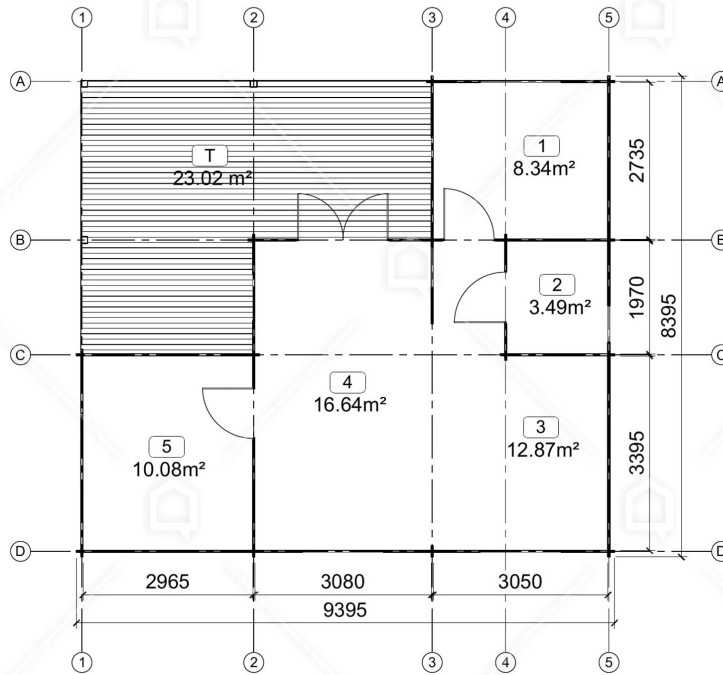

CASA DIN MOLID NORDIC SILVANIA (44 MM) 56M² + 23M² TERASA CU 2 DORMITOARE

Produs #AV491

anticariilor, antimucegaiului si antiputregaiului.

Oferta a fost descarcata la data de: 2026-06-15

Viziteaza site-ul nostru pentru pretul actualizat.

SPECIFICATIILE SI IMAGINILE TEHNICE

SPECIFICATIILE TEHNICE

Dimensiuni ferestre	3 x 800 mm x 1165 mm, 3 x 1400 mm x 1165 mm, 1 x 1400 mm x 1935 mm
Grosime perete	44 mm
Inaltime la coama	304 cm
Inaltime la streasina	2295
Material	Molid Nordic crescut lent
Material acoperis	Placi de grosime 19-20 mm (Nut și Feder inclus)
Material de podea	Placi de grosime 19-20 mm (Nut și Feder inclus)
Material invelitoare	Optional
Sageac	30 cm
Tratament pentru lemn	Inclus