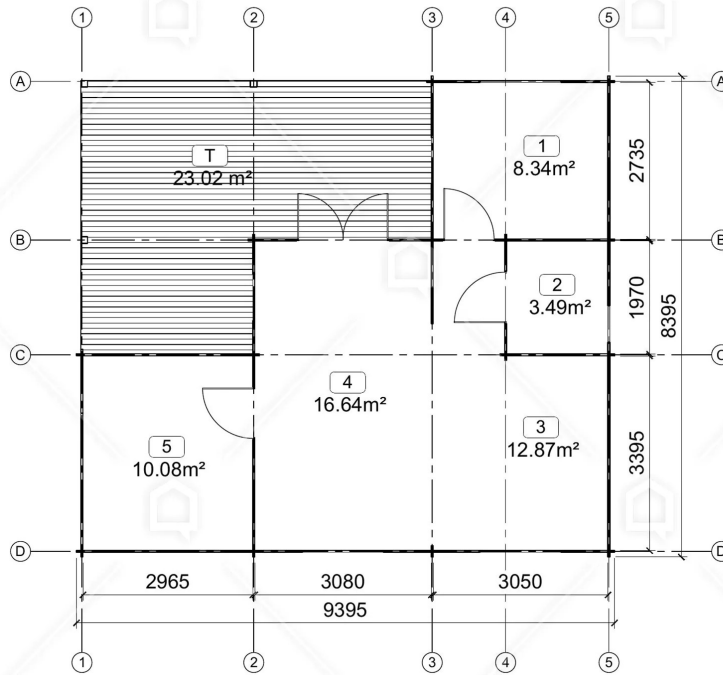

# **CASA DIN MOLID NORDIC SILVANIA (44 MM) 56M<sup>2</sup> + 23M<sup>2</sup> TERASA CU 2 DORMITOARE**

Produs #AV491

*anticariilor, antimucegaiului si antiputregaiului.*

*Oferta a fost descarcata la data de: 2026-04-30*

## SPECIFICATIILE TEHNICE

Dimensiuni ferestre	3 x 800 mm x 1165 mm, 3 x 1400 mm x 1165 mm, 1 x 1400 mm x 1935 mm
Grosime perete	44 mm
Inaltime la coama	304 cm
Inaltime la streasina	2295
Material	Molid Nordic crescut lent
Material acoperis	Placi de grosime 19-20 mm (Nut și Feder inclus)
Material de podea	Placi de grosime 19-20 mm (Nut și Feder inclus)
Material invelitoare	Optional
Sageac	30 cm
Tratament pentru lemn	Inclus