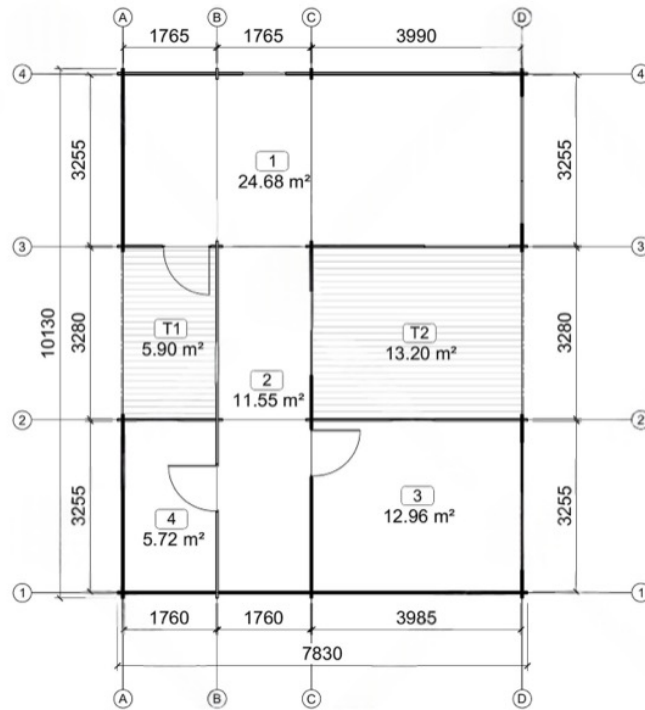

CASA DIN MOLID NORDIC TORINO (44 MM) 79 M²

Produs #AV480

1

www.udis.ro | 0734 222 102 | contact@udis.ro

anticariilor, antimucegaiului si antiputregaiului.

Oferta a fost descarcata la data de: 2026-06-15

Viziteaza site-ul nostru pentru pretul actualizat.

SPECIFICATIILE SI IMAGINILE TEHNICE

SPECIFICATIILE TEHNICE

Dimensiuni externe	7.53x9.83
Dimensiuni ferestre	1 x 600 mm x 600 mm 1 x 800 mm x 2000 mm 1 x 1610 mm x 2000 mm 1 x 810 mm x 2000 mm 1 x 810 mm x 2000 mm 1 x 1610 mm x 2000 mm 1 x 1600 mm x 2000 mm
Grosime perete	44 mm
Inaltime la streasina	2970
Material	Molid Nordic crescut lent
Material acoperis	Placi de grosime 19-20 mm (Nut și Feder inclus)
Material de podea	Placi de grosime 19-20 mm (Nut și Feder inclus)
Material invelitoare	Optional
Sageac	30 cm
Tratament	Inclus