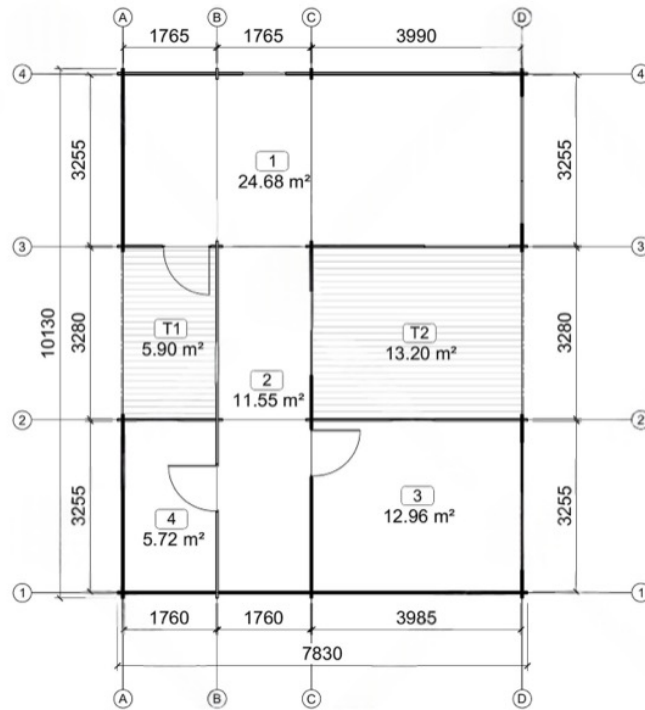

CASA DIN MOLID NORDIC TORINO (44 MM) 79 M²

Produs #AV480

1

www.udis.ro | 0734 222 102 | contact@udis.ro

anticariilor, antimucegaiului si antiputregaiului.

Oferta a fost descarcata la data de: 2026-04-30

Viziteaza site-ul nostru pentru pretul actualizat.

SPECIFICATIILE SI IMAGINILE TEHNICE

SPECIFICATIILE TEHNICE

Dimensiuni externe	7.53x9.83
Dimensiuni ferestre	1 x 600 mm x 600 mm 1 x 800 mm x 2000 mm 1 x 1610 mm x 2000 mm 1 x 810 mm x 2000 mm 1 x 810 mm x 2000 mm 1 x 1610 mm x 2000 mm 1 x 1600 mm x 2000 mm
Grosime perete	44 mm
Inaltime la streasina	2970
Material	Molid Nordic crescut lent
Material acoperis	Placi de grosime 19-20 mm (Nut și Feder inclus)
Material de podea	Placi de grosime 19-20 mm (Nut și Feder inclus)
Material invelitoare	Optional
Sageac	30 cm
Tratament	Inclus