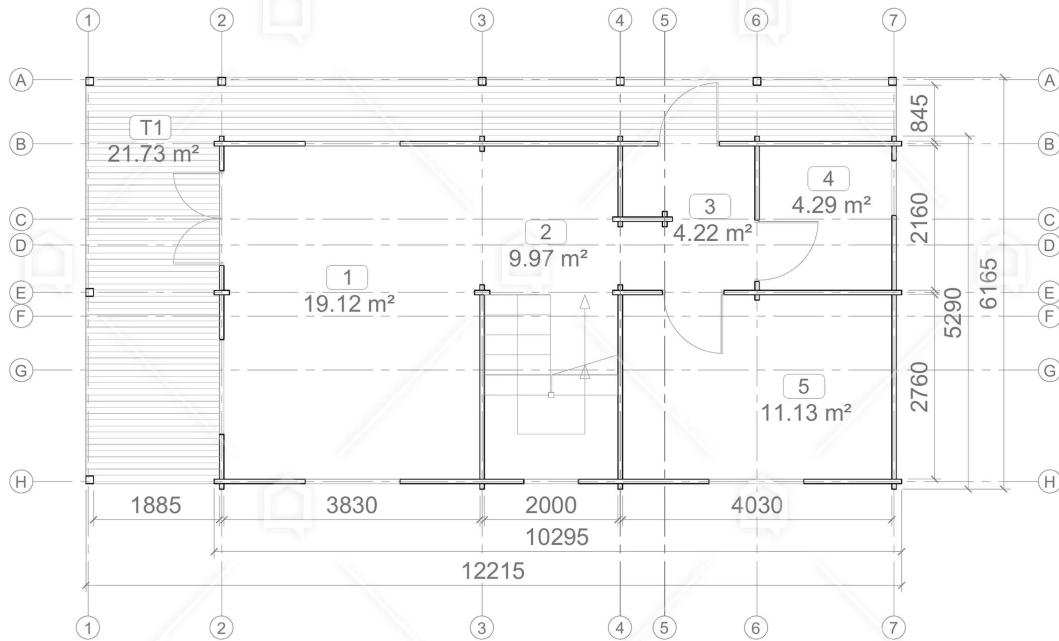

CASA DIN MOLID NORDIC TURDA (68 MM) 119 M² + TERASA 21.7 M²

Produs #AV402

PRETUL PRODUSULUI: 39890 € (~~39890~~)

1

www.udis.ro | 0734 222 102 | contact@udis.ro

© 2023 UDIS HOMES. Toate drepturile rezervate.

SPECIFICATIILE SI IMAGINILE TEHNICE

SPECIFICATIILE TEHNICE

Dimensiuni externe	12285 x 6165
Dimensiuni ferestre	3 x 800 mm x 1165 mm, 3 x 1400 mm x 1165 mm, 1 x 1400 mm x 1935 mm
Grosime perete	68 mm
Inaltime la coama	304 cm
Inaltime la streasina	2835
Material	Molid Nordic crescut lent
Material acoperis	Placi de grosime 19-20 mm (Nut și Feder inclus)
Material de podea	Placi de grosime 19-20 mm (Nut și Feder inclus)
Material invelitoare	Optional : sindrila bituminoasa ,tigla metalica sau tabla faltuita
Sageac	30 cm
Tratament pentru lemn	Inclus