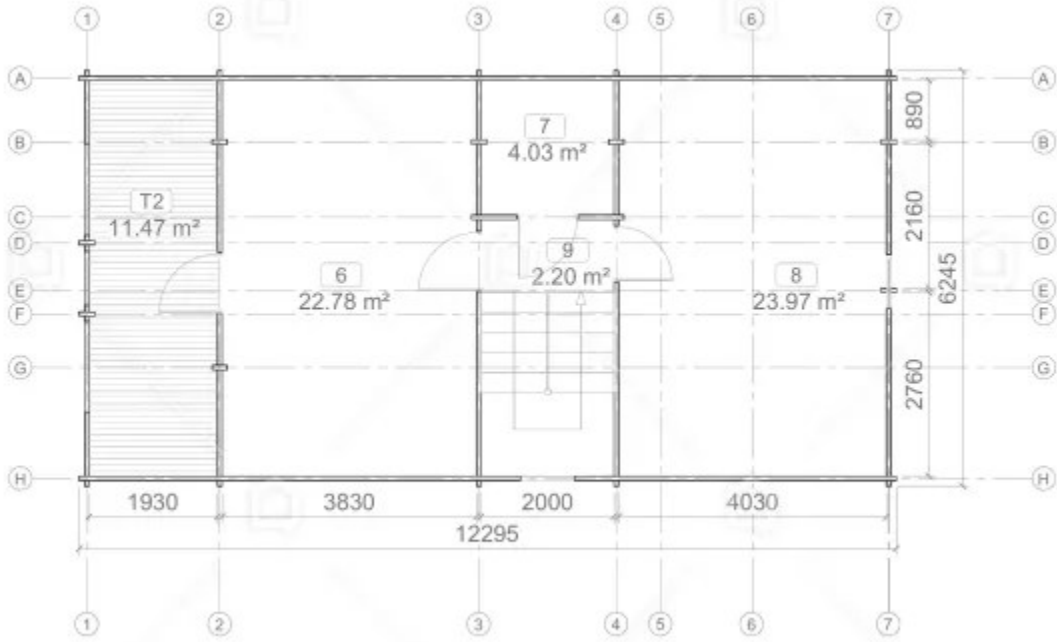

CASA DIN MOLID NORDIC TURDA (68 MM) 119 M² + TERASA 21.7 M²

Produs #AV402

PRETUL PRODUSULUI: 39890 € (~~39890~~)

1

www.udis.ro | 0734 222 102 | contact@udis.ro

© 2023 UDIS HOMES. Toate drepturile rezervate.

SPECIFICATIILE SI IMAGINILE TEHNICE

SPECIFICATIILE TEHNICE

Dimensiuni externe	12285 x 6165
Dimensiuni ferestre	3 x 800 mm x 1165 mm, 3 x 1400 mm x 1165 mm, 1 x 1400 mm x 1935 mm
Grosime perete	68 mm
Inaltime la coama	304 cm
Inaltime la streasina	2835
Material	Molid Nordic crescut lent
Material acoperis	Placi de grosime 19-20 mm (Nut și Feder inclus)
Material de podea	Placi de grosime 19-20 mm (Nut și Feder inclus)
Material invelitoare	Optional : sindrila bituminoasa ,tigla metalica sau tabla faltuita
Sageac	30 cm
Tratament pentru lemn	Inclus