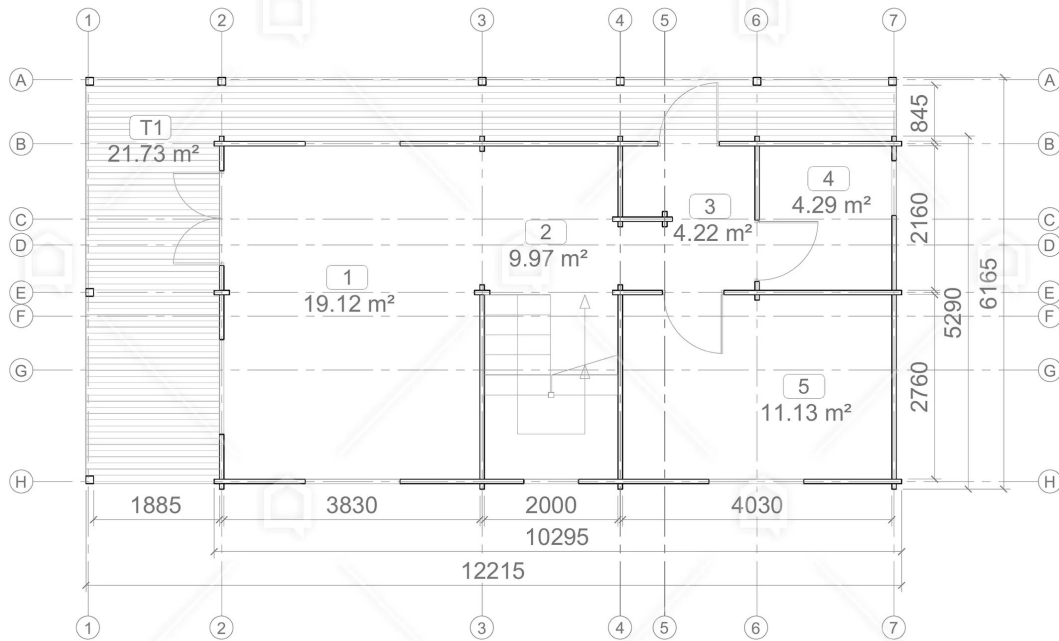

# SPECIFICATIILE SI IMAGINILE TEHNICE

## SPECIFICATIILE TEHNICE

Dimensiuni externe	12285 x 6165
Dimensiuni ferestre	3 x 800 mm x 1165 mm, 3 x 1400 mm x 1165 mm, 1 x 1400 mm x 1935 mm
Grosime perete	68 mm
Inaltime la coama	304 cm
Inaltime la streasina	2835
Material	Molid Nordic crescut lent
Material acoperis	Placi de grosime 19-20 mm (Nut și Feder inclus)
Material de podea	Placi de grosime 19-20 mm (Nut și Feder inclus)
Material invelitoare	Optional : sindrila bituminoasa ,tigla metalica sau tabla faltuita
Sageac	30 cm
Tratament pentru lemn	Inclus