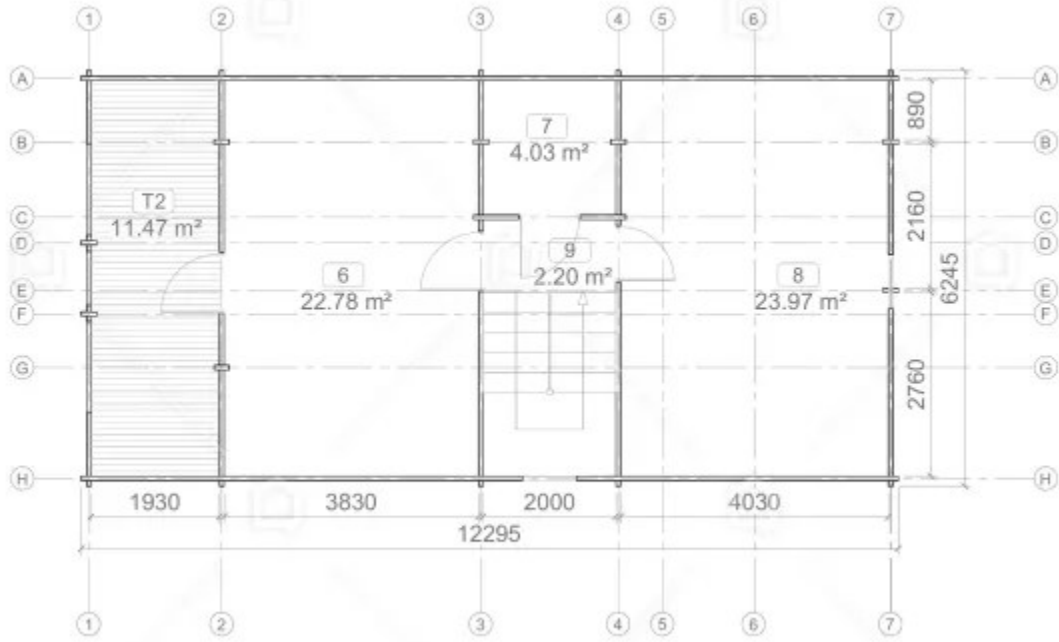

# SPECIFICATIILE SI IMAGINILE TEHNICE

## SPECIFICATIILE TEHNICE

Dimensiuni externe	12285 x 6165
Dimensiuni ferestre	3 x 800 mm x 1165 mm, 3 x 1400 mm x 1165 mm, 1 x 1400 mm x 1935 mm
Grosime perete	68 mm
Inaltime la coama	304 cm
Inaltime la streasina	2835
Material	Molid Nordic crescut lent
Material acoperis	Placi de grosime 19-20 mm (Nut și Feder inclus)
Material de podea	Placi de grosime 19-20 mm (Nut și Feder inclus)
Material invelitoare	Optional : sindrila bituminoasa ,tigla metalica sau tabla faltuita
Sageac	30 cm
Tratament pentru lemn	Inclus