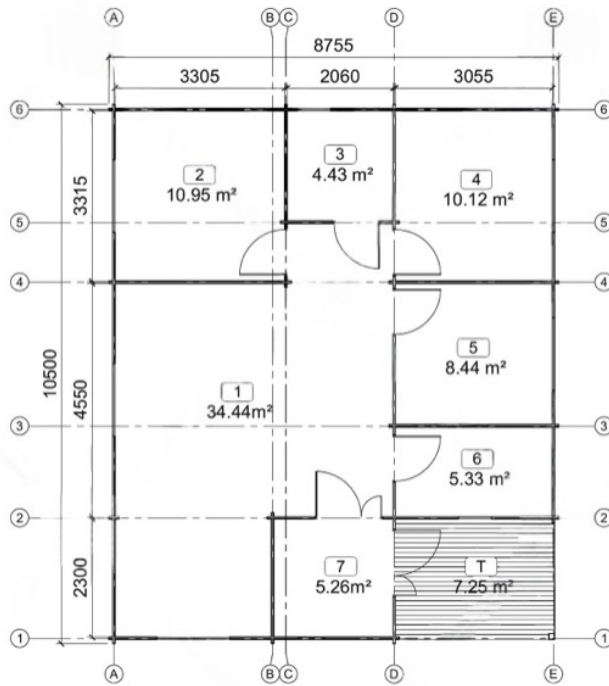

SPECIFICATIILE SI IMAGINILE TEHNICE

SPECIFICATIILE TEHNICE

Dimensiuni ferestre	3 x 800 mm x 1165 mm, 3 x 1400 mm x 1165 mm, 1 x 1400 mm x 1935 mm
Grosime perete	44 mm + Placare
Inaltime la coama	304 cm
Inaltime la streasina	2430
Material	Molid Nordic crescut lent
Material acoperis	Placi de grosime 19-20 mm (Nut și Feder inclus)
Material de podea	Placi de grosime 19-20 mm (Nut și Feder inclus)
Material invelitoare	Optional
Sageac	30 cm
Tratament pentru lemn	Inclus